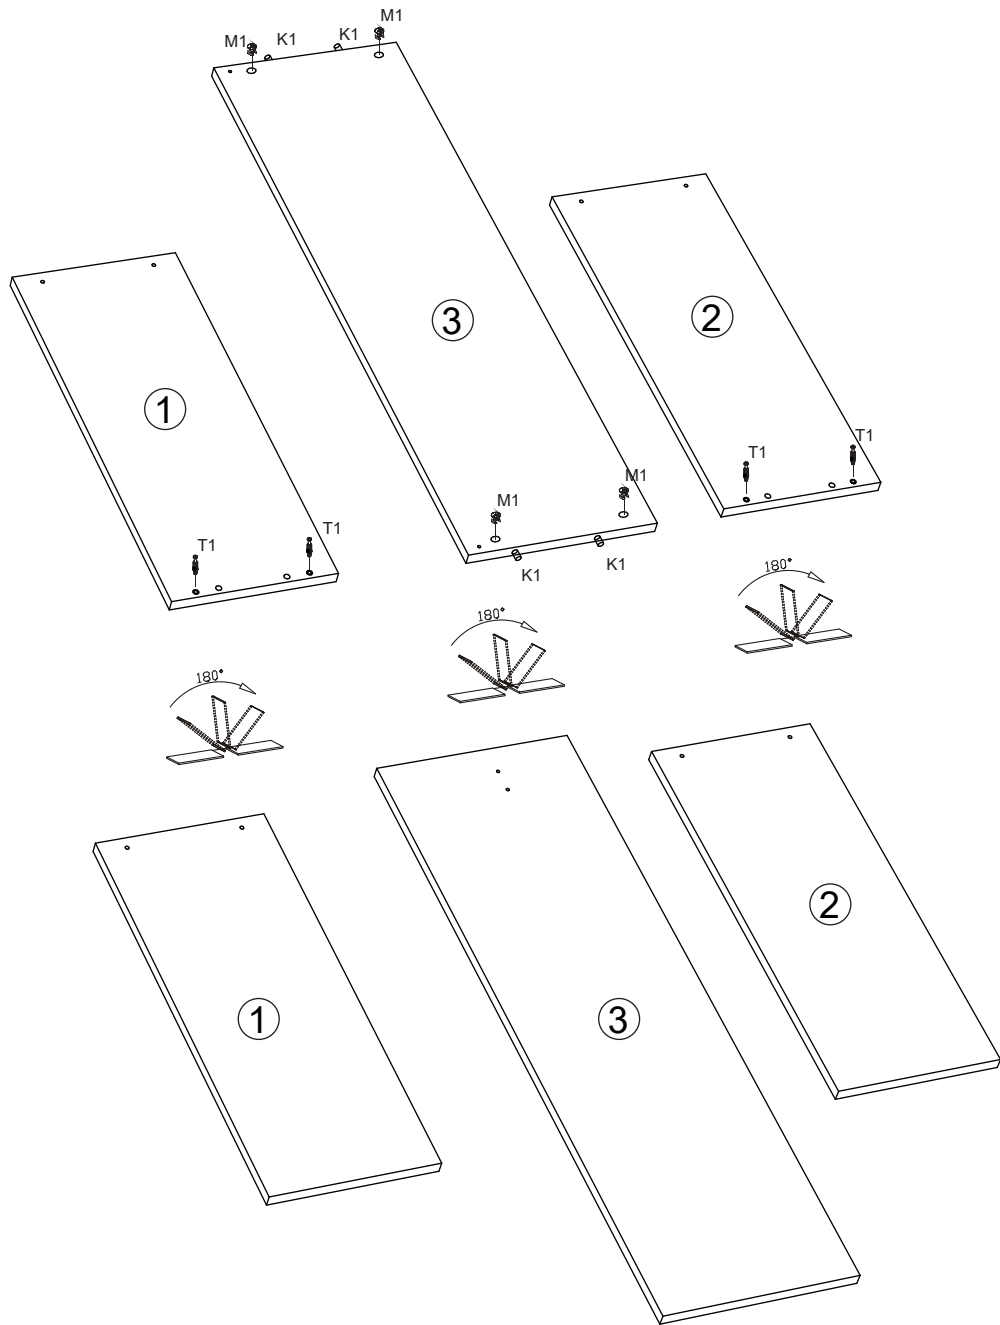

4

5

MITO MT7

- PL** Instrukcja montażu
- GB** Assembly instructions
- ES** Instrucciones de instalación
- FR** Instructions de montage
- CZ** Montážní návod
- D** Montageanleitung
- HU** Összeszerelési útmutató
- SK** Montážny návod
- RU** Инструкции по монтажу
- IT** Istruzioni di montaggio
- RO** Instructiuni de asamblare
- TR** Montaj talimatı
- NL** Handleiding voor de montage
- UA** Інструкція монтажу

1	586x235x16
2	586x235x16
3	914x275x16
4	600x170x16
5	1108x170x16
6	600x170x16
7	1124x600x2,5
8	1200x200x16

20x 3x16 A2	9x Z5	4x Z6	8x 4x16 A3	5x 6,4x50 K3	4x R2	12x 8x30 K1	9x #29,5 T1	9x F15mm M1
							1x Z1	4x 4x25mm A9

1

2

3