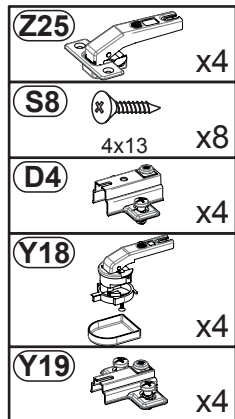

Č. ROZMĚRY/  
ROZMERY ks BALÍKY

Nr	Ausmaß		St	Colli
1	385	300	5	2
2	895	346	4	1
3	1290	350	15	1
4	1290	350	15	1
5	894	446	15	1
7	930	328	15	1
8	888	329	15	1
9	486	328	15	2
10	1202	60	15	1
11	1202	60	15	1
12	920	60	15	2
13	920	350	15	1
14	920	350	15	1
15	902	359	2	1
16	944	500	2	1
17	944	401	2	1

8

Č. ROZMĚRY/ ROZMERY KS BAL.

Nr	Ausmaß	St	Colli
1	385 300	5 4	4
2	895 346	4 2	4
3	1890 350	15 2	4
4	894 446	15 1	3
5	894 446	15 1	3
6	1890 329	15 1	4
7	486 328	15 1	3
8	387 328	15 1	3
9	486 328	15 4	3
10	1802 60	15 2	4
11	920 60	15 2	3
12	920 350	15 1	4
13	920 350	15 1	4
14	951 500	2 2	3
15	951 401	2 2	3

Č. ROZMĚRY/  
ROZMERY ks

Nr	Ausmaß	St
1	389 460 15	2
2	400 100 12	2
3	400 100 12	2
4	536 148 15	2
5	1200 250 15	1
6	187 340 15	2
7	187 390 15	1
8	1168 418 15	1
9	1198 235 15	1
10	301 60 15	2
11	1200 60 15	2
12	492 100 12	2
13	1200 460 15	1
14	1200 460 15	1
15	503 399 2	2
16	1182 208 2	1