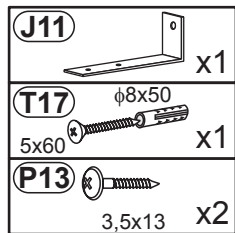

Č. ROZMĚRY/  
ROZMERY ks BALÍKY

Nr	Ausmaß		St	Colli
1	385	300	5	2
2	895	346	4	1
3	1290	350	15	1
4	1290	350	15	1
5	894	446	15	1
7	930	328	15	1
8	888	329	15	1
9	486	328	15	2
10	1202	60	15	1
11	1202	60	15	1
12	920	60	15	2
13	920	350	15	1
14	920	350	15	1
15	902	359	2	1
16	944	500	2	1
17	944	401	2	1

0 10 20 30 40 50 60 70 80 90 100 110 120 130 140 150 160 170 180 190 200

1

2

3

5

4

6

7

8

Č. ROZMĚRY/ ROZMERY KS BAL.

Nr	Ausmaß	St	Colli
1	385 300	5 4	4
2	895 346	4 2	4
3	1890 350	15 2	4
4	894 446	15 1	3
5	894 446	15 1	3
6	1890 329	15 1	4
7	486 328	15 1	3
8	387 328	15 1	3
9	486 328	15 4	3
10	1802 60	15 2	4
11	920 60	15 2	3
12	920 350	15 1	4
13	920 350	15 1	4
14	951 500	2 2	3
15	951 401	2 2	3

Č. ROZMĚRY/  
ROZMERY ks

Nr	Ausmaß	St
1	389 460 15	2
2	400 100 12	2
3	400 100 12	2
4	536 148 15	2
5	1200 250 15	1
6	187 340 15	2
7	187 390 15	1
8	1168 418 15	1
9	1198 235 15	1
10	301 60 15	2
11	1200 60 15	2
12	492 100 12	2
13	1200 460 15	1
14	1200 460 15	1
15	503 399 2	2
16	1182 208 2	1