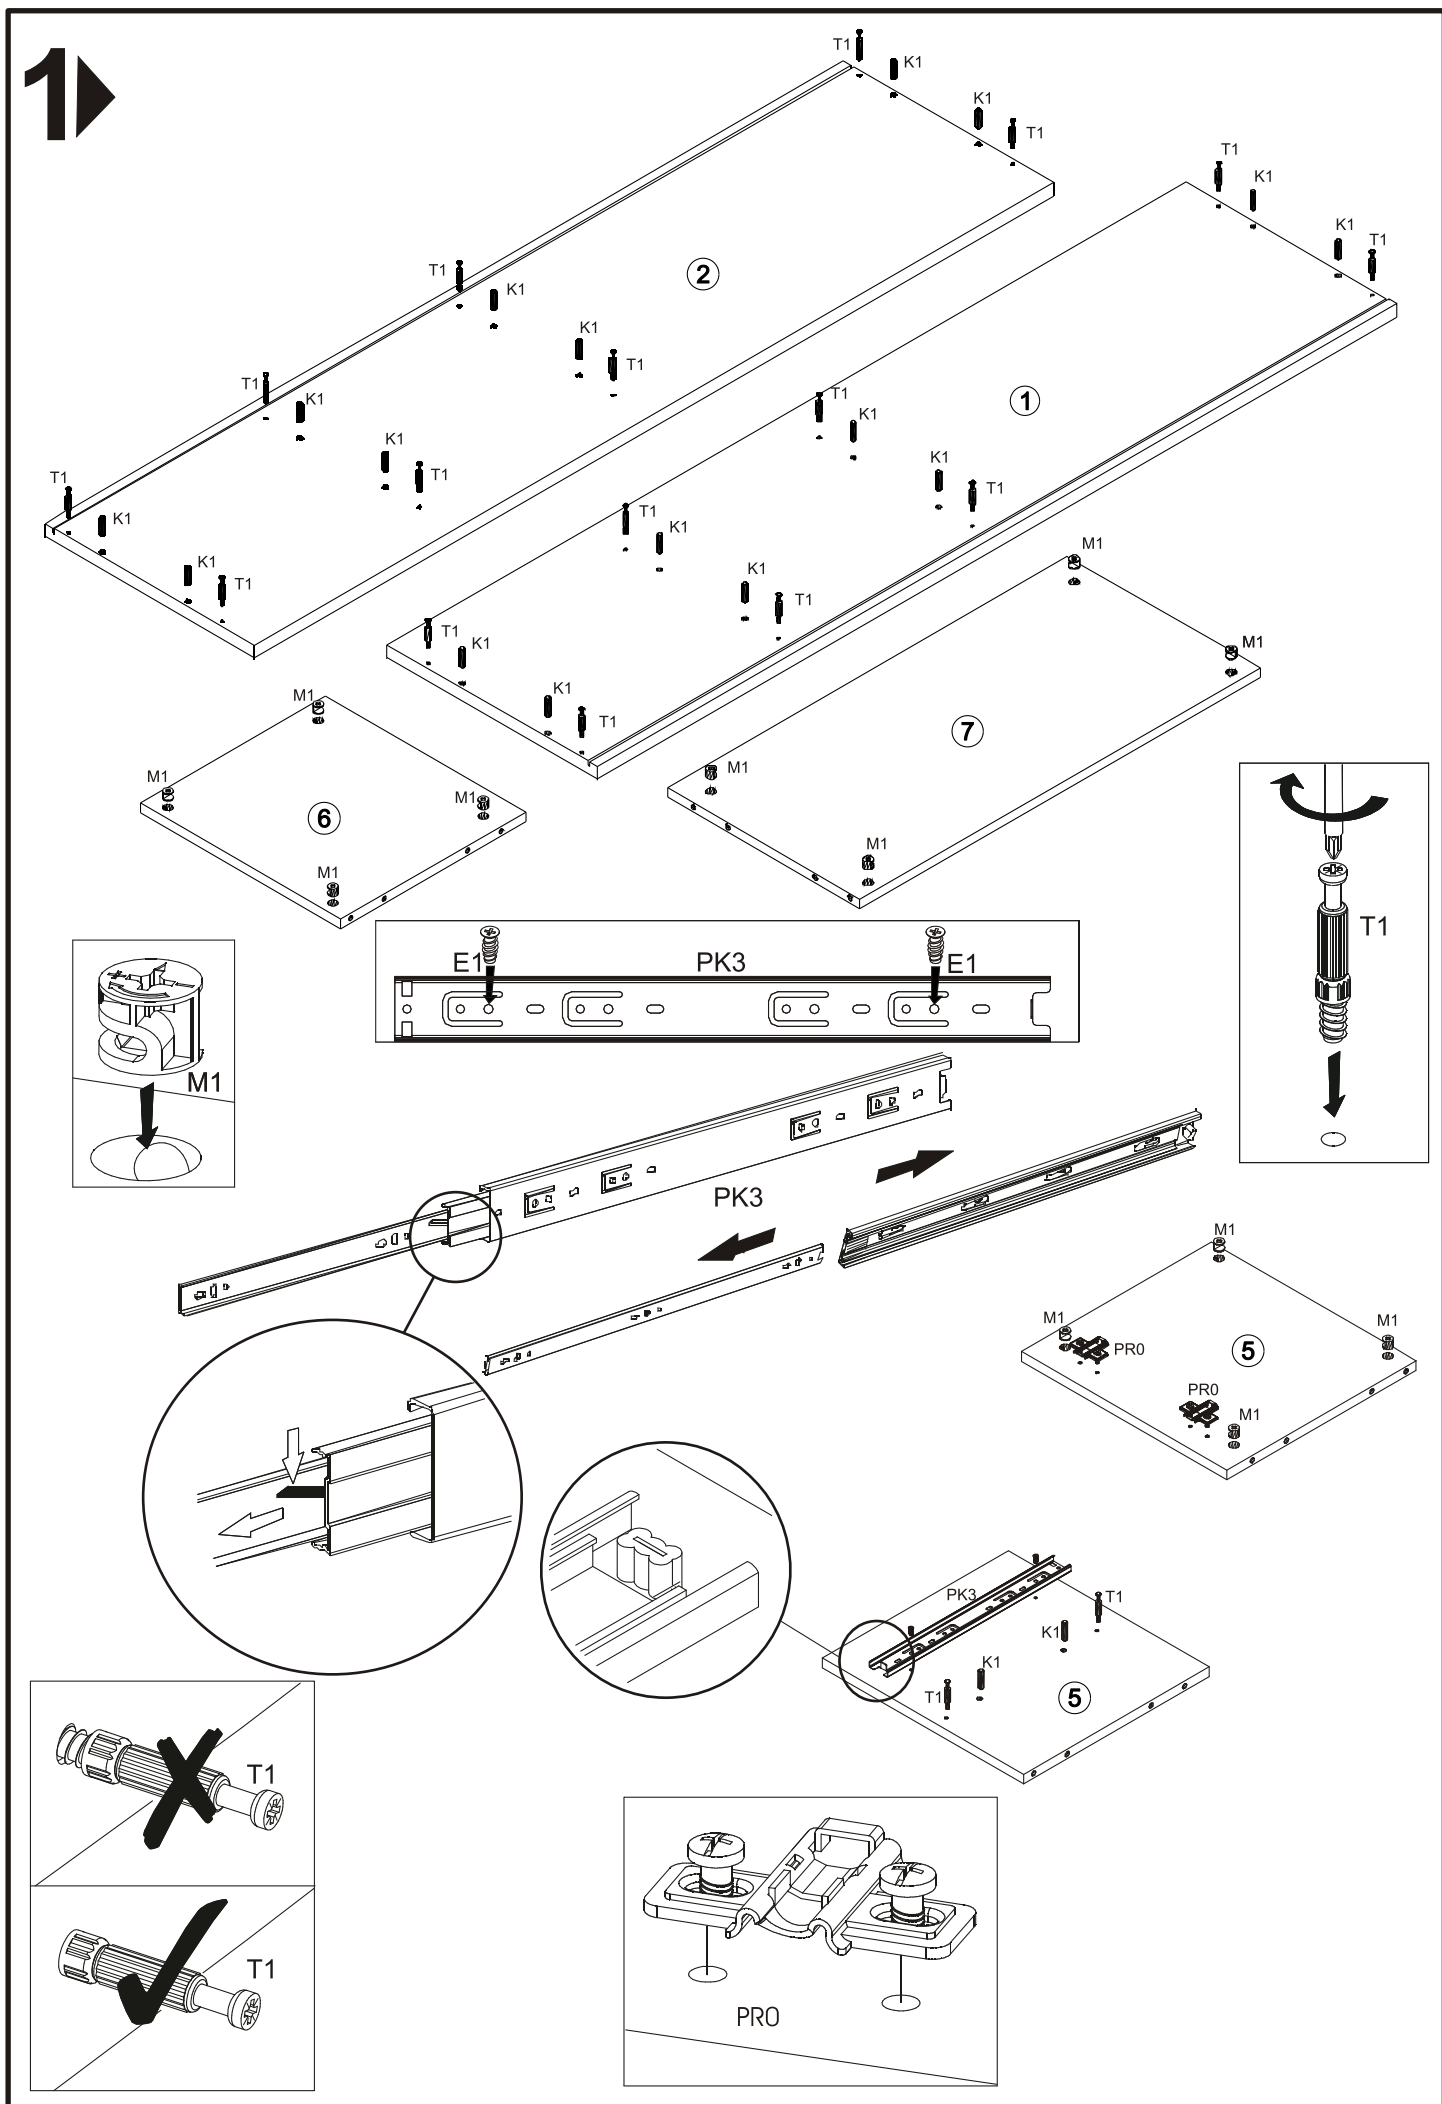

# LT1

- PL Instrukcja montażu
- GB Assembly instructions
- ES Instrucciones de instalación
- FR Instructions de montage
- CZ Montážní návod
- D Montageanleitung
- HU Összeszerelési útmutató
- SK Montážny návod
- RU Инструкции по монтажу
- IT Istruzioni di montaggio
- RO Instrucțiuni de asamblare
- TR Montaj talimatı
- NL Handleiding voor de montage
- UA Інструкція монтажу

14	1483x399	1/3
13	356x692	1/3
12	677x148	1/3
11	350x160	1/3
10	350x160	1/3
9	740x218	1/3
8	378x364	1/3
7	734x358	1/3
6	384x358	2/3
5	384x358	2/3
4b	384x99	2/3
4a	384x295	2/3
3b	384x99	2/3
3a	384x295	2/3
2	1501x396	1/3
1	1501x396	1/3

24x #20/871	4x #14/871	2x H=0	4x	3x	4x	
ZN1	ZN3	PRO	ZC8	U1	F1	
4x #20/325	12x	11x	1 kpl.	16x	11x	2x
ZN2	3.5x16	W3	PK3	4x16	3x20	H=2
				WP3	W9	PR2
						N1
						N2
4x	20x	7x	1x	28x	28x	6x
#6.4x50	K5	8x30	K1	2x20	G1	K20
				#15/15	M1	DU232T
						T1
						4x30
						WM1
						1.4x20
						G2
						5x11
						E1