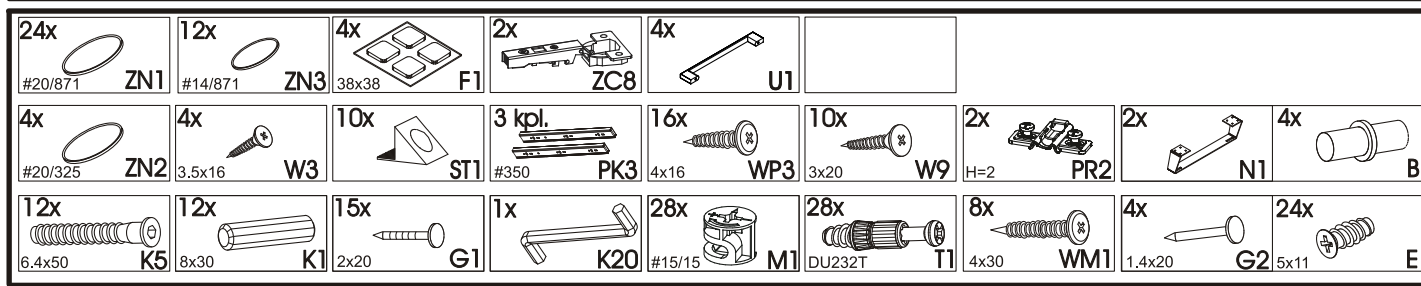

8

9

LT2

- PL** Instrukcja montażu
- GB** Assembly instructions
- ES** Instrucciones de instalación
- FR** Instructions de montage
- CZ** Montážní návod
- D** Montageanleitung
- HU** Összeszerelési útmutató
- SK** Montážny návod
- RU** Инструкции по монтажу
- IT** Istruzioni di montaggio
- RO** Instrucțiuni de asamblare
- TR** Montaj talimatı
- NL** Handleiding voor de montage
- UA** Інструкція монтажу

13	886x680	1/4
12	356x462	1/4
11	447x148	2/4
10	350x160	2/4
9	350x160	2/4
8	510x218	3/4
7	660x364	3/4
6	350x350	2/4
5	666x358	1/4
4b	666x99	1/4
4a	666x295	1/4
3b	666x99	1/4
3a	666x295	1/4
2	904x396	1/4
1	904x396	1/4