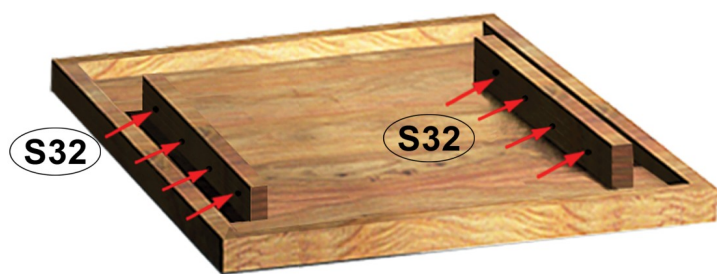

SPRING ESSTISCH

MONTAGEANLEITUNG NÁVOD NA MONTÁŽ

ARTIKEL: 4680