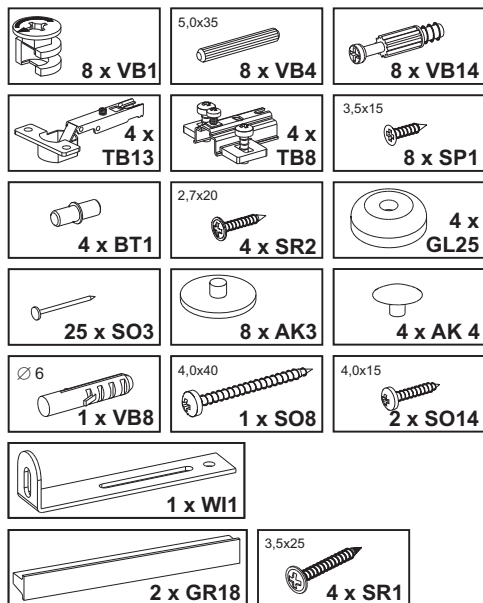

Montageanleitung
Assembly instruction
Instructions de montage
Instrucciones de montaje
Istruzioni per il montaggio
Руководство по монтажу
Instrukcja montażu
Montážní návod
Návod na montáž
Szerelési utasítás
Инструкция за монтаж
Kurulum Talimatları
Navodilo za montažo
Montagehandleiding
A s e n n u s o h j e
Upute o montaži
Instrucțiuni de montaj
Monteringsveiledning

إرشادات التركيب

Monteringsvejledning
Instruções de montagem
Monteringsanvisning

Beschläge / fittings / Ferrures pour meubles / Herrajes / Guarnizioni / Крепления / Okucia / Kování /Kovanie / Vasalások / обков / Parçaları /okovje / Hang- en sluitwerk / helat / Oblo-ge / armături, balamale / Beslag / بعض التركيبات / Beslag / Guarnições / Beslag

ALBI 1
Art.-Nr. 4012-001

Teile / article / Pièces / Piezas / Pezzi / части / Części / Díly / Diely / Alkatrészek / Детали / parçalar / dele / Onderdelen / osat / Dijelovi
 piese / Deler / والتجهيزات / Dele / Peças / Delar