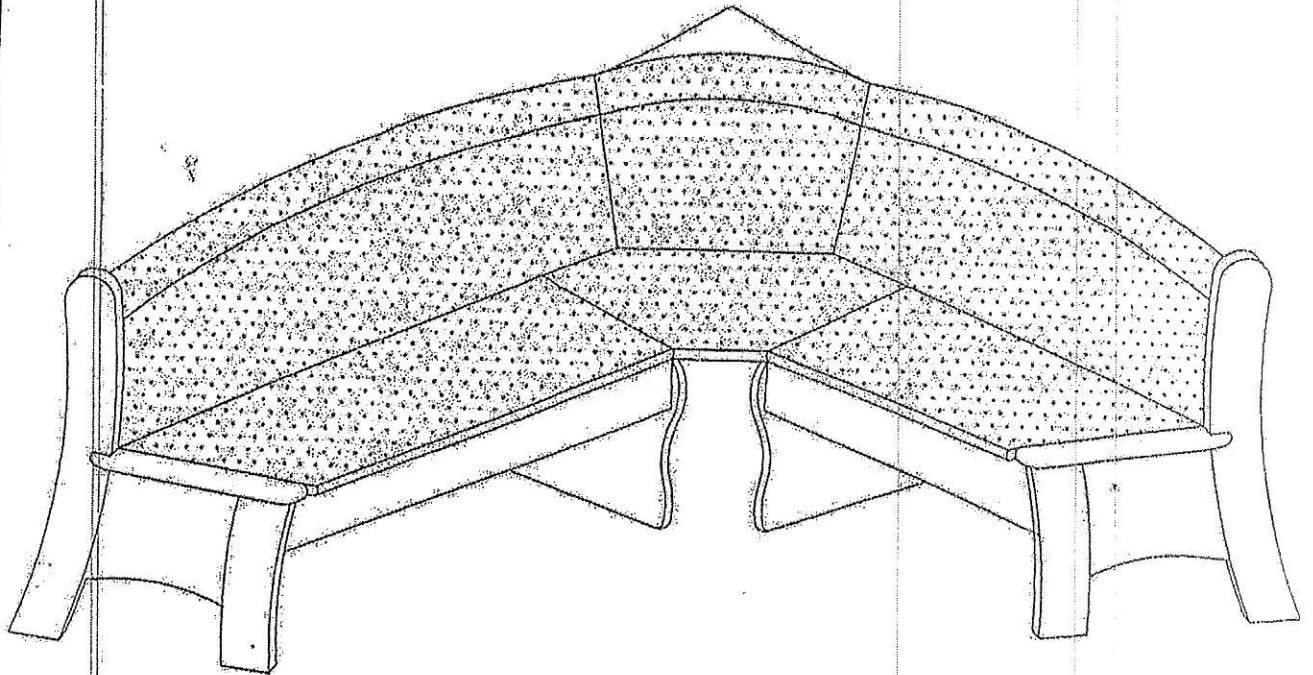

ROHOVÁ LAVICE/LAVICA

Eckbankgruppe

IBIZA3

30 MIN

x2

Eckbankgruppe ROHOVÁ LAVICE/LAVICA

Teilebeschreibung

A-Lange Vorderblende dlouhá přední clona/dlhá predné clona

B-Langes Sitzteil dlouhý sedák/dlhý sedák

C-Lange Truhenboden dlouhý spodní díl lavice/dlhý spodný diel lavice

D-Langer Ruckenteil dlouhý zadní díl/dlhý zadný diel

E-Kurzer Sitzteil krátký sedák/krátky sedák