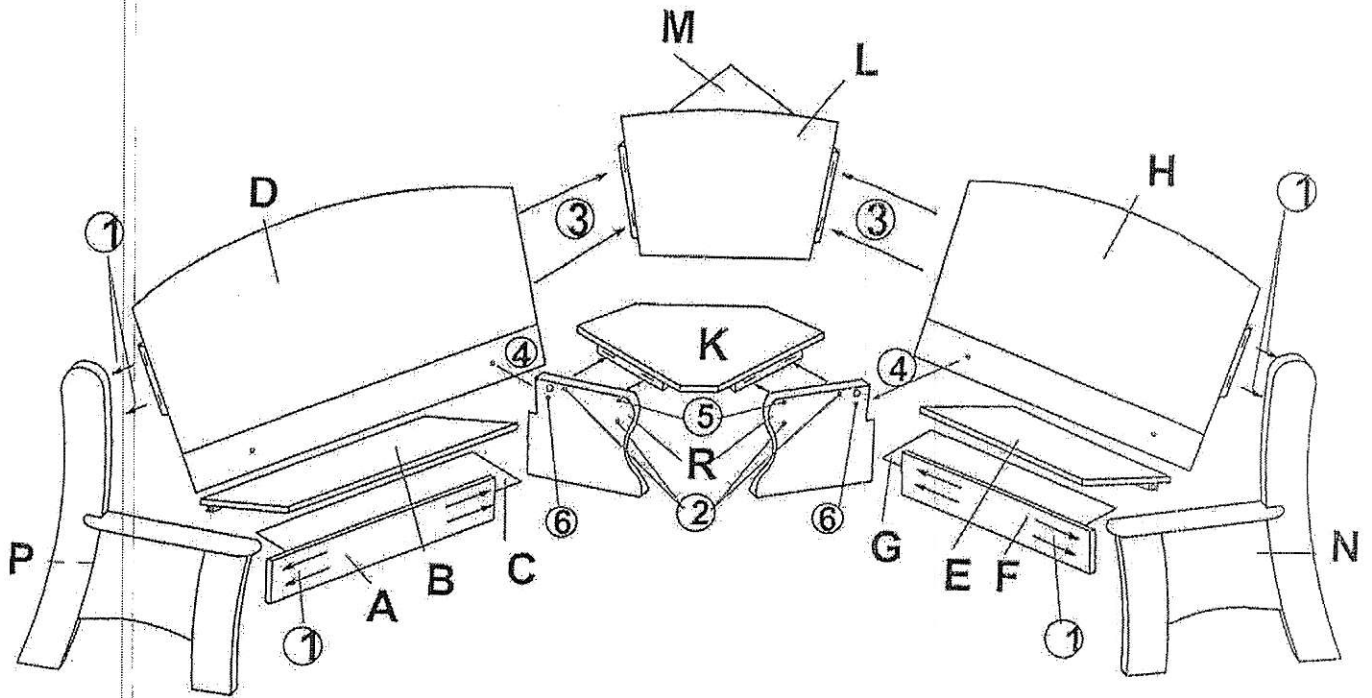

ROHOVÁ LAVICE/LAVICA

Eckbankgruppe

IBIZA3

30 MIN

x2

Eckbankgruppe ROHOVÁ LAVICE/LAVICA

Teilebeschreibung

A-Lange Vorderblende dlouhá přední clona/dlhá predné clona

B-Langes Sitzteil dlouhý sedák/dlhý sedák

C-Lange Truhenboden dlouhý spodní díl lavice/dlhý spodný diel lavice

D-Langer Ruckenteil dlouhý zadní díl/dlhý zadný diel

E-Kurzer Sitzteil krátký sedák/krátky sedák

F-Kurzes Vorderblende krátká přední clona/krátka predné clona

G-Kurze Truhenboden krátký spodní díl lavice/krátky spodný diel lavice

H-Kurze Ruckenteil krátký zadní díl/krátky zadný diel

K-Ecksitzteil rohový sedák

R-Innenwangen vnitřní díl/vnútorňý diel

Beschlagbeutel BALÍČEK

MĚŘÍTKO PRO MĚŘENÍ ŠROUBKŮ/
MĚŘÍTKO PRE MERANIE SKRUTIEK

Längenmesser für Schrauben →

Beschlagbeutel-Inhalt

Artikl/ Artikel	article	①	②	③	④	⑤	⑥	⑦	⑧
ks	pieces	8	4	4	2	2	2	28	10
velikost/ velkost	dimensions	M6x35	M6x50	M6x80		M6x70		0.6	M6
	obrázek/ obrazok picture								