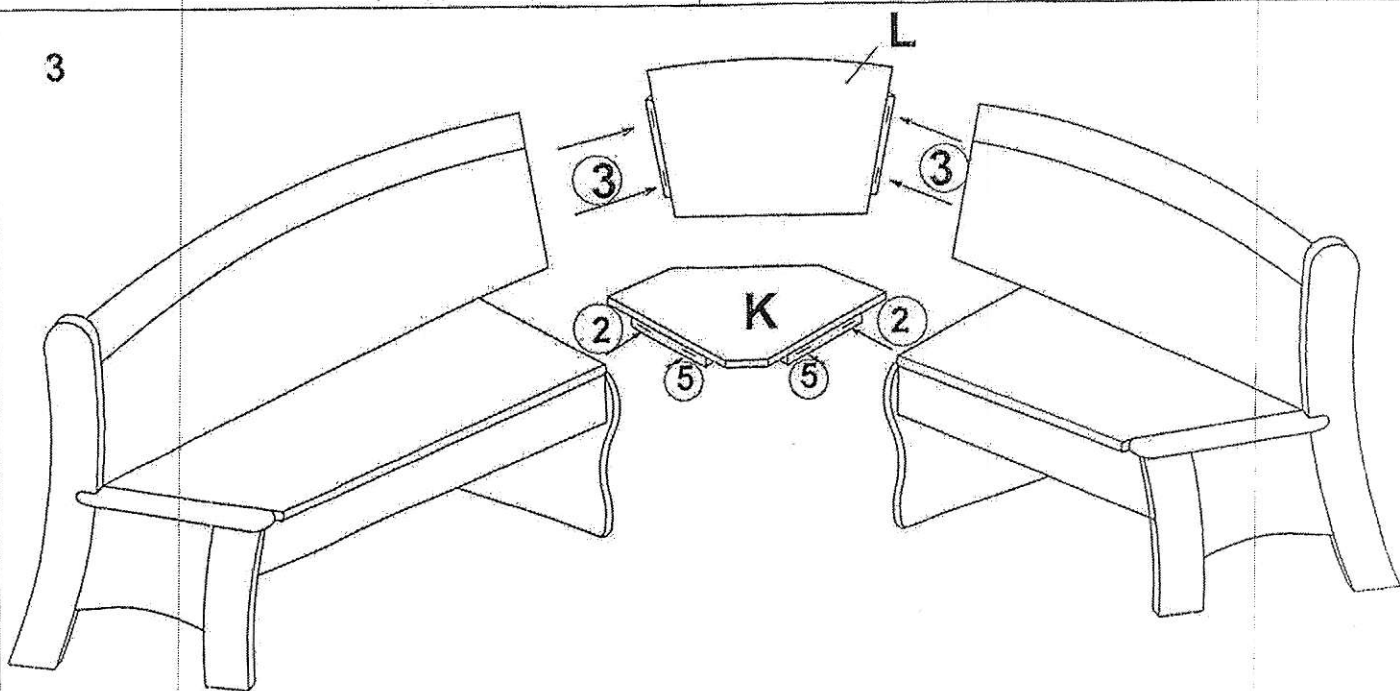

R-Innenwangen vnitřní díl/vnútorňý diel

Beschlagbeutel BALÍČEK

MĚŘÍTKO PRO MĚŘENÍ ŠROUBKŮ/
MĚŘÍTKO PRE MERANIE SKRUTIEK

Längenmesser für Schrauben →

Beschlagbeutel-Inhalt

Artikl/ Artikel	article	①	②	③	④	⑤	⑥	⑦	⑧
ks	pieces	8	4	4	2	2	2	28	10
velikost/ velkost	dimensions	M6x35	M6x50	M6x80		M6x70		0.6	M6
	obrázek/ obrazok picture								

1...2...3...

1

2

3

4