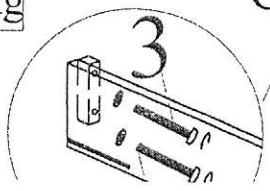

②

R.l

R.r

③ L

5 kg

③ R

5 kg

⑥

## Beschlagbeutel-Inhalt OBSAH BALÍČKU

Artikl	Artikel/ article	①	②	③	④	⑤	⑥	⑦	⑧
ks	Stück / pieces	8	4	6	2	2	28	10	2
velikost /velkost	Groesse / dimensions	M6x35	M6x50	M6x80			φ 6	M6	Winkel 25 X 25
obrázek/ obrázok	Bild /picture								
Artikl/ Artikel	article	⑨	⑩	⑪	⑫	⑬	⑭	⑮	
ks	Stück / pieces	4	2	1	4	1	8	16	
velikost /velkost	Groesse / dimensions	Holzsurub 4.5 X 18	Holzsurub 3.5 X 30		Holzsurub 3.5 X 16	50 x 50		Holzsurub 3.5 X 25	
obrázek/ obrázok	Bild /picture								