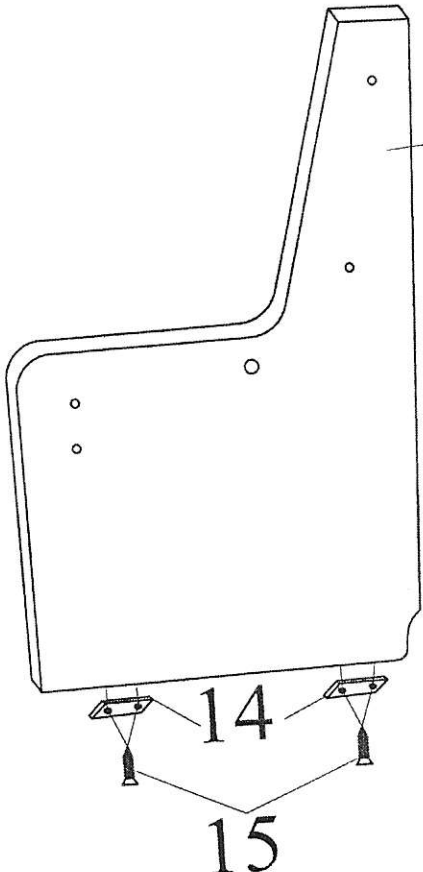

# Eckbankgruppe FELLBACH

ROHOVÁ LAVICE/LAVICA

 <b>50 MIN</b>	 <b>x2</b>	   <b>10 mm</b>
--	--	---

L

R

①

N

P

②

R.l

R.r

③ L

5 kg

③ R

5 kg

⑥

## Beschlagbeutel-Inhalt OBSAH BALÍČKU

Artikl	Artikel/ article	①	②	③	④	⑤	⑥	⑦	⑧
ks	Stück / pieces	8	4	6	2	2	28	10	2
velikost /velkost	Groesse / dimensions	M6x35	M6x50	M6x80			φ 6	M6	Winkel 25 X 25
obrázek/ obrázok	Bild /picture								
Artikl/ Artikel	article	⑨	⑩	⑪	⑫	⑬	⑭	⑮	
ks	Stück / pieces	4	2	1	4	1	8	16	
velikost /velkost	Groesse / dimensions	Holzsurub 4.5 X 18	Holzsurub 3.5 X 30		Holzsurub 3.5 X 16	50 x 50		Holzsurub 3.5 X 25	
obrázek/ obrázok	Bild /picture								