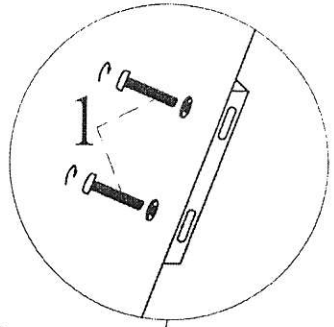

# Eckbankgruppe FELLBACH

ROHOVÁ LAVICE/LAVICA

 <b>50 MIN</b>	 <b>x2</b>	   <b>10 mm</b>
--	--	---

L

R

①

N

P

②

R.l

R.r

③ L

5 kg

③ R

5 kg

⑥

## Beschlagbeutel-Inhalt OBSAH BALÍČKU

Artikl	Artikel/ article	①	②	③	④	⑤	⑥	⑦	⑧
ks	Stück / pieces	8	4	6	2	2	28	10	2
velikost /velkost	Groesse / dimensions	M6x35	M6x50	M6x80			φ 6	M6	Winkel 25 X 25
obrázek/ obrázok	Bild /picture								
Artikl/ Artikel	article	⑨	⑩	⑪	⑫	⑬	⑭	⑮	
ks	Stück / pieces	4	2	1	4	1	8	16	
velikost /velkost	Groesse / dimensions	Holzsurub 4.5 X 18	Holzsurub 3.5 X 30		Holzsurub 3.5 X 16	50 x 50		Holzsurub 3.5 X 25	
obrázek/ obrázok	Bild /picture								