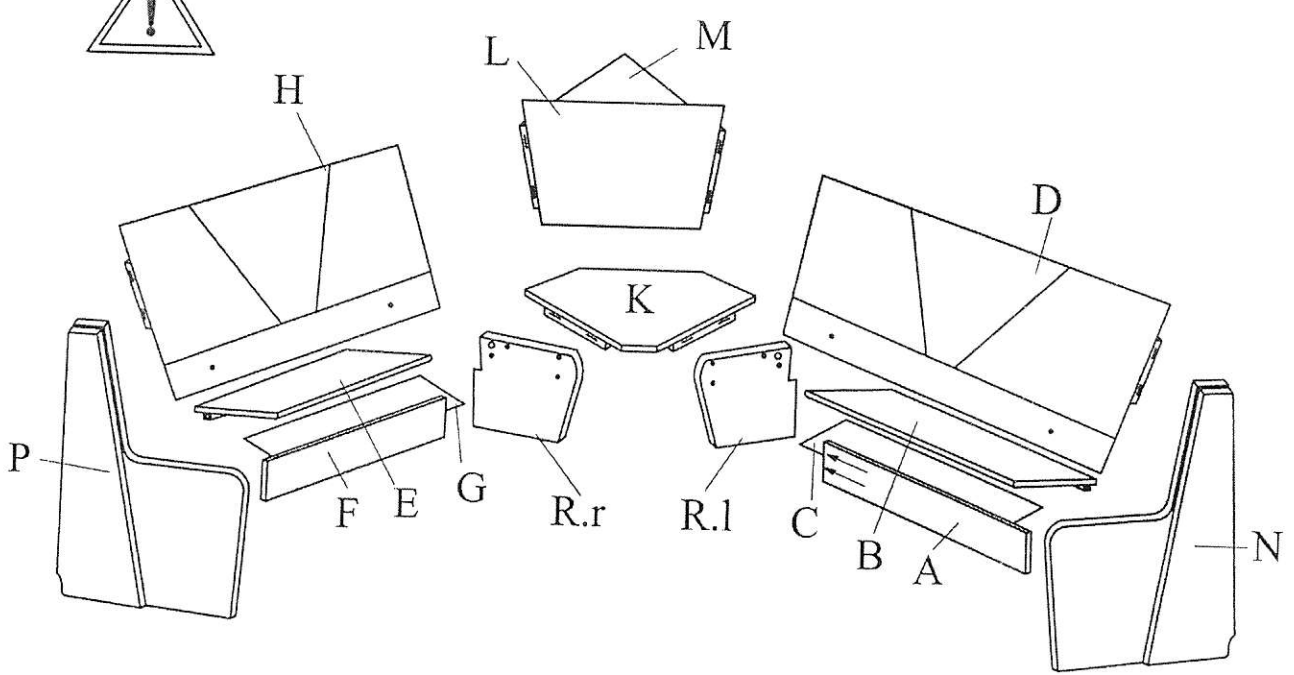

# Eckbankgruppe FELLBACH

ROHOVÁ LAVICE/LAVICA

 <b>50 MIN</b>	 <b>x2</b>	   <b>10 mm</b>
--	--	---

L

R

①

N

P

## Beschlagbeutel-Inhalt OBSAH BALÍČKU

Artikl	Artikel/ article	①	②	③	④	⑤	⑥	⑦	⑧
ks	Stück / pieces	8	4	6	2	2	28	10	2
velikost /velkost	Groesse / dimensions	M6x35	M6x50	M6x80			φ 6	M6	Winkel 25 X 25
obrázek/ obrázok	Bild /picture								
Artikl/ Artikel	article	⑨	⑩	⑪	⑫	⑬	⑭	⑮	
ks	Stück / pieces	4	2	1	4	1	8	16	
velikost /velkost	Groesse / dimensions	Holzsurub 4.5 X 18	Holzsurub 3.5 X 30		Holzsurub 3.5 X 16	50 x 50		Holzsurub 3.5 X 25	
obrázek/ obrázok	Bild /picture								