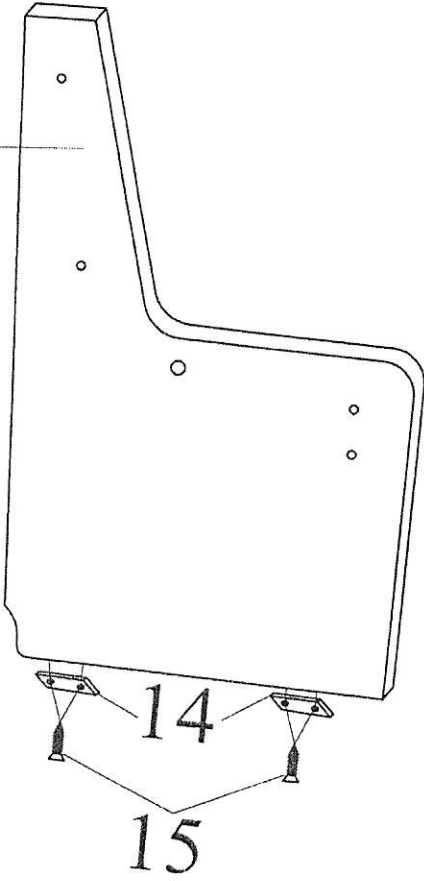

# Eckbankgruppe FELLBACH

ROHOVÁ LAVICE/LAVICA

 <b>50 MIN</b>	 <b>x2</b>	   <b>10 mm</b>
--	--	---

L

R

①

N

P

②

R.l

R.r

③ L

5 kg

③ R

5 kg

⑥

## Beschlagbeutel-Inhalt OBSAH BALÍČKU

Artikl	Artikel/ article	①	②	③	④	⑤	⑥	⑦	⑧
ks	Stück / pieces	8	4	6	2	2	28	10	2
velikost /velkost	Groesse / dimensions	M6x35	M6x50	M6x80			φ 6	M6	Winkel 25 X 25
obrázek/ obrázok	Bild /picture								
Artikl/ Artikel	article	⑨	⑩	⑪	⑫	⑬	⑭	⑮	
ks	Stück / pieces	4	2	1	4	1	8	16	
velikost /velkost	Groesse / dimensions	Holzsurub 4.5 X 18	Holzsurub 3.5 X 30		Holzsurub 3.5 X 16	50 x 50		Holzsurub 3.5 X 25	
obrázek/ obrázok	Bild /picture								