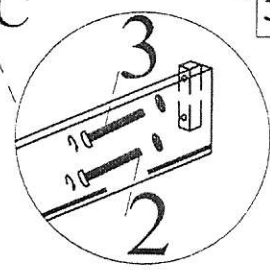

②

R.l

R.r

③ L

5 kg

③ R

5 kg

⑥

## Beschlagbeutel-Inhalt OBSAH BALÍČKU

Artikl	Artikel/ article	①	②	③	④	⑤	⑥	⑦	⑧
ks	Stück / pieces	8	4	6	2	2	28	10	2
velikost /velkost	Groesse / dimensions	M6x35	M6x50	M6x80			φ 6	M6	Winkel 25 X 25
obrázek/ obrázok	Bild /picture								
Artikl/ Artikel	article	⑨	⑩	⑪	⑫	⑬	⑭	⑮	
ks	Stück / pieces	4	2	1	4	1	8	16	
velikost /velkost	Groesse / dimensions	Holzsurub 4.5 X 18	Holzsurub 3.5 X 30		Holzsurub 3.5 X 16	50 x 50		Holzsurub 3.5 X 25	
obrázek/ obrázok	Bild /picture								