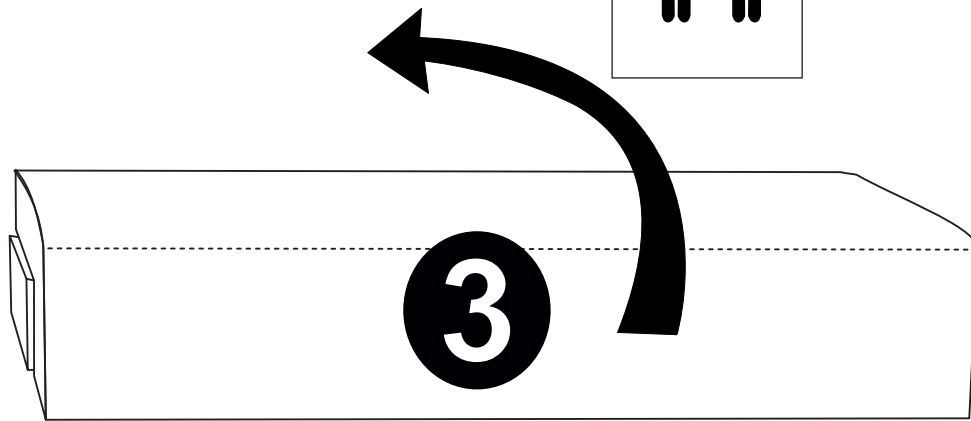

MONTÁŽNÍ/MONTÁŽNY NÁVOD

ETRO Sedací souprava/Sedacia súprava

2018/11/13

Pravá strana

Levá/ľavá
strana

Zahrnuté položky:

| A | B | C | D | E | F | G |
|--|--|--|---|--|--|--|
|  |  |  |  |  |  |  |
| x 8 | x 6 | Ø3,5x35 x 9 | x 2 | x 2 | M6x20mm x 8 | x 8 |

!
Než začnete,
přečtěte si montážní
návod.

Před začatím si
prečítajte montážny
návod.

Pravá strana / Levá/l'avá strana

Pravá strana / Levá/l'avá strana

Pravá strana / Levá/ľavá strana

Pravá strana / Levá/ľavá strana