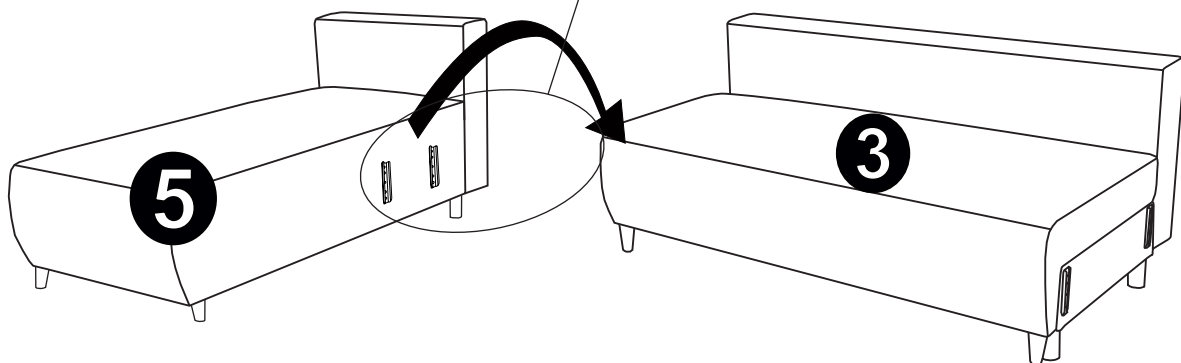

Levá/ľavá strana