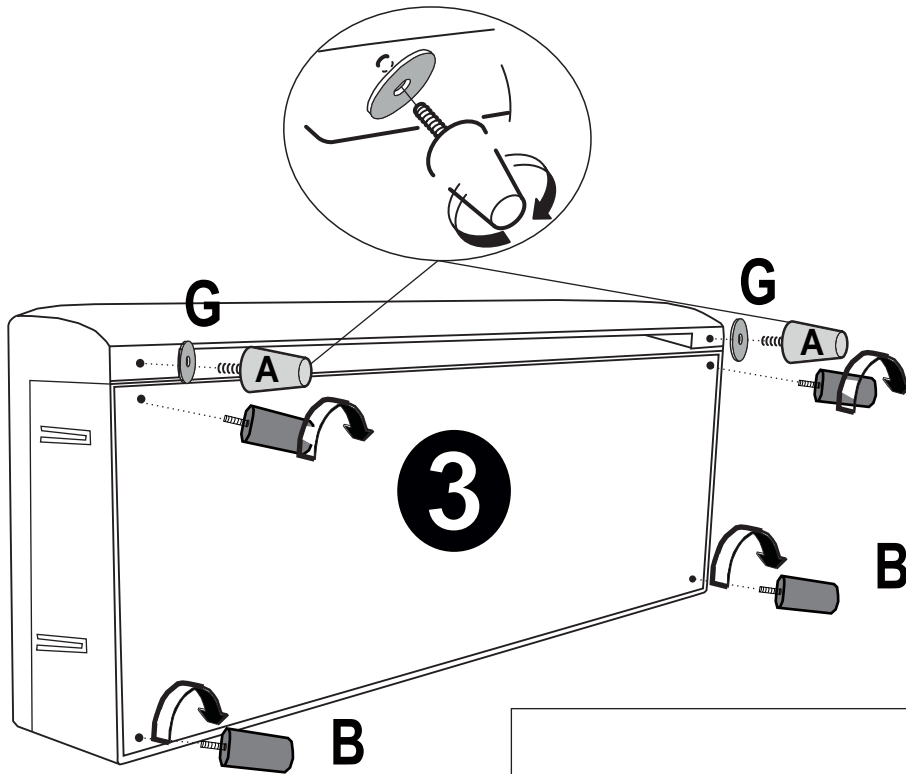

MONTÁŽNÍ/MONTÁŽNY NÁVOD

ETRO Sedací souprava/Sedacia súprava

2018/11/13

Pravá strana

Levá/ľavá
strana

Zahrnuté položky:

| A | B | C | D | E | F | G |
|--|--|--|---|--|--|--|
|  |  |  |  |  |  |  |
| x 8 | x 6 | Ø3,5x35 x 9 | x 2 | x 2 | M6x20mm x 8 | x 8 |

!
Než začnete,
přečtěte si montážní
návod.

Před začatím si
prečítajte montážny
návod.

Pravá strana / Levá/l'avá strana

Pravá strana / Levá/l'avá strana

Pravá strana / Levá/ľavá strana

Pravá strana / Levá/ľavá strana