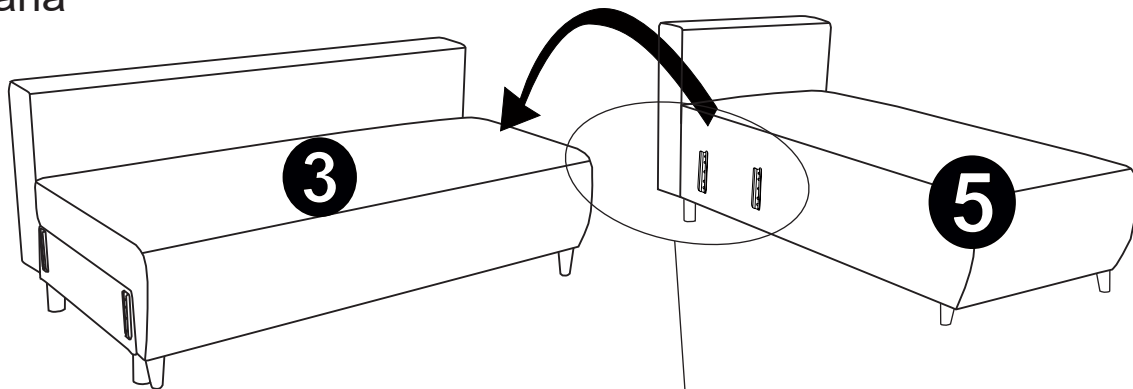

Pravá strana