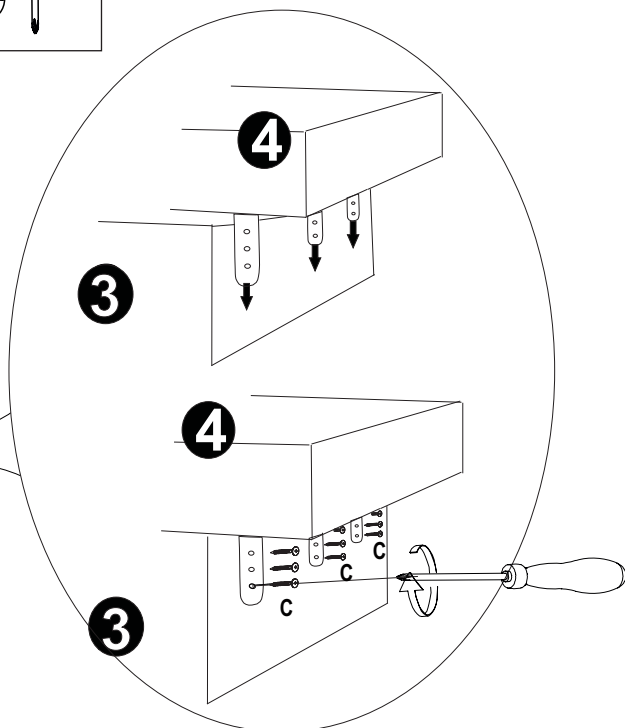

MONTÁŽNÍ/MONTÁŽNY NÁVOD

ETRO Sedací souprava/Sedacia súprava

2018/11/13

Pravá strana

Levá/ľavá
strana

Zahrnuté položky:

| A | B | C | D | E | F | G |
|--|--|--|---|--|--|--|
|  |  |  |  |  |  |  |
| x 8 | x 6 | Ø3,5x35 x 9 | x 2 | x 2 | M6x20mm x 8 | x 8 |

!
Než začnete,
přečtěte si montážní
návod.

Před začatím si
prečítajte montážny
návod.

Pravá strana / Levá/l'avá strana

Pravá strana / Levá/l'avá strana

Pravá strana / Levá/ľavá strana

Pravá strana / Levá/ľavá strana