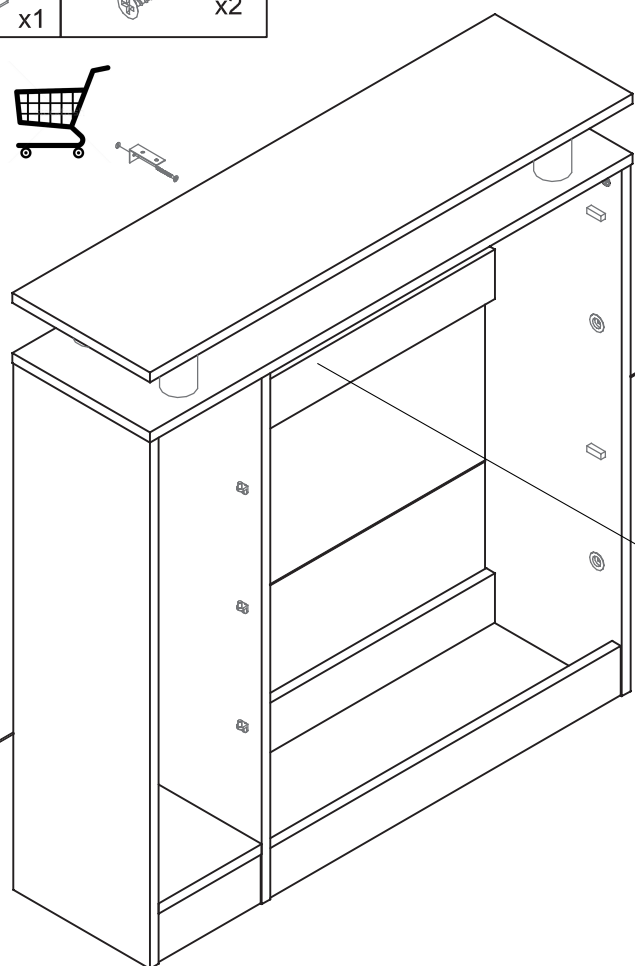

# TRACK Garderobe 3 Botník/Skrinka na topánky 86-333-...-9

1	x1	ca. 842 x 252 x 16	2/2
2	x1	ca. 842 x 252 x 16	2/2
3	x1	ca. 842 x 252 x 16	2/2
4	x3	ca. 648 x 79 x 16	1/2
5	x1	ca. 190 x 79 x 16	2/2
6	x1	ca. 190 x 251 x 16	2/2

7	x3	ca. 190 x 251 x 16	1/2
8	x2	ca. 643 x 373 x 16	1/2
9	x4	ca. 634 x 140 x 10	1/2
10	x2	ca. 634 x 85 x 10	1/2
11	x1	ca. 890 x 254 x 16	1/2
12	x1	ca. 890 x 254 x 16	1/2

**1/2**

1

2

3

4

5

6

13

14

- |  |  |
|--|--|
| W2   | D  |
|  |  |
| x4   | x4   |

15

- |   |   |   |
|---|---|---|
| F   | G   | H   |
|  |  |  |
| x4  | x2  | x4  |

13	x2	ca. 1700 x 230 x 16	2/2
14	x1	ca. 490 x 60 x 16	1/2
15	x1	ca. 490 x 60 x 16	2/2
16	x1	ca. 548 x 194 x 16	2/2