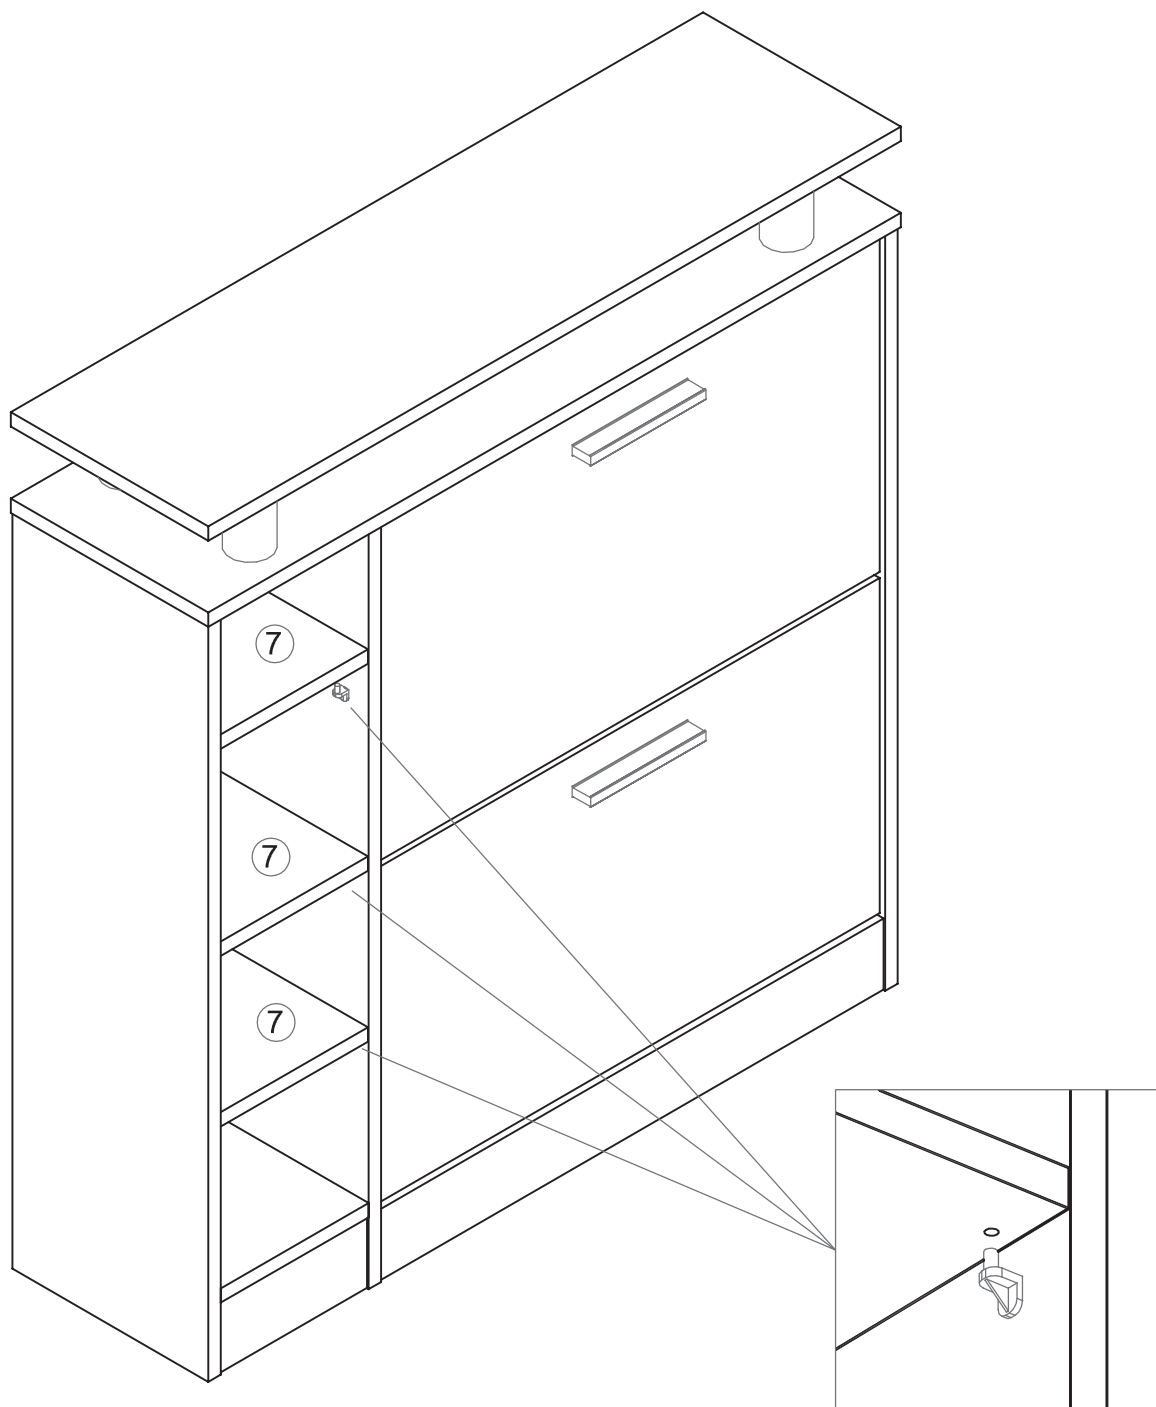

13

14

- |  |  |
|--|--|
| W2   | D  |
|  |  |
| x4   | x4   |

15

- |   |   |   |
|---|---|---|
| F   | G   | H   |
|  |  |  |
| x4  | x2  | x4  |

13	x2	ca. 1700 x 230 x 16	2/2
14	x1	ca. 490 x 60 x 16	1/2
15	x1	ca. 490 x 60 x 16	2/2
16	x1	ca. 548 x 194 x 16	2/2

# TRACK Garderobe 3 Zrcadlo/Zrkadlo 86-333-...-9

17	x2	ca. 890 x 450 x 16	1/2
18	x2	ca. 700 x 340 x 4	2/2

1

Vodováha