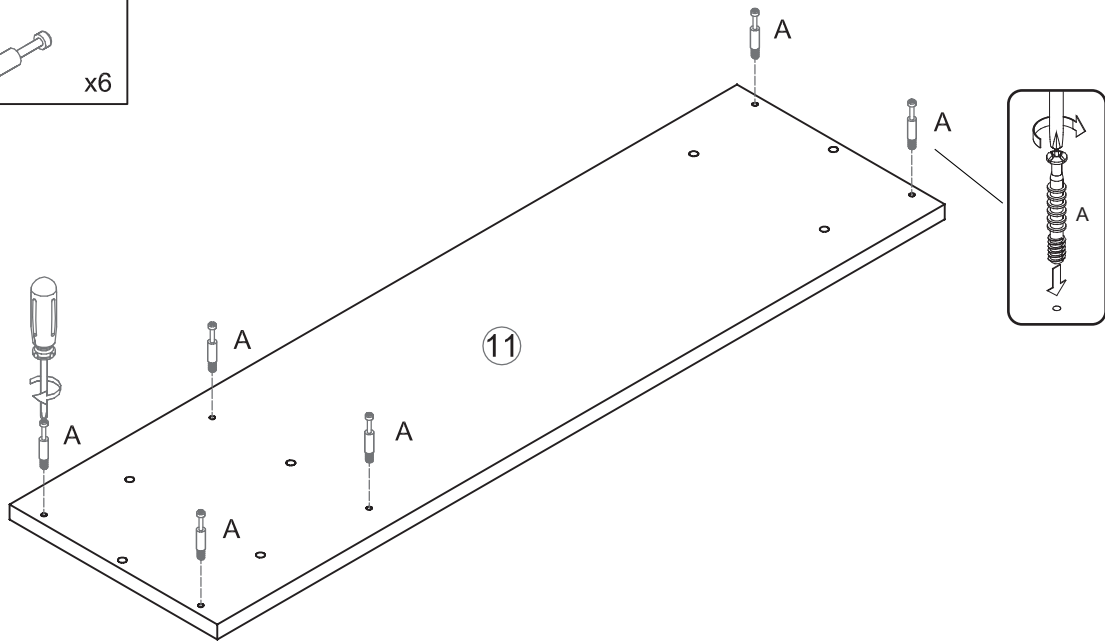

# TRACK Garderobe 3 Botník/Skrinka na topánky 86-333-...-9

1	x1	ca. 842 x 252 x 16	2/2
2	x1	ca. 842 x 252 x 16	2/2
3	x1	ca. 842 x 252 x 16	2/2
4	x3	ca. 648 x 79 x 16	1/2
5	x1	ca. 190 x 79 x 16	2/2
6	x1	ca. 190 x 251 x 16	2/2

7	x3	ca. 190 x 251 x 16	1/2
8	x2	ca. 643 x 373 x 16	1/2
9	x4	ca. 634 x 140 x 10	1/2
10	x2	ca. 634 x 85 x 10	1/2
11	x1	ca. 890 x 254 x 16	1/2
12	x1	ca. 890 x 254 x 16	1/2

**1/2**

1

2

3

4

5

6