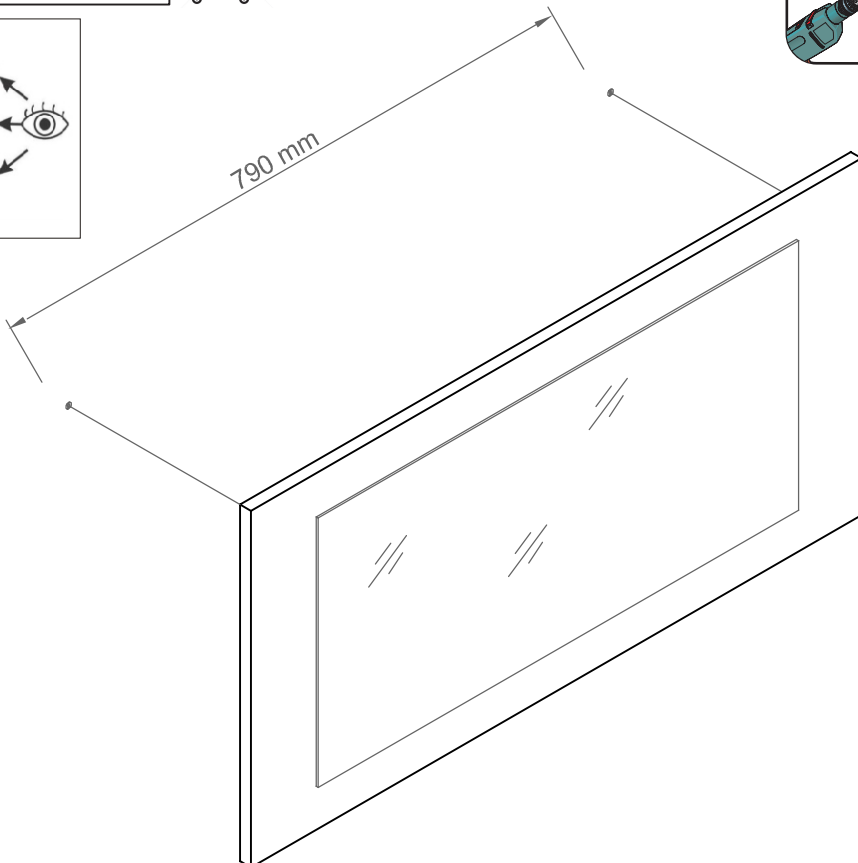

13

14

- |  |  |
|--|--|
| W2   | D  |
|  |  |
| x4   | x4   |

15

- |   |   |   |
|---|---|---|
| F   | G   | H   |
|  |  |  |
| x4  | x2  | x4  |

13	x2	ca. 1700 x 230 x 16	2/2
14	x1	ca. 490 x 60 x 16	1/2
15	x1	ca. 490 x 60 x 16	2/2
16	x1	ca. 548 x 194 x 16	2/2

**1/2**

1

2

3

4

Vodováha

# TRACK Garderobe 3 Zrcadlo/Zrkadlo 86-333-...-9

17	x2	ca. 890 x 450 x 16	1/2
18	x2	ca. 700 x 340 x 4	2/2

1

Vodováha