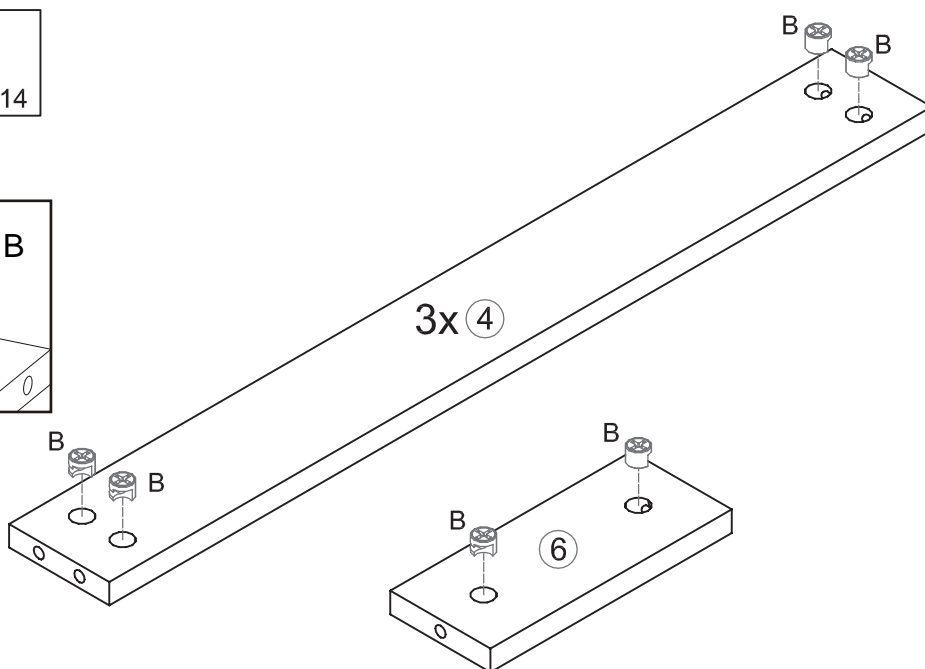

# TRACK Garderobe 3 Botník/Skrinka na topánky 86-333-...-9

1	x1	ca. 842 x 252 x 16	2/2
2	x1	ca. 842 x 252 x 16	2/2
3	x1	ca. 842 x 252 x 16	2/2
4	x3	ca. 648 x 79 x 16	1/2
5	x1	ca. 190 x 79 x 16	2/2
6	x1	ca. 190 x 251 x 16	2/2

7	x3	ca. 190 x 251 x 16	1/2
8	x2	ca. 643 x 373 x 16	1/2
9	x4	ca. 634 x 140 x 10	1/2
10	x2	ca. 634 x 85 x 10	1/2
11	x1	ca. 890 x 254 x 16	1/2
12	x1	ca. 890 x 254 x 16	1/2

**1/2**

1

2

3

4

5

6

13

14

- |  |  |
|--|--|
| W2   | D  |
|  |  |
| x4   | x4   |

15

- |   |   |   |
|---|---|---|
| F   | G   | H   |
|  |  |  |
| x4  | x2  | x4  |

13	x2	ca. 1700 x 230 x 16	2/2
14	x1	ca. 490 x 60 x 16	1/2
15	x1	ca. 490 x 60 x 16	2/2
16	x1	ca. 548 x 194 x 16	2/2