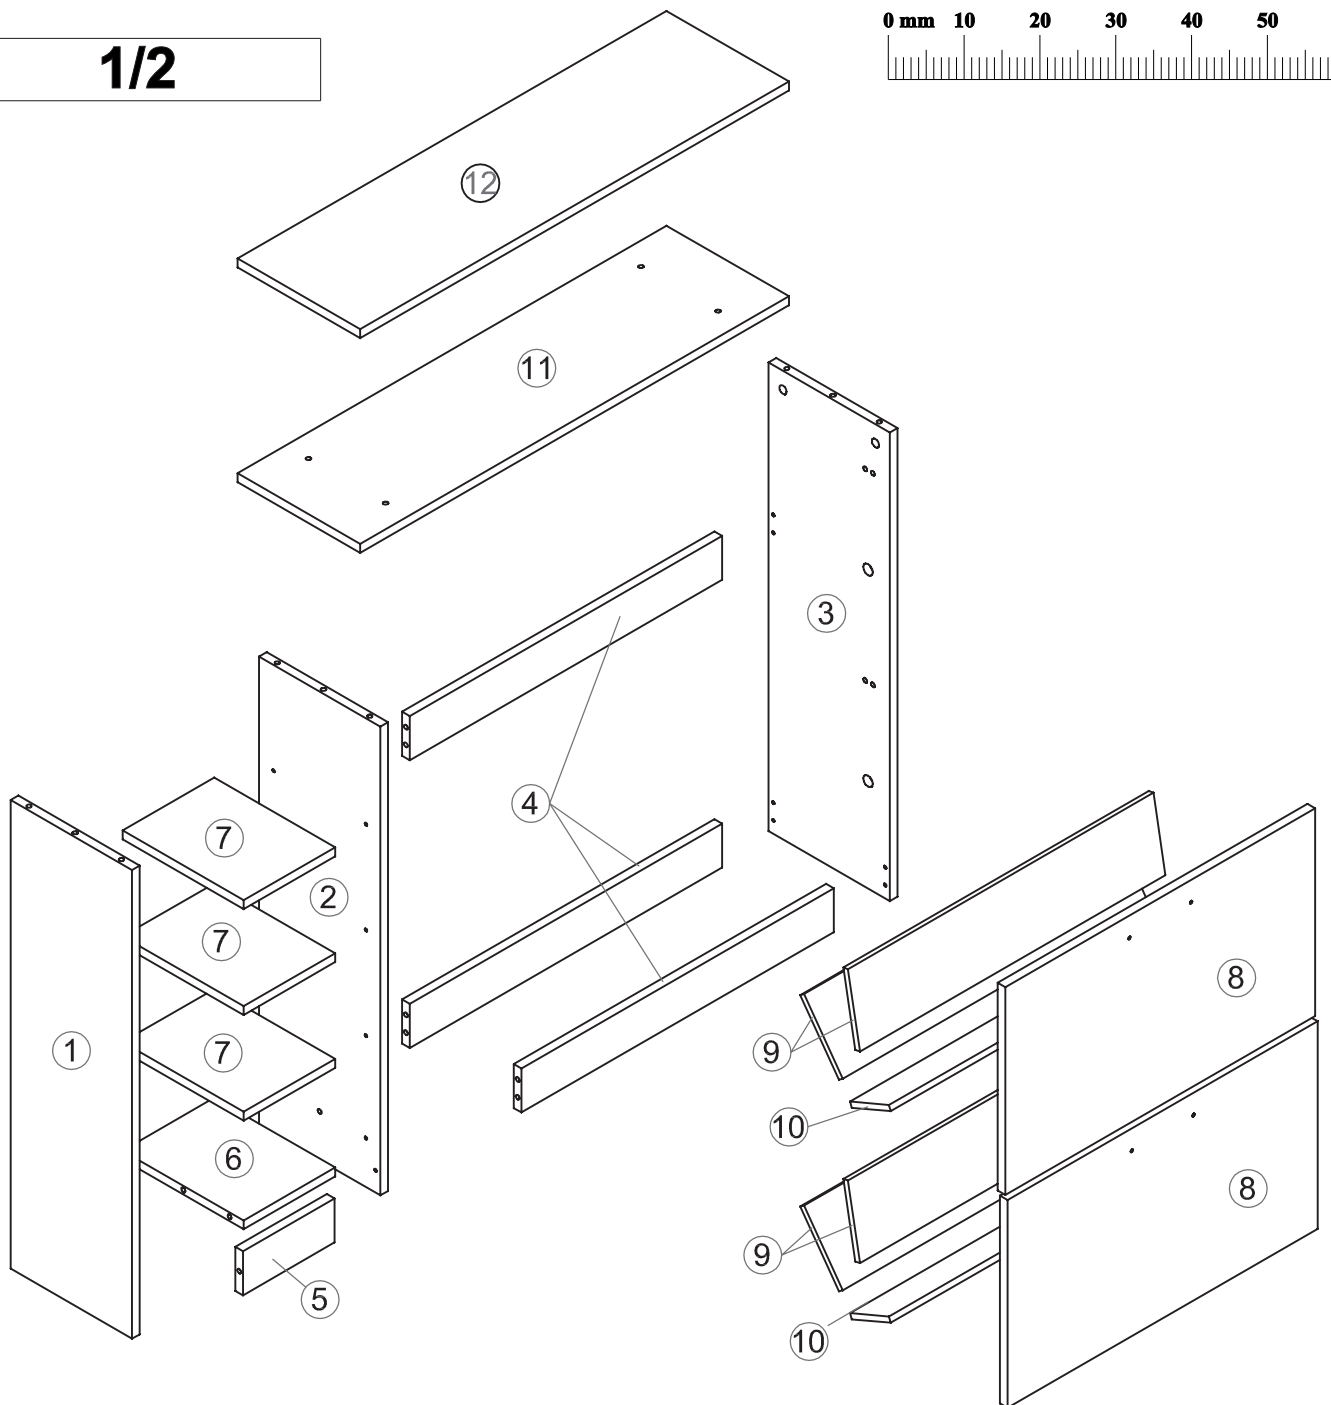

# TRACK Garderobe 3 Botník/Skrinka na topánky 86-333-...-9

1	x1	ca. 842 x 252 x 16	2/2
2	x1	ca. 842 x 252 x 16	2/2
3	x1	ca. 842 x 252 x 16	2/2
4	x3	ca. 648 x 79 x 16	1/2
5	x1	ca. 190 x 79 x 16	2/2
6	x1	ca. 190 x 251 x 16	2/2

7	x3	ca. 190 x 251 x 16	1/2
8	x2	ca. 643 x 373 x 16	1/2
9	x4	ca. 634 x 140 x 10	1/2
10	x2	ca. 634 x 85 x 10	1/2
11	x1	ca. 890 x 254 x 16	1/2
12	x1	ca. 890 x 254 x 16	1/2

**1/2**

1

2

3

4

5

6

13

14

- |  |  |
|--|--|
| W2   | D  |
|  |  |
| x4   | x4   |

15

- |   |   |   |
|---|---|---|
| F   | G   | H   |
|  |  |  |
| x4  | x2  | x4  |

13	x2	ca. 1700 x 230 x 16	2/2
14	x1	ca. 490 x 60 x 16	1/2
15	x1	ca. 490 x 60 x 16	2/2
16	x1	ca. 548 x 194 x 16	2/2

# TRACK Garderobe 3 Zrcadlo/Zrkadlo 86-333-...-9

17	x2	ca. 890 x 450 x 16	1/2
18	x2	ca. 700 x 340 x 4	2/2

1

Vodováha