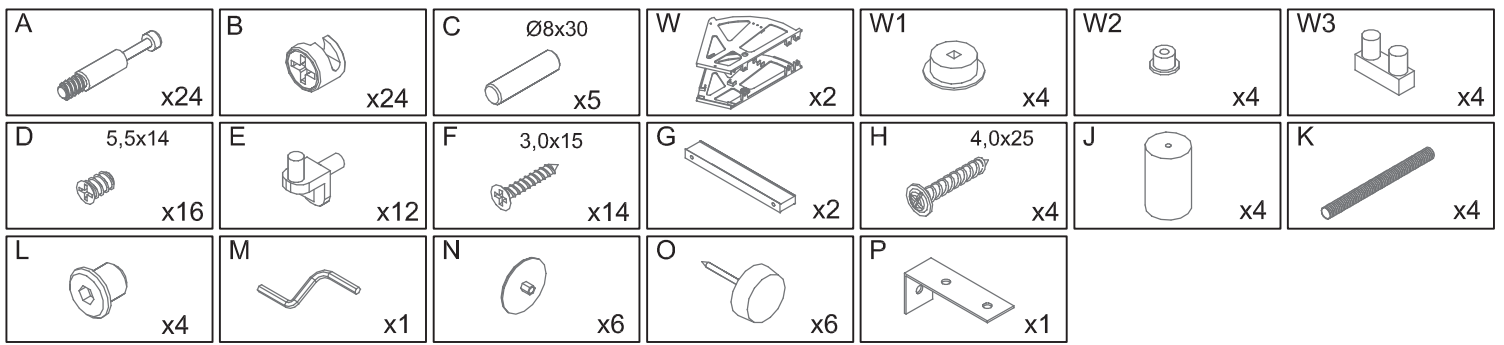

# TRACK Garderobe 3 Botník/Skrinka na topánky 86-333-...-9

1	x1	ca. 842 x 252 x 16	2/2
2	x1	ca. 842 x 252 x 16	2/2
3	x1	ca. 842 x 252 x 16	2/2
4	x3	ca. 648 x 79 x 16	1/2
5	x1	ca. 190 x 79 x 16	2/2
6	x1	ca. 190 x 251 x 16	2/2

7	x3	ca. 190 x 251 x 16	1/2
8	x2	ca. 643 x 373 x 16	1/2
9	x4	ca. 634 x 140 x 10	1/2
10	x2	ca. 634 x 85 x 10	1/2
11	x1	ca. 890 x 254 x 16	1/2
12	x1	ca. 890 x 254 x 16	1/2

**1/2**

1

2

3

4

5

6

# TRACK Garderobe 3 Zrcadlo/Zrkadlo 86-333-...-9

17	x2	ca. 890 x 450 x 16	1/2
18	x2	ca. 700 x 340 x 4	2/2

1

Vodováha