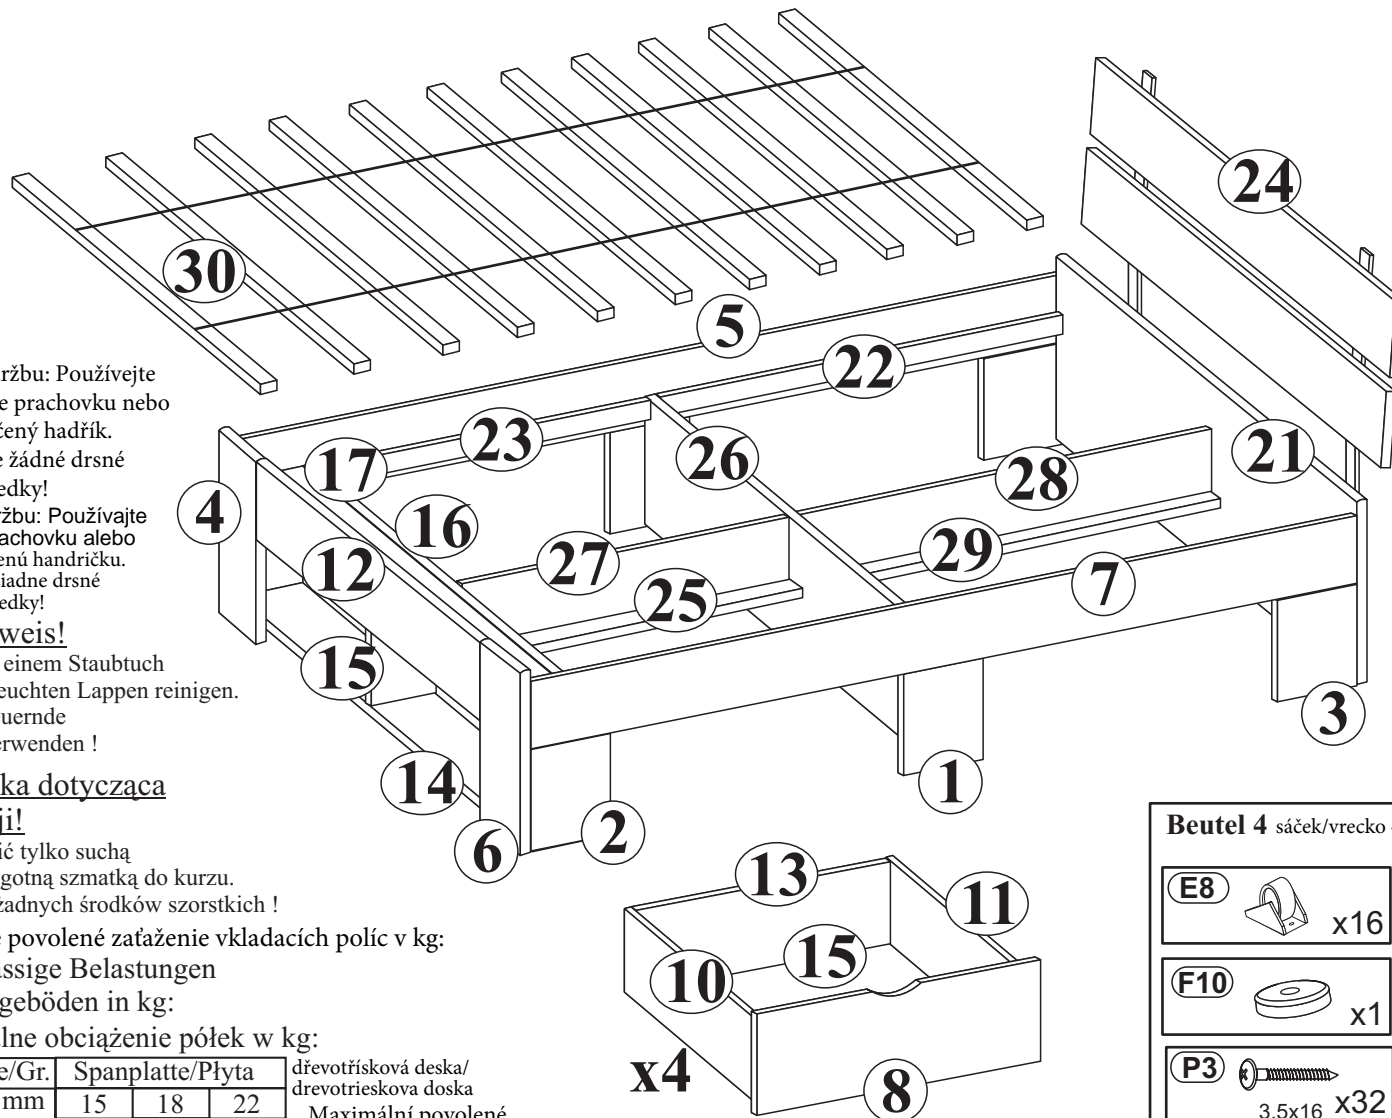

von Einlegeböden in kg:

Maksymalne obciążenie półek w kg:

délka	Stärke/Gr.	Spanplatte/Plyta		
	Länge/Dł. mm	15	18	22
0<400				
401<600	40	40	40	
601<800	24			
801<1000	15	30		

dřevotřísková deska/  
drevotrieskova doska  
Maximální povolené  
zátížení vkladacích polic  
v kg: