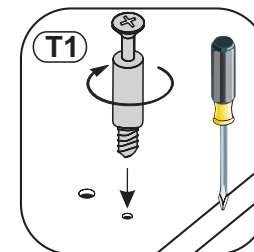

název / názov modelu:
Modelname: **PINTO**
Nazwa modelu:

číslo modelu:
Modellreihe: **22-355-__**
Numer modelu:

Type:
Typ:

str.č.:
Blatt Nr **2** von: **6**
Strona z: **6**

1