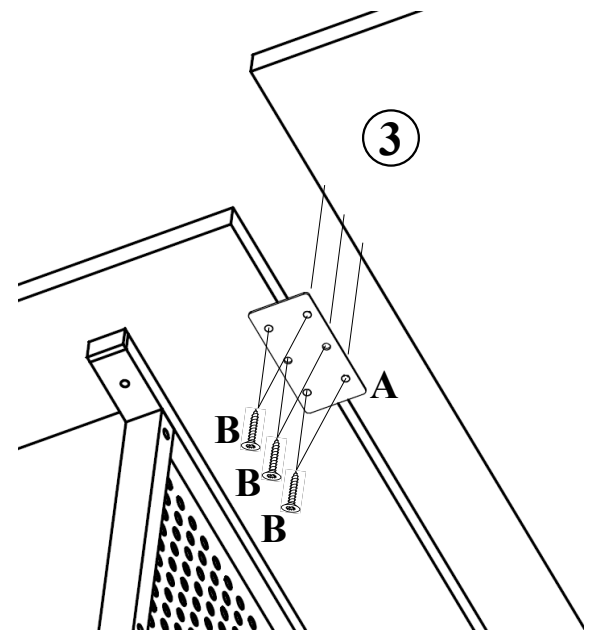

1708

POZOR !!! V každom prípade postupujte podľa pokynov.

MONTÁŽNY NÁVOD

ZOZNAM KOVANIA

A (E800601)		B (E700000)	
4 x		24 x	4,0 x 15

- najprv roztriedte diely a kovania podľa zoznamu

POTREBNÉ NÁSTROJE

- potom môžete začať s montážou a to presne podľa návodu krok za krokom - 1, 2 atď.

MONTÁŽ

1