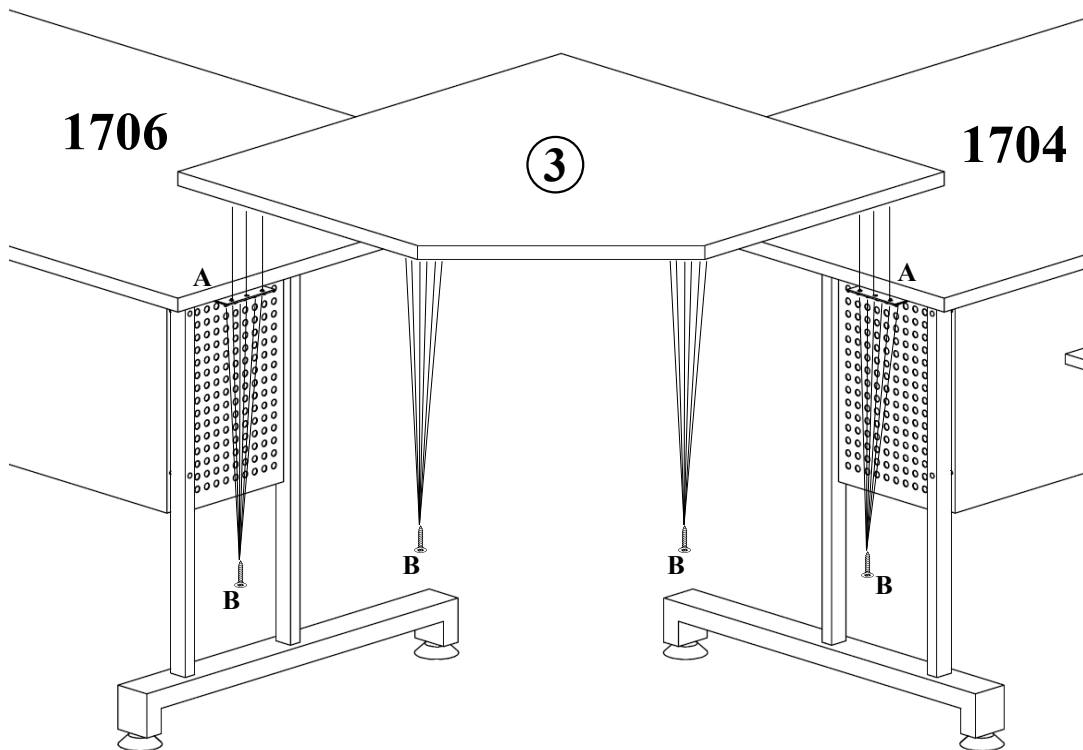

1708

POZOR !!! V každom prípade postupujte podľa pokynov.

MONTÁŽNY NÁVOD

ZOZNAM KOVANIA

A (E800601)		B (E700000)	
4 x		24 x	4,0 x 15

- najprv roztriedte diely a kovania podľa zoznamu

POTREBNÉ NÁSTROJE

- potom môžete začať s montážou a to presne podľa návodu krok za krokom - 1, 2 atď.

MONTÁŽ

1