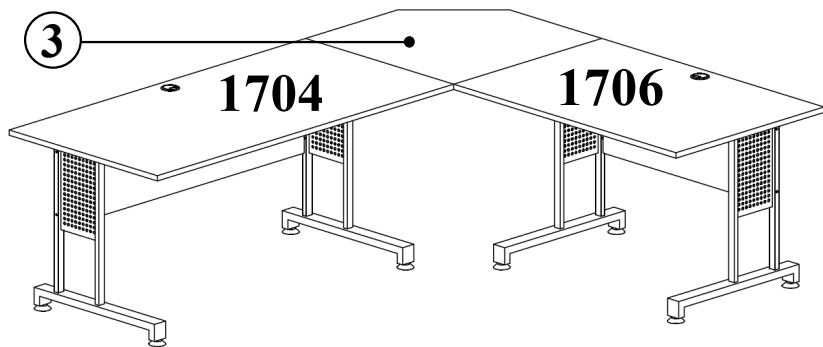

1708

POZOR !!! V každom prípade postupujte podľa pokynov.

MONTÁŽNY NÁVOD

ZOZNAM KOVANIA

A (E800601)		B (E700000)	
4 x		24 x	4,0 x 15

- najprv roztriedte diely a kovania podľa zoznamu

POTREBNÉ NÁSTROJE

- potom môžete začať s montážou a to presne podľa návodu krok za krokom - 1, 2 atď.

Zoznam dielov

Číslo	Popis	Číslo dielu	Kusy
1	Vrchný diel	10.270	1

Zoznam príslušenstva

A (E800601) 4 x		B (E700000) 24 x		4,0 x 15
--------------------------------	--	---------------------------------	--	----------