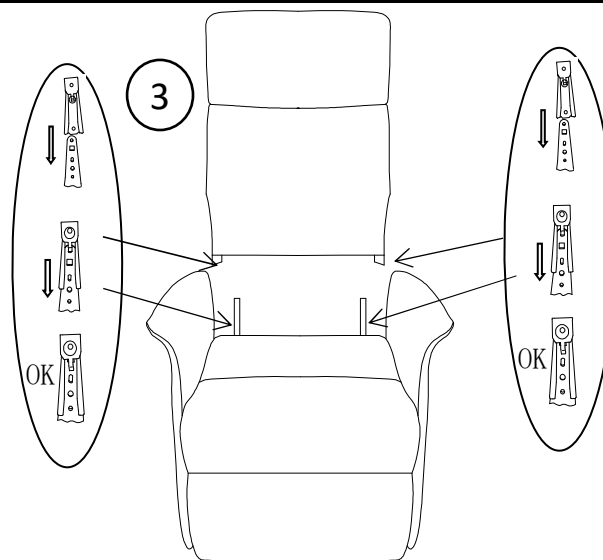

Návod na montáž TV-1190

 1x	 1x	 1x	 2x	 M8*40mm 8 PCS	 12x	 1x	 M8*85mm 4x
---	---	---	--	---	--	---	--

1

2

3

4

5

6