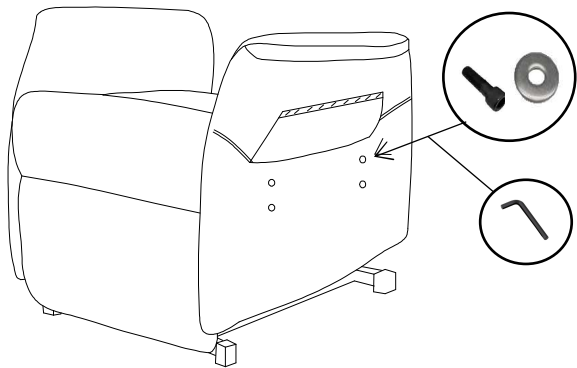

Návod na montáž TV-1190

 1x	 1x	 1x	 2x	 M8*40mm 8 PCS	 12x	 1x	 M8*85mm 4x
---	---	---	--	---	--	---	--

1

2

3

4

5

6