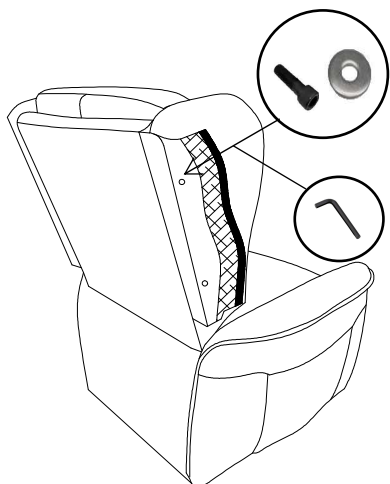

Návod na montáž TV-1190

 1x	 1x	 1x	 2x	 M8*40mm 8 PCS	 12x	 1x	 M8*85mm 4x
---	---	---	--	---	--	---	--

1

2

3

4

5

6