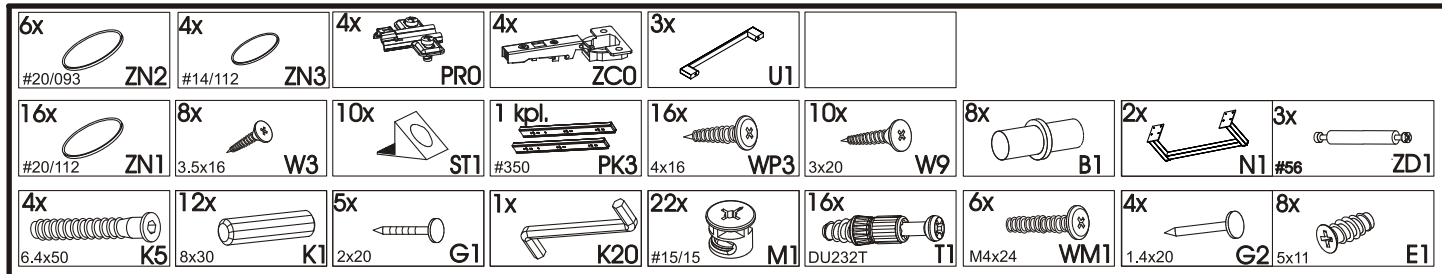

IV2

- PL** Instrukcja montażu
- GB** Assembly instructions
- ES** Instrucciones de instalación
- FR** Instructions de montage
- CZ** Montážní návod
- D** Montageanleitung
- HU** Összeszerelési útmutató
- SK** Montážny návod
- RU** Инструкции по монтажу
- IT** Istruzioni di montaggio
- RO** Instrucțiuni de asamblare
- TR** Montaj talimatı
- NL** Handleiding voor de montage
- UA** Інструкція монтажу

15	883x693	1/4
14	357x481	1/4
13	466x106	2/4
12	350x118	2/4
11	350x118	2/4
10	544x172	3/4
9B	406x497	3/4
9A	497x138	3/4
7	522x330	1/4
6	328x330	1/4
5	678x362	2/4
4	678x380	2/4
3	678x380	2/4
2	901x398	1/4
1	901x398	1/4