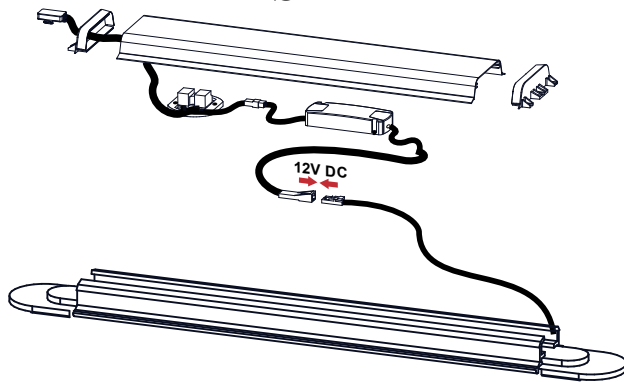

Č.	Rozměry/Rozměry				Ks
3	656	196	19	2	
4	656	396	19	1	
5	662	150	16	1	
6	662	150	16	1	
7	634	130	16	1	
8	634	130	16	1	
9	176	120	16	2	
10	384	120	16	1	
11	768	150	16	1	
12	802	200	22	1	
13	648	190	2	1	
14	648	190	2	1	
15	648	399	2	1	

LED SADA TETA
LED SET TETA

0 10 20 30 40 50 60 70 80 90 100 110 120 130 140 150 160 170 180 190 200

1

2

LED SET TETA
LED SADA TETA

3

4

5