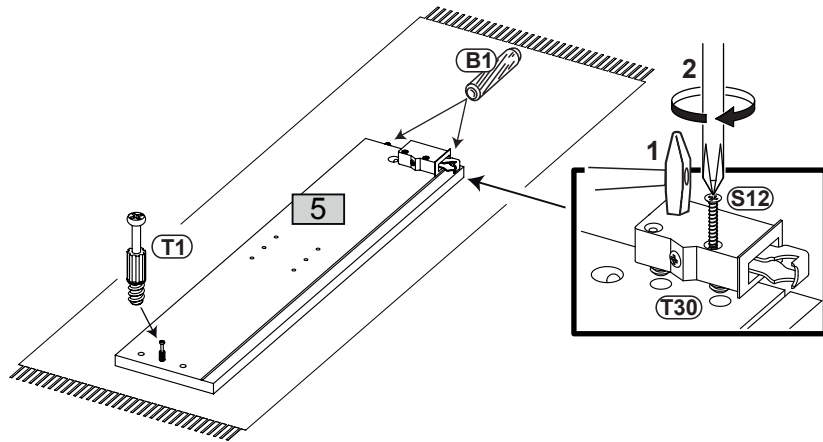

Č.	Rozměry/Rozměry				Ks
3	656	196	19	2	
4	656	396	19	1	
5	662	150	16	1	
6	662	150	16	1	
7	634	130	16	1	
8	634	130	16	1	
9	176	120	16	2	
10	384	120	16	1	
11	768	150	16	1	
12	802	200	22	1	
13	648	190	2	1	
14	648	190	2	1	
15	648	399	2	1	

LED SADA TETA
LED SET TETA

0 10 20 30 40 50 60 70 80 90 100 110 120 130 140 150 160 170 180 190 200

1

2

LED SET TETA
LED SADA TETA

3

4

5