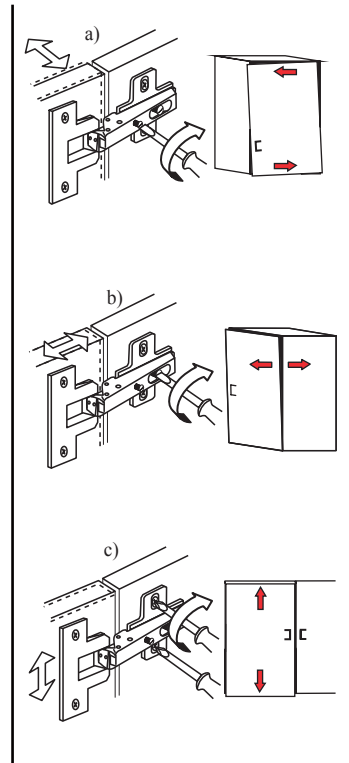

Č.	Rozměry/Rozměry				Ks
3	656	196	19	2	
4	656	396	19	1	
5	662	150	16	1	
6	662	150	16	1	
7	634	130	16	1	
8	634	130	16	1	
9	176	120	16	2	
10	384	120	16	1	
11	768	150	16	1	
12	802	200	22	1	
13	648	190	2	1	
14	648	190	2	1	
15	648	399	2	1	

LED SADA TETA
LED SET TETA

0 10 20 30 40 50 60 70 80 90 100 110 120 130 140 150 160 170 180 190 200

1

2

LED SET TETA
LED SADA TETA

3

4

5

6

7

8

LED SET TETA
LED SADA TETA

LED SET TETA
LED SADA TETA