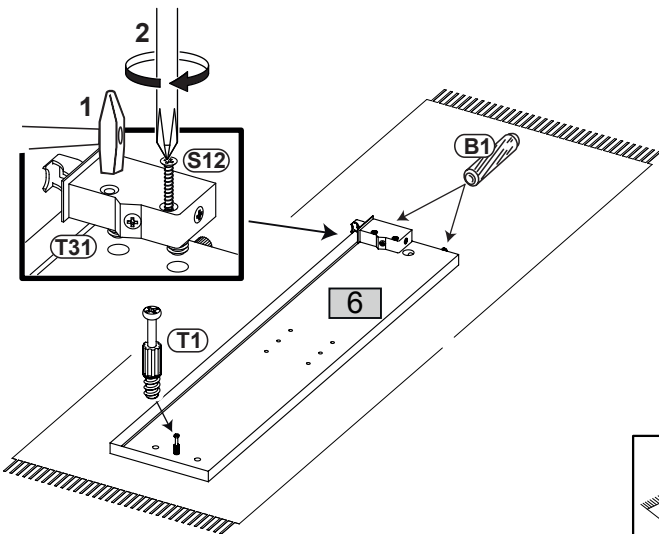

Č.	Rozměry/Rozměry				Ks
3	656	196	19	2	
4	656	396	19	1	
5	662	150	16	1	
6	662	150	16	1	
7	634	130	16	1	
8	634	130	16	1	
9	176	120	16	2	
10	384	120	16	1	
11	768	150	16	1	
12	802	200	22	1	
13	648	190	2	1	
14	648	190	2	1	
15	648	399	2	1	

LED SADA TETA
LED SET TETA

0 10 20 30 40 50 60 70 80 90 100 110 120 130 140 150 160 170 180 190 200

1

2

LED SET TETA
LED SADA TETA

3

4

5