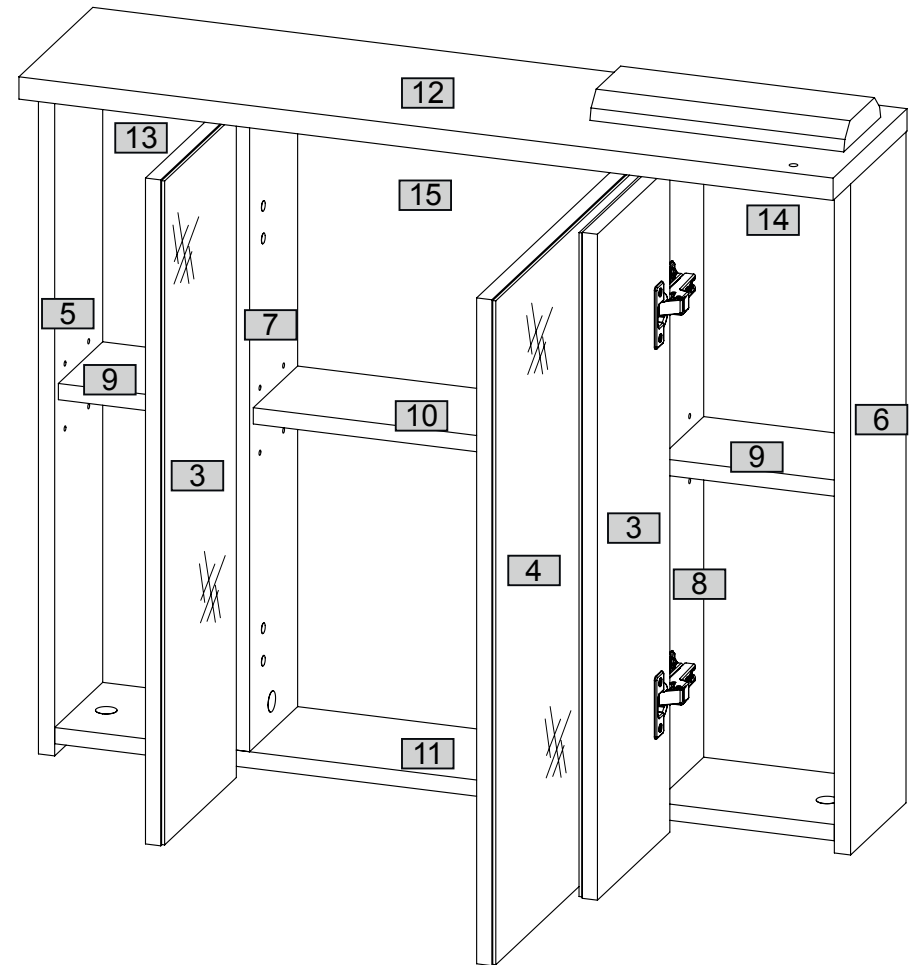

Č.	Rozměry/Rozměry				Ks
3	656	196	19	2	
4	656	396	19	1	
5	662	150	16	1	
6	662	150	16	1	
7	634	130	16	1	
8	634	130	16	1	
9	176	120	16	2	
10	384	120	16	1	
11	768	150	16	1	
12	802	200	22	1	
13	648	190	2	1	
14	648	190	2	1	
15	648	399	2	1	

LED SADA TETA
LED SET TETA

0 10 20 30 40 50 60 70 80 90 100 110 120 130 140 150 160 170 180 190 200

1

2

LED SET TETA
LED SADA TETA

3

4

5