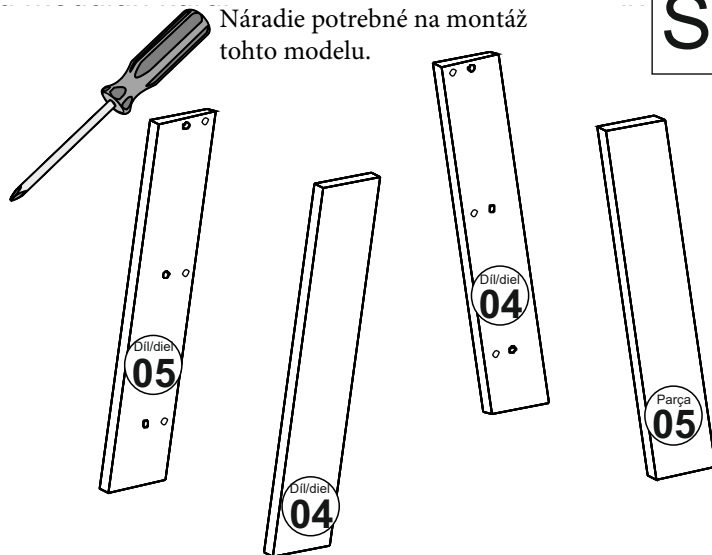

Nářadí nutné pro montáž tohoto modelu.

Nářadie potrebné na montáž tohto modelu.

Seznam dílů/Zoznam dielov

Montážní díly/Montážne diely

Minifix fixační šroub Minifix fixačná skrutka	Minifix šroubovák Minifix skrutkovač	Hmoždinka	Minifix krytka	Č.	Délka/dĺžka	Šířka/šířka	Tloušťka/hrúbka	Počet
				1	1200	300	18	1
A01	A02	A02	A04	2	900	300	18	1
12x	12x	12x	12x	3	1200	300	18	1
				4	Noha - 1		18	2
				5	Noha - 2		18	2