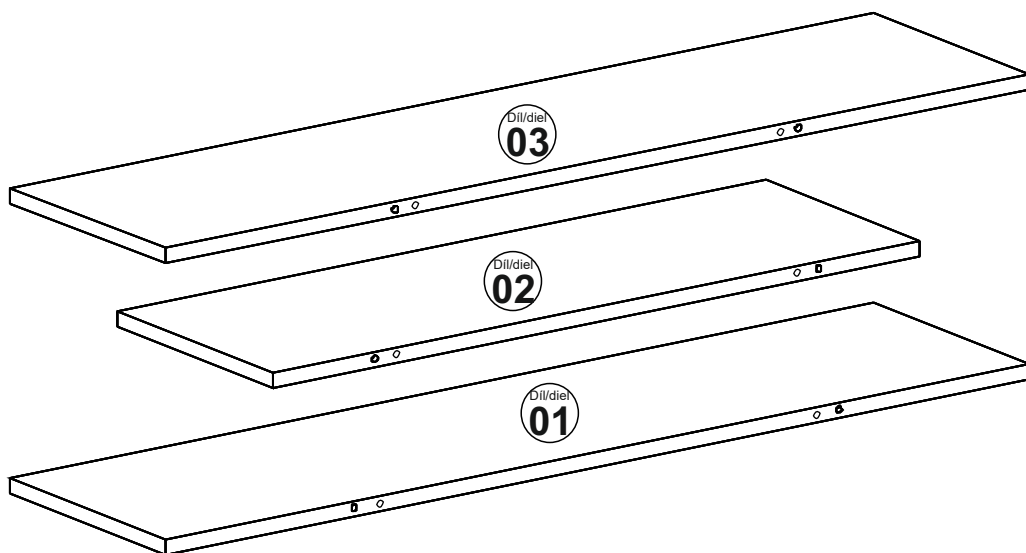

Nářadí nutné pro montáž tohoto modelu.

Nářadie potrebné na montáž tohto modelu.

Seznam dílů/Zoznam dielov

Montážní díly/Montážne diely

Minifix fixační šroub Minifix fixačná skrutka	Minifix šroubovák Minifix skrutkovač	Hmoždinka	Minifix krytka	Č.	Délka/dĺžka	Šířka/šířka	Tloušťka/hrúbka	Počet
				1	1200	300	18	1
A01	A02	A02	A04	2	900	300	18	1
12x	12x	12x	12x	3	1200	300	18	1
				4	Noha - 1		18	2
				5	Noha - 2		18	2