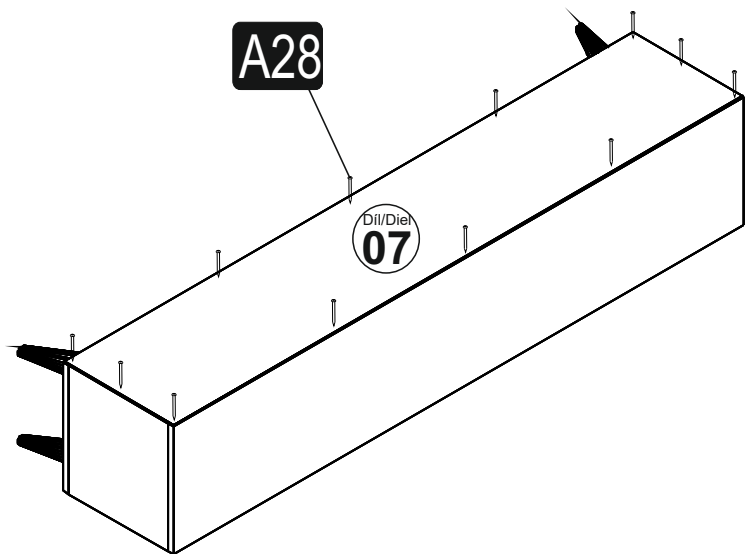

Nástroje nutné k sestavení produktu  
Nástroje potrebné na zostavenie produktu

Seznam dílů/Zoznam dielov

Montážní díly/Montážne diely

Seznam dílů/Zoznam dielov					Montážní díly/Montážne diely				
					Č.	Délka/Dĺžka	Šířka/Šírka	Tloušťka/Hrúbka	Počet
					1	1800	350	18	1
A01 20x	A02 20x	A03 20x	A10 40x	A04 20x	2	1800	350	18	1
					3	314	350	18	2
A28 12x	A18 2x	A46 6x	A12 4x	A13 4x	4	314	330	18	2
					5	564	330	18	1
					6	308	600	18	2
					7	1795	345	3	1

# Ava TV stolek/TV stolík

S 2

1. KROK

2. KROK

3. KROK

4. KROK

5. KROK