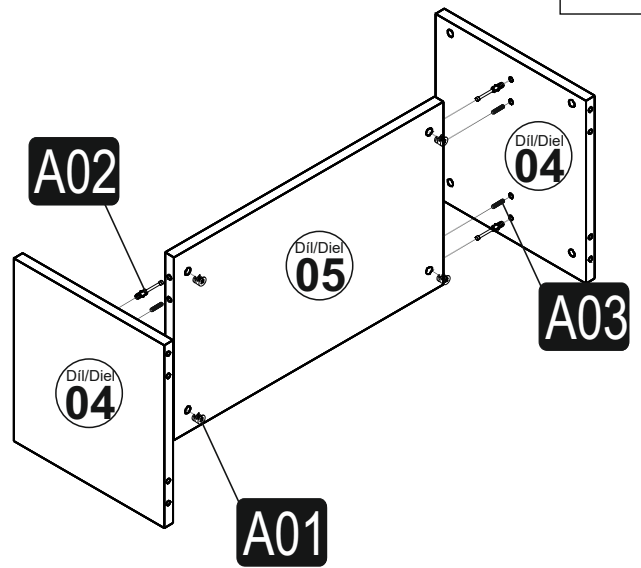

Nástroje nutné k sestavení produktu  
Nástroje potrebné na zostavenie produktu

Seznam dílů/Zoznam dielov

Montážní díly/Montážne diely

Seznam dílů/Zoznam dielov					Montážní díly/Montážne diely				
					Č.	Délka/Dĺžka	Šířka/Šírka	Tloušťka/Hrúbka	Počet
					1	1800	350	18	1
A01 20x	A02 20x	A03 20x	A10 40x	A04 20x	2	1800	350	18	1
					3	314	350	18	2
A28 12x	A18 2x	A46 6x	A12 4x	A13 4x	4	314	330	18	2
					5	564	330	18	1
					6	308	600	18	2
					7	1795	345	3	1

# Ava TV stolek/TV stolík

S 2

1. KROK

2. KROK

3. KROK

4. KROK

5. KROK