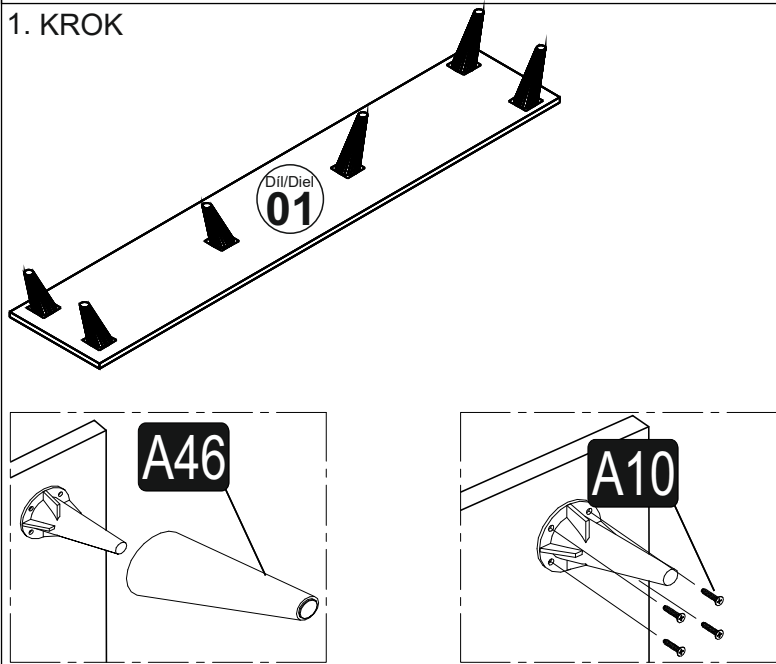

Montážní návod/Montážní návod

Ava TV stolek/TV stolík

S 2

1. KROK

2. KROK