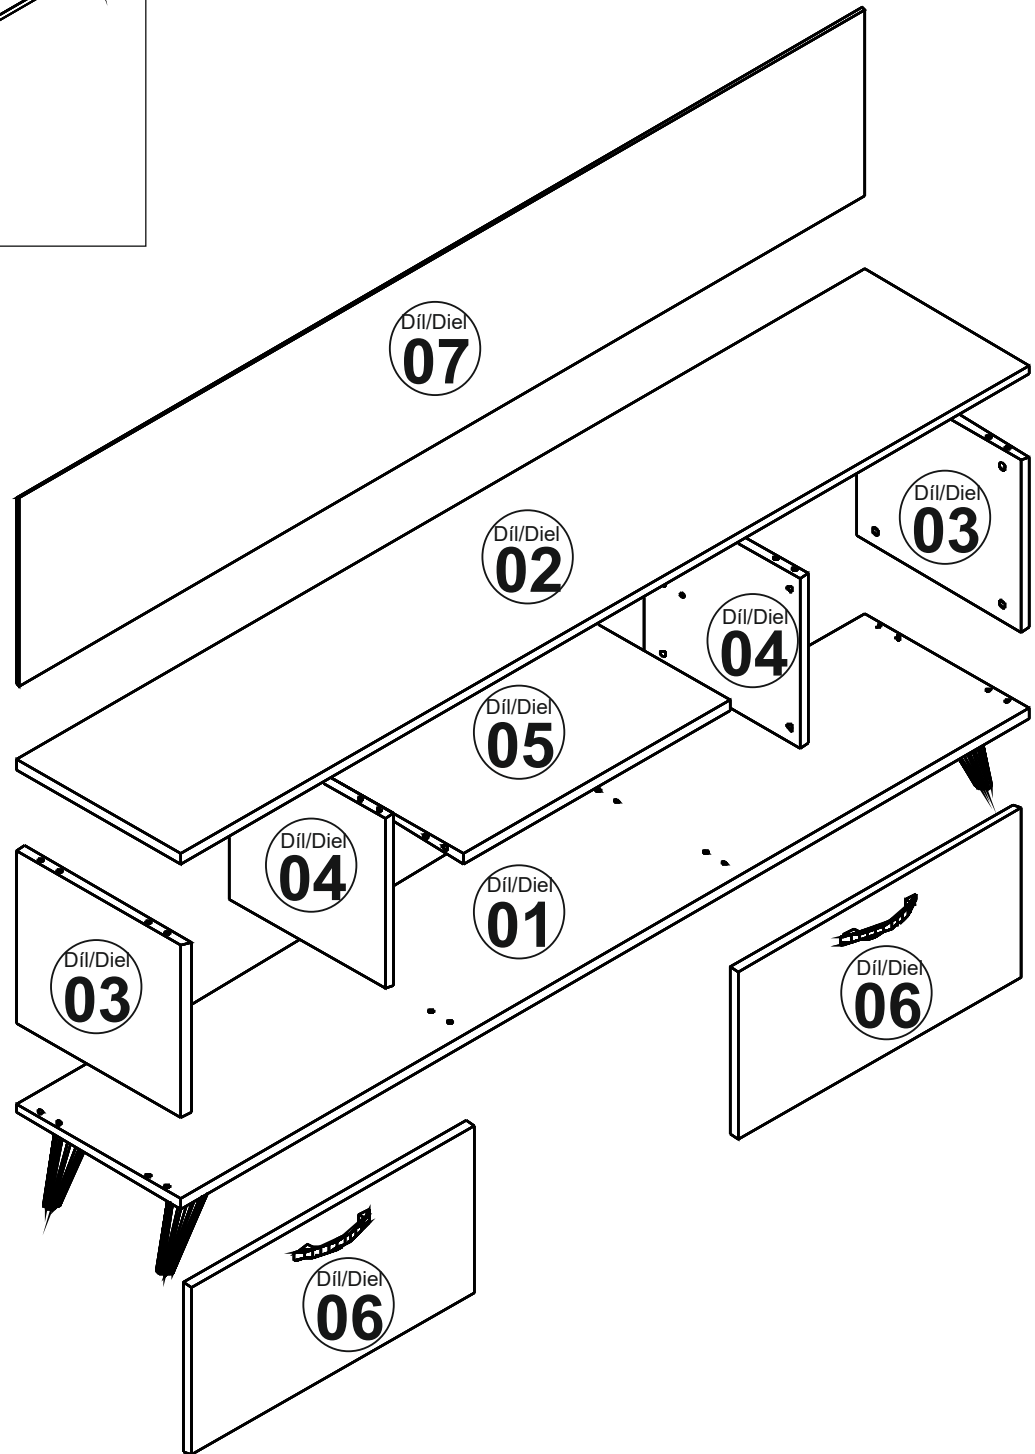

Nástroje nutné k sestavení produktu  
Nástroje potrebné na zostavenie produktu

Seznam dílů/Zoznam dielov

Montážní díly/Montážne diely

Seznam dílů/Zoznam dielov					Montážní díly/Montážne diely				
					Č.	Délka/Dĺžka	Šířka/Šírka	Tloušťka/Hrúbka	Počet
					1	1800	350	18	1
A01 20x	A02 20x	A03 20x	A10 40x	A04 20x	2	1800	350	18	1
					3	314	350	18	2
A28 12x	A18 2x	A46 6x	A12 4x	A13 4x	4	314	330	18	2
					5	564	330	18	1
					6	308	600	18	2
					7	1795	345	3	1

# Ava TV stolek/TV stolík

S 2

1. KROK

2. KROK

3. KROK

4. KROK

5. KROK