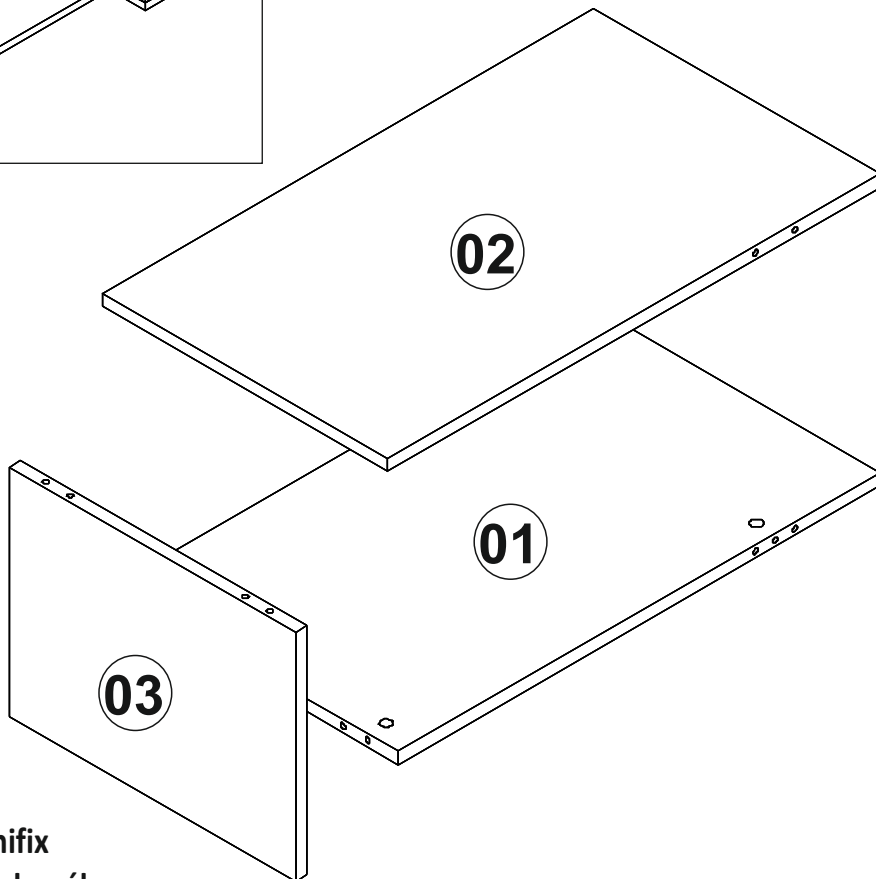

GAYE

konferenční stolek

konferenčný stolík

Montážní návod/Montážny návod

P 1

Minifix fixační šroub Minifix šroubovák

Minifix fixačná skrutka Minifix skrutkovač

Seznam dílů/Zoznam dielov

A01	A02	A03	A17
			
10x	10x	16x	10x

CZ

Tento produkt před odesláním podléhá přísné kontrole kvality. Přesto může dojít k jeho poškození během transportu. V takovém případě není nutné nám zasílat celý produkt zpět, ve většině případů Vám můžeme poskytnout náhradní díly. Sdělte nám přesné číslo náhradního dílu uvedené v návodu, abychom mohli zaslat správný náhradní díl.