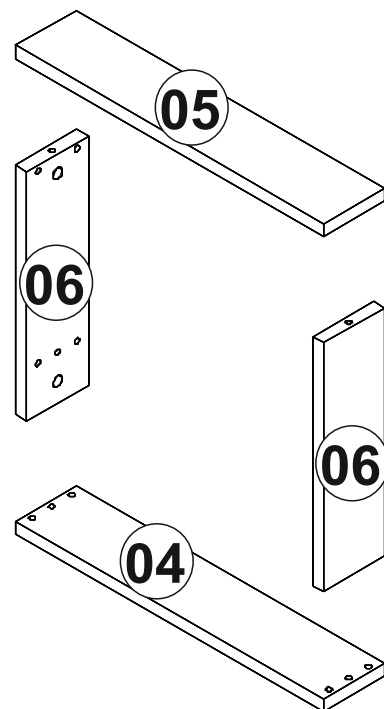

GAYE

konferenční stolek

konferenčný stolík

Montážní návod/Montážny návod

P 1

Minifix fixační šroub Minifix šroubovák

Minifix fixačná skrutka Minifix skrutkovač

Seznam dílů/Zoznam dielov

A01	A02	A03	A17
			
10x	10x	16x	10x

CZ

Tento produkt před odesláním podléhá přísné kontrole kvality. Přesto může dojít k jeho poškození během transportu. V takovém případě není nutné nám zasílat celý produkt zpět, ve většině případů Vám můžeme poskytnout náhradní díly. Sdělte nám přesné číslo náhradního dílu uvedené v návodu, abychom mohli zaslat správný náhradní díl.