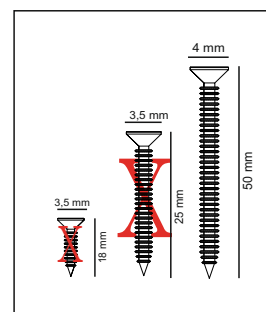

## Seznam dílů/ Zoznam dielov

<b>A09</b> 4x50  <b>49x</b>	<b>A10</b> 3,5x18  <b>1x</b>	<b>A08</b>  <b>1x</b>	<b>A21</b>  <b>4x</b>	<b>A16</b>  <b>A 50x</b>
<b>A07</b>  <b>1x</b>	<b>A20</b> 3,5x25  <b>12x</b>			

**Abyste dosáhli níže vyobrazeného výsledku, je nutné se během montáže ujistit, že všechny díly k sobě správně přiléhají (například před dotažením šroubků zkontrolovat, že všechny rohy lícují).**

**Aby ste dosiahli nižšie vyobrazeného výsledku, je nutné sa počas montáže uistiť, že všetky diely k sebe správne priliehajú (napríklad pred dotiahnutím skrutiek skontrolovať, že všetky rohy lícujú).**

# Montážní návod / Montážny návod

1

2

3

4

5

5

6