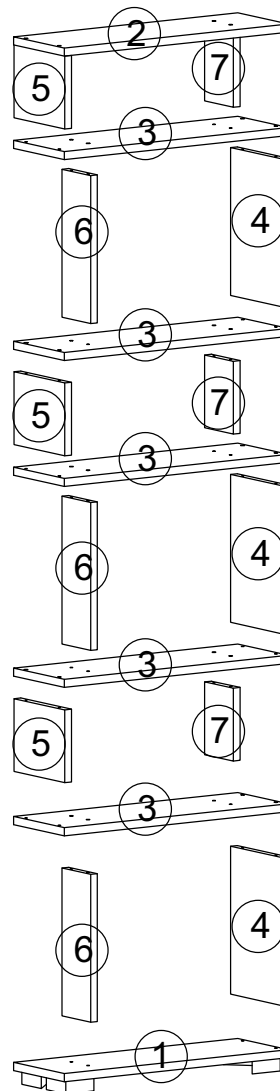

Náhled/Náhľad