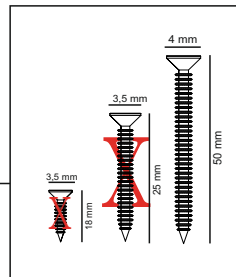

13

14

Prohlédli jste si i naše ostatní produkty?

Prezreli ste si aj naše ostatné produkty?