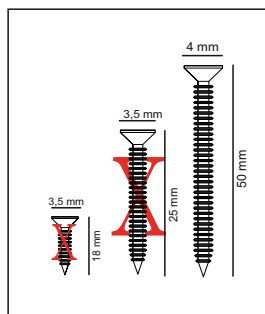

Prohlédli jste si i naše ostatní produkty?

Prezreli ste si aj naše ostatné produkty?