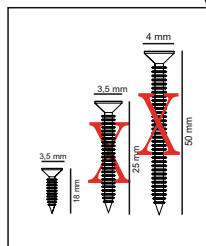

13

14

Prohlédli jste si i naše ostatní produkty?

Prezreli ste si aj naše ostatné produkty?