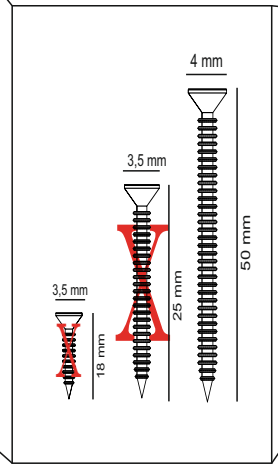

## Seznam dílů/ Zoznam dielov

<b>A09</b> 4x50  <b>49x</b>	<b>A10</b> 3,5x18  <b>1x</b>	<b>A08</b>  <b>1x</b>	<b>A21</b>  <b>4x</b>	<b>A16</b>  <b>A 50x</b>
<b>A07</b>  <b>1x</b>	<b>A20</b> 3,5x25  <b>12x</b>			

**Abyste dosáhli níže vyobrazeného výsledku, je nutné se během montáže ujistit, že všechny díly k sobě správně přiléhají (například před dotažením šroubků zkontrolovat, že všechny rohy lícují).**

**Aby ste dosiahli nižšie vyobrazeného výsledku, je nutné sa počas montáže uistiť, že všetky diely k sebe správne priliehajú (napríklad pred dotiahnutím skrutiek skontrolovať, že všetky rohy lícujú).**

# Montážní návod / Montážny návod

1

2

3

4

5

5

6

7

8

6

9

10

11

12