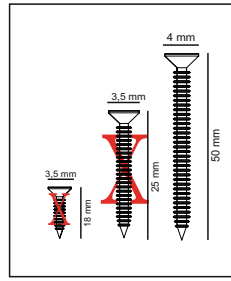

## Seznam dílů/ Zoznam dielov

<b>A09</b> 4x50  <b>49x</b>	<b>A10</b> 3,5x18  <b>1x</b>	<b>A08</b>  <b>1x</b>	<b>A21</b>  <b>4x</b>	<b>A16</b>  <b>A 50x</b>
<b>A07</b>  <b>1x</b>	<b>A20</b> 3,5x25  <b>12x</b>			

**Abyste dosáhli níže vyobrazeného výsledku, je nutné se během montáže ujistit, že všechny díly k sobě správně přiléhají (například před dotažením šroubků zkontrolovat, že všechny rohy lícují).**

**Aby ste dosiahli nižšie vyobrazeného výsledku, je nutné sa počas montáže uistiť, že všetky diely k sebe správne priliehajú (napríklad pred dotiahnutím skrutiek skontrolovať, že všetky rohy lícujú).**

## Náhled/Náhľad

# Montážní návod / Montážny návod

1

2

3

4

5

5

6