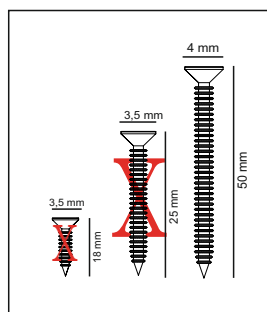

## Seznam dílů/ Zoznam dielov

<b>A09</b> 4x50  <b>49x</b>	<b>A10</b> 3,5x18  <b>1x</b>	<b>A08</b>  <b>1x</b>	<b>A21</b>  <b>4x</b>	<b>A16</b>  <b>A 50x</b>
<b>A07</b>  <b>1x</b>	<b>A20</b> 3,5x25  <b>12x</b>			

**Abyste dosáhli níže vyobrazeného výsledku, je nutné se během montáže ujistit, že všechny díly k sobě správně přiléhají (například před dotažením šroubků zkontrolovat, že všechny rohy lícují).**

**Aby ste dosiahli nižšie vyobrazeného výsledku, je nutné sa počas montáže uistiť, že všetky diely k sebe správne priliehajú (napríklad pred dotiahnutím skrutiek skontrolovať, že všetky rohy lícujú).**

# Montážní návod / Montážny návod

1

2

3

4

5

5

6