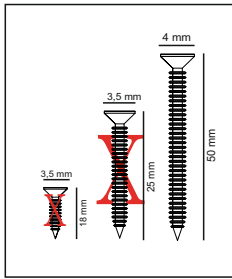

## Seznam dílů/ Zoznam dielov

<b>A09</b> 4x50  <b>49x</b>	<b>A10</b> 3,5x18  <b>1x</b>	<b>A08</b>  <b>1x</b>	<b>A21</b>  <b>4x</b>	<b>A16</b>  <b>A 50x</b>
<b>A07</b>  <b>1x</b>	<b>A20</b> 3,5x25  <b>12x</b>			

**Abyste dosáhli níže vyobrazeného výsledku, je nutné se během montáže ujistit, že všechny díly k sobě správně přiléhají (například před dotažením šroubků zkontrolovat, že všechny rohy lícují).**

**Aby ste dosiahli nižšie vyobrazeného výsledku, je nutné sa počas montáže uistiť, že všetky diely k sebe správne priliehajú (napríklad pred dotiahnutím skrutiek skontrolovať, že všetky rohy lícujú).**

# Montážní návod / Montážny návod

1

2

3

4

5

5

6