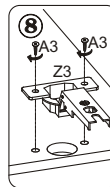

výška panelu	A1 (mm)	B1 (mm)
54	32	54
86	64	86
118	96	118
150	128	150

3

4

5

6

T22

- PL** Instrukcja montażu
- D** Montageanleitung
- GB** Assembly instructions
- ES** Instrucciones de instalación
- FR** Instructions de montage
- CZ** Montážní návod
- UA** Інструкція монтажу
- HU** Összeszerelési útmutató
- SK** Montážny návod
- RU** Инструкции по монтажу
- IT** Istruzioni di montaggio
- RO** Instructiuni de asamblare
- TR** Montaj talimatı
- NL** Handleiding voor de montage

800x520x820

1

		2x U1	4x W2	4x Z3	2x C1	28x A3 3,5x16	2x J2	8x Z5
8x K5	4x A2 3x20	4x N1	4x A1 4x30	14x G2	4x B5	10x K1 8x30	4x B1	1x Z1

2

3

4

5

MONTÁŽ KUCHYŇSKÉ DESKY/KUCHYNSKEJ DOSKY