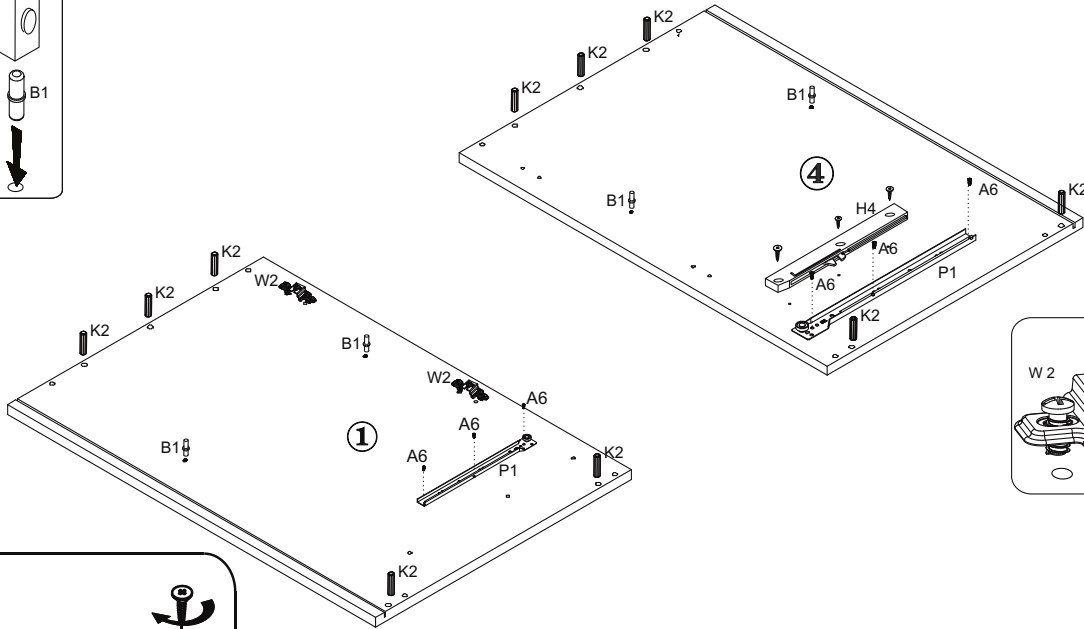

T16
400x520x820

T18
500x520x820

6x 6x12 A6	1x H4	2x U1	2x W2	2x Z3	2x C1	1x P1	40x 3,5x16 A3	2x J2	8x Z5
8x K5	4x 3x20 A2	4x N1	4x 4x30 A1	10x G2	4x B5	10x 8x30 K1	4x B1	1x Z1	

1

2

TICHÉ ZAVÍRÁNÍ ZÁSUVKY 350-550MM (14"-22")

výška panelu	A1 (mm)	B1 (mm)
54	32	54
86	64	86
118	96	118
150	128	150

3

4

5

6

T22

- PL** Instrukcja montażu
- D** Montageanleitung
- GB** Assembly instructions
- ES** Instrucciones de instalación
- FR** Instructions de montage
- CZ** Montážní návod
- UA** Інструкція монтажу
- HU** Összeszerelési útmutató
- SK** Montážny návod
- RU** Инструкции по монтажу
- IT** Istruzioni di montaggio
- RO** Instructiuni de asamblare
- TR** Montaj talimatı
- NL** Handleiding voor de montage