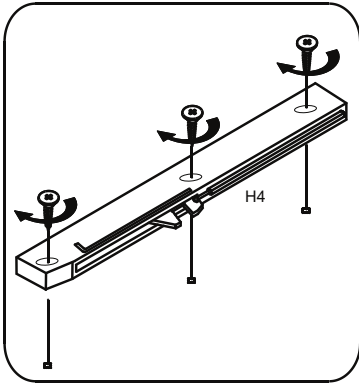

T16
400x520x820

T18
500x520x820

6x 6x12 A6	1x H4	2x U1	2x W2	2x Z3	2x C1	1x P1	40x 3,5x16 A3	2x J2	8x Z5
8x K5	4x 3x20 A2	4x N1	4x 4x30 A1	10x G2	4x B5	10x 8x30 K1	4x B1	1x Z1	

1

2

TICHÉ ZAVÍRÁNÍ ZÁSUVKY 350-550MM (14"-22")