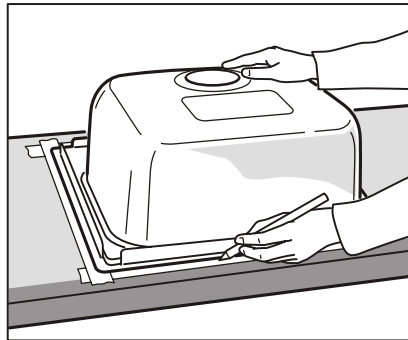

2

INSTALACE DŘEZU INŠTALÁCIA DREZU