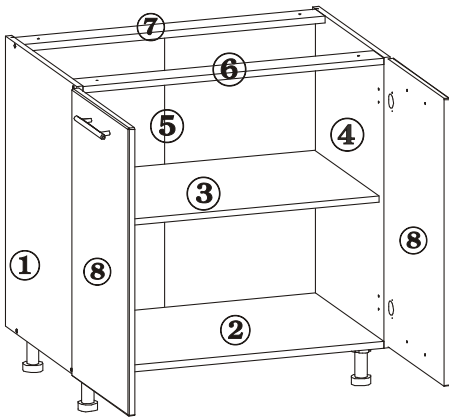

výška panelu	A1 (mm)	B1 (mm)
54	32	54
86	64	86
118	96	118
150	128	150

3

4

5

6

T22

- PL** Instrukcja montażu
- D** Montageanleitung
- GB** Assembly instructions
- ES** Instrucciones de instalación
- FR** Instructions de montage
- CZ** Montážní návod
- UA** Інструкція монтажу
- HU** Összeszerelési útmutató
- SK** Montážny návod
- RU** Инструкции по монтажу
- IT** Istruzioni di montaggio
- RO** Instructiuni de asamblare
- TR** Montaj talimatı
- NL** Handleiding voor de montage

800x520x820

1

		2x U1	4x W2	4x Z3	2x C1	28x A3 3,5x16	2x J2	8x Z5
8x K5	4x A2 3x20	4x N1	4x A1 4x30	14x G2	4x B5	10x K1 8x30	4x B1	1x Z1

2

3

4

5

MONTÁŽ KUCHYŇSKÉ DESKY/KUCHYNSKEJ DOSKY