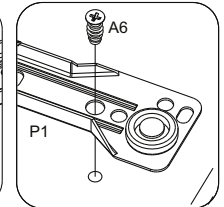

1

	4x B4	8x A5	4x A4	4x Z3	2x C1	28x A3	2x J2	8x Z5
8x K5	2x A2	4x A1	2x U1	6x G2	2x B5	10x K1	4x W2	1x Z1

T16 T18

- PL** Instrukcja montażu
- D** Montageanleitung
- GB** Assembly instructions
- ES** Instrucciones de instalación
- FR** Instructions de montage
- CZ** Montážní návod
- UA** Інструкція монтажу
- HU** Összeszerelési útmutató
- SK** Montážny návod
- RU** Инструкции по монтажу
- IT** Istruzioni di montaggio
- RO** Instrucțiuni de asamblare
- TR** Montaj talimatı
- NL** Handleiding voor de montage

T16
400x520x820

T18
500x520x820

6x 6x12 A6	1x H4	2x U1	2x W2	2x Z3	2x C1	1x P1	40x 3,5x16 A3	2x J2	8x Z5
8x K5	4x 3x20 A2	4x N1	4x 4x30 A1	10x G2	4x B5	10x 8x30 K1	4x B1	1x Z1	

1

2

TICHÉ ZAVÍRÁNÍ ZÁSUVKY 350-550MM (14"-22")

výška panelu	A1 (mm)	B1 (mm)
54	32	54
86	64	86
118	96	118
150	128	150

3

4

5

6

T22

- PL** Instrukcja montażu
- D** Montageanleitung
- GB** Assembly instructions
- ES** Instrucciones de instalación
- FR** Instructions de montage
- CZ** Montážní návod
- UA** Інструкція монтажу
- HU** Összeszerelési útmutató
- SK** Montážny návod
- RU** Инструкции по монтажу
- IT** Istruzioni di montaggio
- RO** Instructiuni de asamblare
- TR** Montaj talimatı
- NL** Handleiding voor de montage