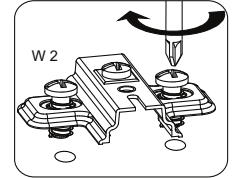

T16
400x520x820

T18
500x520x820

6x 6x12 A6	1x H4	2x U1	2x W2	2x Z3	2x C1	1x P1	40x 3,5x16 A3	2x J2	8x Z5
8x K5	4x 3x20 A2	4x N1	4x 4x30 A1	10x G2	4x B5	10x 8x30 K1	4x B1	1x Z1	

1

2

TICHÉ ZAVÍRÁNÍ ZÁSUVKY 350-550MM (14"-22")