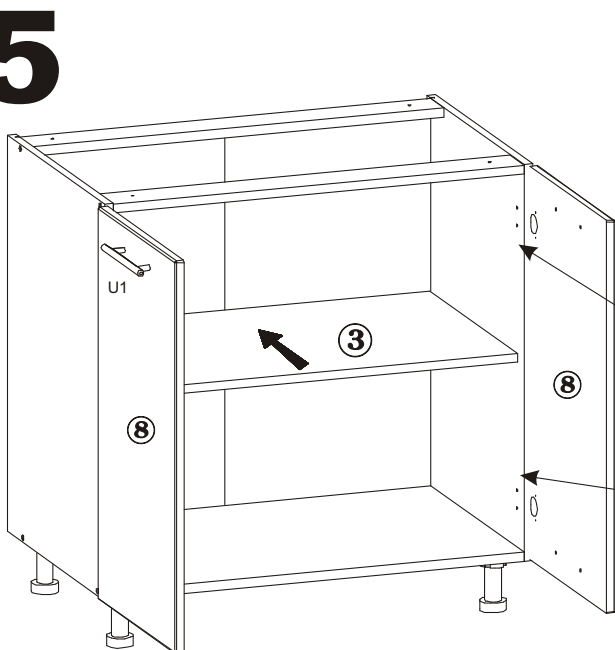

výška panelu	A1 (mm)	B1 (mm)
54	32	54
86	64	86
118	96	118
150	128	150

3

4

5

6

T22

- PL** Instrukcja montażu
- D** Montageanleitung
- GB** Assembly instructions
- ES** Instrucciones de instalación
- FR** Instructions de montage
- CZ** Montážní návod
- UA** Інструкція монтажу
- HU** Összeszerelési útmutató
- SK** Montážny návod
- RU** Инструкции по монтажу
- IT** Istruzioni di montaggio
- RO** Instructiuni de asamblare
- TR** Montaj talimatı
- NL** Handleiding voor de montage

800x520x820

1

		2x U1	4x W2	4x Z3	2x C1	28x A3 3,5x16	2x J2	8x Z5
8x K5	4x A2 3x20	4x N1	4x A1 4x30	14x G2	4x B5	10x K1 8x30	4x B1	1x Z1

2

3

4

5

MONTÁŽ KUCHYŇSKÉ DESKY/KUCHYNSKEJ DOSKY