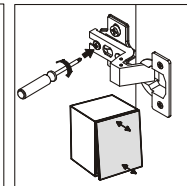

800x520x820

1

		2x U1	4x W2	4x Z3	2x C1	28x A3 3,5x16	2x J2	8x Z5
8x K5	4x A2 3x20	4x N1	4x A1 4x30	14x G2	4x B5	10x K1 8x30	4x B1	1x Z1

2

3

4

5

MONTÁŽ KUCHYŇSKÉ DESKY/KUCHYNSKEJ DOSKY