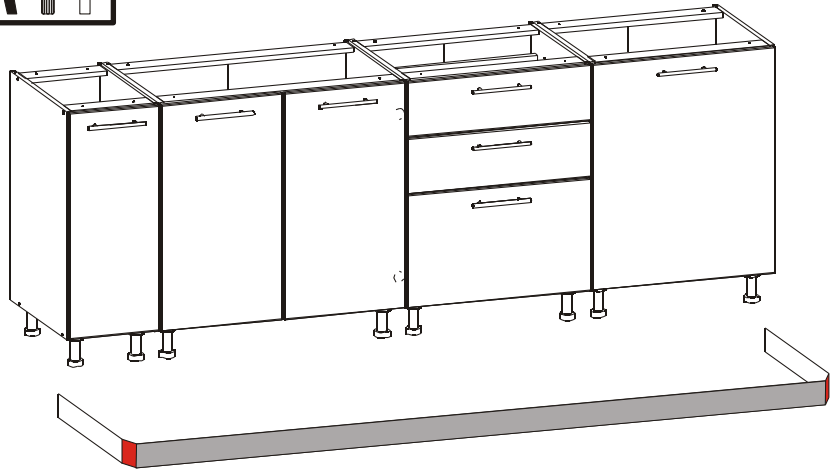

SOKL/SOKEL 200

- **PL** Instrukcja montażu
- **D** Montageanleitung
- **GB** Assembly instructions
- **ES** Instrucciones de instalación
- **FR** Instructions de montage
- **CZ** Montážní návod
- **UA** Інструкція монтажу
- **HU** Összeszerelési útmutató
- **SK** Montážny návod
- **RU** Инструкции по монтажу
- **IT** Istruzioni di montaggio
- **RO** Instructiuni de asamblare
- **TR** Montaj talimatı
- **NL** Handleiding voor de montage