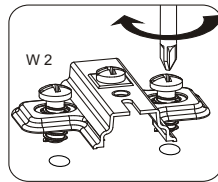

2x U1	4x W2	4x Z3	2x C1	28x A3 3,5x16	2x J2	8x Z5
8x K5	4x A2 3x20	4x N1	4x A1 4x30	14x G2	4x B5	10x K1 8x30	4x B1	1x Z1