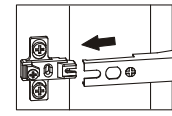

800x520x820

1

		2x U1	4x W2	4x Z3	2x C1	28x A3 3,5x16	2x J2	8x Z5
8x K5	4x A2 3x20	4x N1	4x A1 4x30	14x G2	4x B5	10x K1 8x30	4x B1	1x Z1

2

3

4

5

MONTÁŽ KUCHYŇSKÉ DESKY/KUCHYNSKEJ DOSKY