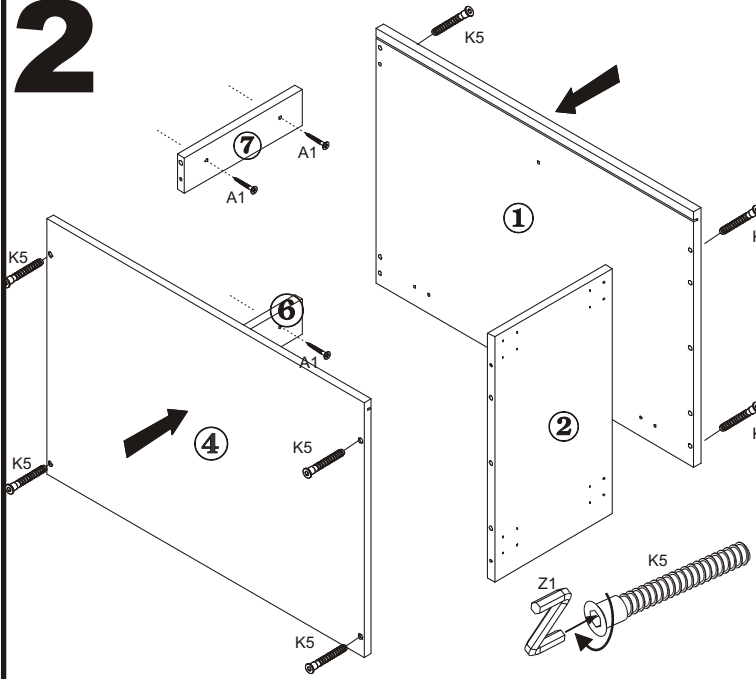

výška panelu	A1 (mm)	B1 (mm)
54	32	54
86	64	86
118	96	118
150	128	150

3

4

5

6

T22

- PL** Instrukcja montażu
- D** Montageanleitung
- GB** Assembly instructions
- ES** Instrucciones de instalación
- FR** Instructions de montage
- CZ** Montážní návod
- UA** Інструкція монтажу
- HU** Összeszerelési útmutató
- SK** Montážny návod
- RU** Инструкции по монтажу
- IT** Istruzioni di montaggio
- RO** Instructiuni de asamblare
- TR** Montaj talimatı
- NL** Handleiding voor de montage

800x520x820

1

		2x U1	4x W2	4x Z3	2x C1	28x A3 3,5x16	2x J2	8x Z5
8x K5	4x A2 3x20	4x N1	4x A1 4x30	14x G2	4x B5	10x K1 8x30	4x B1	1x Z1

2

3

4

5

MONTÁŽ KUCHYŇSKÉ DESKY/KUCHYNSKEJ DOSKY