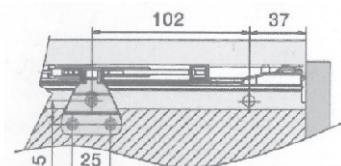

výška panelu	A1 (mm)	B1 (mm)
54	32	54
86	64	86
118	96	118
150	128	150