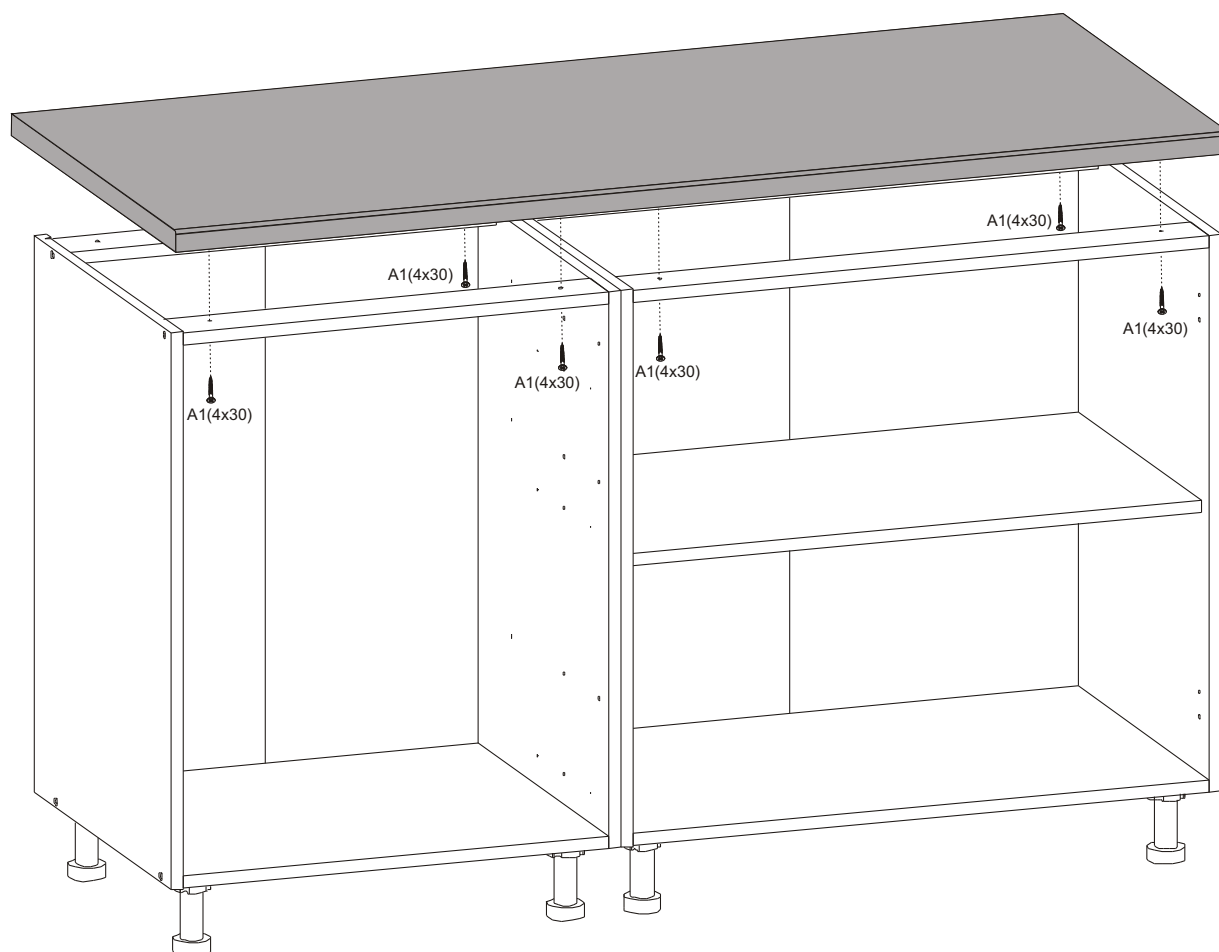

MONTÁŽ KUCHYŇSKÉ DESKY/KUCHYNSKEJ DOSKY

- Ⓟ Instrukcja montażu
- Ⓓ Montageanleitung
- ⒼⒷ Assembly instructions
- ⒺⓈ Instrucciones de instalación
- ⒻⓇ Instructions de montage
- ⒸⓏ Montážní návod
- ⒶⓈ Інструкція монтажу
- ⒽⓊ Összeszerelési útmutató
- ⓈⓀ Montážny návod
- ⓇⓊ Инструкции по монтажу
- ⒾⓉ Istruzioni di montaggio
- ⓇⓄ Instrucțiuni de asamblare
- ⓉⓇ Montaj talimatı
- ⓃⓁ Handleiding voor de montage

1