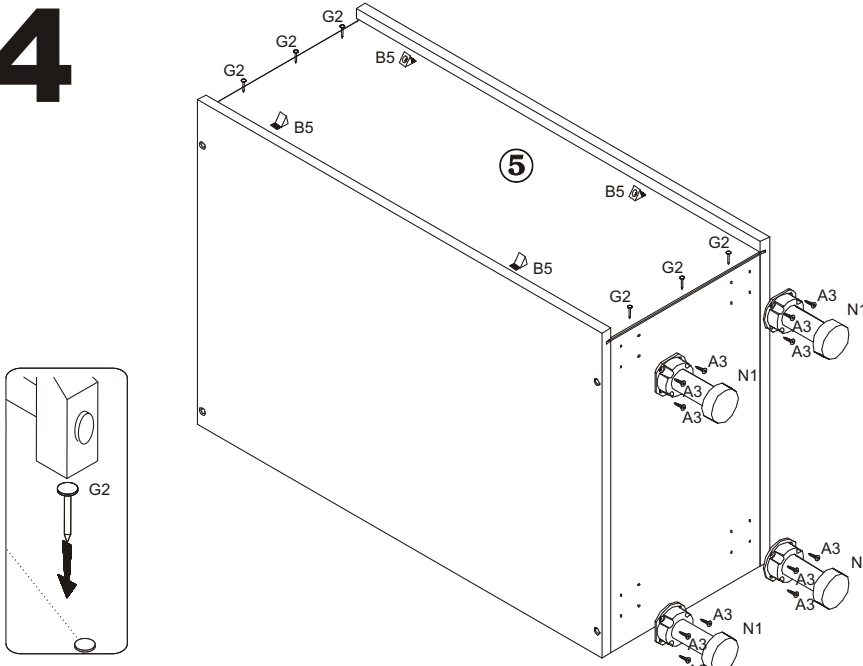

výška panelu	A1 (mm)	B1 (mm)
54	32	54
86	64	86
118	96	118
150	128	150

3

4

5

6

T22

- PL** Instrukcja montażu
- D** Montageanleitung
- GB** Assembly instructions
- ES** Instrucciones de instalación
- FR** Instructions de montage
- CZ** Montážní návod
- UA** Інструкція монтажу
- HU** Összeszerelési útmutató
- SK** Montážny návod
- RU** Инструкции по монтажу
- IT** Istruzioni di montaggio
- RO** Instructiuni de asamblare
- TR** Montaj talimatı
- NL** Handleiding voor de montage

800x520x820

1

		2x U1	4x W2	4x Z3	2x C1	28x A3 3,5x16	2x J2	8x Z5
8x K5	4x A2 3x20	4x N1	4x A1 4x30	14x G2	4x B5	10x K1 8x30	4x B1	1x Z1

2

3

4

5

MONTÁŽ KUCHYŇSKÉ DESKY/KUCHYNSKEJ DOSKY