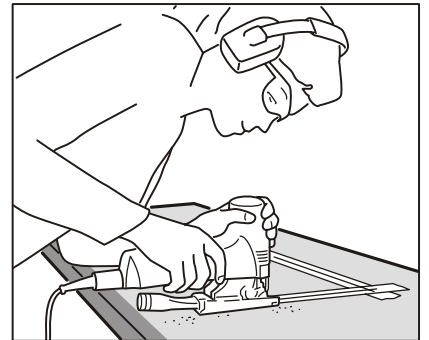

2

INSTALACE DŘEZU INŠTALÁCIA DREZU