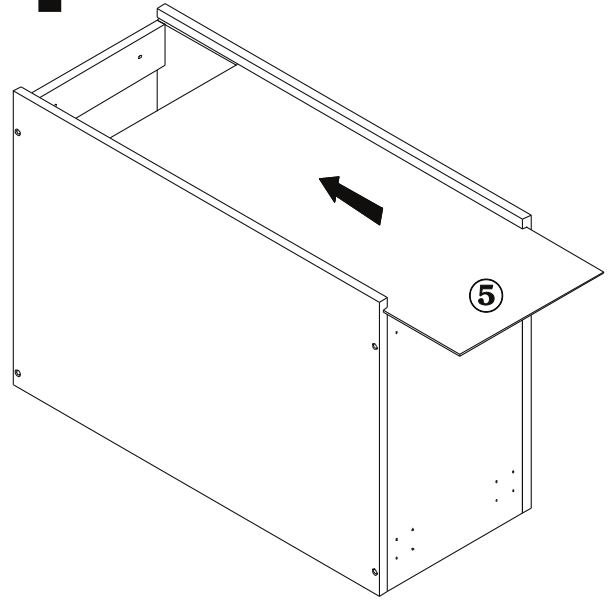

T16
400x520x820

T18
500x520x820

6x 6x12 A6	1x H4	2x U1	2x W2	2x Z3	2x C1	1x P1	40x 3,5x16 A3	2x J2	8x Z5
8x K5	4x 3x20 A2	4x N1	4x 4x30 A1	10x G2	4x B5	10x 8x30 K1	4x B1	1x Z1	

1

2

TICHÉ ZAVÍRÁNÍ ZÁSUVKY 350-550MM (14"-22")

výška panelu	A1 (mm)	B1 (mm)
54	32	54
86	64	86
118	96	118
150	128	150

3

4

5

6

T22

- PL** Instrukcja montażu
- D** Montageanleitung
- GB** Assembly instructions
- ES** Instrucciones de instalación
- FR** Instructions de montage
- CZ** Montážní návod
- UA** Інструкція монтажу
- HU** Összeszerelési útmutató
- SK** Montážny návod
- RU** Инструкции по монтажу
- IT** Istruzioni di montaggio
- RO** Instructiuni de asamblare
- TR** Montaj talimatı
- NL** Handleiding voor de montage