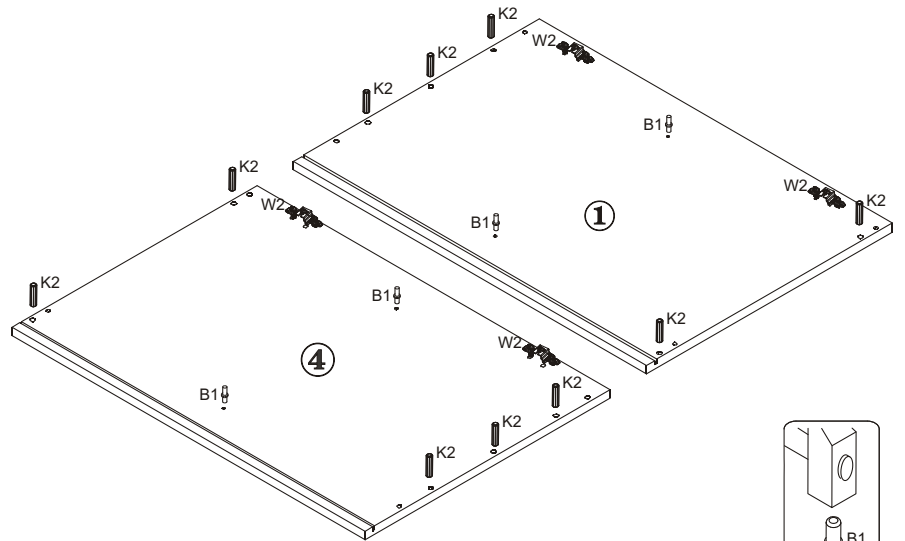

T16
400x520x820

T18
500x520x820

6x 6x12 A6	1x H4	2x U1	2x W2	2x Z3	2x C1	1x P1	40x 3,5x16 A3	2x J2	8x Z5
8x K5	4x 3x20 A2	4x N1	4x 4x30 A1	10x G2	4x B5	10x 8x30 K1	4x B1	1x Z1	

1

2

TICHÉ ZAVÍRÁNÍ ZÁSUVKY 350-550MM (14"-22")

výška panelu	A1 (mm)	B1 (mm)
54	32	54
86	64	86
118	96	118
150	128	150

3

4

5

6

T22

- PL** Instrukcja montażu
- D** Montageanleitung
- GB** Assembly instructions
- ES** Instrucciones de instalación
- FR** Instructions de montage
- CZ** Montážní návod
- UA** Інструкція монтажу
- HU** Összeszerelési útmutató
- SK** Montážny návod
- RU** Инструкции по монтажу
- IT** Istruzioni di montaggio
- RO** Instructiuni de asamblare
- TR** Montaj talimatı
- NL** Handleiding voor de montage

800x520x820

1

		2x U1	4x W2	4x Z3	2x C1	28x A3 3,5x16	2x J2	8x Z5
8x K5	4x A2 3x20	4x N1	4x A1 4x30	14x G2	4x B5	10x K1 8x30	4x B1	1x Z1

2

3

4

5

MONTÁŽ KUCHYŇSKÉ DESKY/KUCHYNSKEJ DOSKY