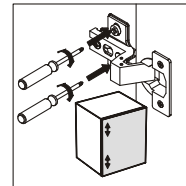

800x520x820

1

		2x U1	4x W2	4x Z3	2x C1	28x A3 3,5x16	2x J2	8x Z5
8x K5	4x A2 3x20	4x N1	4x A1 4x30	14x G2	4x B5	10x K1 8x30	4x B1	1x Z1

2

3

4

5

MONTÁŽ KUCHYŇSKÉ DESKY/KUCHYNSKEJ DOSKY