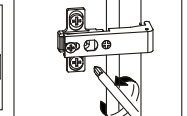

800x520x820

1

		2x U1	4x W2	4x Z3	2x C1	28x A3 3,5x16	2x J2	8x Z5
8x K5	4x A2 3x20	4x N1	4x A1 4x30	14x G2	4x B5	10x K1 8x30	4x B1	1x Z1

2

3

4

5

MONTÁŽ KUCHYŇSKÉ DESKY/KUCHYNSKEJ DOSKY