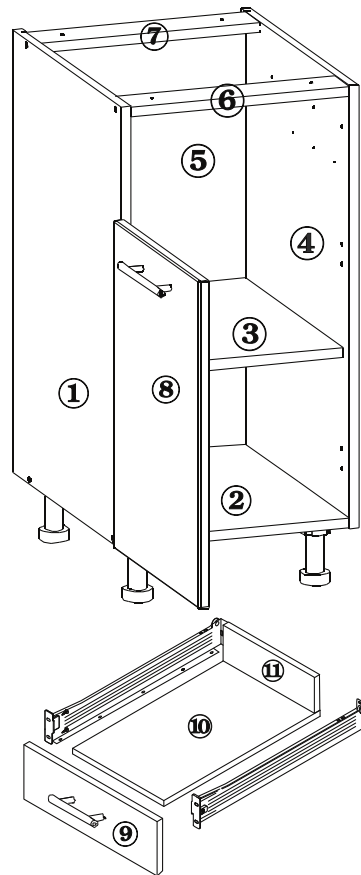

1

	4x B4	8x A5	4x A4	4x Z3	2x C1	28x A3	2x J2	8x Z5
8x K5	2x A2	4x A1	2x U1	6x G2	2x B5	10x K1	4x W2	1x Z1

T16 T18

- PL** Instrukcja montażu
- D** Montageanleitung
- GB** Assembly instructions
- ES** Instrucciones de instalación
- FR** Instructions de montage
- CZ** Montážní návod
- UA** Інструкція монтажу
- HU** Összeszerelési útmutató
- SK** Montážny návod
- RU** Инструкции по монтажу
- IT** Istruzioni di montaggio
- RO** Instrucțiuni de asamblare
- TR** Montaj talimatı
- NL** Handleiding voor de montage

T16
400x520x820

T18
500x520x820

6x 6x12 A6	1x H4	2x U1	2x W2	2x Z3	2x C1	1x P1	40x 3,5x16 A3	2x J2	8x Z5
8x K5	4x 3x20 A2	4x N1	4x 4x30 A1	10x G2	4x B5	10x 8x30 K1	4x B1	1x Z1	

1

2

TICHÉ ZAVÍRÁNÍ ZÁSUVKY 350-550MM (14"-22")