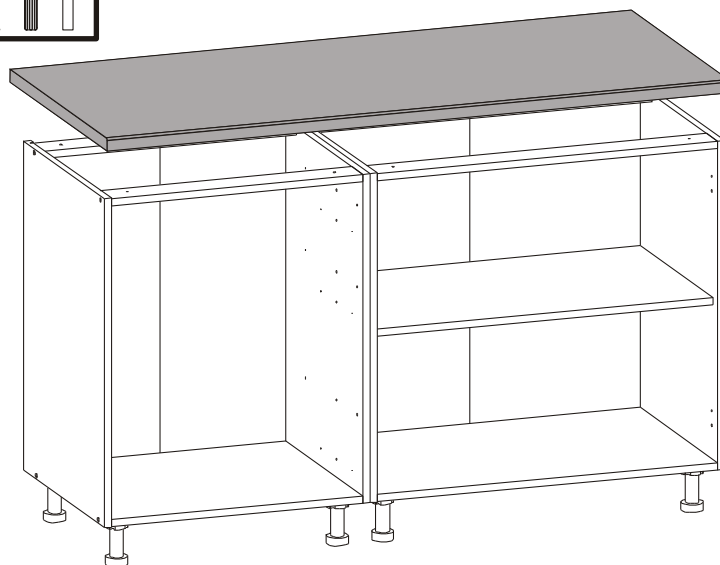

MONTÁŽ KUCHYŇSKÉ DESKY/KUCHYNSKEJ DOSKY

- Ⓟ Instrukcja montażu
- Ⓓ Montageanleitung
- ⒼⒷ Assembly instructions
- ⒺⓈ Instrucciones de instalación
- ⒻⓇ Instructions de montage
- ⒸⓏ Montážní návod
- ⒶⓈ Інструкція монтажу
- ⒽⓊ Összeszerelési útmutató
- ⓈⓀ Montážny návod
- ⓇⓊ Инструкции по монтажу
- ⒾⓉ Istruzioni di montaggio
- ⓇⓄ Instrucțiuni de asamblare
- ⓉⓇ Montaj talimatı
- ⓃⓁ Handleiding voor de montage