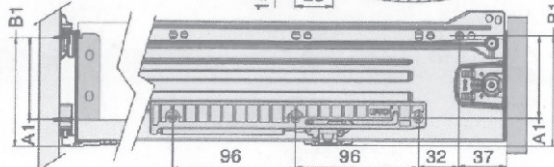

1

	4x B4	8x A5	4x A4	4x Z3	2x C1	28x A3	2x J2	8x Z5
8x K5	2x A2	4x A1	2x U1	6x G2	2x B5	10x K1	4x W2	1x Z1

T16 T18

- PL** Instrukcja montażu
- D** Montageanleitung
- GB** Assembly instructions
- ES** Instrucciones de instalación
- FR** Instructions de montage
- CZ** Montážní návod
- UA** Інструкція монтажу
- HU** Összeszerelési útmutató
- SK** Montážny návod
- RU** Инструкции по монтажу
- IT** Istruzioni di montaggio
- RO** Instrucțiuni de asamblare
- TR** Montaj talimatı
- NL** Handleiding voor de montage

T16
400x520x820

T18
500x520x820

6x 6x12 A6	1x H4	2x U1	2x W2	2x Z3	2x C1	1x P1	40x 3,5x16 A3	2x J2	8x Z5
8x K5	4x 3x20 A2	4x N1	4x 4x30 A1	10x G2	4x B5	10x 8x30 K1	4x B1	1x Z1	

1

2

TICHÉ ZAVÍRÁNÍ ZÁSUVKY 350-550MM (14"-22")

výška panelu	A1 (mm)	B1 (mm)
54	32	54
86	64	86
118	96	118
150	128	150

3

4

5

6

T22

- PL** Instrukcja montażu
- D** Montageanleitung
- GB** Assembly instructions
- ES** Instrucciones de instalación
- FR** Instructions de montage
- CZ** Montážní návod
- UA** Інструкція монтажу
- HU** Összeszerelési útmutató
- SK** Montážny návod
- RU** Инструкции по монтажу
- IT** Istruzioni di montaggio
- RO** Instructiuni de asamblare
- TR** Montaj talimatı
- NL** Handleiding voor de montage