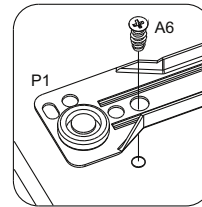

T16
400x520x820

T18
500x520x820

6x 6x12 A6	1x H4	2x U1	2x W2	2x Z3	2x C1	1x P1	40x 3,5x16 A3	2x J2	8x Z5
8x K5	4x 3x20 A2	4x N1	4x 4x30 A1	10x G2	4x B5	10x 8x30 K1	4x B1	1x Z1	

1

2

TICHÉ ZAVÍRÁNÍ ZÁSUVKY 350-550MM (14"-22")

výška panelu	A1 (mm)	B1 (mm)
54	32	54
86	64	86
118	96	118
150	128	150

3

4

5

6

T22

- PL** Instrukcja montażu
- D** Montageanleitung
- GB** Assembly instructions
- ES** Instrucciones de instalación
- FR** Instructions de montage
- CZ** Montážní návod
- UA** Інструкція монтажу
- HU** Összeszerelési útmutató
- SK** Montážny návod
- RU** Инструкции по монтажу
- IT** Istruzioni di montaggio
- RO** Instructiuni de asamblare
- TR** Montaj talimatı
- NL** Handleiding voor de montage