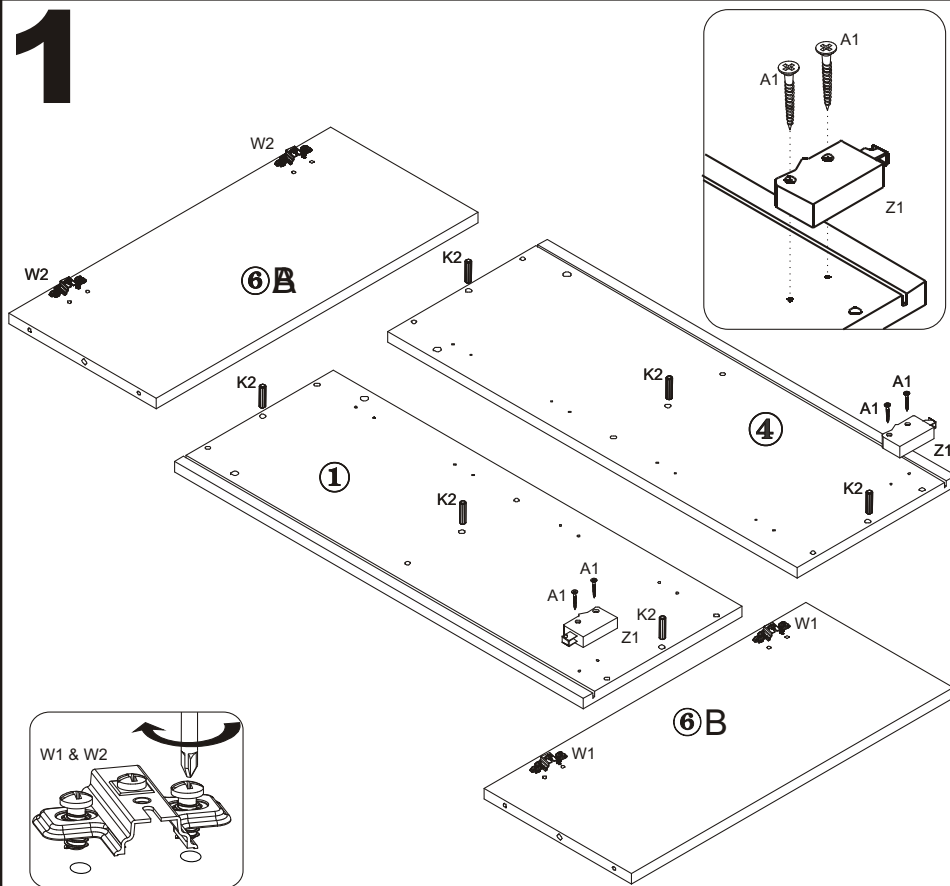

T9
600X300X720

T10
800X300X720

1

2

3

4

T2 , T3 , T4 , T5 , T8

- PL** Instrukcja montażu
- D** Montageanleitung
- GB** Assembly instructions
- ES** Instrucciones de instalación
- FR** Instructions de montage
- CZ** Montážní návod
- UA** Інструкція монтажу
- HU** Összeszerelési útmutató
- SK** Montážny návod
- RU** Инструкции по монтажу
- IT** Istruzioni di montaggio
- RO** Instructiuni de asamblare
- TR** Montaj talimatı
- NL** Handleiding voor de montage

T16
400x520x820

T18
500x520x820

6x 6x12 A6	1x H4	2x U1	2x W2	2x Z3	2x C1	1x P1	40x 3,5x16 A3	2x J2	8x Z5
8x K5	4x 3x20 A2	4x N1	4x 4x30 A1	10x G2	4x B5	10x 8x30 K1	4x B1	1x Z1	

1

2

TICHÉ ZAVÍRÁNÍ ZÁSUVKY 350-550MM (14"-22")