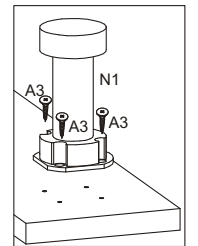

výška panelu	A1 (mm)	B1 (mm)
54	32	54
86	64	86
118	96	118
150	128	150

3

4

5

6

T22

- PL** Instrukcja montażu
- D** Montageanleitung
- GB** Assembly instructions
- ES** Instrucciones de instalación
- FR** Instructions de montage
- CZ** Montážní návod
- UA** Інструкція монтажу
- HU** Összeszerelési útmutató
- SK** Montážny návod
- RU** Инструкции по монтажу
- IT** Istruzioni di montaggio
- RO** Instructiuni de asamblare
- TR** Montaj talimatı
- NL** Handleiding voor de montage

800x520x820

1

		2x U1	4x W2	4x Z3	2x C1	28x A3 3,5x16	2x J2	8x Z5
8x K5	4x A2 3x20	4x N1	4x A1 4x30	14x G2	4x B5	10x K1 8x30	4x B1	1x Z1

2

3

4

5

MONTÁŽ KUCHYŇSKÉ DESKY/KUCHYNSKEJ DOSKY