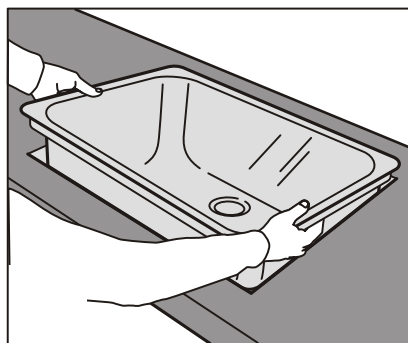

2

INSTALACE DŘEZU INŠTALÁCIA DREZU