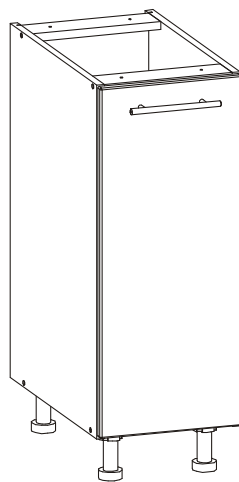

T14, T15, T19

- **PL** Instrukcja montażu
- **D** Montageanleitung
- **GB** Assembly instructions
- **ES** Instrucciones de instalación
- **FR** Instructions de montage
- **CZ** Montážní návod
- **UA** Інструкція монтажу
- **HU** Összeszerelési útmutató
- **SK** Montážny návod
- **RU** Инструкции по монтажу
- **IT** Istruzioni di montaggio
- **RO** Instructiuni de asamblare
- **TR** Montaj talimatı
- **NL** Handleiding voor de montage

T14
300x520x820