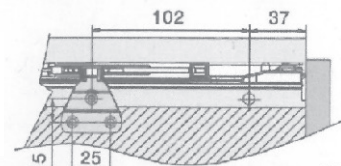

# 2

TICHÉ ZAVÍRÁNÍ  
ZÁSUVKY

350-550MM  
(14"-22")

výška panelu	A1 (mm)	B1 (mm)
54	32	54
86	64	86
118	96	118
150	128	150