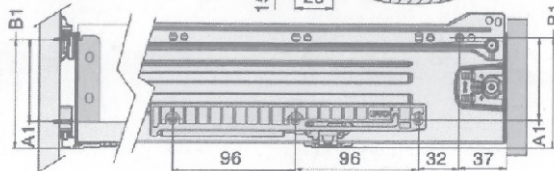

# 2

TICHÉ ZAVÍRÁNÍ  
ZÁSUVKY

350-550MM  
(14"-22")

výška panelu	A1 (mm)	B1 (mm)
54	32	54
86	64	86
118	96	118
150	128	150