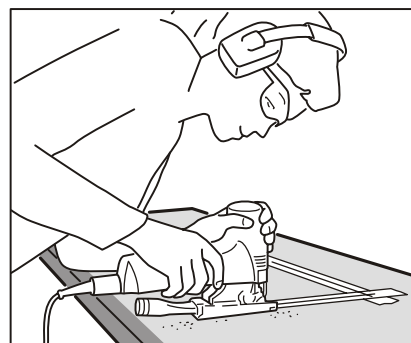

2

INSTALACE DŘEZU INŠTALÁCIA DREZU