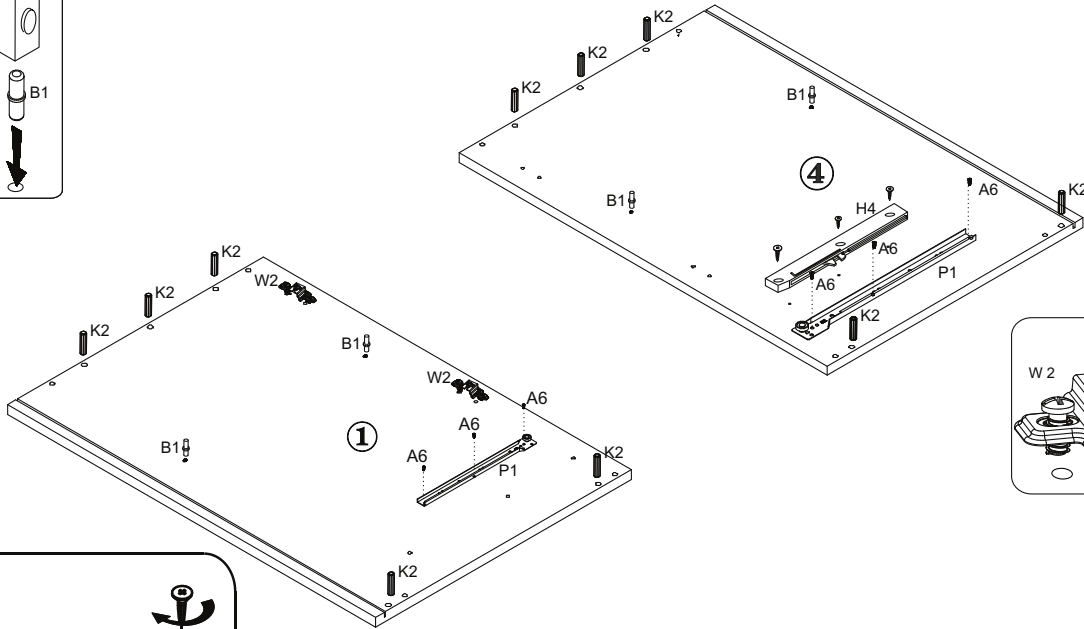

800x520x820

1

		2x U1	4x W2	4x Z3	2x C1	28x A3 3,5x16	2x J2	8x Z5
8x K5	4x A2 3x20	4x N1	4x A1 4x30	14x G2	4x B5	10x K1 8x30	4x B1	1x Z1

T24

- PL** Instrukcja montażu
- D** Montageanleitung
- GB** Assembly instructions
- ES** Instrucciones de instalación
- FR** Instructions de montage
- CZ** Montážní návod
- UA** Інструкція монтажу
- HU** Összeszerelési útmutató
- SK** Montážny návod
- RU** Инструкции по монтажу
- IT** Istruzioni di montaggio
- RO** Instructiuni de asamblare
- TR** Montaj talimatı
- NL** Handleiding voor de montage

T16
400x520x820

T18
500x520x820

6x 6x12 A6	1x H4	2x U1	2x W2	2x Z3	2x C1	1x P1	40x 3,5x16 A3	2x J2	8x Z5
8x K5	4x 3x20 A2	4x N1	4x 4x30 A1	10x G2	4x B5	10x 8x30 K1	4x B1	1x Z1	

1

2

TICHÉ ZAVÍRÁNÍ ZÁSUVKY

350-550MM (14"-22")

ŠÍŘKA ZÁSUVKY
VNITRNÍ SKŘÍŇ

výška panelu	A1 (mm)	B1 (mm)
54	32	54
86	64	86
118	96	118
150	128	150

3

4

5

6

MONTÁŽ KUCHYŇSKÉ DESKY/KUCHYNSKEJ DOSKY

- PL** Instrukcja montażu
- D** Montageanleitung
- GB** Assembly instructions
- ES** Instrucciones de instalación
- FR** Instructions de montage
- CZ** Montážní návod
- UA** Інструкція монтажу
- HU** Összeszerelési útmutató
- SK** Montážny návod
- RU** Инструкции по монтажу
- IT** Istruzioni di montaggio
- RO** Instrucțiuni de asamblare
- TR** Montaj talimatı
- NL** Handleiding voor de montage