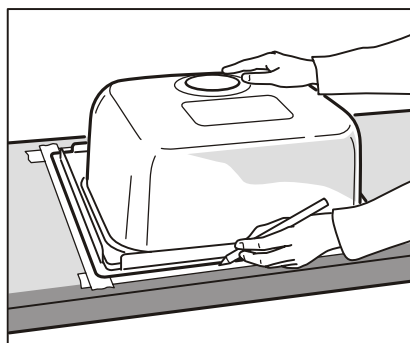

2

INSTALACE DŘEZU INŠTALÁCIA DREZU