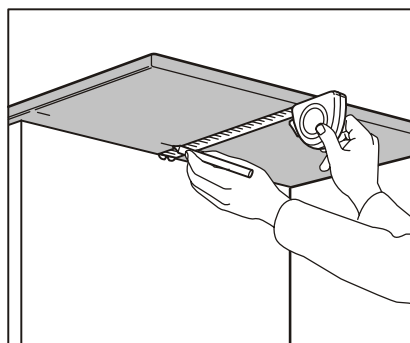

2

INSTALACE DŘEZU INŠTALÁCIA DREZU