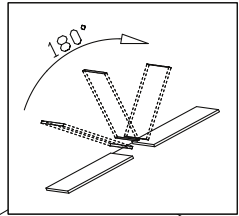

T16
400x520x820

T18
500x520x820

6x 6x12 A6	1x H4	2x U1	2x W2	2x Z3	2x C1	1x P1	40x 3,5x16 A3	2x J2	8x Z5
8x K5	4x 3x20 A2	4x N1	4x 4x30 A1	10x G2	4x B5	10x 8x30 K1	4x B1	1x Z1	

1

2

TICHÉ ZAVÍRÁNÍ ZÁSUVKY

350-550MM (14"-22")

ŠÍŘKA ZÁSUVKY
VNITRNÍ SKŘÍŇ

výška panelu	A1 (mm)	B1 (mm)
54	32	54
86	64	86
118	96	118
150	128	150

3

4

5

6

MONTÁŽ KUCHYŇSKÉ DESKY/KUCHYNSKEJ DOSKY

- PL** Instrukcja montażu
- D** Montageanleitung
- GB** Assembly instructions
- ES** Instrucciones de instalación
- FR** Instructions de montage
- CZ** Montážní návod
- UA** Інструкція монтажу
- HU** Összeszerelési útmutató
- SK** Montážny návod
- RU** Инструкции по монтажу
- IT** Istruzioni di montaggio
- RO** Instrucțiuni de asamblare
- TR** Montaj talimatı
- NL** Handleiding voor de montage