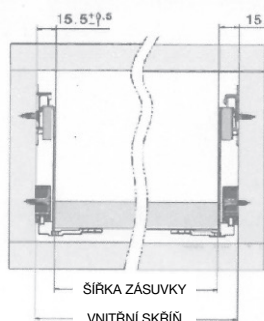

1

	4x B4	8x A5	4x A4	4x Z3	2x C1	28x A3	2x J2	8x Z5
8x K5	2x A2	4x A1	2x U1	6x G2	2x B5	10x K1	4x W2	1x Z1

T16 T18

- PL** Instrukcja montażu
- D** Montageanleitung
- GB** Assembly instructions
- ES** Instrucciones de instalación
- FR** Instructions de montage
- CZ** Montážní návod
- UA** Інструкція монтажу
- HU** Összeszerelési útmutató
- SK** Montážny návod
- RU** Инструкции по монтажу
- IT** Istruzioni di montaggio
- RO** Instrucțiuni de asamblare
- TR** Montaj talimatı
- NL** Handleiding voor de montage

T16
400x520x820

T18
500x520x820

6x 6x12 A6	1x H4	2x U1	2x W2	2x Z3	2x C1	1x P1	40x 3,5x16 A3	2x J2	8x Z5
8x K5	4x 3x20 A2	4x N1	4x 4x30 A1	10x G2	4x B5	10x 8x30 K1	4x B1	1x Z1	

1

2

TICHÉ ZAVÍRÁNÍ ZÁSUVKY

350-550MM (14"-22")

ŠÍŘKA ZÁSUVKY
VNITRNÍ SKŘÍŇ

výška panelu	A1 (mm)	B1 (mm)
54	32	54
86	64	86
118	96	118
150	128	150

3

4

5

6

MONTÁŽ KUCHYŇSKÉ DESKY/KUCHYNSKEJ DOSKY

- PL** Instrukcja montażu
- D** Montageanleitung
- GB** Assembly instructions
- ES** Instrucciones de instalación
- FR** Instructions de montage
- CZ** Montážní návod
- UA** Інструкція монтажу
- HU** Összeszerelési útmutató
- SK** Montážny návod
- RU** Инструкции по монтажу
- IT** Istruzioni di montaggio
- RO** Instrucțiuni de asamblare
- TR** Montaj talimatı
- NL** Handleiding voor de montage