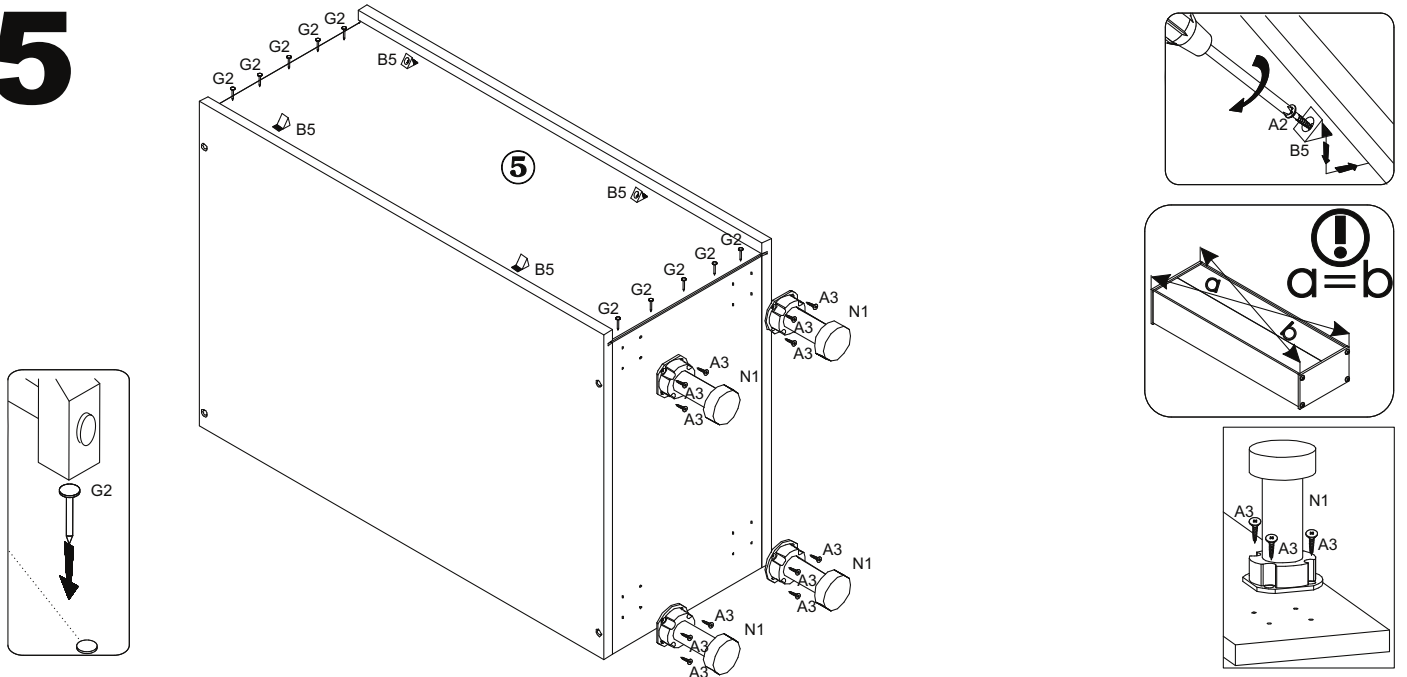

ŠÍŘKA ZÁSUVKY
VNITRNÍ SKŘÍŇ

výška panelu	A1 (mm)	B1 (mm)
54	32	54
86	64	86
118	96	118
150	128	150

3

4

5

6

MONTÁŽ KUCHYŇSKÉ DESKY/KUCHYNSKEJ DOSKY

- PL** Instrukcja montażu
- D** Montageanleitung
- GB** Assembly instructions
- ES** Instrucciones de instalación
- FR** Instructions de montage
- CZ** Montážní návod
- UA** Інструкція монтажу
- HU** Összeszerelési útmutató
- SK** Montážny návod
- RU** Инструкции по монтажу
- IT** Istruzioni di montaggio
- RO** Instrucțiuni de asamblare
- TR** Montaj talimatı
- NL** Handleiding voor de montage