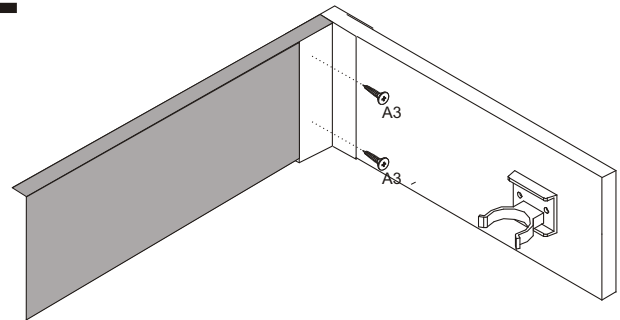

SOKL/SOKEL 200

- **PL** Instrukcja montażu
- **D** Montageanleitung
- **GB** Assembly instructions
- **ES** Instrucciones de instalación
- **FR** Instructions de montage
- **CZ** Montážní návod
- **UA** Інструкція монтажу
- **HU** Összeszerelési útmutató
- **SK** Montážny návod
- **RU** Инструкции по монтажу
- **IT** Istruzioni di montaggio
- **RO** Instrucțiuni de asamblare
- **TR** Montaj talimatı
- **NL** Handleiding voor de montage

1

2

3