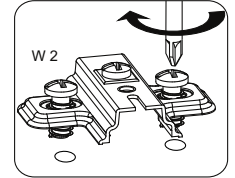

T16
400x520x820

T18
500x520x820

6x 6x12 A6	1x H4	2x U1	2x W2	2x Z3	2x C1	1x P1	40x 3,5x16 A3	2x J2	8x Z5
8x K5	4x 3x20 A2	4x N1	4x 4x30 A1	10x G2	4x B5	10x 8x30 K1	4x B1	1x Z1	

1

2

TICHÉ ZAVÍRÁNÍ ZÁSUVKY

350-550MM (14"-22")

ŠÍŘKA ZÁSUVKY
VNITRNÍ SKŘÍŇ

výška panelu	A1 (mm)	B1 (mm)
54	32	54
86	64	86
118	96	118
150	128	150

3

4

5

6

MONTÁŽ KUCHYŇSKÉ DESKY/KUCHYNSKEJ DOSKY

- PL** Instrukcja montażu
- D** Montageanleitung
- GB** Assembly instructions
- ES** Instrucciones de instalación
- FR** Instructions de montage
- CZ** Montážní návod
- UA** Інструкція монтажу
- HU** Összeszerelési útmutató
- SK** Montážny návod
- RU** Инструкции по монтажу
- IT** Istruzioni di montaggio
- RO** Instrucțiuni de asamblare
- TR** Montaj talimatı
- NL** Handleiding voor de montage