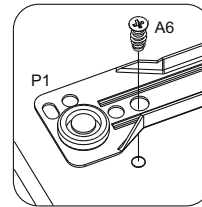

T16
400x520x820

T18
500x520x820

6x 6x12 A6	1x H4	2x U1	2x W2	2x Z3	2x C1	1x P1	40x 3,5x16 A3	2x J2	8x Z5
8x K5	4x 3x20 A2	4x N1	4x 4x30 A1	10x G2	4x B5	10x 8x30 K1	4x B1	1x Z1	

1

2

TICHÉ ZAVÍRÁNÍ ZÁSUVKY

350-550MM (14"-22")

ŠÍŘKA ZÁSUVKY
VNITRNÍ SKŘÍŇ

výška panelu	A1 (mm)	B1 (mm)
54	32	54
86	64	86
118	96	118
150	128	150

3

4

5

6

MONTÁŽ KUCHYŇSKÉ DESKY/KUCHYNSKEJ DOSKY

- PL** Instrukcja montażu
- D** Montageanleitung
- GB** Assembly instructions
- ES** Instrucciones de instalación
- FR** Instructions de montage
- CZ** Montážní návod
- UA** Інструкція монтажу
- HU** Összeszerelési útmutató
- SK** Montážny návod
- RU** Инструкции по монтажу
- IT** Istruzioni di montaggio
- RO** Instrucțiuni de asamblare
- TR** Montaj talimatı
- NL** Handleiding voor de montage