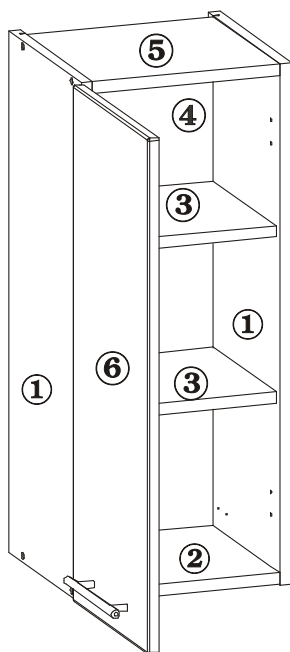

T2
300x300x720

T3
400x300x720

T4
450x300x720

T5
500x300x720

T8
600x300x720

1

			1x U1	2x J2	4x A3 3,5x16	2x W2	2x Z3	8x Z5
8x K5	5x A2 3x20	2x Z1	4x A1 4x30	4x (5x,6x) G2	5x B5	4x K1 8x30	8x B1	1x Z1

2

800x300x720

1

			2x U1	2x J2	8x A3 3,5x16	4x W2	4x Z3	8x Z5
8x K5	6x A2 3x20	2x Z1	4x A1 4x30	7x G2	6x B5	4x K1 8x30	8x B1	1x Z1

2

3

4

T9, T10

- PL** Instrukcja montażu
- D** Montageanleitung
- GB** Assembly instructions
- ES** Instrucciones de instalación
- FR** Instructions de montage
- CZ** Montážní návod
- UA** Інструкція монтажу
- HU** Összeszerelési útmutató
- SK** Montážny návod
- RU** Инструкции по монтажу
- IT** Istruzioni di montaggio
- RO** Instructiuni de asamblare
- TR** Montaj talimatı
- NL** Handleiding voor de montage

ŠÍŘKA ZÁSUVKY
VNITRNÍ SKŘÍŇ

výška panelu	A1 (mm)	B1 (mm)
54	32	54
86	64	86
118	96	118
150	128	150

3

4

5

6

MONTÁŽ KUCHYŇSKÉ DESKY/KUCHYNSKEJ DOSKY

- PL** Instrukcja montażu
- D** Montageanleitung
- GB** Assembly instructions
- ES** Instrucciones de instalación
- FR** Instructions de montage
- CZ** Montážní návod
- UA** Інструкція монтажу
- HU** Összeszerelési útmutató
- SK** Montážny návod
- RU** Инструкции по монтажу
- IT** Istruzioni di montaggio
- RO** Instrucțiuni de asamblare
- TR** Montaj talimatı
- NL** Handleiding voor de montage