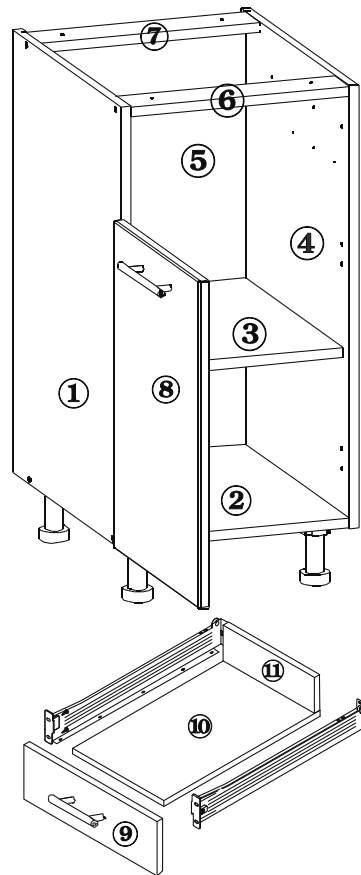

800x520x820

1

		2x U1	4x W2	4x Z3	2x C1	28x A3 3,5x16	2x J2	8x Z5
8x K5	4x A2 3x20	4x N1	4x A1 4x30	14x G2	4x B5	10x K1 8x30	4x B1	1x Z1

T24

- PL** Instrukcja montażu
- D** Montageanleitung
- GB** Assembly instructions
- ES** Instrucciones de instalación
- FR** Instructions de montage
- CZ** Montážní návod
- UA** Інструкція монтажу
- HU** Összeszerelési útmutató
- SK** Montážny návod
- RU** Инструкции по монтажу
- IT** Istruzioni di montaggio
- RO** Instructiuni de asamblare
- TR** Montaj talimatı
- NL** Handleiding voor de montage

1

	4x B4	8x A5	4x A4	4x Z3	2x C1	28x A3	2x J2	8x Z5
8x K5	2x A2	4x A1	2x U1	6x G2	2x B5	10x K1	4x W2	1x Z1

T16 T18

- PL** Instrukcja montażu
- D** Montageanleitung
- GB** Assembly instructions
- ES** Instrucciones de instalación
- FR** Instructions de montage
- CZ** Montážní návod
- UA** Інструкція монтажу
- HU** Összeszerelési útmutató
- SK** Montážny návod
- RU** Инструкции по монтажу
- IT** Istruzioni di montaggio
- RO** Instrucțiuni de asamblare
- TR** Montaj talimatı
- NL** Handleiding voor de montage

T16
400x520x820

T18
500x520x820

6x 6x12 A6	1x H4	2x U1	2x W2	2x Z3	2x C1	1x P1	40x 3,5x16 A3	2x J2	8x Z5
8x K5	4x 3x20 A2	4x N1	4x 4x30 A1	10x G2	4x B5	10x 8x30 K1	4x B1	1x Z1	

1

2

TICHÉ ZAVÍRÁNÍ ZÁSUVKY

350-550MM (14"-22")

ŠÍŘKA ZÁSUVKY
VNITRNÍ SKŘÍŇ

výška panelu	A1 (mm)	B1 (mm)
54	32	54
86	64	86
118	96	118
150	128	150

3

4

5

6

MONTÁŽ KUCHYŇSKÉ DESKY/KUCHYNSKEJ DOSKY

- PL** Instrukcja montażu
- D** Montageanleitung
- GB** Assembly instructions
- ES** Instrucciones de instalación
- FR** Instructions de montage
- CZ** Montážní návod
- UA** Інструкція монтажу
- HU** Összeszerelési útmutató
- SK** Montážny návod
- RU** Инструкции по монтажу
- IT** Istruzioni di montaggio
- RO** Instrucțiuni de asamblare
- TR** Montaj talimatı
- NL** Handleiding voor de montage