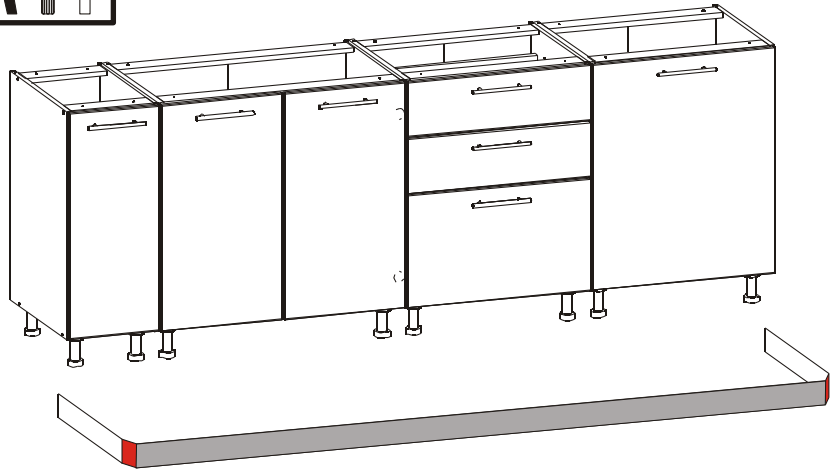

SOKL/SOKEL 200

- **PL** Instrukcja montażu
- **D** Montageanleitung
- **GB** Assembly instructions
- **ES** Instrucciones de instalación
- **FR** Instructions de montage
- **CZ** Montážní návod
- **UA** Інструкція монтажу
- **HU** Összeszerelési útmutató
- **SK** Montážny návod
- **RU** Инструкции по монтажу
- **IT** Istruzioni di montaggio
- **RO** Instrucțiuni de asamblare
- **TR** Montaj talimatı
- **NL** Handleiding voor de montage