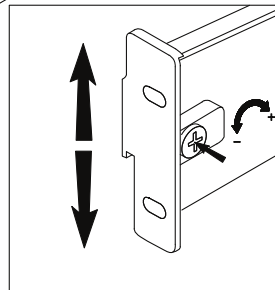

T16
400x520x820

T18
500x520x820

6x 6x12 A6	1x H4	2x U1	2x W2	2x Z3	2x C1	1x P1	40x 3,5x16 A3	2x J2	8x Z5
8x K5	4x 3x20 A2	4x N1	4x 4x30 A1	10x G2	4x B5	10x 8x30 K1	4x B1	1x Z1	

1

2

TICHÉ ZAVÍRÁNÍ ZÁSUVKY

350-550MM (14"-22")

ŠÍŘKA ZÁSUVKY
VNITRNÍ SKŘÍŇ

výška panelu	A1 (mm)	B1 (mm)
54	32	54
86	64	86
118	96	118
150	128	150

3

4

5

6

MONTÁŽ KUCHYŇSKÉ DESKY/KUCHYNSKEJ DOSKY

- PL** Instrukcja montażu
- D** Montageanleitung
- GB** Assembly instructions
- ES** Instrucciones de instalación
- FR** Instructions de montage
- CZ** Montážní návod
- UA** Інструкція монтажу
- HU** Összeszerelési útmutató
- SK** Montážny návod
- RU** Инструкции по монтажу
- IT** Istruzioni di montaggio
- RO** Instrucțiuni de asamblare
- TR** Montaj talimatı
- NL** Handleiding voor de montage