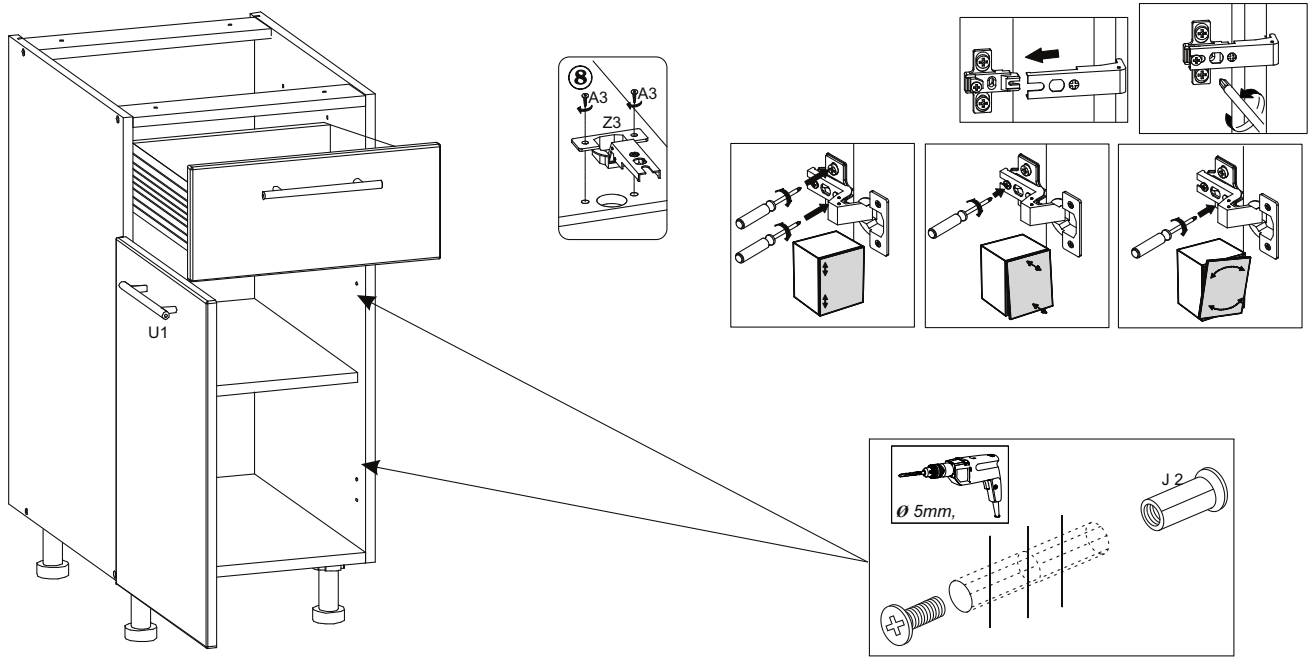

ŠÍŘKA ZÁSUVKY
VNITRNÍ SKŘÍŇ

výška panelu	A1 (mm)	B1 (mm)
54	32	54
86	64	86
118	96	118
150	128	150

3

4

5

6

MONTÁŽ KUCHYŇSKÉ DESKY/KUCHYNSKEJ DOSKY

- PL** Instrukcja montażu
- D** Montageanleitung
- GB** Assembly instructions
- ES** Instrucciones de instalación
- FR** Instructions de montage
- CZ** Montážní návod
- UA** Інструкція монтажу
- HU** Összeszerelési útmutató
- SK** Montážny návod
- RU** Инструкции по монтажу
- IT** Istruzioni di montaggio
- RO** Instrucțiuni de asamblare
- TR** Montaj talimatı
- NL** Handleiding voor de montage