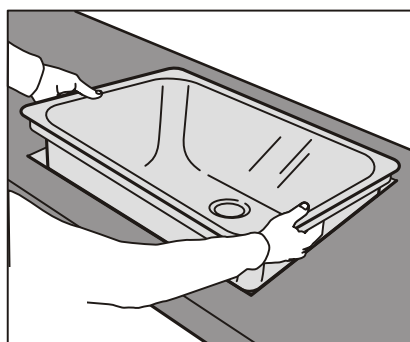

2

INSTALACE DŘEZU INŠTALÁCIA DREZU