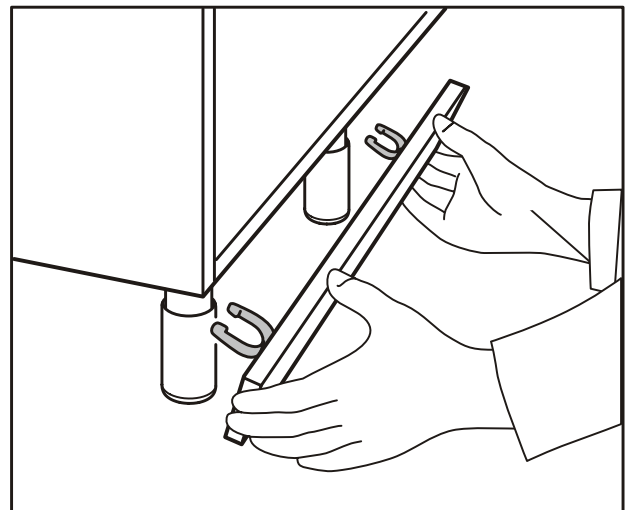

SOKL/SOKEL 200

- **PL** Instrukcja montażu
- **D** Montageanleitung
- **GB** Assembly instructions
- **ES** Instrucciones de instalación
- **FR** Instructions de montage
- **CZ** Montážní návod
- **UA** Інструкція монтажу
- **HU** Összeszerelési útmutató
- **SK** Montážny návod
- **RU** Инструкции по монтажу
- **IT** Istruzioni di montaggio
- **RO** Instrucțiuni de asamblare
- **TR** Montaj talimatı
- **NL** Handleiding voor de montage

1

2

3