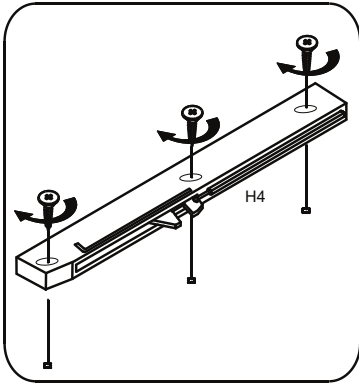

T16
400x520x820

T18
500x520x820

6x 6x12 A6	1x H4	2x U1	2x W2	2x Z3	2x C1	1x P1	40x 3,5x16 A3	2x J2	8x Z5
8x K5	4x 3x20 A2	4x N1	4x 4x30 A1	10x G2	4x B5	10x 8x30 K1	4x B1	1x Z1	

1

2

TICHÉ ZAVÍRÁNÍ ZÁSUVKY

350-550MM (14"-22")

ŠÍŘKA ZÁSUVKY
VNITRNÍ SKŘÍŇ

výška panelu	A1 (mm)	B1 (mm)
54	32	54
86	64	86
118	96	118
150	128	150

3

4

5

6

MONTÁŽ KUCHYŇSKÉ DESKY/KUCHYNSKEJ DOSKY

- PL** Instrukcja montażu
- D** Montageanleitung
- GB** Assembly instructions
- ES** Instrucciones de instalación
- FR** Instructions de montage
- CZ** Montážní návod
- UA** Інструкція монтажу
- HU** Összeszerelési útmutató
- SK** Montážny návod
- RU** Инструкции по монтажу
- IT** Istruzioni di montaggio
- RO** Instrucțiuni de asamblare
- TR** Montaj talimatı
- NL** Handleiding voor de montage