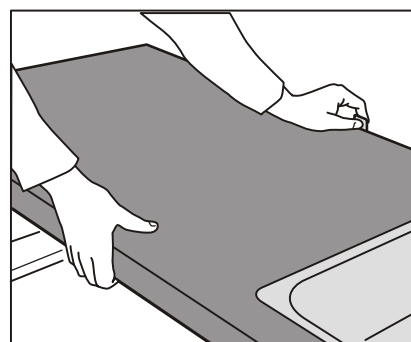

2

INSTALACE DŘEZU INŠTALÁCIA DREZU