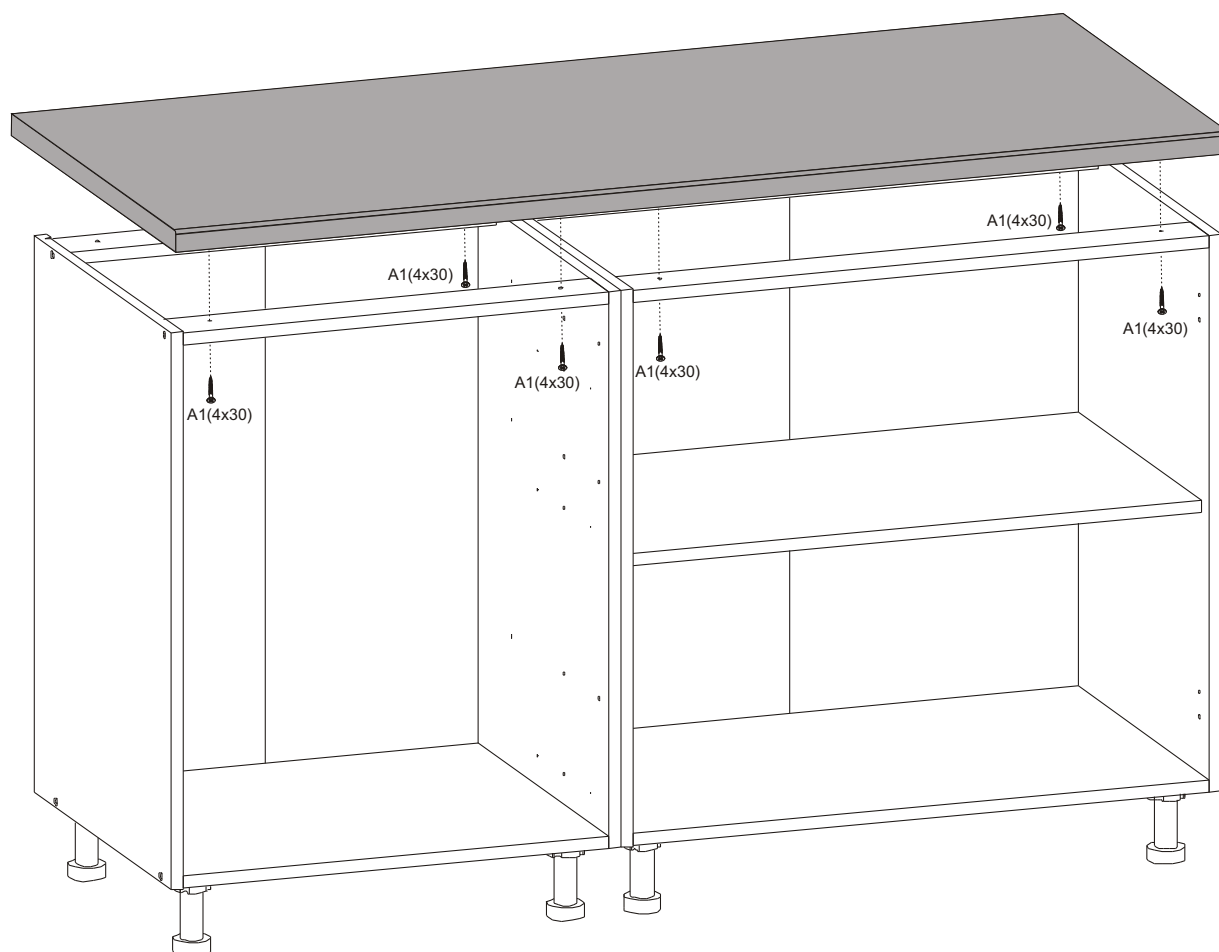

MONTÁŽ KUCHYŇSKÉ DESKY/KUCHYNSKEJ DOSKY

- **PL** Instrukcja montażu
- **D** Montageanleitung
- **GB** Assembly instructions
- **ES** Instrucciones de instalación
- **FR** Instructions de montage
- **CZ** Montážní návod
- **UA** Інструкція монтажу
- **HU** Összeszerelési útmutató
- **SK** Montážny návod
- **RU** Инструкции по монтажу
- **IT** Istruzioni di montaggio
- **RO** Instrucțiuni de asamblare
- **TR** Montaj talimatı
- **NL** Handleiding voor de montage

1