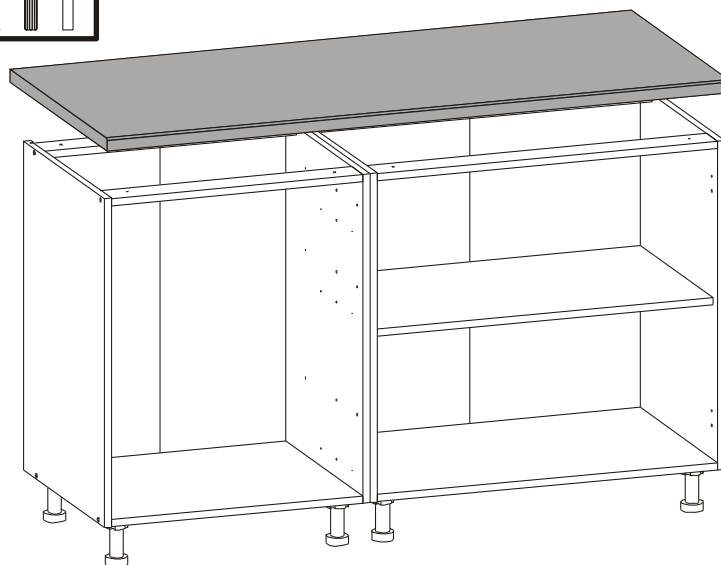

ŠÍŘKA ZÁSUVKY
VNITRNÍ SKŘÍŇ

výška panelu	A1 (mm)	B1 (mm)
54	32	54
86	64	86
118	96	118
150	128	150

3

4

5

6

MONTÁŽ KUCHYŇSKÉ DESKY/KUCHYNSKEJ DOSKY

- PL** Instrukcja montażu
- D** Montageanleitung
- GB** Assembly instructions
- ES** Instrucciones de instalación
- FR** Instructions de montage
- CZ** Montážní návod
- UA** Інструкція монтажу
- HU** Összeszerelési útmutató
- SK** Montážny návod
- RU** Инструкции по монтажу
- IT** Istruzioni di montaggio
- RO** Instrucțiuni de asamblare
- TR** Montaj talimatı
- NL** Handleiding voor de montage