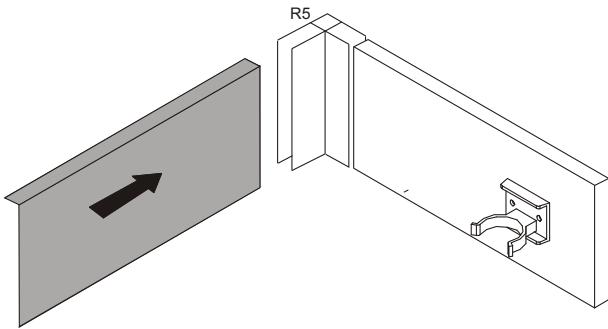

SOKL/SOKEL 200

- **PL** Instrukcja montażu
- **D** Montageanleitung
- **GB** Assembly instructions
- **ES** Instrucciones de instalación
- **FR** Instructions de montage
- **CZ** Montážní návod
- **UA** Інструкція монтажу
- **HU** Összeszerelési útmutató
- **SK** Montážny návod
- **RU** Инструкции по монтажу
- **IT** Istruzioni di montaggio
- **RO** Instrucțiuni de asamblare
- **TR** Montaj talimatı
- **NL** Handleiding voor de montage

1

2

3