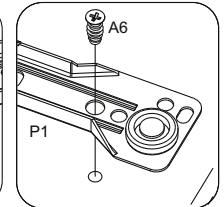

1

	4x B4	8x A5	4x A4	4x Z3	2x C1	28x A3	2x J2	8x Z5
8x K5	2x A2	4x A1	2x U1	6x G2	2x B5	10x K1	4x W2	1x Z1

T16 T18

- PL** Instrukcja montażu
- D** Montageanleitung
- GB** Assembly instructions
- ES** Instrucciones de instalación
- FR** Instructions de montage
- CZ** Montážní návod
- UA** Інструкція монтажу
- HU** Összeszerelési útmutató
- SK** Montážny návod
- RU** Инструкции по монтажу
- IT** Istruzioni di montaggio
- RO** Instrucțiuni de asamblare
- TR** Montaj talimatı
- NL** Handleiding voor de montage

T16
400x520x820

T18
500x520x820

6x 6x12 A6	1x H4	2x U1	2x W2	2x Z3	2x C1	1x P1	40x 3,5x16 A3	2x J2	8x Z5
8x K5	4x 3x20 A2	4x N1	4x 4x30 A1	10x G2	4x B5	10x 8x30 K1	4x B1	1x Z1	

1

2

TICHÉ ZAVÍRÁNÍ ZÁSUVKY

350-550MM (14"-22")

ŠÍŘKA ZÁSUVKY
VNITRNÍ SKŘÍŇ

výška panelu	A1 (mm)	B1 (mm)
54	32	54
86	64	86
118	96	118
150	128	150

3

4

5

6

MONTÁŽ KUCHYŇSKÉ DESKY/KUCHYNSKEJ DOSKY

- PL** Instrukcja montażu
- D** Montageanleitung
- GB** Assembly instructions
- ES** Instrucciones de instalación
- FR** Instructions de montage
- CZ** Montážní návod
- UA** Інструкція монтажу
- HU** Összeszerelési útmutató
- SK** Montážny návod
- RU** Инструкции по монтажу
- IT** Istruzioni di montaggio
- RO** Instrucțiuni de asamblare
- TR** Montaj talimatı
- NL** Handleiding voor de montage