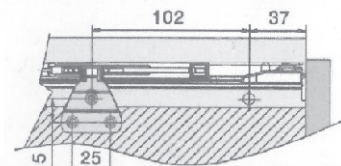

1

	4x B4	8x A5	4x A4	4x Z3	2x C1	28x A3	2x J2	8x Z5
8x K5	2x A2	4x A1	2x U1	6x G2	2x B5	10x K1	4x W2	1x Z1

T16 T18

- PL** Instrukcja montażu
- D** Montageanleitung
- GB** Assembly instructions
- ES** Instrucciones de instalación
- FR** Instructions de montage
- CZ** Montážní návod
- UA** Інструкція монтажу
- HU** Összeszerelési útmutató
- SK** Montážny návod
- RU** Инструкции по монтажу
- IT** Istruzioni di montaggio
- RO** Instrucțiuni de asamblare
- TR** Montaj talimatı
- NL** Handleiding voor de montage

T16
400x520x820

T18
500x520x820

6x 6x12 A6	1x H4	2x U1	2x W2	2x Z3	2x C1	1x P1	40x 3,5x16 A3	2x J2	8x Z5
8x K5	4x 3x20 A2	4x N1	4x 4x30 A1	10x G2	4x B5	10x 8x30 K1	4x B1	1x Z1	

1

2

TICHÉ ZAVÍRÁNÍ ZÁSUVKY

350-550MM (14"-22")

ŠÍŘKA ZÁSUVKY
VNITRNÍ SKŘÍŇ

výška panelu	A1 (mm)	B1 (mm)
54	32	54
86	64	86
118	96	118
150	128	150

3

4

5

6

MONTÁŽ KUCHYŇSKÉ DESKY/KUCHYNSKEJ DOSKY

- PL** Instrukcja montażu
- D** Montageanleitung
- GB** Assembly instructions
- ES** Instrucciones de instalación
- FR** Instructions de montage
- CZ** Montážní návod
- UA** Інструкція монтажу
- HU** Összeszerelési útmutató
- SK** Montážny návod
- RU** Инструкции по монтажу
- IT** Istruzioni di montaggio
- RO** Instrucțiuni de asamblare
- TR** Montaj talimatı
- NL** Handleiding voor de montage