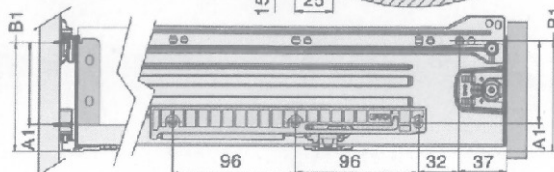

1

	4x B4	8x A5	4x A4	4x Z3	2x C1	28x A3	2x J2	8x Z5
8x K5	2x A2	4x A1	2x U1	6x G2	2x B5	10x K1	4x W2	1x Z1

T16 T18

- PL** Instrukcja montażu
- D** Montageanleitung
- GB** Assembly instructions
- ES** Instrucciones de instalación
- FR** Instructions de montage
- CZ** Montážní návod
- UA** Інструкція монтажу
- HU** Összeszerelési útmutató
- SK** Montážny návod
- RU** Инструкции по монтажу
- IT** Istruzioni di montaggio
- RO** Instrucțiuni de asamblare
- TR** Montaj talimatı
- NL** Handleiding voor de montage

T16
400x520x820

T18
500x520x820

6x 6x12 A6	1x H4	2x U1	2x W2	2x Z3	2x C1	1x P1	40x 3,5x16 A3	2x J2	8x Z5
8x K5	4x 3x20 A2	4x N1	4x 4x30 A1	10x G2	4x B5	10x 8x30 K1	4x B1	1x Z1	

1

2

TICHÉ ZAVÍRÁNÍ ZÁSUVKY

350-550MM (14"-22")

ŠÍŘKA ZÁSUVKY
VNITRNÍ SKŘÍŇ

výška panelu	A1 (mm)	B1 (mm)
54	32	54
86	64	86
118	96	118
150	128	150

3

4

5

6

MONTÁŽ KUCHYŇSKÉ DESKY/KUCHYNSKEJ DOSKY

- PL** Instrukcja montażu
- D** Montageanleitung
- GB** Assembly instructions
- ES** Instrucciones de instalación
- FR** Instructions de montage
- CZ** Montážní návod
- UA** Інструкція монтажу
- HU** Összeszerelési útmutató
- SK** Montážny návod
- RU** Инструкции по монтажу
- IT** Istruzioni di montaggio
- RO** Instrucțiuni de asamblare
- TR** Montaj talimatı
- NL** Handleiding voor de montage