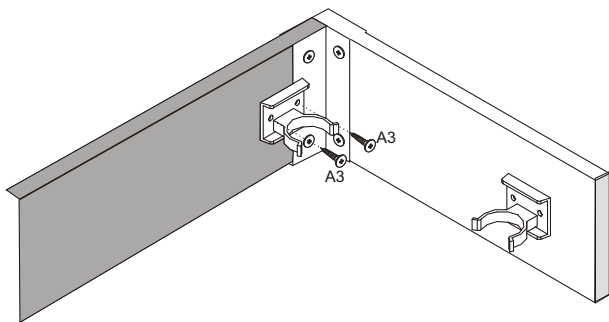

SOKL/SOKEL 200

- **PL** Instrukcja montażu
- **D** Montageanleitung
- **GB** Assembly instructions
- **ES** Instrucciones de instalación
- **FR** Instructions de montage
- **CZ** Montážní návod
- **UA** Інструкція монтажу
- **HU** Összeszerelési útmutató
- **SK** Montážny návod
- **RU** Инструкции по монтажу
- **IT** Istruzioni di montaggio
- **RO** Instrucțiuni de asamblare
- **TR** Montaj talimatı
- **NL** Handleiding voor de montage

1

2

3