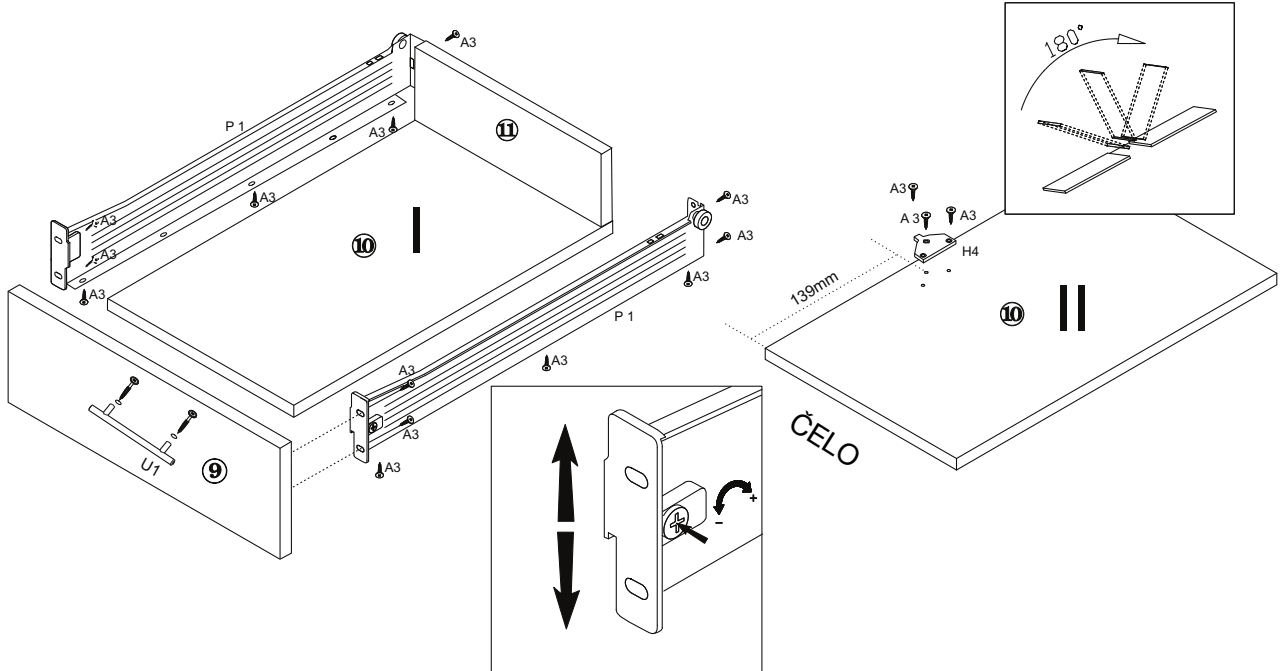

T16
400x520x820

T18
500x520x820

6x 6x12 A6	1x H4	2x U1	2x W2	2x Z3	2x C1	1x P1	40x 3,5x16 A3	2x J2	8x Z5
8x K5	4x 3x20 A2	4x N1	4x 4x30 A1	10x G2	4x B5	10x 8x30 K1	4x B1	1x Z1	

1

2

TICHÉ ZAVÍRÁNÍ ZÁSUVKY

350-550MM (14"-22")

ŠÍŘKA ZÁSUVKY
VNITRNÍ SKŘÍŇ

výška panelu	A1 (mm)	B1 (mm)
54	32	54
86	64	86
118	96	118
150	128	150

3

4

5

6

MONTÁŽ KUCHYŇSKÉ DESKY/KUCHYNSKEJ DOSKY

- PL** Instrukcja montażu
- D** Montageanleitung
- GB** Assembly instructions
- ES** Instrucciones de instalación
- FR** Instructions de montage
- CZ** Montážní návod
- UA** Інструкція монтажу
- HU** Összeszerelési útmutató
- SK** Montážny návod
- RU** Инструкции по монтажу
- IT** Istruzioni di montaggio
- RO** Instrucțiuni de asamblare
- TR** Montaj talimatı
- NL** Handleiding voor de montage