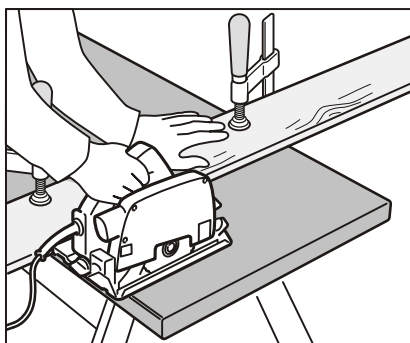

2

INSTALACE DŘEZU INŠTALÁCIA DREZU