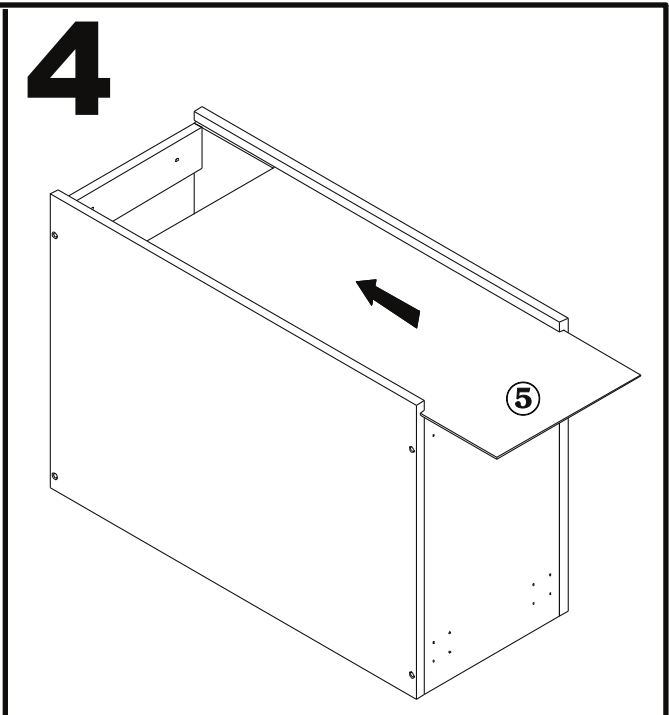

ŠÍŘKA ZÁSUVKY
VNITRNÍ SKŘÍŇ

výška panelu	A1 (mm)	B1 (mm)
54	32	54
86	64	86
118	96	118
150	128	150

3

4

5

6

MONTÁŽ KUCHYŇSKÉ DESKY/KUCHYNSKEJ DOSKY

- PL** Instrukcja montażu
- D** Montageanleitung
- GB** Assembly instructions
- ES** Instrucciones de instalación
- FR** Instructions de montage
- CZ** Montážní návod
- UA** Інструкція монтажу
- HU** Összeszerelési útmutató
- SK** Montážny návod
- RU** Инструкции по монтажу
- IT** Istruzioni di montaggio
- RO** Instrucțiuni de asamblare
- TR** Montaj talimatı
- NL** Handleiding voor de montage