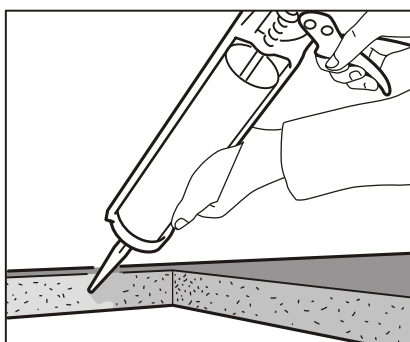

2

INSTALACE DŘEZU INŠTALÁCIA DREZU