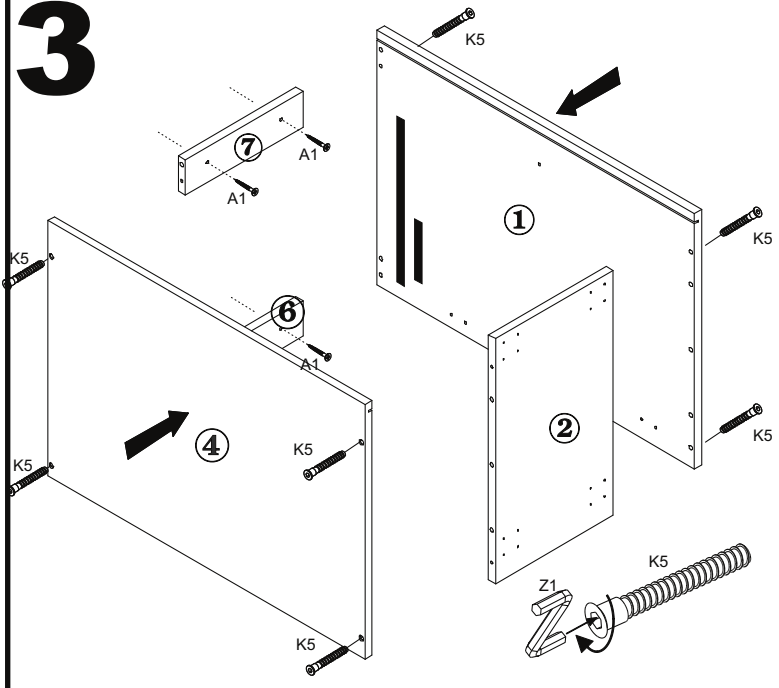

T16
400x520x820

T18
500x520x820

6x 6x12 A6	1x H4	2x U1	2x W2	2x Z3	2x C1	1x P1	40x 3,5x16 A3	2x J2	8x Z5
8x K5	4x 3x20 A2	4x N1	4x 4x30 A1	10x G2	4x B5	10x 8x30 K1	4x B1	1x Z1	

1

2

TICHÉ ZAVÍRÁNÍ ZÁSUVKY

350-550MM (14"-22")

ŠÍŘKA ZÁSUVKY
VNITRNÍ SKŘÍŇ

výška panelu	A1 (mm)	B1 (mm)
54	32	54
86	64	86
118	96	118
150	128	150

3

4

5

6

MONTÁŽ KUCHYŇSKÉ DESKY/KUCHYNSKEJ DOSKY

- PL** Instrukcja montażu
- D** Montageanleitung
- GB** Assembly instructions
- ES** Instrucciones de instalación
- FR** Instructions de montage
- CZ** Montážní návod
- UA** Інструкція монтажу
- HU** Összeszerelési útmutató
- SK** Montážny návod
- RU** Инструкции по монтажу
- IT** Istruzioni di montaggio
- RO** Instrucțiuni de asamblare
- TR** Montaj talimatı
- NL** Handleiding voor de montage