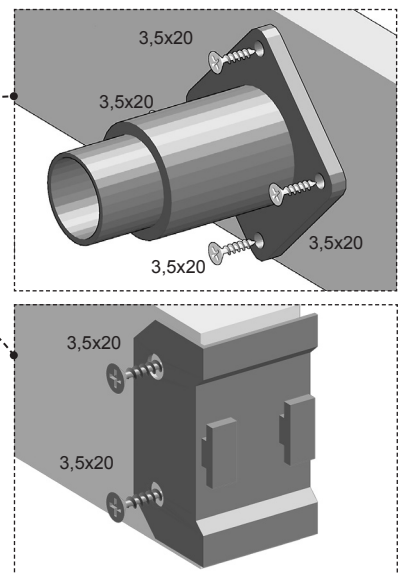

ČALOUNĚNÁ POSTEL/ČALÚNENÁ POSTEL'

15052020

 2x	 2x	 2x	 4x
 12x 3.5x20	 22x M6x25	 10x M6x45	 12x M6
 2x kpl	 2x	 2x	 14x 4.5x50

ČALOUNĚNÁ POSTEL/ČALÚNENÁ POSTEL'

15052020

H-1
H-2
H-3
H-4

H-1
H-2
H-3
H-4