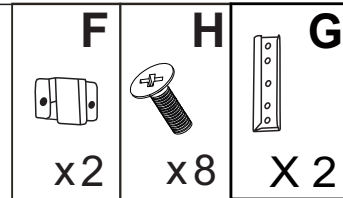

pravá strana