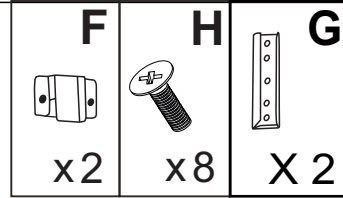

DO NOT REMOVE THE LABEL SAV
 SIE DAS ETIKETT NICHT ENTFERNEN SAV

Neodstraňujte štítok

NÃO REMOVA A ETIQUETA SAV

Neodstraňujte štítek

levá/favá strana
 pravá strana

levá/favá strana
 pravá strana

 A ø 3,5x45mm x2	 B x2	 C x2	 E ø 3,5x25mm x4
--	--	--	--

levá/favá strana
 pravá strana

 D x4
--

NOTICE DE MONTAGE
 ASSEMBLING INSTRUCTIONS
 ISTRUZIONI DI MONTAGGIO
 MONTAGEANTEILUNG
 ISTRUÇÕES DE MONTAGEM
 MANUAL DE MONTAJE
 MONTÁŽNÍ/MONTÁŽNY NÁVOD

levá/lavá strana