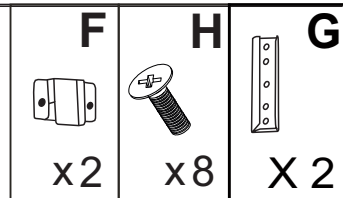

levá/lavá strana