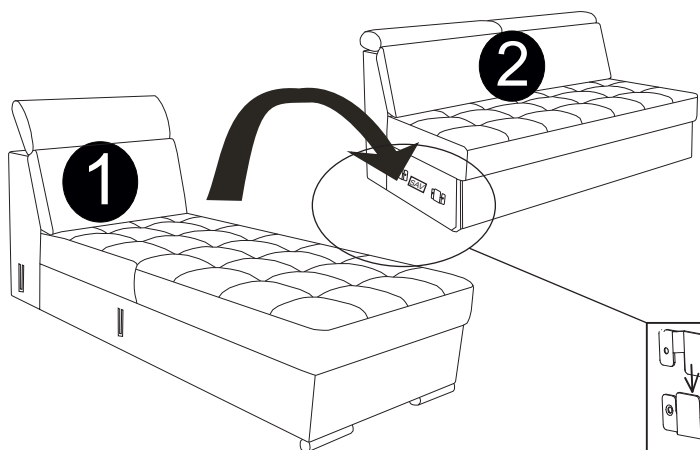

levá/lavá strana