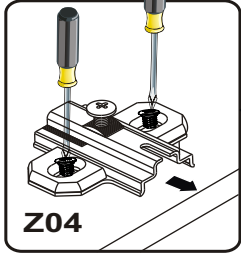

NR	DIM	QTE	COLLI
1	300x343x15	1	1/1
2	300x343x15	1	1/1
3	950x345x15	1	1/1
4	919x343x15	1	1/1
5	270x343x15	1	1/1
6	452x342x15	2	1/1
7	470x200x15	2	1/1
8	945x200x2	1	1/1

0 10 20 30 40 50 60 70 80 90 100 110 120 130 140 150 160 170 180 190 200

1

Z04

2

8x50  
2x D03

2x T03

15x12  
4x T02

3

1x K01

7x50  
2x W50

4

5

6

4x30  
1x W23

1x S02

32x G01

14x C01