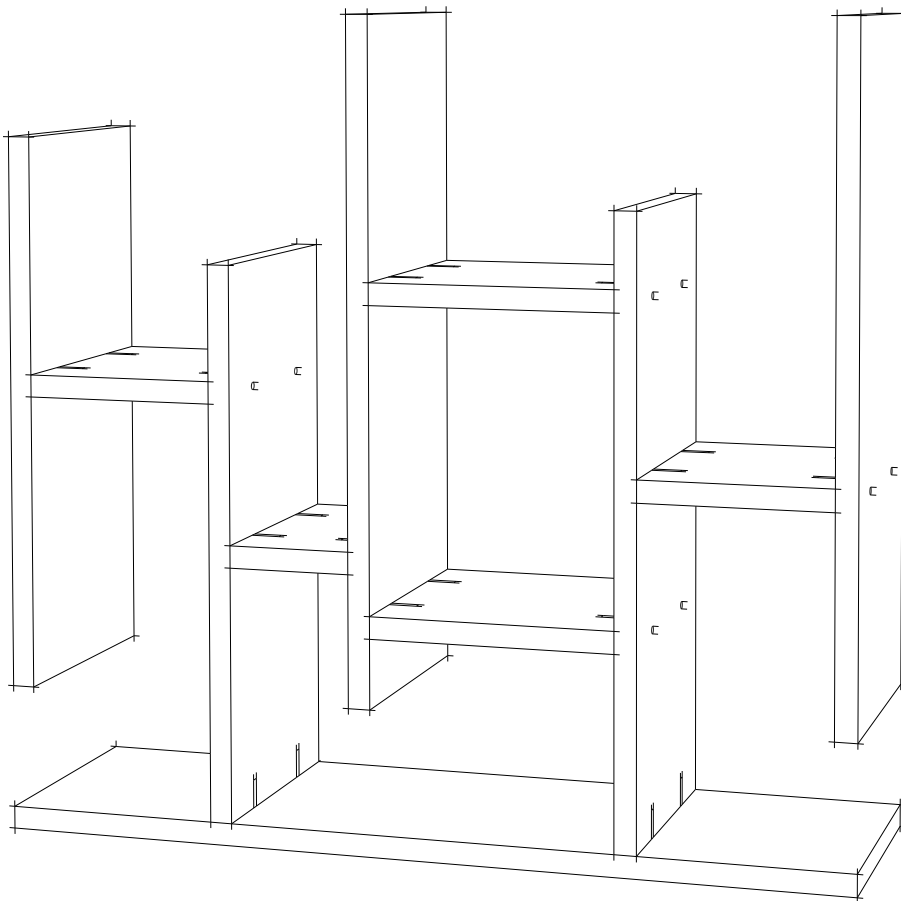

FLOWER Nástěnný/ nástenný regál

Montážní návod/Montážny návod

Doporučujeme sestavovat produkt 2 dospělým osobám
Odporúčame zostavovať produkt 2 dospelým osobám

Seznam dílů/Zoznam dielov

Nástroje nutné k sestavení produktu (není v balení)

Nástroje potrebné na zostavenie produktu (nie sú v balení)

A10 3,5x18 YHB šroub skrutka  4x	A09 4x50 YHB šroub skrutka  28x	A08 Ø8 hmoždinka  4x	A16 Krytka  28x	Závěs/spojovací uholník  4x
--	---	---	--	---