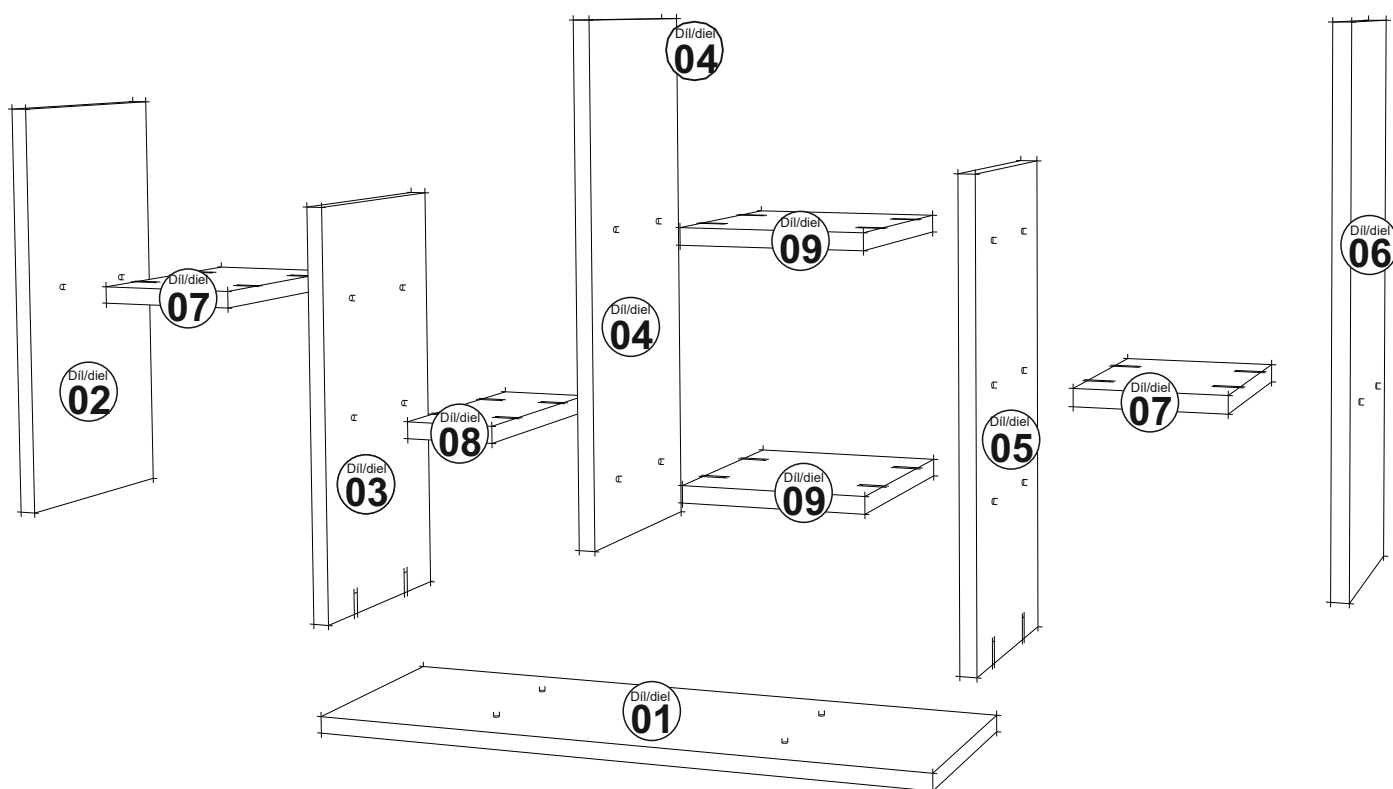

Náhled/Náhl'ad