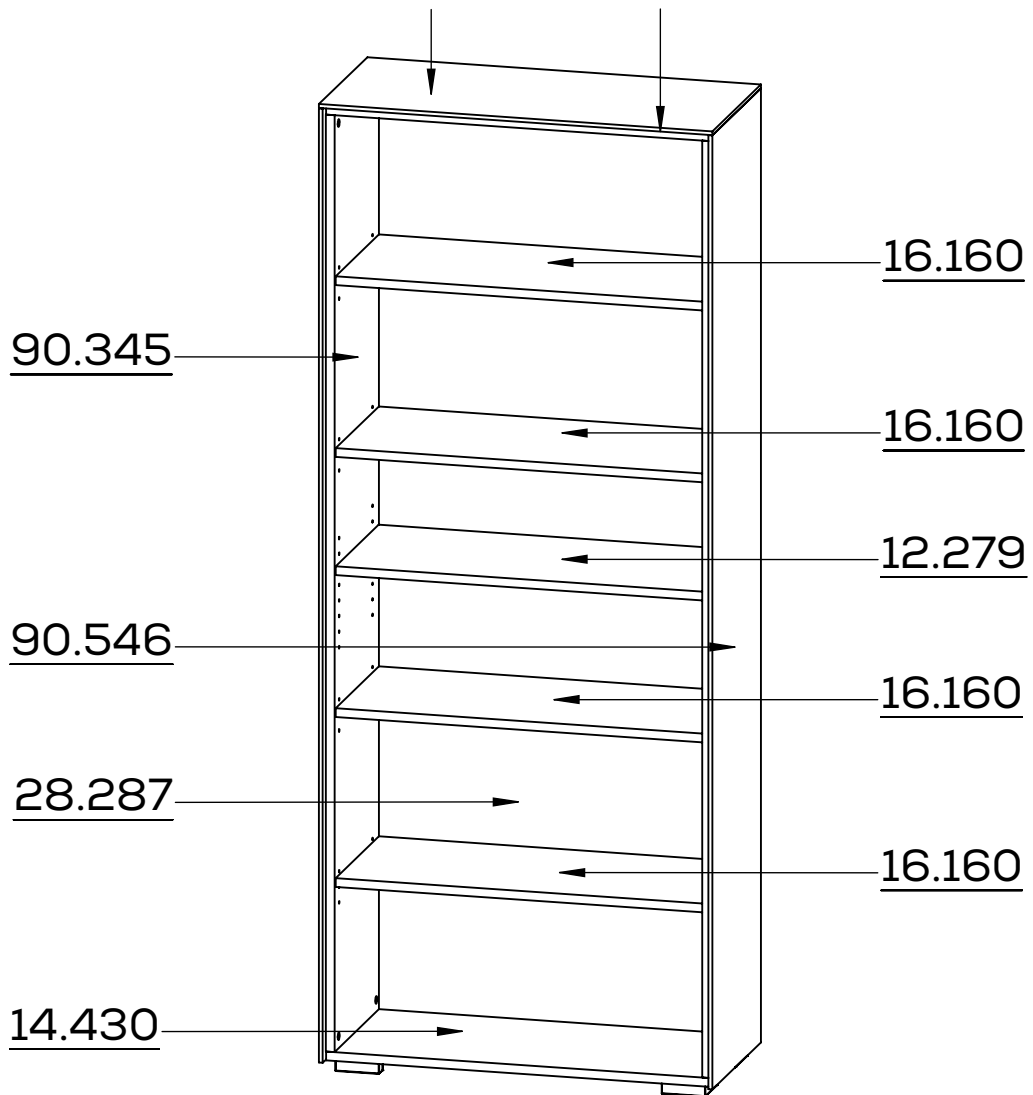

MEDIA

OFFICE

LIVING

MAJA
MÖBEL

1508

10.502

14.430

24.04.2019

1

45 min

maja-moebel.de

... ..
90345
... ..

... ..
90546
... ..

10.502

2x 14.430

4x 16.160

12.279

28.287
1940 x 771 x 2,5

<p>E701000</p>  <p>8x</p>	<p>E701153</p>  <p>8x</p>	<p>E701231</p>  <p>8x</p>	<p>E702016</p>  <p>16x</p>
<p>E704402</p>  <p>4x</p>	<p>E700000</p>  <p>16x 4,0 x 25</p>	<p>E709318</p>  <p>1x</p>	<p>E700700</p>  <p>2x DIN 125 x M4</p>
<p>E700000</p>  <p>1x 4,0 x 15</p>	<p>E701610</p>  <p>1x</p>	<p>E700060</p>  <p>4x 3,5 x 17</p>	<p>E709817</p>  <p>1x</p>
<p>E701154</p>  <p>4x</p>	<p>E701294</p>  <p>4x</p>		

1

2

3

4

5

6

7

8