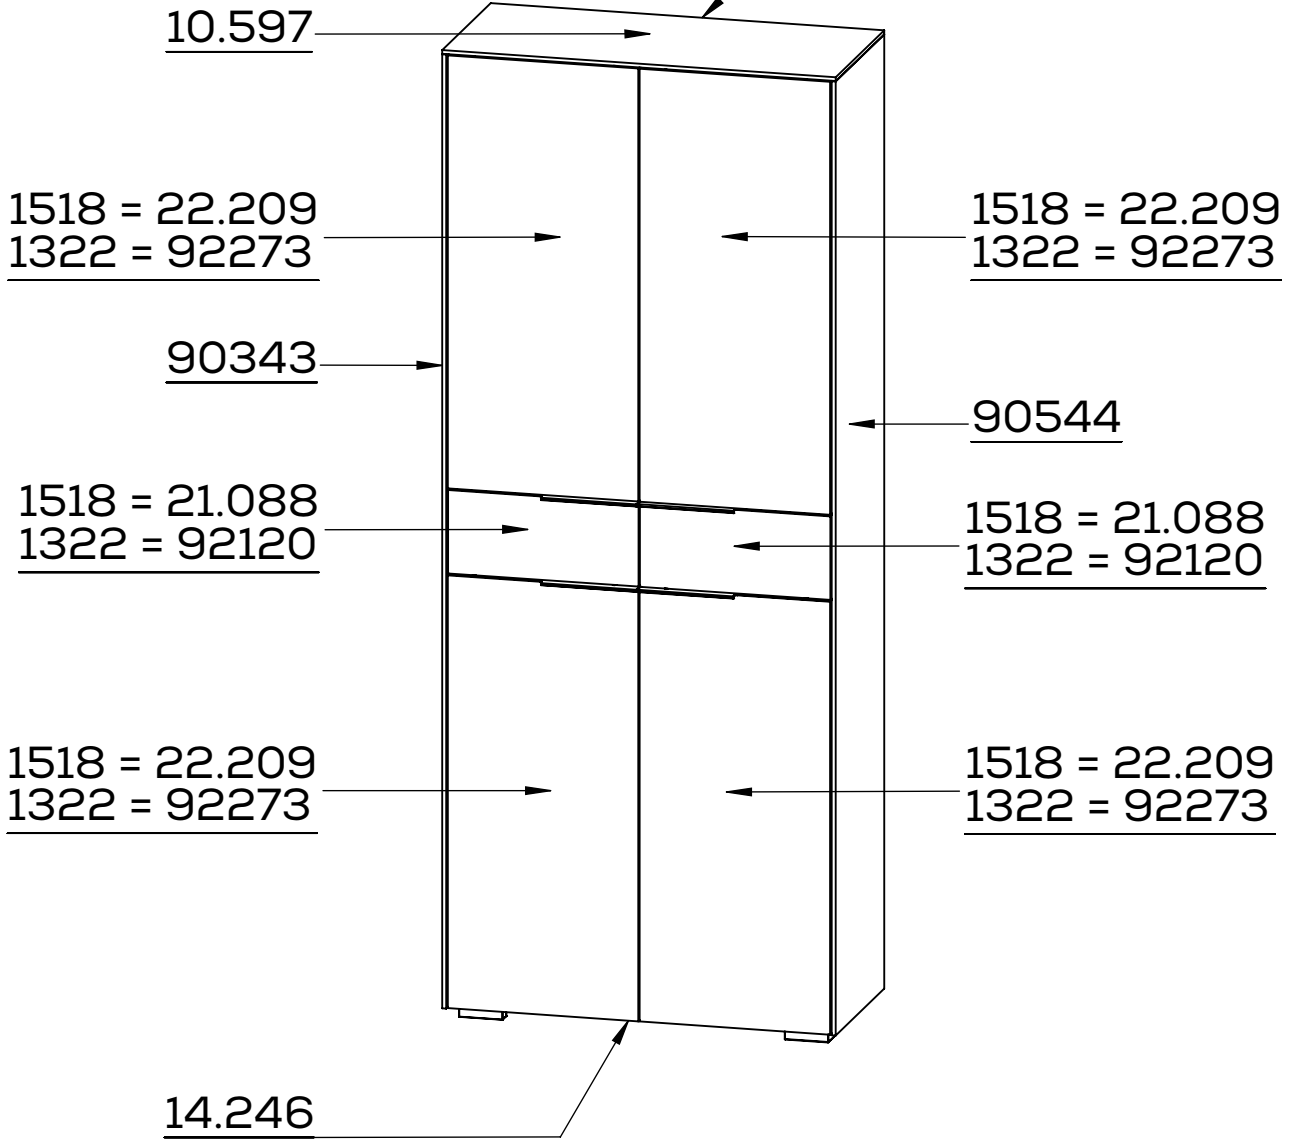

MEDIA

OFFICE

LIVING

MAJA
MÖBEL

1322 + 1518

28.287

24.08.2020

1

8x 6,4x1,6x12,5

1

2

3

4

5

6

7