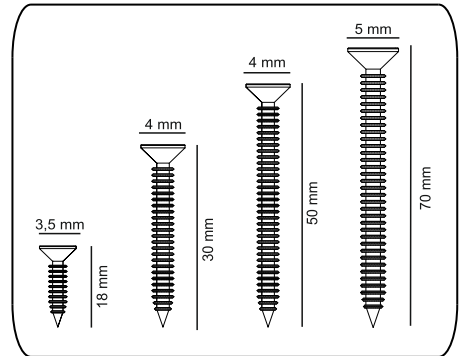

Minifix je hlavný materiál určený na spájanie jednotlivých
dielov. Než začnete pracovať, pozrite si pozorne nákresy nižšie.

Seznam dílů/Zoznam dielov

A23 Minifix M8  16x	A22 Minifix G18  16x	A04 Hmoždinka  28x	C01 Pant/Pánt  6x	C04 Pant/Pánt  6x
A48 Hřebík/Klinec  40x	A16 DB 8mm  6x	A42 5x70  6x	A18 3,5x18  36x	A06 18 mm  P BYZ 22x
Bs1  3x	Bs2  3x			