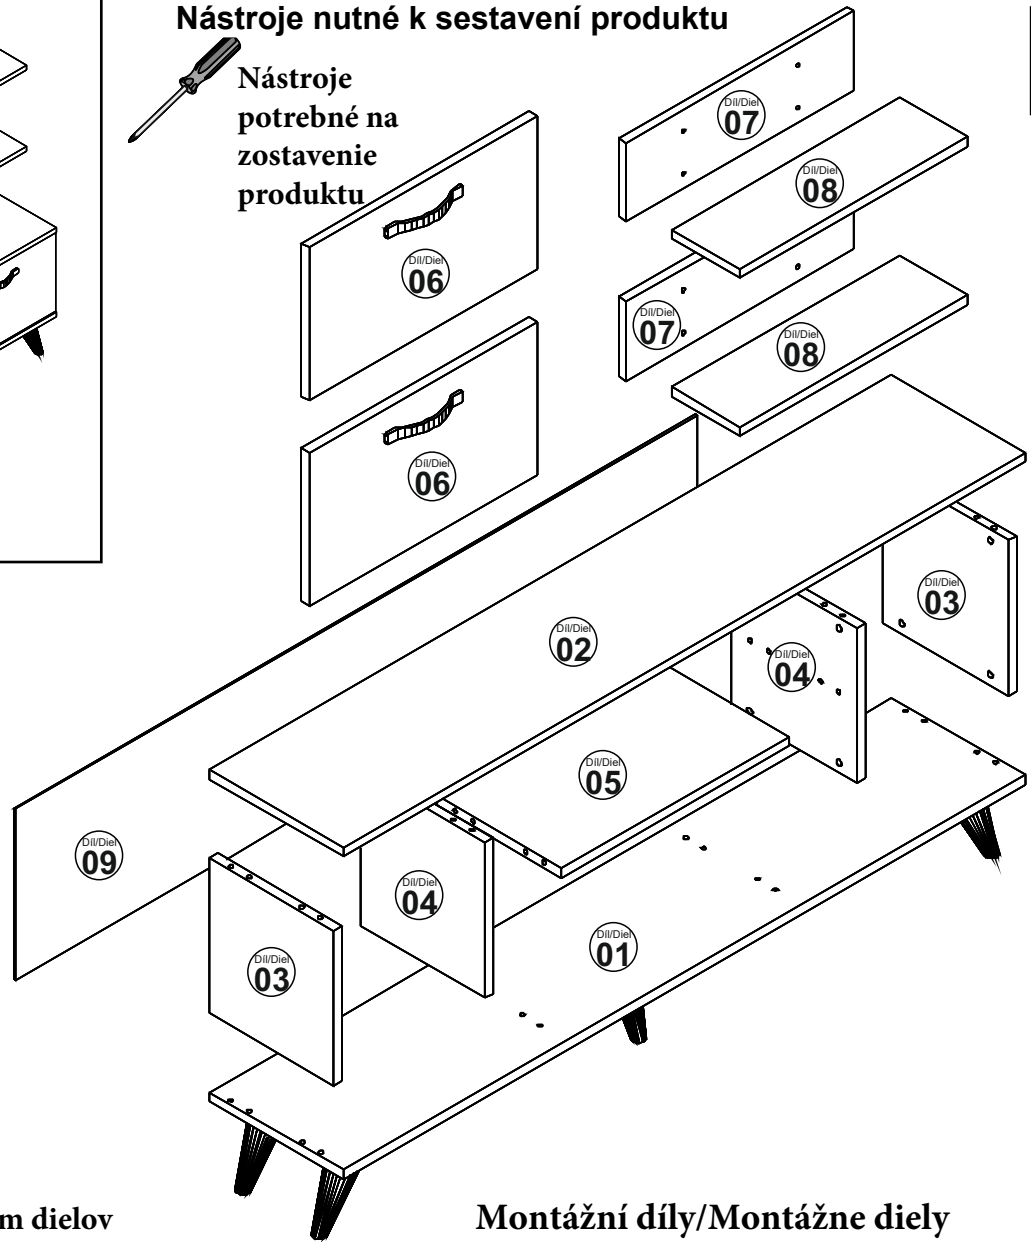

Nástroje nutné k sestavení produktu

Nástroje
potřebné na
zostavenie
produktu

Seznam dílů/Zoznam dielov

Montážní díly/Montážne diely

Seznam dílů/Zoznam dielov				Montážní díly/Montážne diely								
Číslo	Šířka/Šírka	Délka/Dĺžka	Tloušťka/Hrúbka	Počet								
A01	20x	A02	20x	A03	20x	A09	6x	1	1500	295	18	1
A04	12x	A05	4x	A06	20x	A07	20x	1	1500	295	18	1
A08	4x	A10	36x	A11	5x	A12	4x	2	265	275	18	2
A13	4x	A14	2x	A15	4x	A16	5x	2	265	275	18	2
A17	20x	A18	20x	A19	4x	A20	4x	1	495	275	18	1
A21	20x	A22	20x	A23	4x	A24	4x	2	500	260	18	2
A25	20x	A26	20x	A27	4x	A28	12x	2	500	130	18	2
A29	20x	A30	20x	A31	4x	A32	4x	2	500	150	18	2
A33	20x	A34	20x	A35	4x	A36	4x	1	1497	297	3	1