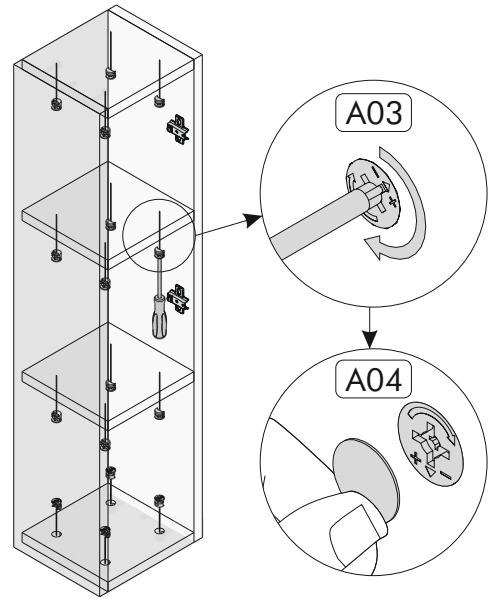

01

02

03

Svisle/zvisle

Vodorovně/vodorovne

04

Značení/označenie

05

06