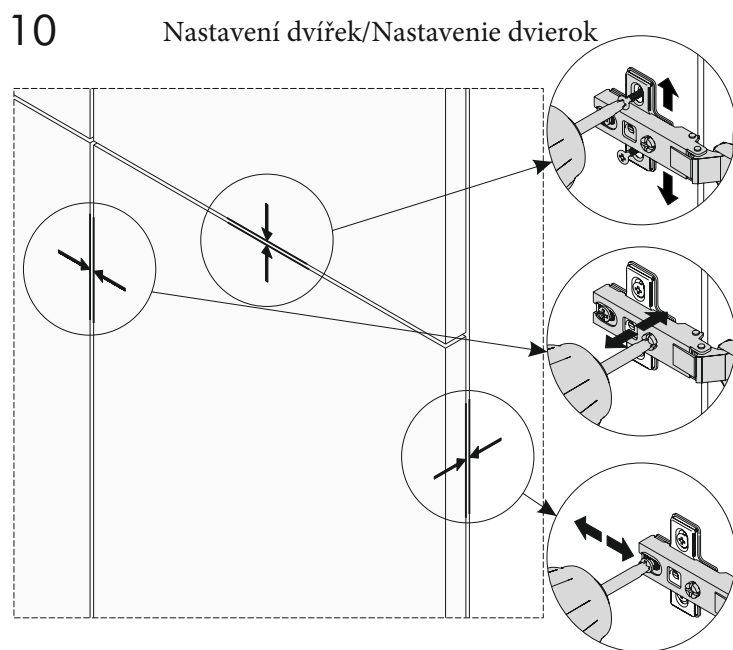

## Seznam dílů/Zoznam dielov

Číslo	Rozměr/rozmer	Počet ks	Seznam dílů/Zoznam dielov			
01	90 x 18.5 x 1.8 cm	2	 A01 Hmoždinka	 A35 Minifix šroubovák/skrutkovač	 A03 Minifix fixační šroub	 A04 Krytka
02	18.5 x 18.5 x 1.8 cm	4	 A19 Závěs/spojovací uholník	 A06 3.5x18	 A12 Pant/pánt	 A13 Pant/pánt
03	60 x 22.1 x 1.8 cm	1	 A17 5x70	 A18 Hmoždinka	 A11 šroub úchytky	 A75 Úchytku/rúčka

01

02

03

Svisle/zvisle

Vodorovně/vodorovne

04

Značení/označenie

05

06

AVA III TV  
sestava/zostava

A9

Nástroje nutné k sestavení produktu (není v balení)  
Nástroje potrebné na zostavenie produktu (nie sú v balení)

1 osoba

Šroubovák/skrutkovač

Kladivo

Vrtačka/Vřtačka