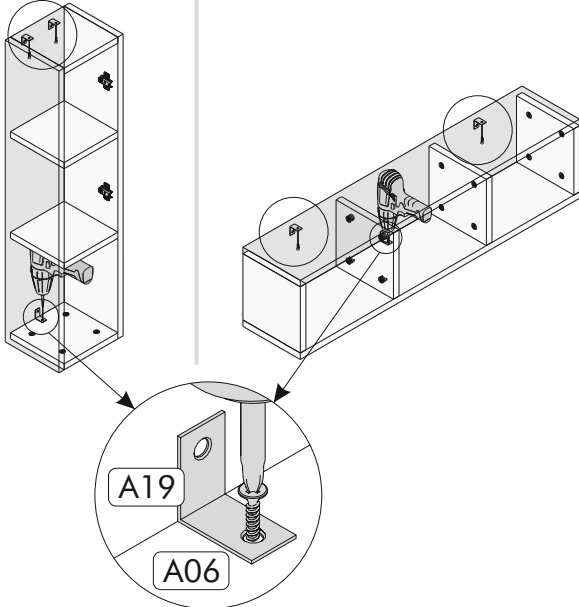

03

Svisle/zvisle

Vodorovně/vodorovne