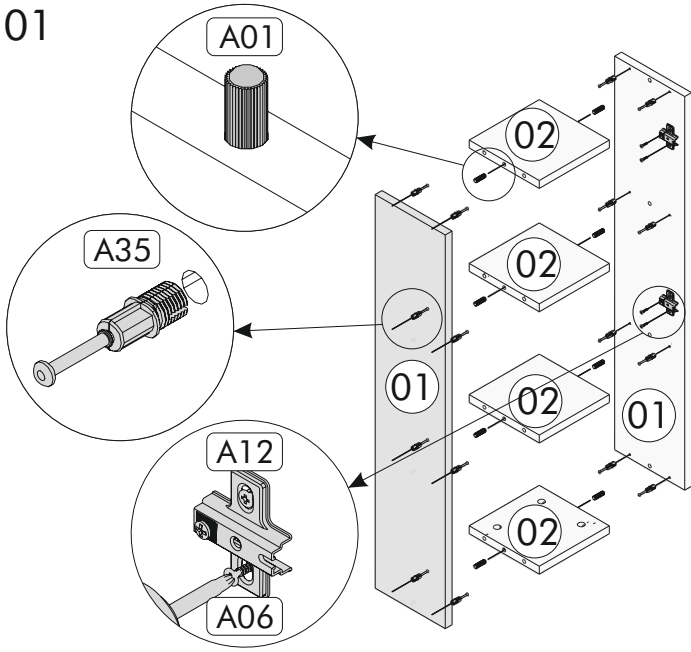

01

02

03

Svisle/zvisle

Vodorovně/vodorovne

04

Značení/označenie

05

06