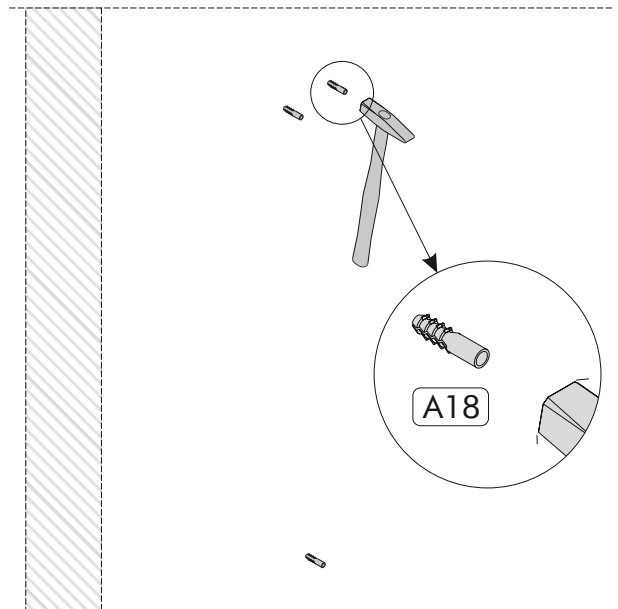

01

02

03

Svisle/zvisle

Vodorovně/vodorovne

04

Značení/označenie

05

06