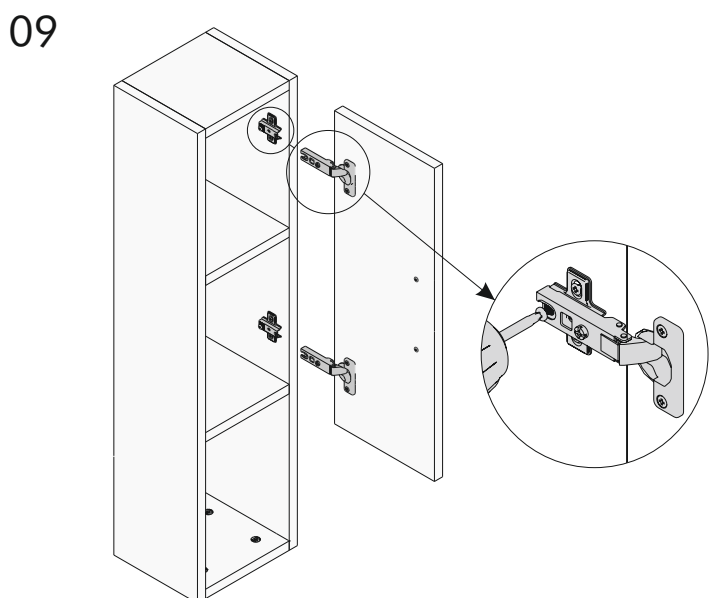

## Seznam dílů/Zoznam dielov

Číslo	Rozměr/rozmer	Počet ks	Seznam dílů/Zoznam dielov			
01	90 x 18.5 x 1.8 cm	2	 A01 Hmoždinka	 A35 Minifix šroubovák/skrutkovač	 A03 Minifix fixační šroub	 A04 Krytka
02	18.5 x 18.5 x 1.8 cm	4	 A19 Závěs/spojovací uholník	 A06 3.5x18	 A12 Pant/pánt	 A13 Pant/pánt
03	60 x 22.1 x 1.8 cm	1	 A17 5x70	 A18 Hmoždinka	 A11 šroub úchytky	 A75 Úchytku/rúčka

06

AVA III TV  
sestava/zostava

A9

Nástroje nutné k sestavení produktu (není v balení)  
Nástroje potrebné na zostavenie produktu (nie sú v balení)

1 osoba

Šroubovák/skrutkovač

Kladivo

Vrtačka/Vřtačka