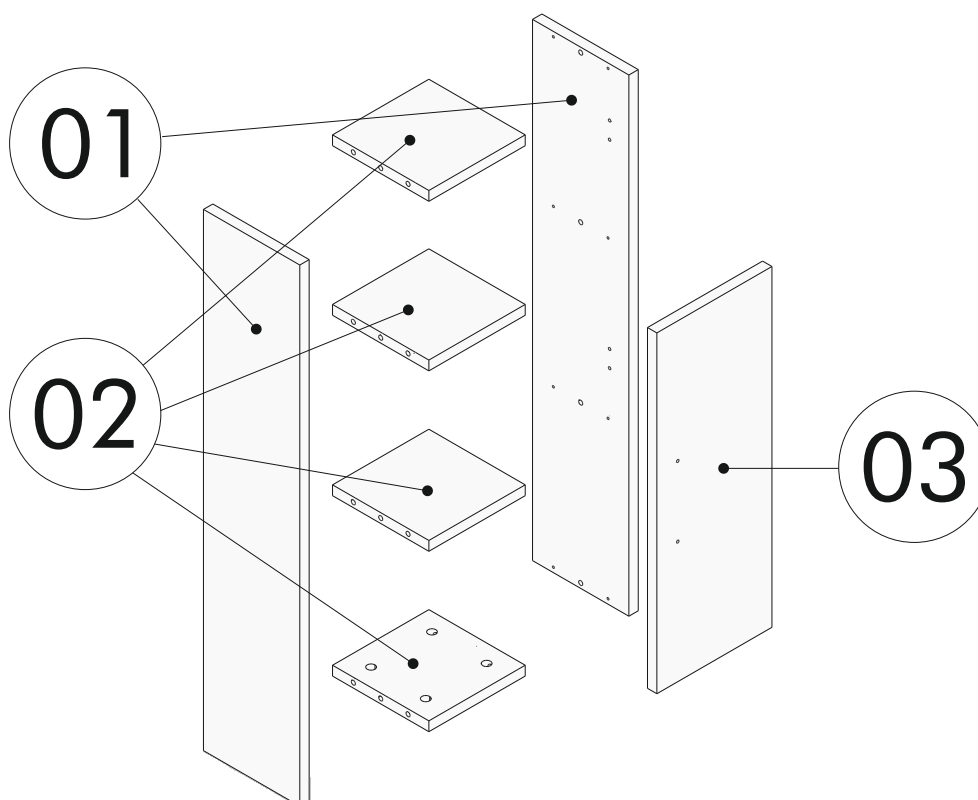

Nástroje nutné k sestavení produktu (není v balení)/Nástroje potrebné na zostavenie produktu (nie sú v balení)

1 osoba

Šroubovák/skrutkovač

Kladivo

Vrtačka/Vřtačka

Seznam částí/Zoznam částí

Seznam dílů/Zoznam dielov

Číslo	Rozměr/rozmer	Počet ks	Seznam dílů/Zoznam dielov			
01	90 x 18.5 x 1.8 cm	2	 A01 Hmoždinka	 A35 Minifix šroubovák/skrutkovač	 A03 Minifix fixační šroub	 A04 Krytka
02	18.5 x 18.5 x 1.8 cm	4	 A19 Závěs/spojovací uholník	 A06 3.5x18	 A12 Pant/pánt	 A13 Pant/pánt
03	60 x 22.1 x 1.8 cm	1	 A17 5x70	 A18 Hmoždinka	 A11 šroub úchytky	 A75 Úchytku/rúčka