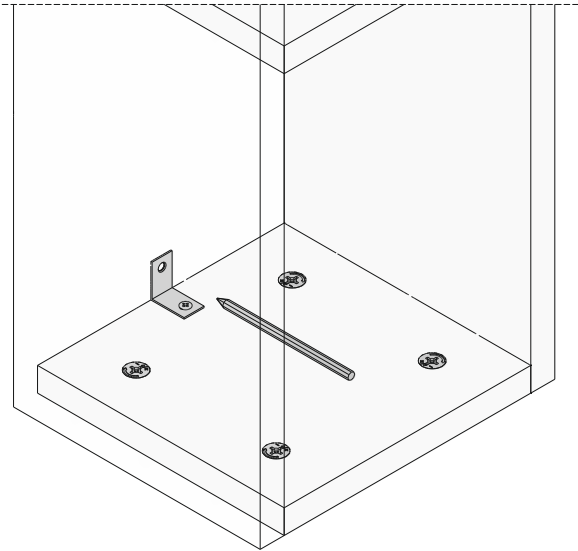

04

Značení/označenie