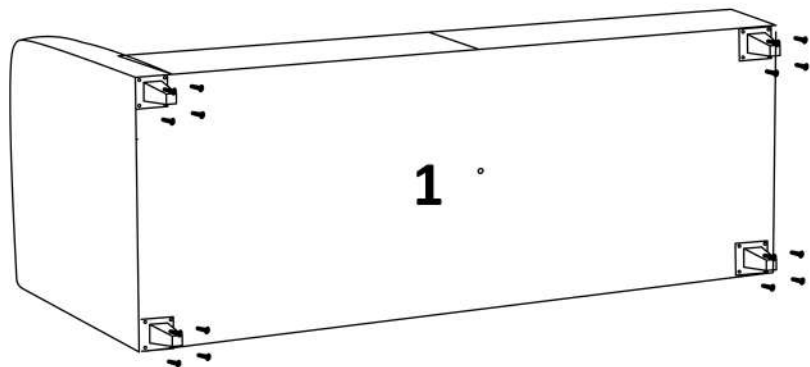

MONTANA Sedací souprava/Sedacia súprava

Sedací souprava má 8 dřevěných a 2 nastavitelné středové nožky.
Sedacia súprava má 8 drevených a 2 nastavitelné stredové nôžky.

KROK 1

Pohovku položte

KROK 2

K připevnění nožek použijte elektrický šroubovák