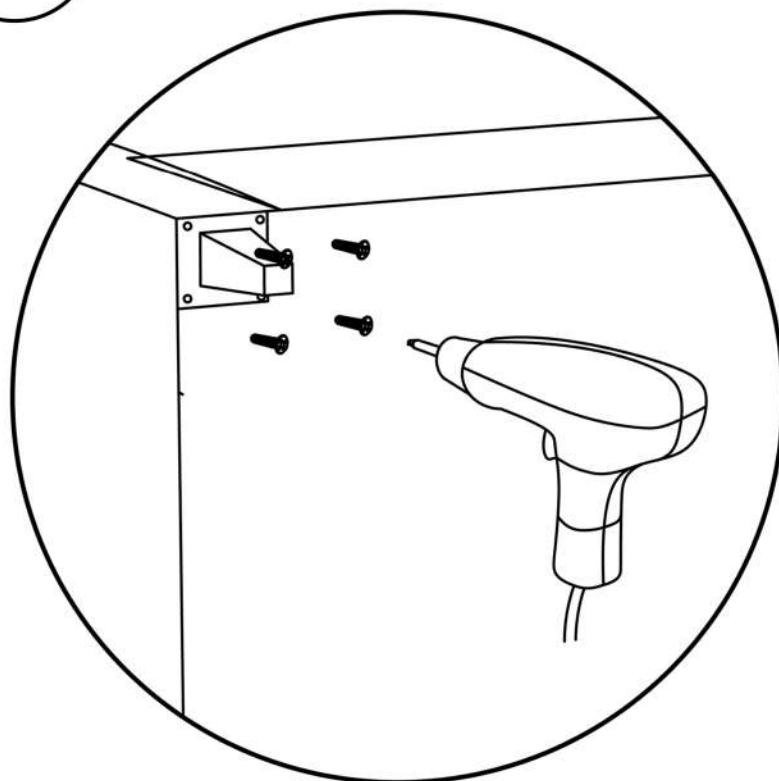

MONTANA Sedací souprava/Sedacia súprava

Sedací souprava má 8 dřevěných a 2 nastavitelné středové nožky.
Sedacia súprava má 8 drevených a 2 nastavitelné stredové nôžky.

KROK 1

Pohovku položte

KROK 2

K připevnění nožek použijte elektrický šroubovák