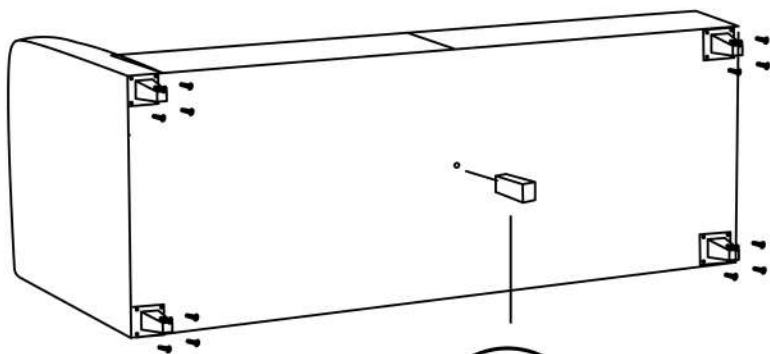

MONTANA Sedací souprava/Sedacia súprava

Sedací souprava má 8 dřevěných a 2 nastavitelné středové nožky.
Sedacia súprava má 8 drevených a 2 nastavitelné stredové nôžky.

KROK 1

Pohovku položte

KROK 2

K připevnění nožek použijte elektrický šroubovák