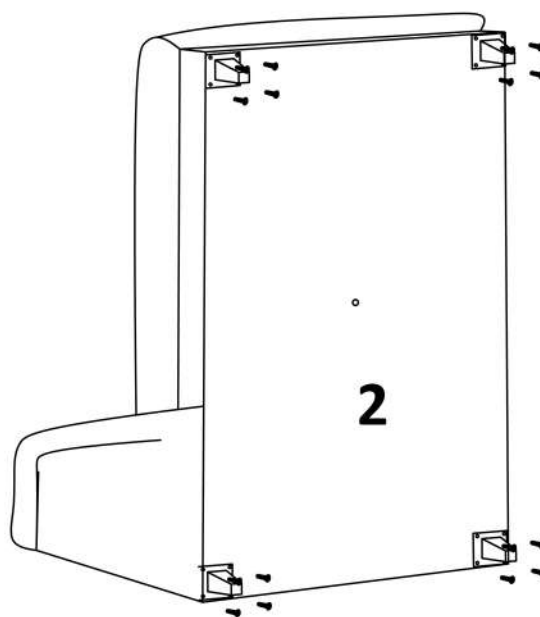

MONTANA Sedací souprava/Sedacia súprava

Sedací souprava má 8 dřevěných a 2 nastavitelné středové nožky.
Sedacia súprava má 8 drevených a 2 nastavitelné stredové nôžky.

KROK 1

Pohovku položte

KROK 2

K připevnění nožek použijte elektrický šroubovák