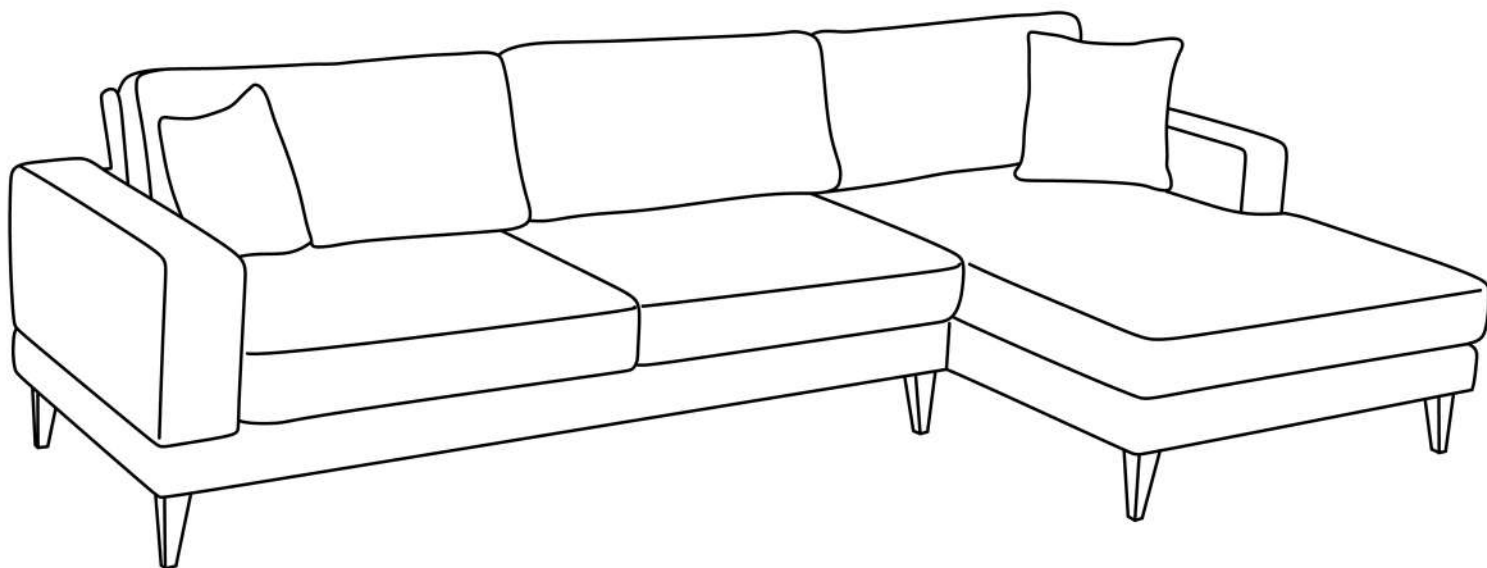

MONTANA Sedací souprava/Sedacia súprava

Sedací souprava má 8 dřevěných a 2 nastavitelné středové nožky.
Sedacia súprava má 8 drevených a 2 nastavitelné stredové nôžky.

KROK 1

Pohovku položte

KROK 2

K připevnění nožek použijte elektrický šroubovák