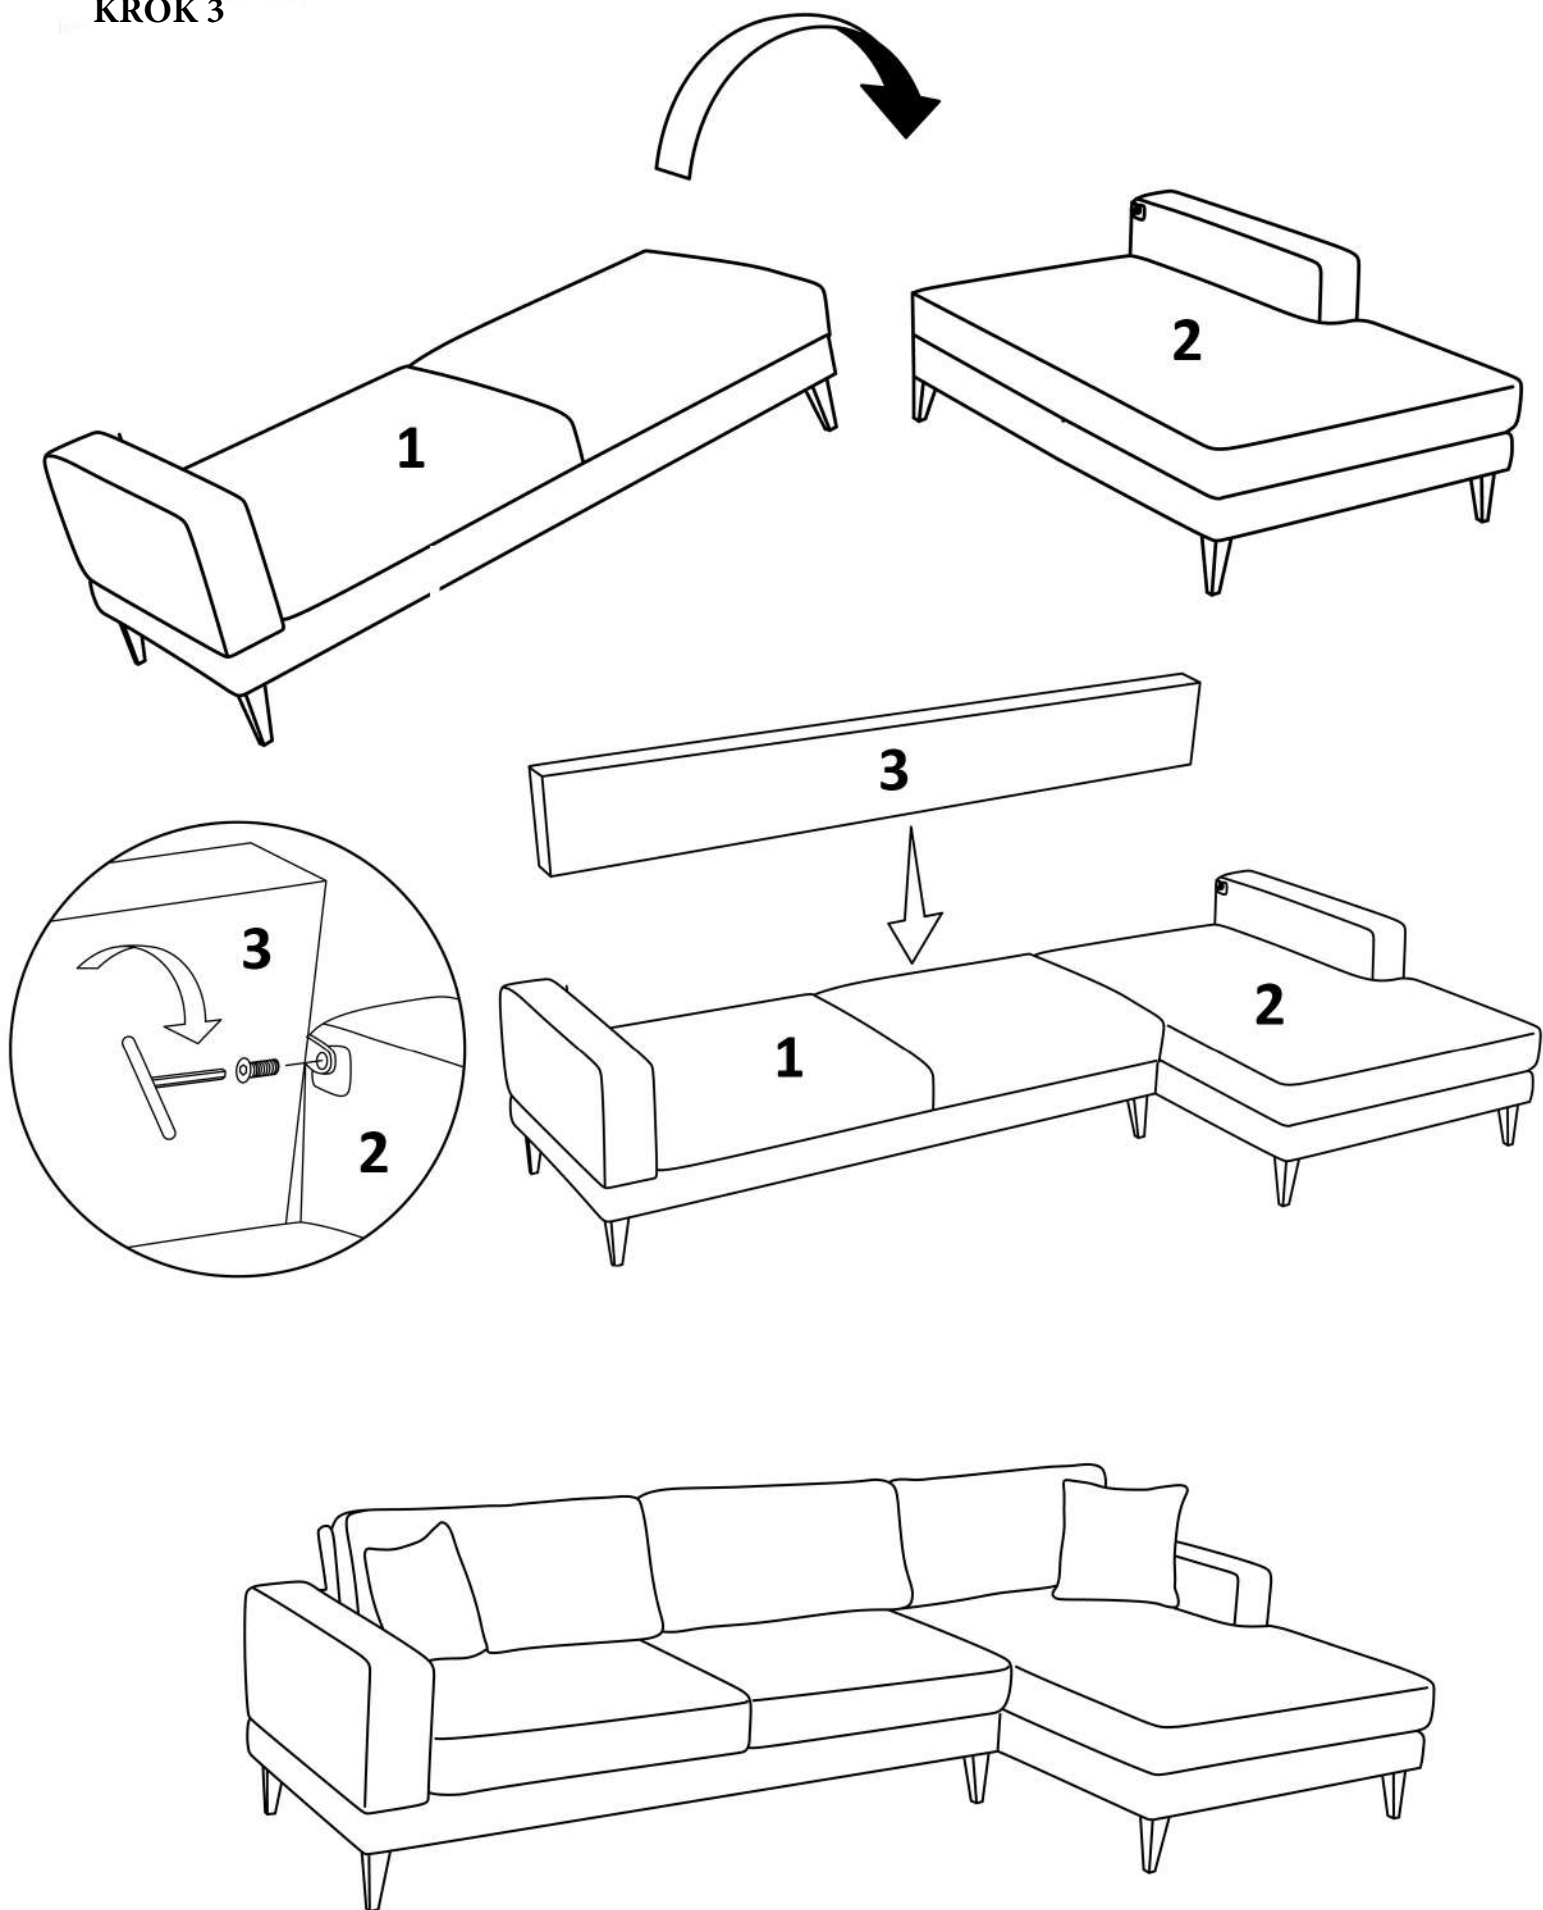

MONTANA Sedací souprava/Sedacia súprava

Sedací souprava má 8 dřevěných a 2 nastavitelné středové nožky.
Sedacia súprava má 8 drevených a 2 nastavitelné stredové nôžky.

KROK 1

Pohovku položte

KROK 2

K připevnění nožek použijte elektrický šroubovák

K připevnění nožek použijte elektrický šroubovák

Prosím nepoužívejte běžný šroubovák
Prosím nepoužívejte běžný skrutkovač

KROK 3

Příjemné posezení/Prijemné posedenie