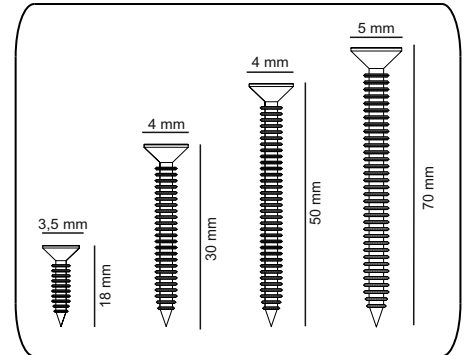

# Seznam dílů/Zoznam dielov

|  |   |  |   |   |
|--|---|--|---|---|
| <b>A23</b><br>Minifix M8<br><br>16x | <b>A22</b><br>Minifix G18<br><br>16x | <b>A04</b><br>KVLY<br><br>16x | <b>A18</b><br>3,5x18<br><br>54x        | <b>A47</b><br>O120<br><br>6x |
| <b>C01</b><br>DM<br><br>6x          | <b>C04</b><br>MA<br><br>6x           | <b>A48</b><br>AC<br><br>24x   | <b>A06</b><br>18 mm<br><br>CRGN<br>16x |   |
|  |   |  |   |   |