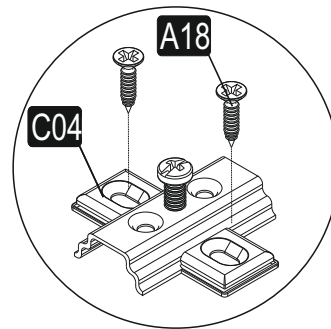

A = připevňuje pant na dvířka/připevňuje pânt na dvierka
B = umožňuje upravit usazení dvířek, šipky ukazují směry, kterými se dvířka posouvají

B = umožňuje upraviť osadenie dvierok, šipky ukazujú smery, ktorými sa dvierka posúvajú

5