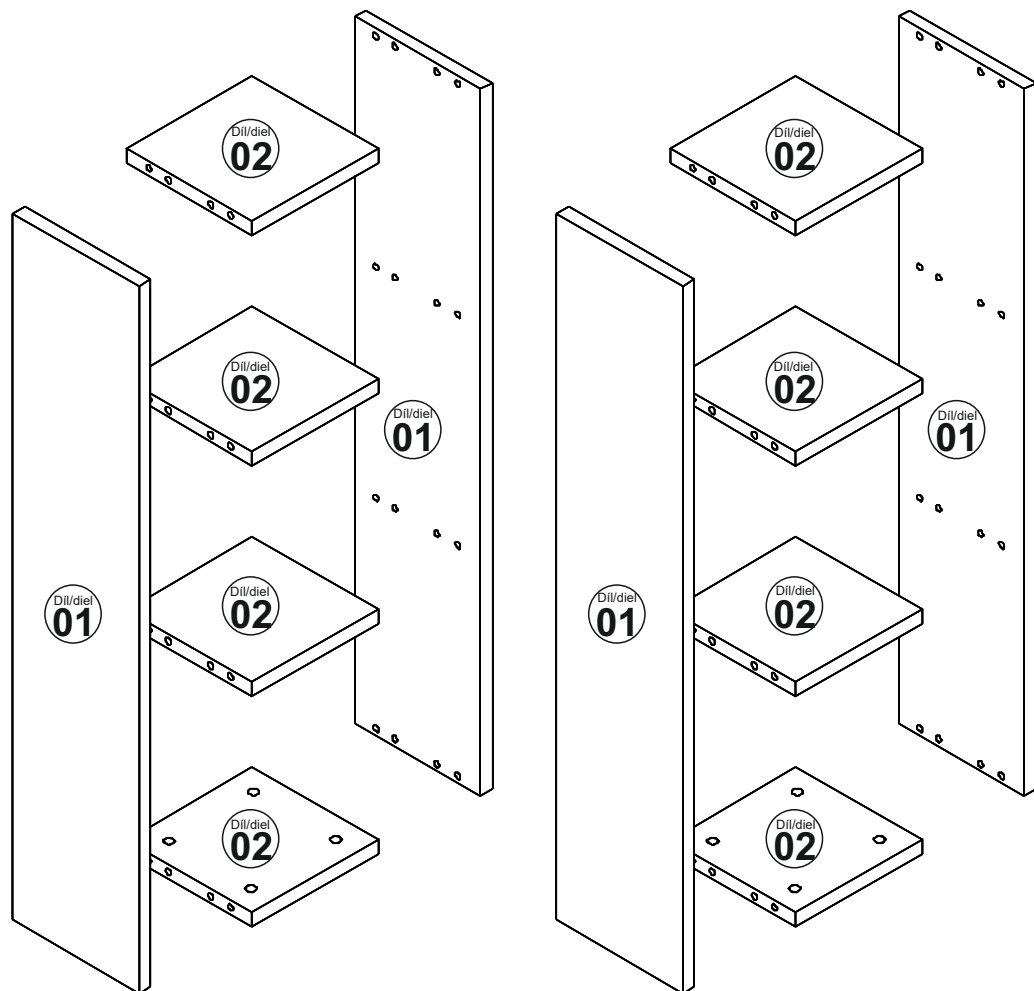

1.KROK

S 2

2. KROK

Nástroje nutné k sestavení produktu

Nástroje potrebné na zostavenie produktu

Horní krajní police
Horná krajná polica

Seznam dílů/Zoznam dielov

<p>Minifix fixační šroub/ fixační škrutka</p> <p>A01 32x</p>	<p>Minifix šroubovák/ škrutkovač</p> <p>A02 32x</p>	<p>Hmoždinka</p> <p>A03 32x</p>	<p>Minifix krytka</p> <p>A04 32x</p>	<p>Hmoždinka</p> <p>A08 6x</p>	<p>5*70 Šroub/ škrutka</p> <p>A09 6x</p>	<p>3,5x18 Šroub/ škrutka</p> <p>A10 6x</p>	<p>Závěs/Spojovací uholník</p> <p>A07 6x</p>
---	--	--	---	---------------------------------------	---	---	---