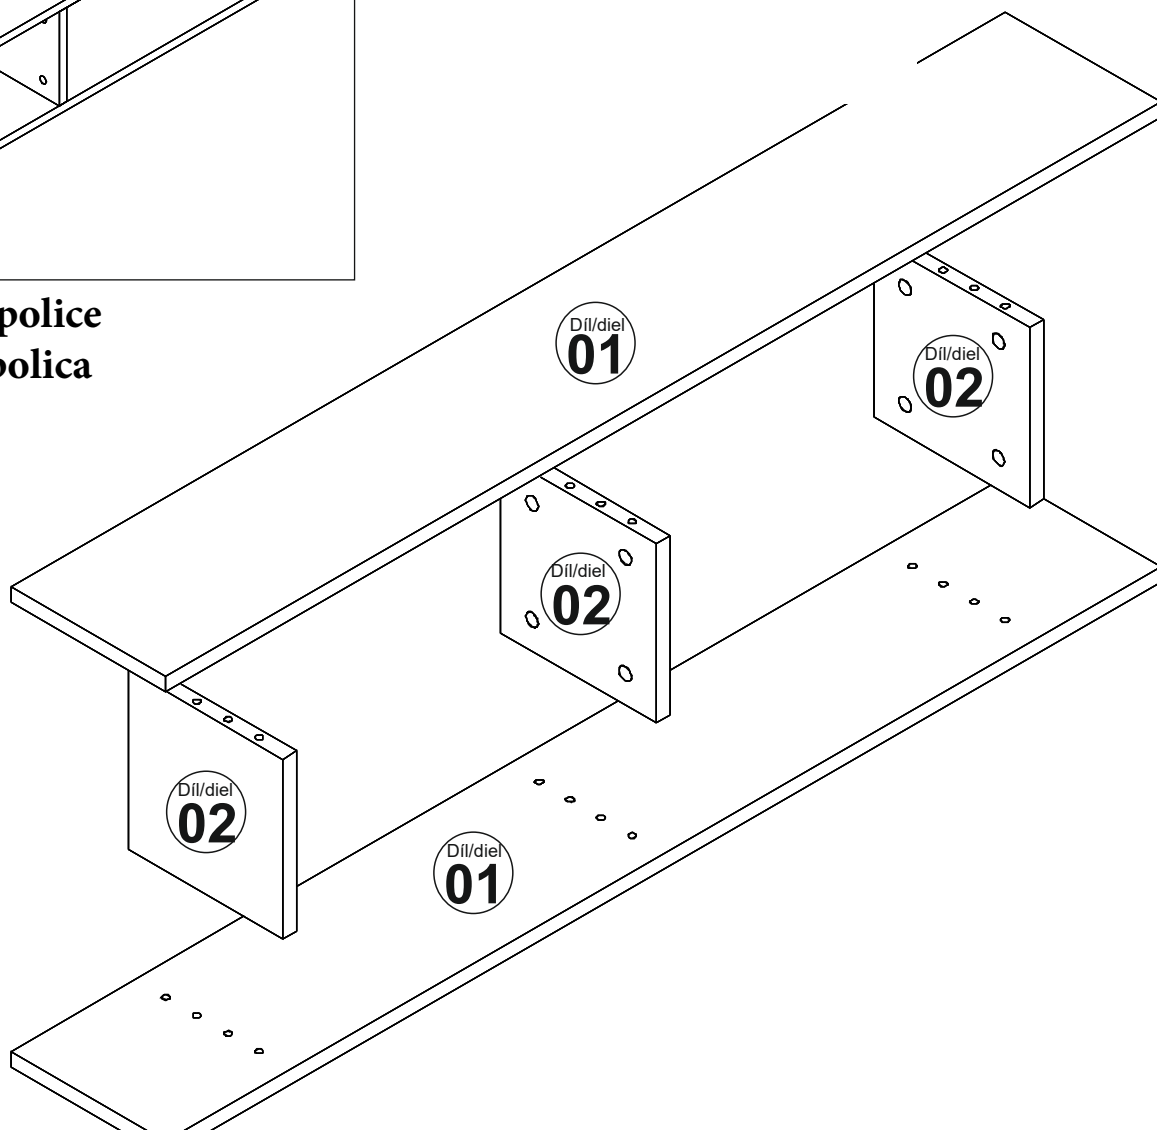

6. KROK

Nástroje nutné k sestavení produktu

Nástroje potrebné na zostavenie produktu

Horní středová police
Horná stredná polica

Seznam dílů/Zoznam dielov

 Minifix fixační šroub/fixační skrutka A01 12x	 Minifix šroubovák/skrutkovač A02 12x	 Hmoždinka A03 12x	 Minifix krytka A04 12x	 Hmoždinka A08 3x	 Šroub/skrutka A09 3x	 Šroub/skrutka A10 3x	 Závěs/Spojovací uholník A07 3x
---	---	--	---	---	--	---	---