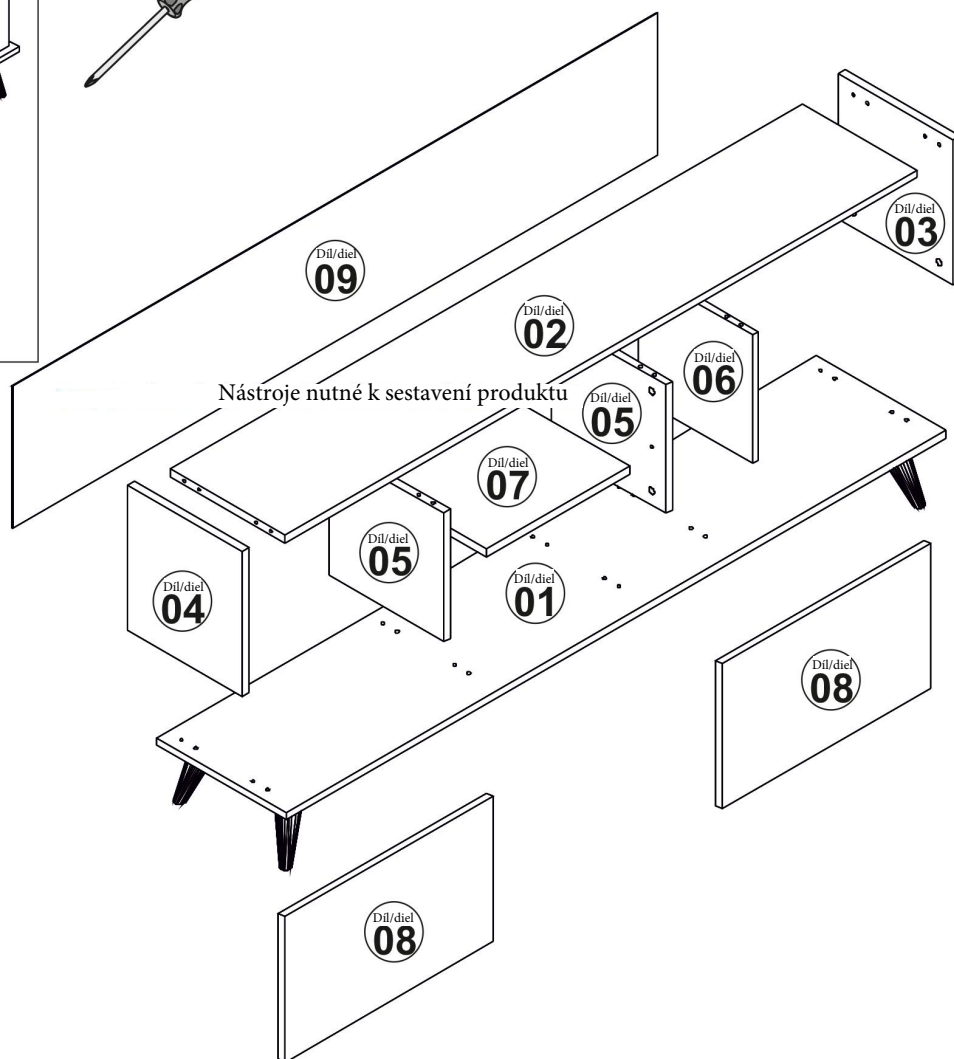

Nástroje potřebné na zostavenie produktu

Nástroje nutné k sestavení produktu

Minifix fixační šroub/fixačná skrutka

A01

20x

Minifix šroubovák/skrutkovač

A02

20x