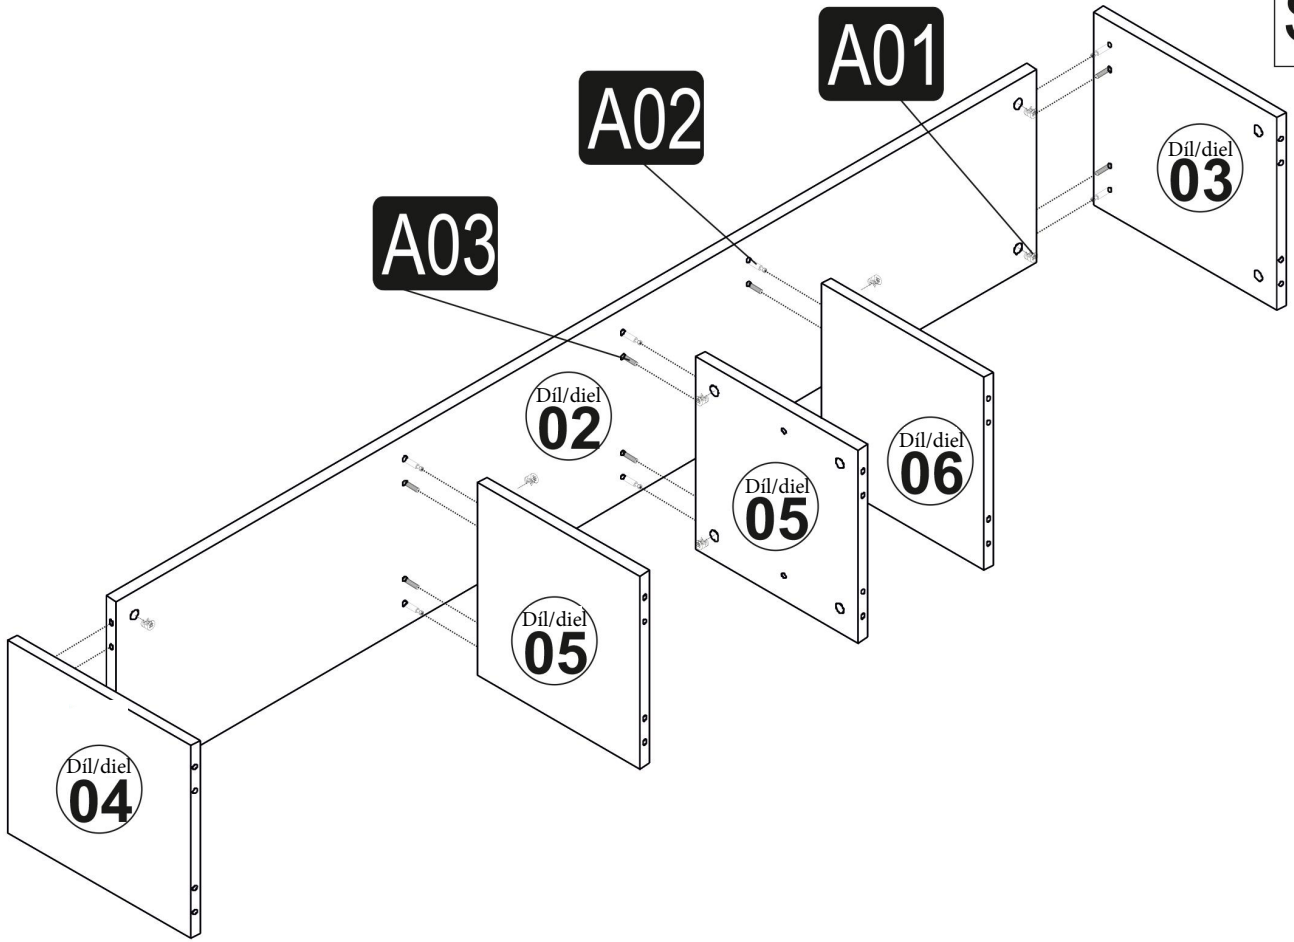

1. KROK

S 2

2. KROK

3. KROK

S 3

4. KROK

5. KROK

S 4

6. KROK

Nástroje nutné k sestavení produktu

Nástroje potrebné na zostavenie produktu

Horní středová police
Horná stredná polica

Seznam dílů/Zoznam dielov

 Minifix fixační šroub/fixační skrutka A01 12x	 Minifix šroubovák/skrutkovač A02 12x	 Hmoždinka A03 12x	 Minifix krytka A04 12x	 Hmoždinka A08 3x	 Šroub/skrutka A09 3x	 Šroub/skrutka A10 3x	 Závěs/Spojovací uholník A07 3x
---	---	--	---	---	--	---	---