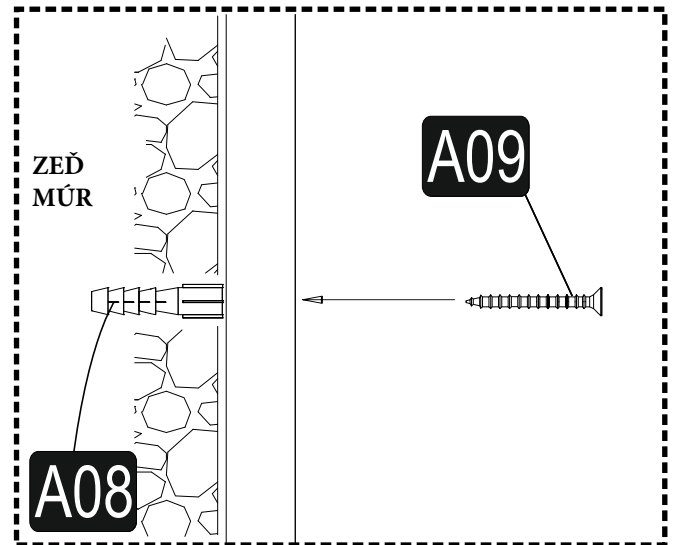

1.KROK

S 2

2. KROK

Nástroje nutné k sestavení produktu

Nástroje potrebné na zostavenie produktu

Horní krajní police
Horná krajná polica

Seznam dílů/Zoznam dielov

<p>Minifix fixační šroub/ fixační škrutka</p> <p>A01 32x</p>	<p>Minifix šroubovák/ škrutkovač</p> <p>A02 32x</p>	<p>Hmoždinka</p> <p>A03 32x</p>	<p>Minifix krytka</p> <p>A04 32x</p>	<p>Hmoždinka</p> <p>A08 6x</p>	<p>5*70 Šroub/ škrutka</p> <p>A09 6x</p>	<p>3,5x18 Šroub/ škrutka</p> <p>A10 6x</p>	<p>Závěs/Spojovací uholník</p> <p>A07 6x</p>
---	--	--	---	---------------------------------------	---	---	---