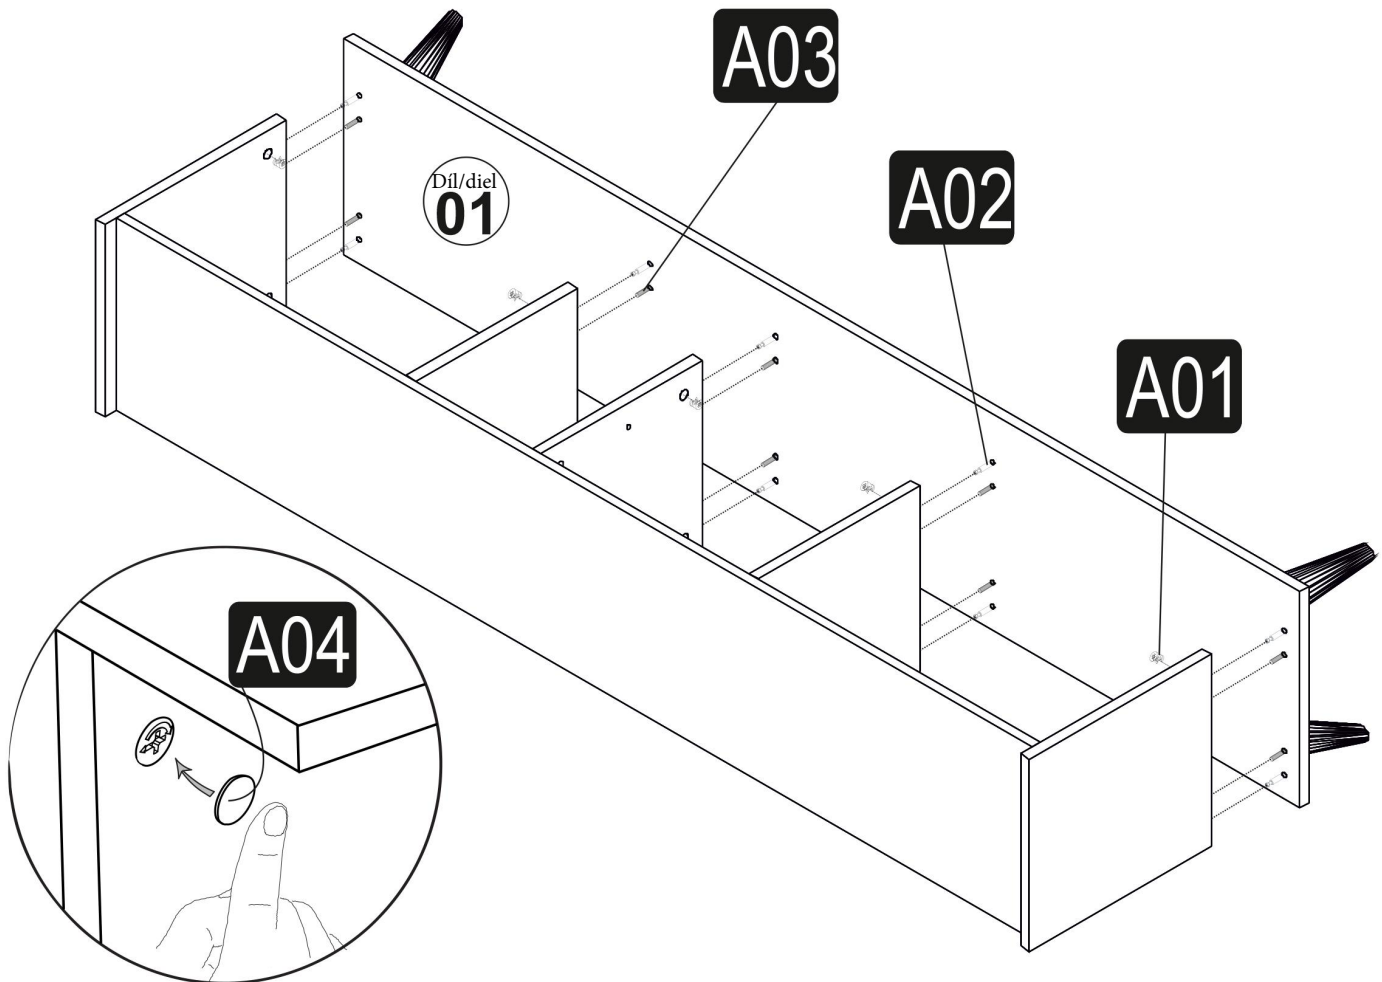

1. KROK

S 2

2. KROK

3. KROK

S 3

4. KROK

5. KROK

S 4

6. KROK

Nástroje nutné k sestavení produktu

Nástroje potrebné na zostavenie produktu

Horní středová police
Horná stredná polica

Seznam dílů/Zoznam dielov

 Minifix fixační šroub/fixační skrutka A01 12x	 Minifix šroubovák/skrutkovač A02 12x	 Hmoždinka A03 12x	 Minifix krytka A04 12x	 Hmoždinka A08 3x	 Šroub/skrutka A09 3x	 Šroub/skrutka A10 3x	 Závěs/Spojovací uholník A07 3x
---	---	--	---	---	--	---	---