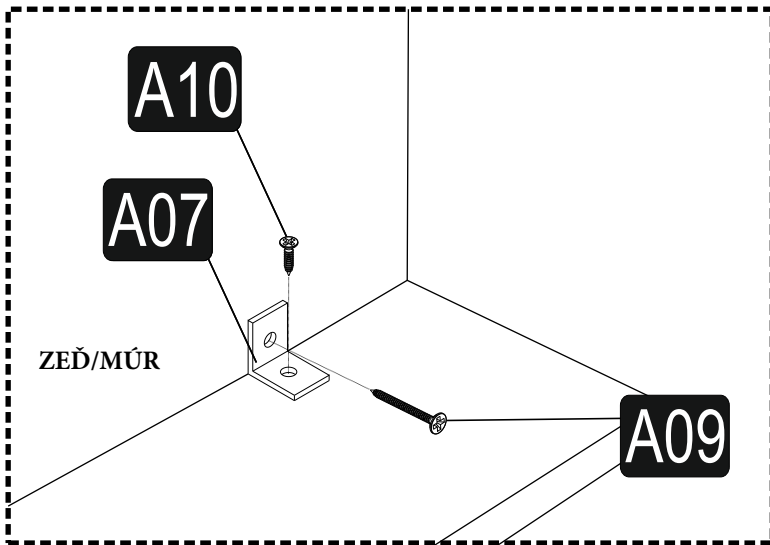

1.KROK

S 2

2. KROK

Nástroje nutné k sestavení produktu

Nástroje potrebné na zostavenie produktu

Horní krajní police
Horná krajná polica

Seznam dílů/Zoznam dielov

<p>Minifix fixační šroub/ fixační škrutka</p> <p>A01 32x</p>	<p>Minifix šroubovák/ škrutkovač</p> <p>A02 32x</p>	<p>Hmoždinka</p> <p>A03 32x</p>	<p>Minifix krytka</p> <p>A04 32x</p>	<p>Hmoždinka</p> <p>A08 6x</p>	<p>5*70 Šroub/ škrutka</p> <p>A09 6x</p>	<p>3,5x18 Šroub/ škrutka</p> <p>A10 6x</p>	<p>Závěs/Spojovací uholník</p> <p>A07 6x</p>
---	--	--	---	---------------------------------------	---	---	---