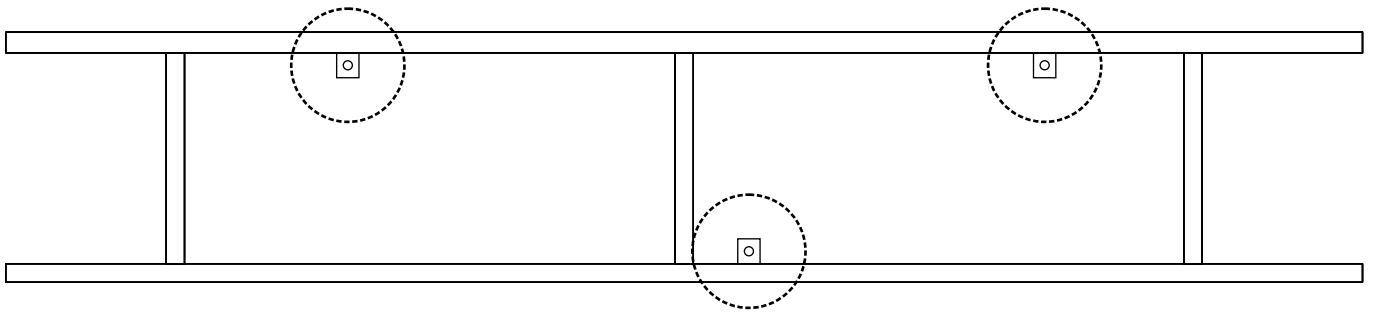

1.KROK

S 2

2. KROK

Nástroje nutné k sestavení produktu

Nástroje potrebné na zostavenie produktu

Horní krajní police
Horná krajná polica

Seznam dílů/Zoznam dielov

<p>Minifix fixační šroub/ fixační škrutka</p> <p>A01 32x</p>	<p>Minifix šroubovák/ škrutkovač</p> <p>A02 32x</p>	<p>Hmoždinka</p> <p>A03 32x</p>	<p>Minifix krytka</p> <p>A04 32x</p>	<p>Hmoždinka</p> <p>A08 6x</p>	<p>5*70 Šroub/ škrutka</p> <p>A09 6x</p>	<p>3,5x18 Šroub/ škrutka</p> <p>A10 6x</p>	<p>Závěs/Spojovací uholník</p> <p>A07 6x</p>
---	--	--	---	---------------------------------------	---	---	---