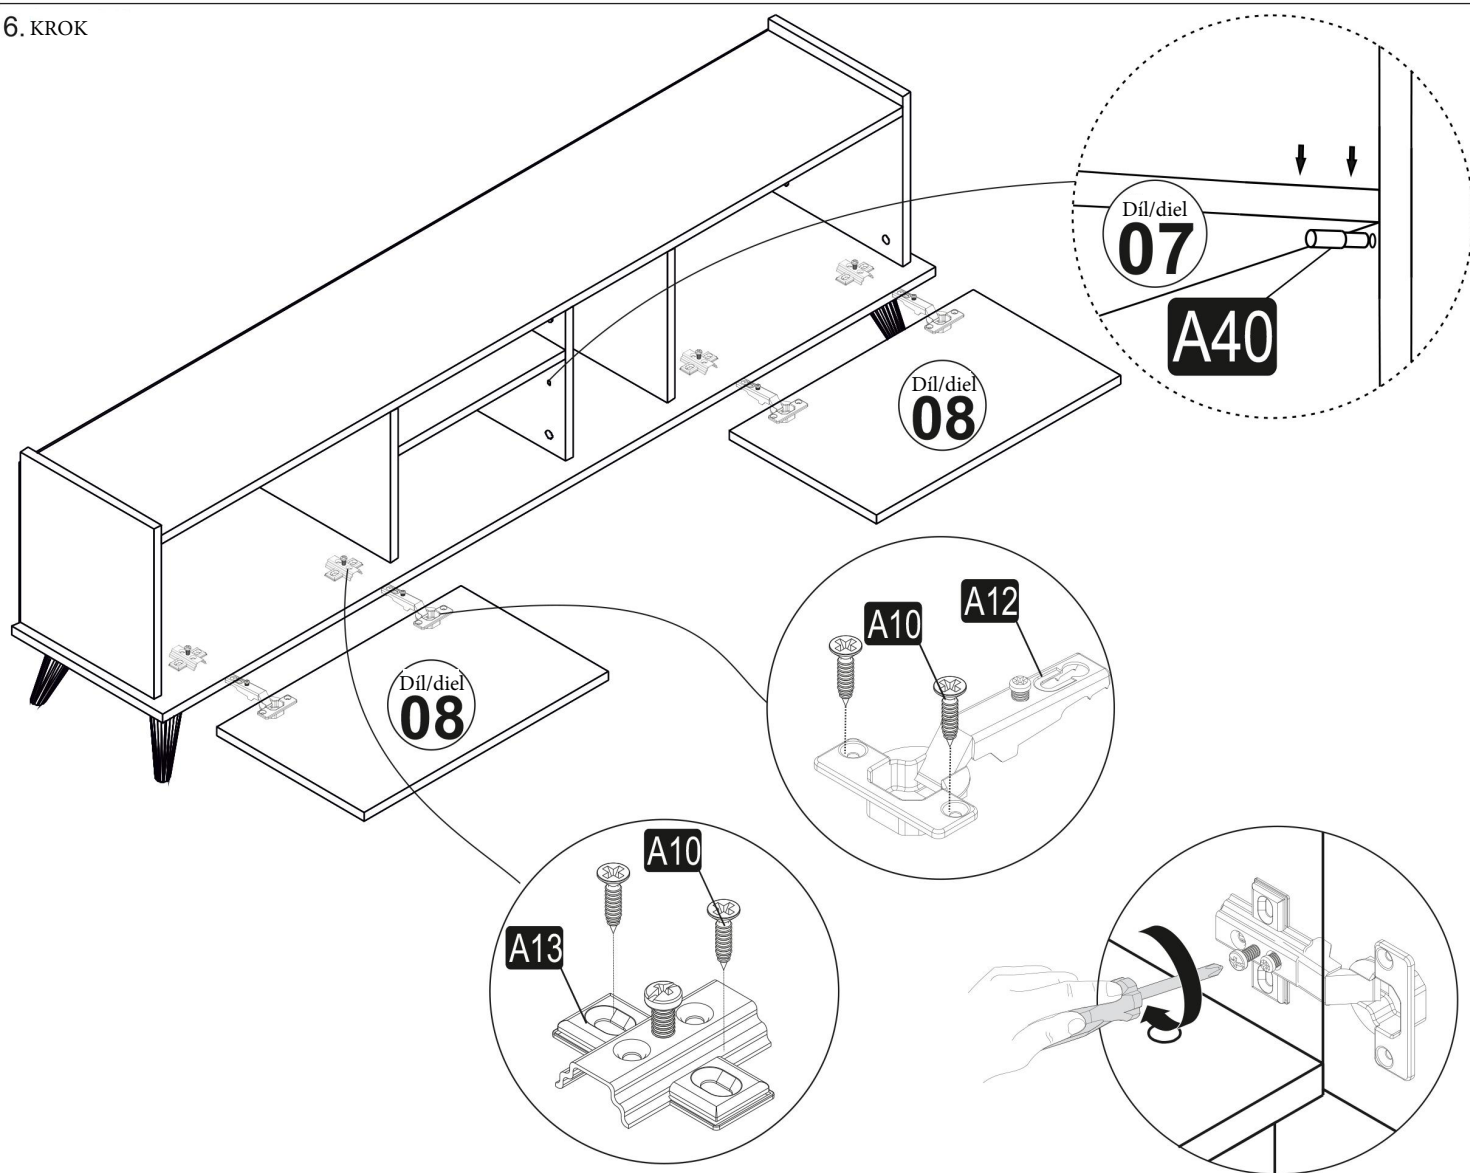

1. KROK

S 2

2. KROK

3. KROK

S 3

4. KROK

5. KROK

S 4

6. KROK

Nástroje nutné k sestavení produktu

Nástroje potrebné na zostavenie produktu

Horní středová police
Horná stredná polica

Seznam dílů/Zoznam dielov

 Minifix fixační šroub/fixační skrutka A01 12x	 Minifix šroubovák/skrutkovač A02 12x	 Hmoždinka A03 12x	 Minifix krytka A04 12x	 Hmoždinka A08 3x	 Šroub/skrutka A09 3x	 Šroub/skrutka A10 3x	 Závěs/Spojovací uholník A07 3x
---	---	--	---	---	--	---	---