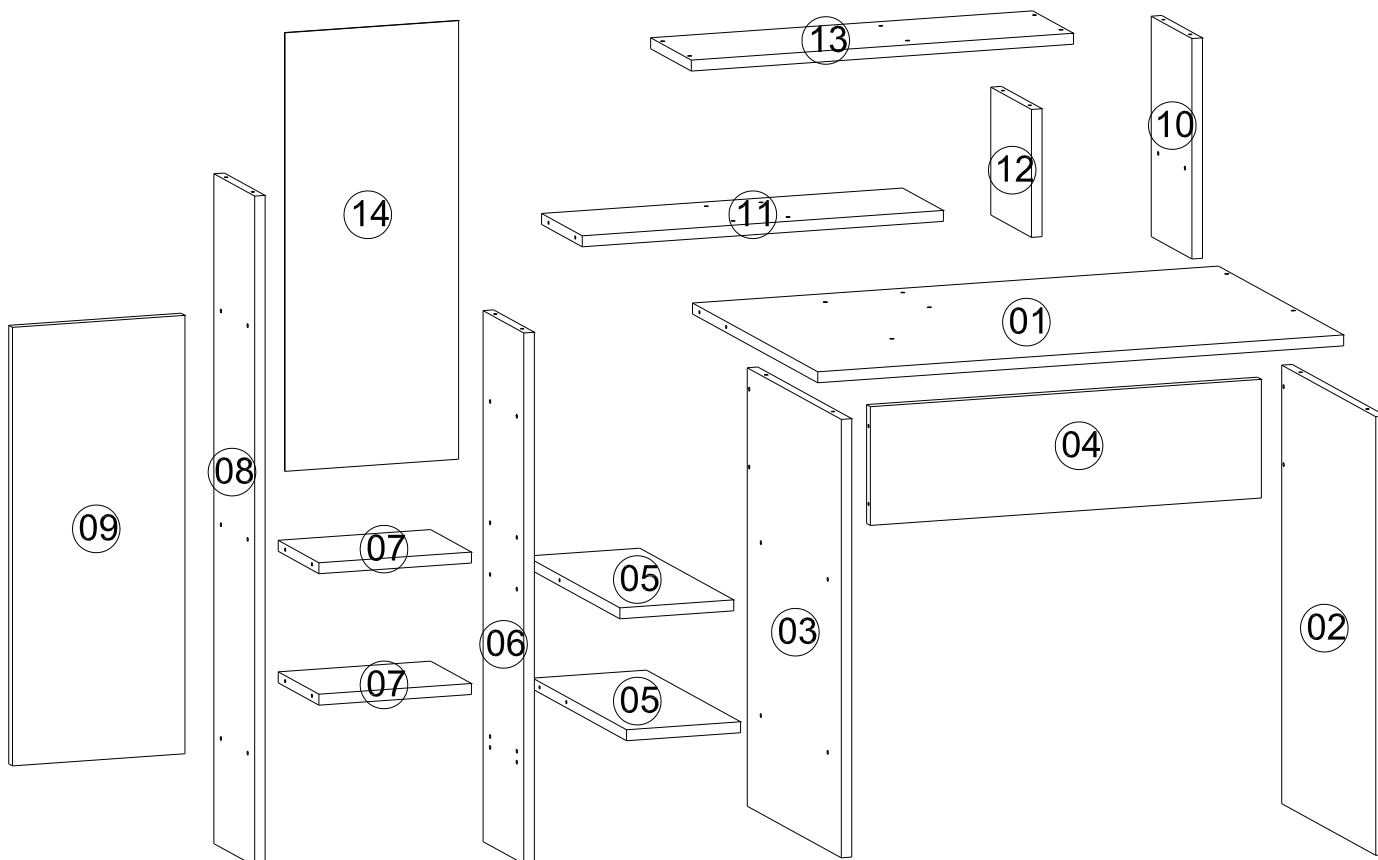

Náhled/Náhľad