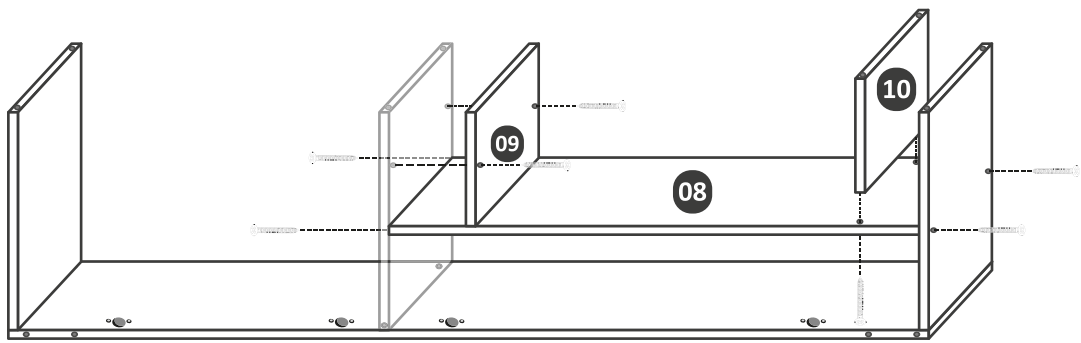

ARYA TV sestava/zostava

<p>A01 4x50</p>  <p>44x</p>	<p>A02</p>  <p>4x</p>	<p>A03 3x18</p>  <p>16x</p>	
<p>A04 Noha</p>  <p>4x</p>	<p>A05 Závěsný/Závesný systém</p>  <p>1x</p>	<p>A06</p> 	<p>A07</p>  <p>44x</p>

Sestavte nástěnnou polici podle návodu a připevněte na zeď pomocí závěsného systému
 Zostavte nástennú полицu podľa návodu a pripevnite na stenu pomocou závesného systému

2.

3.

4.

5.

6.

7.