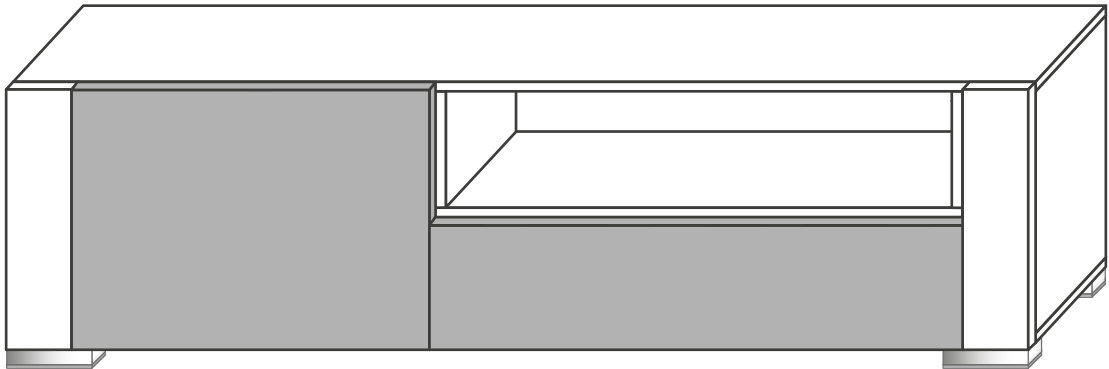

ARYA TV sestava/zostava

<p>A01 4x50</p>  <p>44x</p>	<p>A02</p>  <p>4x</p>	<p>A03 3x18</p>  <p>16x</p>	
<p>A04 Noha</p>  <p>4x</p>	<p>A05 Závěsný/Závesný systém</p>  <p>1x</p>	<p>A06</p> 	<p>A07</p>  <p>44x</p>

Sestavte nástěnnou polici podle návodu a připevněte na zeď pomocí závěsného systému
 Zostavte nástennú полицu podľa návodu a pripevnite na stenu pomocou závesného systému

2.

3.

4.

5.

6.

7.