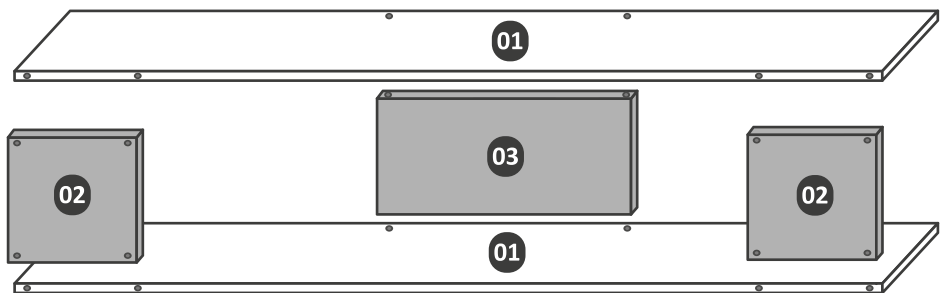

ARYA TV sestava/zostava

<p>A01 4x50</p>  <p>44x</p>	<p>A02</p>  <p>4x</p>	<p>A03 3x18</p>  <p>16x</p>	
<p>A04 Noha</p>  <p>4x</p>	<p>A05 Závěsný/Závesný systém</p>  <p>1x</p>	<p>A06</p> 	<p>A07</p>  <p>44x</p>

Sestavte nástěnnou polici podle návodu a připevněte na zeď pomocí závěsného systému
 Zostavte nástennú полицu podľa návodu a pripevnite na stenu pomocou závesného systému

2.

3.

4.

5.

6.

7.