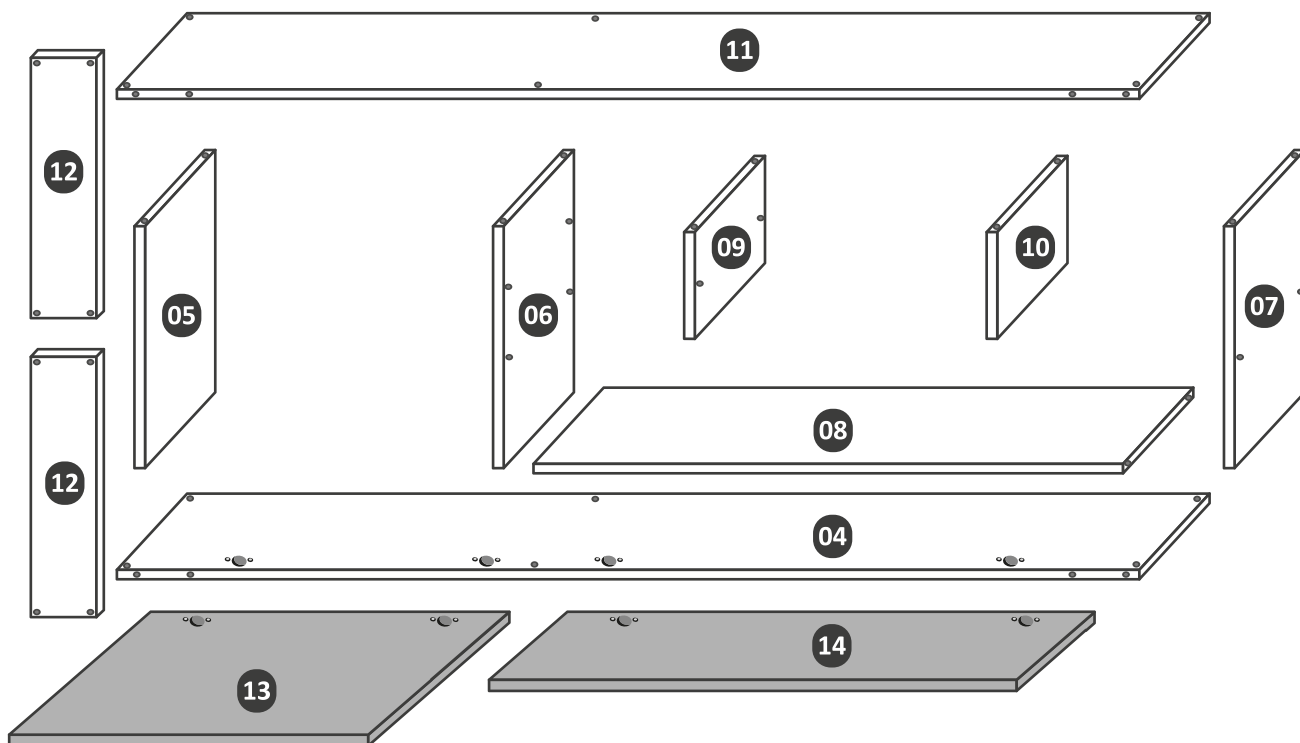

ARYA TV sestava/zostava

<p>A01 4x50</p>  <p>44x</p>	<p>A02</p>  <p>4x</p>	<p>A03 3x18</p>  <p>16x</p>	
<p>A04 Noha</p>  <p>4x</p>	<p>A05 Závěsný/Závesný systém</p>  <p>1x</p>	<p>A06</p> 	<p>A07</p>  <p>44x</p>

Sestavte nástěnnou polici podle návodu a připevněte na zeď pomocí závěsného systému
 Zostavte nástennú полицu podľa návodu a pripevnite na stenu pomocou závesného systému

2.

3.

4.

5.

6.

7.