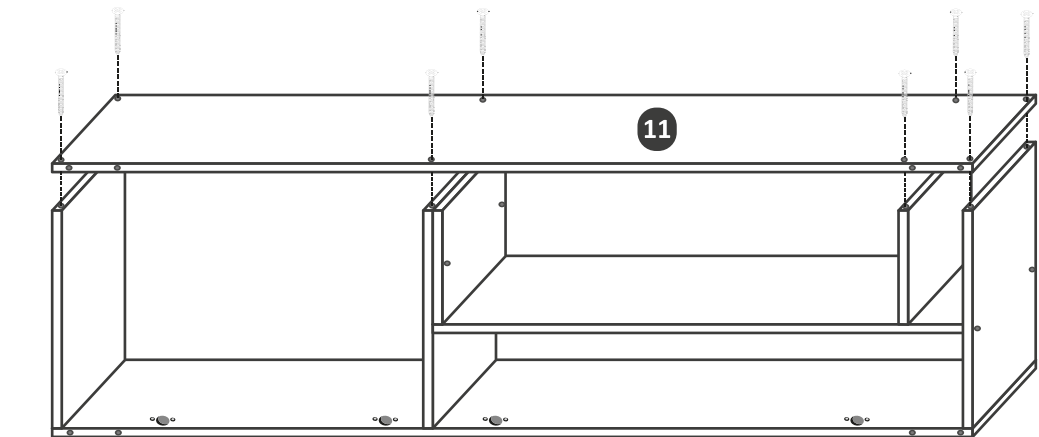

ARYA TV sestava/zostava

<p>A01 4x50</p>  <p>44x</p>	<p>A02</p>  <p>4x</p>	<p>A03 3x18</p>  <p>16x</p>	
<p>A04 Noha</p>  <p>4x</p>	<p>A05 Závěsný/Závesný systém</p>  <p>1x</p>	<p>A06</p> 	<p>A07</p>  <p>44x</p>

Sestavte nástěnnou polici podle návodu a připevněte na zeď pomocí závěsného systému
 Zostavte nástennú полицu podľa návodu a pripevnite na stenu pomocou závesného systému

2.

3.

4.

5.

6.

7.