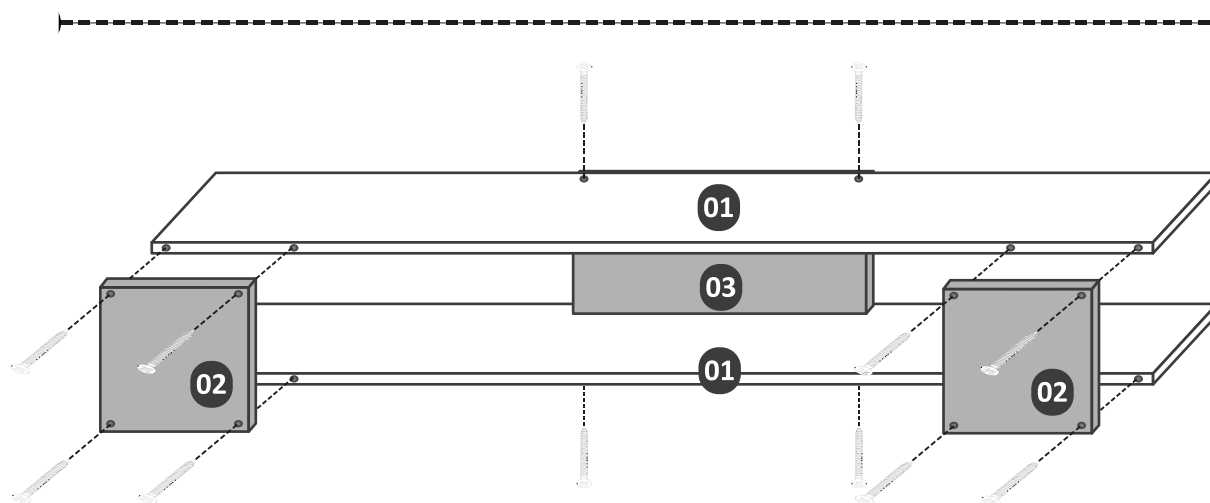

ARYA TV sestava/zostava

<p>A01 4x50</p>  <p>44x</p>	<p>A02</p>  <p>4x</p>	<p>A03 3x18</p>  <p>16x</p>	
<p>A04 Noha</p>  <p>4x</p>	<p>A05 Závěsný/Závesný systém</p>  <p>1x</p>	<p>A06</p> 	<p>A07</p>  <p>44x</p>

Sestavte nástěnnou polici podle návodu a připevněte na zeď pomocí závěsného systému
 Zostavte nástennú полицu podľa návodu a pripevnite na stenu pomocou závesného systému

2.

3.

4.

5.

6.

7.