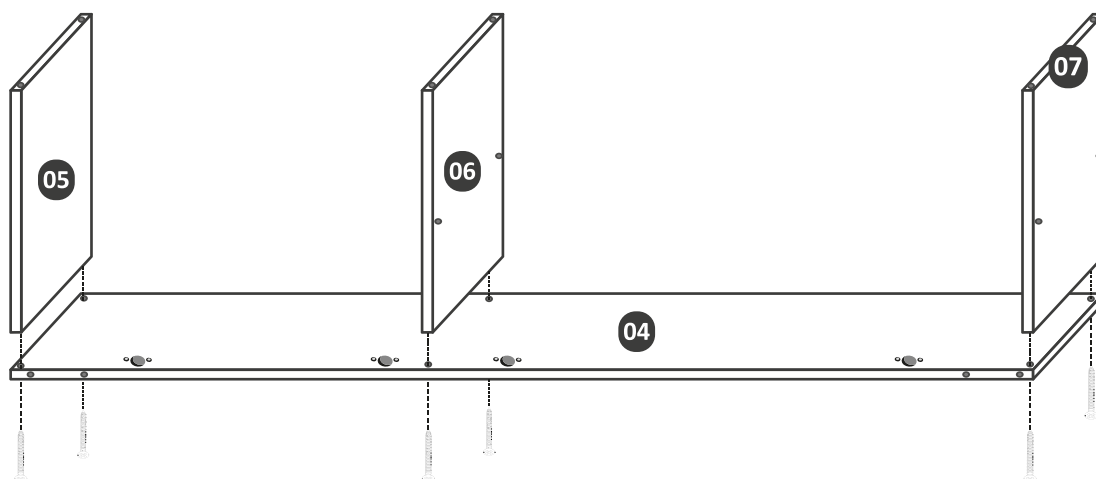

ARYA TV sestava/zostava

<p>A01 4x50</p>  <p>44x</p>	<p>A02</p>  <p>4x</p>	<p>A03 3x18</p>  <p>16x</p>	
<p>A04 Noha</p>  <p>4x</p>	<p>A05 Závěsný/Závesný systém</p>  <p>1x</p>	<p>A06</p> 	<p>A07</p>  <p>44x</p>

Sestavte nástěnnou polici podle návodu a připevněte na zeď pomocí závěsného systému
 Zostavte nástennú полицu podľa návodu a pripevnite na stenu pomocou závesného systému

2.

3.

4.

5.

6.

7.