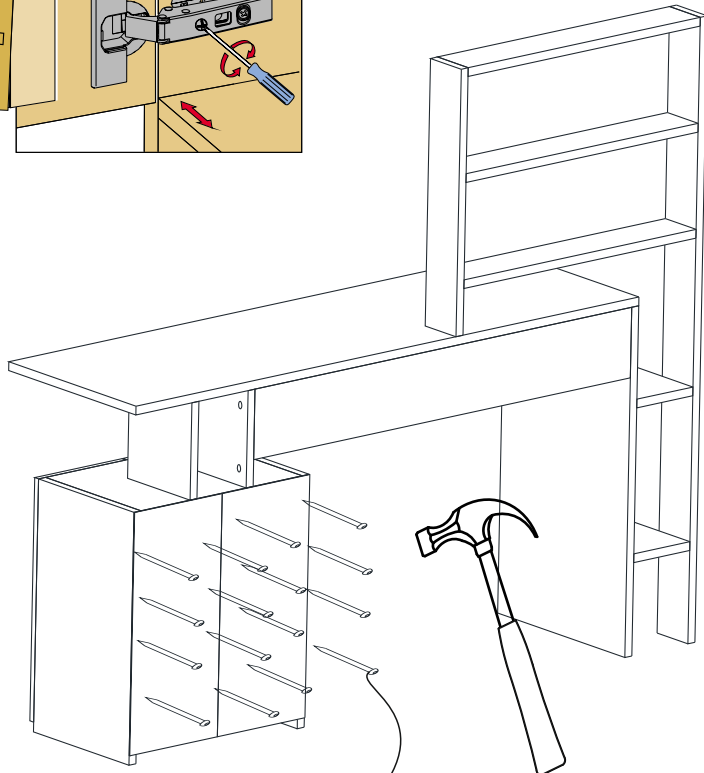

MELIS Psací stůl s regálem/Písací stôl s regálom

Montážní návod/Montážny návod

Tento produkt by měl být smontován 2 dospělými osobami.
Tento produkt by mal byť zmontovaný 2 dospělými osobami.

Seznam dílů/Zoznam dielov

Nástroje nutné k sestavení produktu (nejsou součástí balení).

Nástroje potrebné na zostavenie produktu (nie sú súčasťou balenia).

A10 3,5x18 YHB šroub/skrutka  16x	A01 Minifix fixační šroub/fixačná skrutka  48x	A02 Minifix šroubovák/skrutkovač  48x	A03 Hmoždinka  48x	A28 Hřebík/Klinec  30x
A12 Pant/Pánt  4x	A13 Pant/Pánt  4x			A16 Krytka Barva 1/Farba1 25x  Barva 2 /Farba 2 23x

Náhled/Náhľad

Montážní návod/Montážny návod

Upozornění/Upozornenie

Minifix je hlavní materiál určený ke spojování jednotlivých dílů. Než začnete pracovat, prohlédněte si pozorně nákresy níže.
Minifix je hlavný materiál určený na spájanie jednotlivých dielov. Než začnete pracovať, pozrite si pozorne nákresy nižšie