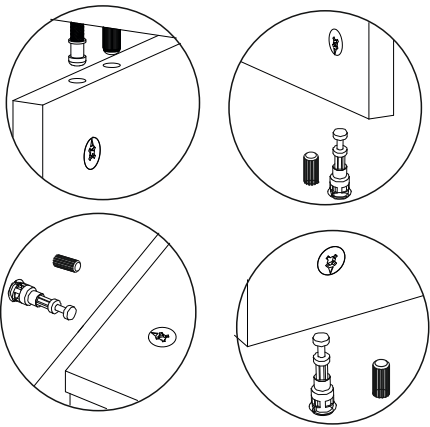

Nástroje nutné k sestavení produktu (nejsou součástí balení).

Nástroje potrebné na zostavenie produktu (nie sú súčasťou balenia).

A10 3,5x18 YHB šroub/skrutka  16x	A01 Minifix fixační šroub/fixačná skrutka  48x	A02 Minifix šroubovák/skrutkovač  48x	A03 Hmoždinka  48x	A28 Hřebík/Klinec  30x
A12 Pant/Pánt  4x	A13 Pant/Pánt  4x			A16 Krytka Barva 1/Farba1 25x  Barva 2 /Farba 2 23x

Náhled/Náhľad

Montážní návod/Montážny návod

Upozornění/Upozornenie

Minifix je hlavní materiál určený ke spojování jednotlivých dílů. Než začnete pracovat, prohlédněte si pozorně nákresy níže.
Minifix je hlavný materiál určený na spájanie jednotlivých dielov. Než začnete pracovať, pozrite si pozorne nákresy nižšie