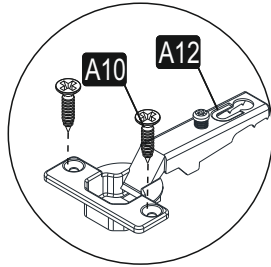

Nástroje nutné k sestavení produktu (nejsou součástí balení).

Nástroje potrebné na zostavenie produktu (nie sú súčasťou balenia).

A10 3,5x18 YHB šroub/skrutka  16x	A01 Minifix fixační šroub/fixačná skrutka  48x	A02 Minifix šroubovák/skrutkovač  48x	A03 Hmoždinka  48x	A28 Hřebík/Klinec  30x
A12 Pant/Pánt  4x	A13 Pant/Pánt  4x			A16 Krytka Barva 1/Farba1 25x  Barva 2 /Farba 2 23x

Náhled/Náhľad

Montážní návod/Montážny návod

Upozornění/Upozornenie

Minifix je hlavní materiál určený ke spojování jednotlivých dílů. Než začnete pracovat, prohlédněte si pozorně nákresy níže.
Minifix je hlavný materiál určený na spájanie jednotlivých dielov. Než začnete pracovať, pozrite si pozorne nákresy nižšie