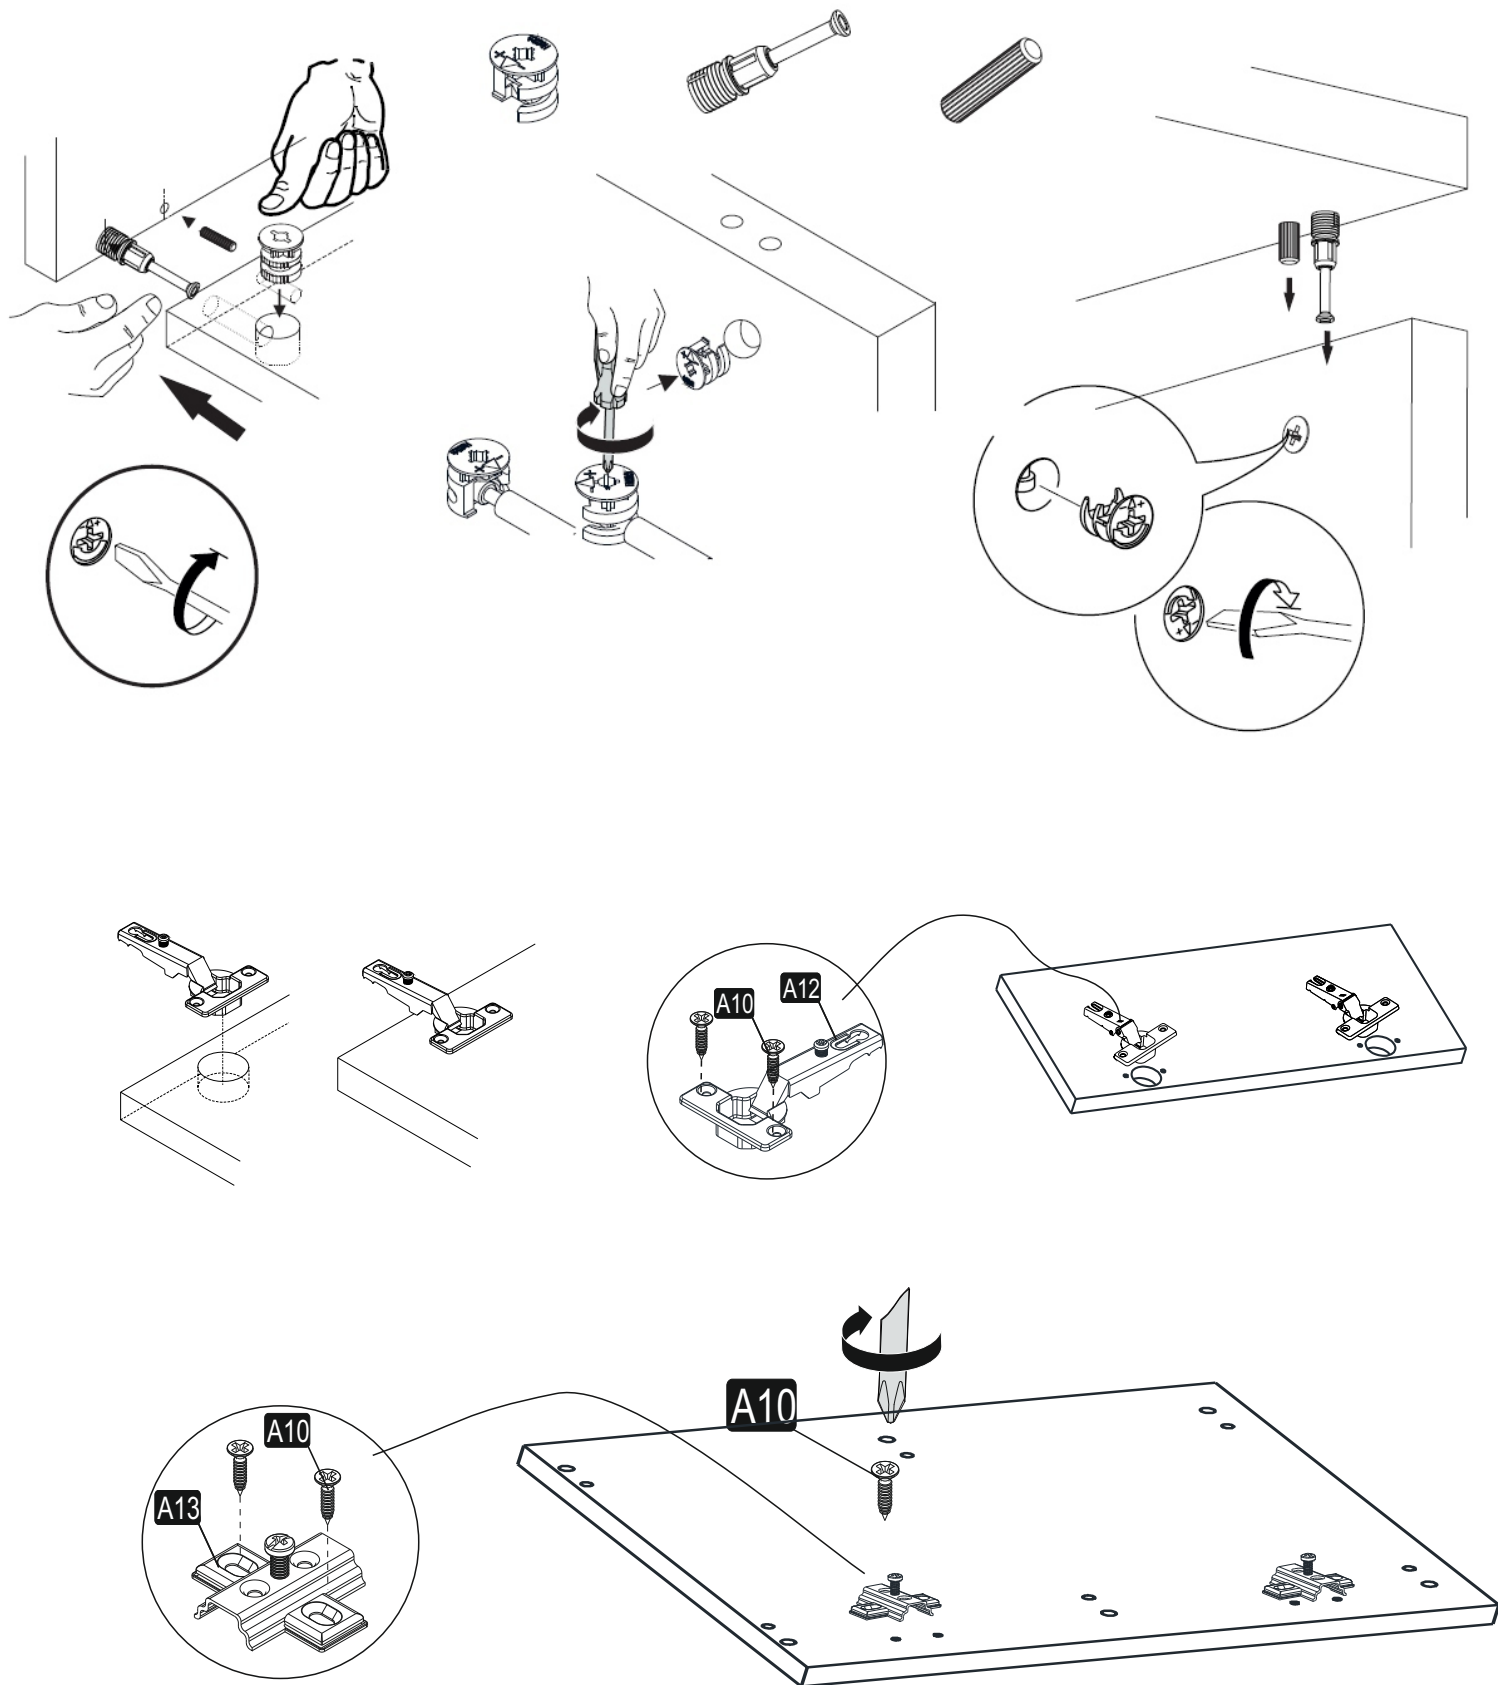

MELIS Psací stůl s regálem/Písací stôl s regálom

Montážní návod/Montážny návod

Tento produkt by měl být smontován 2 dospělými osobami.
Tento produkt by mal byť zmontovaný 2 dospělými osobami.

Seznam dílů/Zoznam dielov

Nástroje nutné k sestavení produktu (nejsou součástí balení).

Nástroje potrebné na zostavenie produktu (nie sú súčasťou balenia).

A10 3,5x18 YHB šroub/skrutka  16x	A01 Minifix fixační šroub/fixačná skrutka  48x	A02 Minifix šroubovák/skrutkovač  48x	A03 Hmoždinka  48x	A28 Hřebík/Klinec  30x
A12 Pant/Pánt  4x	A13 Pant/Pánt  4x			A16 Krytka Barva 1/Farba1 25x  Barva 2 /Farba 2 23x

Náhled/Náhľad

Montážní návod/Montážny návod

Upozornění/Upozornenie

Minifix je hlavní materiál určený ke spojování jednotlivých dílů. Než začnete pracovat, prohlédněte si pozorně nákresy níže.
Minifix je hlavný materiál určený na spájanie jednotlivých dielov. Než začnete pracovať, pozrite si pozorne nákresy nižšie