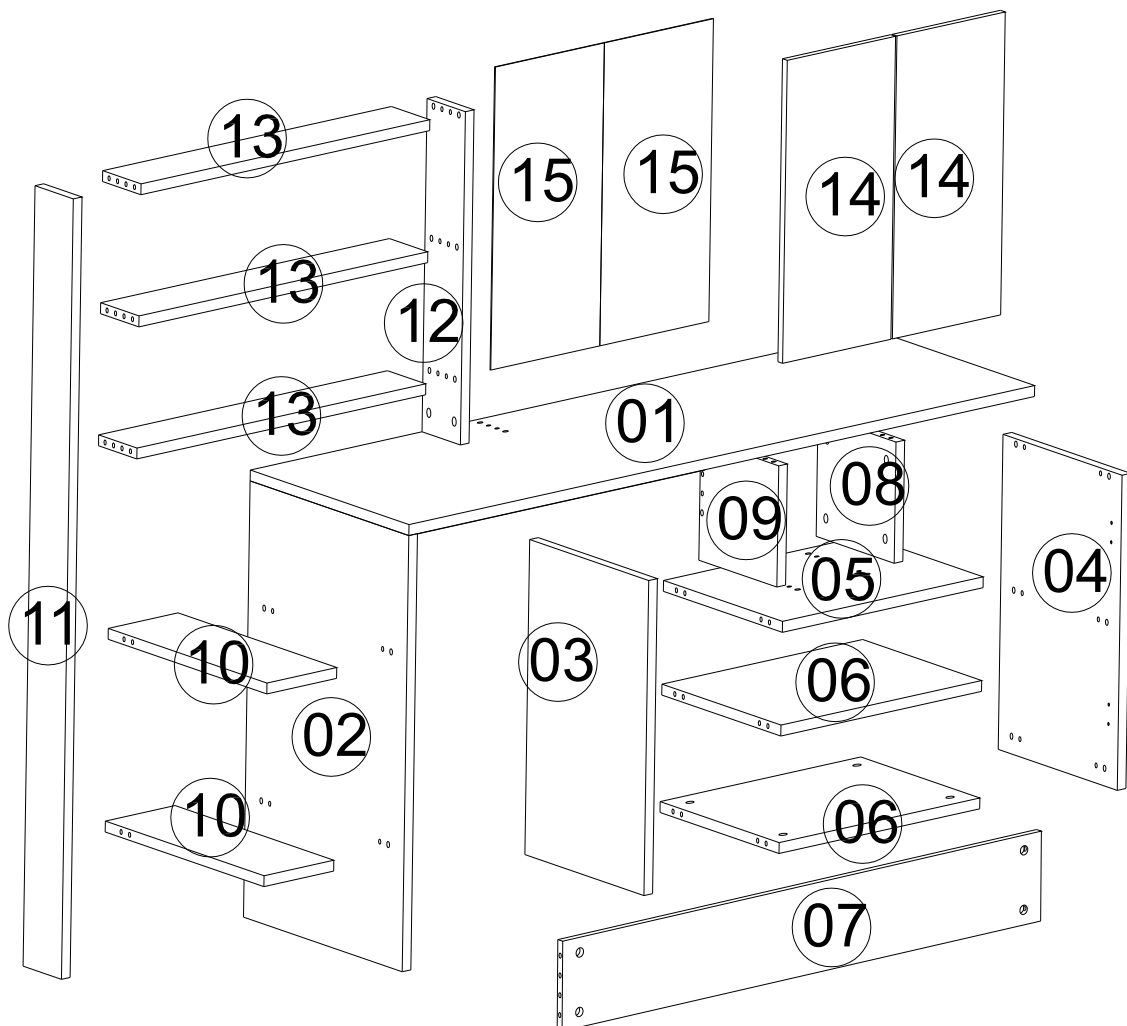

Náhled/Náhľad