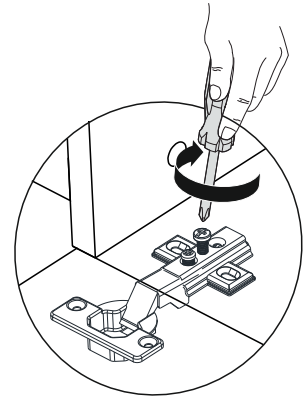

Nástroje nutné k sestavení produktu (nejsou součástí balení).

Nástroje potrebné na zostavenie produktu (nie sú súčasťou balenia).

A10 3,5x18 YHB šroub/skrutka  16x	A01 Minifix fixační šroub/fixačná skrutka  48x	A02 Minifix šroubovák/skrutkovač  48x	A03 Hmoždinka  48x	A28 Hřebík/Klinec  30x
A12 Pant/Pánt  4x	A13 Pant/Pánt  4x			A16 Krytka Barva 1/Farba1 25x  Barva 2 /Farba 2 23x

Náhled/Náhľad

Montážní návod/Montážny návod

Upozornění/Upozornenie

Minifix je hlavní materiál určený ke spojování jednotlivých dílů. Než začnete pracovat, prohlédněte si pozorně nákresy níže.
Minifix je hlavný materiál určený na spájanie jednotlivých dielov. Než začnete pracovať, pozrite si pozorne nákresy nižšie