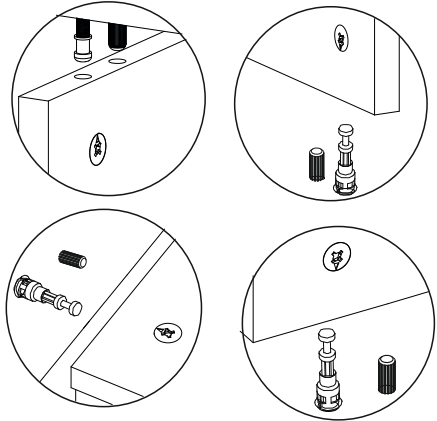

MELIS Psací stůl s regálem/Písací stôl s regálom

Montážní návod/Montážny návod

Tento produkt by měl být smontován 2 dospělými osobami.
Tento produkt by mal byť zmontovaný 2 dospělými osobami.

Seznam dílů/Zoznam dielov

Nástroje nutné k sestavení produktu (nejsou součástí balení).

Nástroje potrebné na zostavenie produktu (nie sú súčasťou balenia).

A10 3,5x18 YHB šroub/skrutka  16x	A01 Minifix fixační šroub/fixačná skrutka  48x	A02 Minifix šroubovák/skrutkovač  48x	A03 Hmoždinka  48x	A28 Hřebík/Klinec  30x
A12 Pant/Pánt  4x	A13 Pant/Pánt  4x			A16 Krytka Barva 1/Farba1 25x  Barva 2 /Farba 2 23x

Náhled/Náhľad

Montážní návod/Montážny návod

Upozornění/Upozornenie

Minifix je hlavní materiál určený ke spojování jednotlivých dílů. Než začnete pracovat, prohlédněte si pozorně nákresy níže.
Minifix je hlavný materiál určený na spájanie jednotlivých dielov. Než začnete pracovať, pozrite si pozorne nákresy nižšie