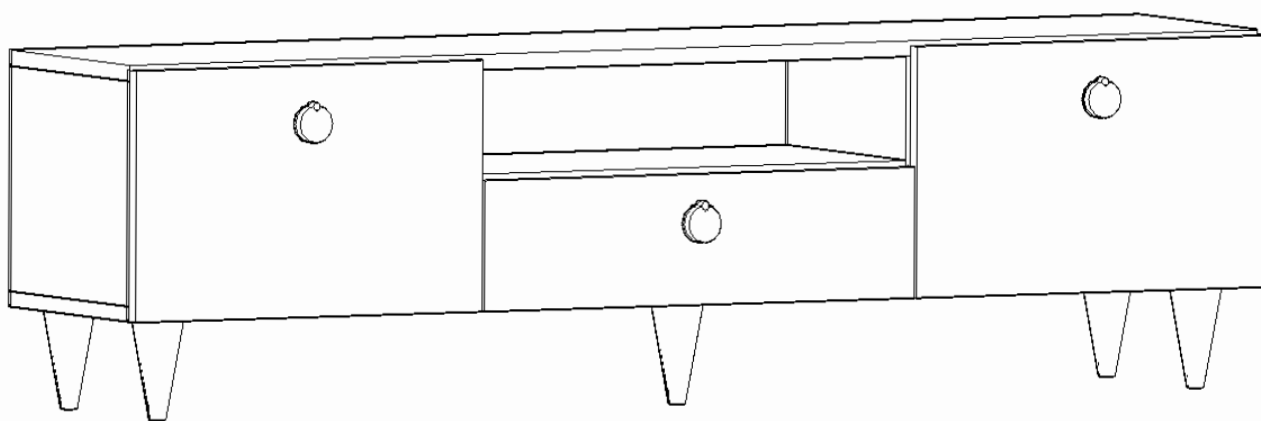

CAVELLI TV stolek/stolík

Montážní plán/Montážny plán

Seznam dílů/Zoznam dielov

A02 Minifix fixační šroub/ fixační skrutka k18  20x	Minifix šroubovák/ skrutkovač M10  20x	A04 Hmoždinka $\varnothing 8$  20x	A07 Hřebík/Klinec  30x	D01 15cm noha  5x
A10 šroub/skrutka 4x18  50x	C04 Pant/Pánt dí  6x	D02 úchytka/růčka  3x	D03 šroub úchytky skrutka rúčky  3x	A06 Krytka  20x