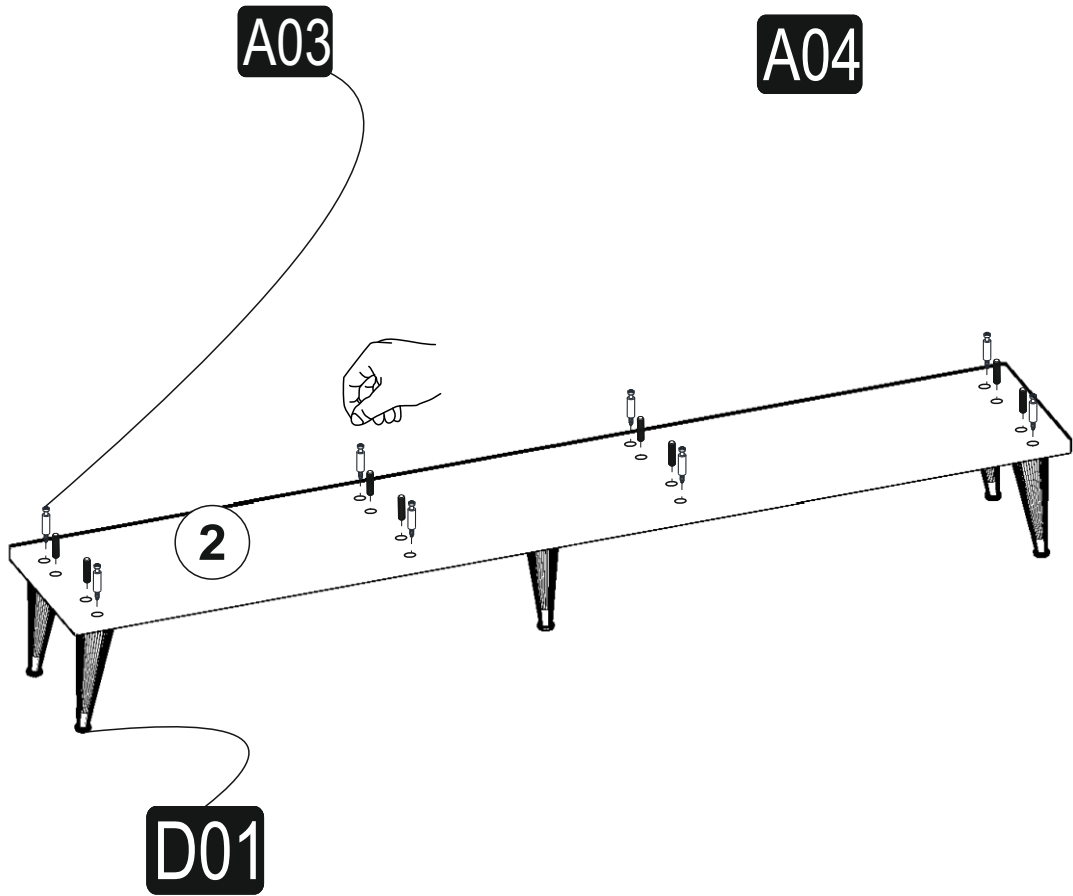

CAVELLI TV stolek/stolík

Montážní plán/Montážny plán

Seznam dílů/Zoznam dielov

A02 Minifix fixační šroub/ fixační skrutka k18  20x	Minifix šroubovák/ skrutkovač M10  20x	A04 Hmoždinka $\varnothing 8$  20x	A07 Hřebík/Klinec  30x	D01 15cm noha  5x
A10 šroub/skrutka 4x18  50x	C04 Pant/Pánt dí  6x	D02 úchytka/růčka  3x	D03 šroub úchytky skrutka rúčky  3x	A06 Krytka  20x

Náhled/Náhľad

1

A10

2

3

4

5

6