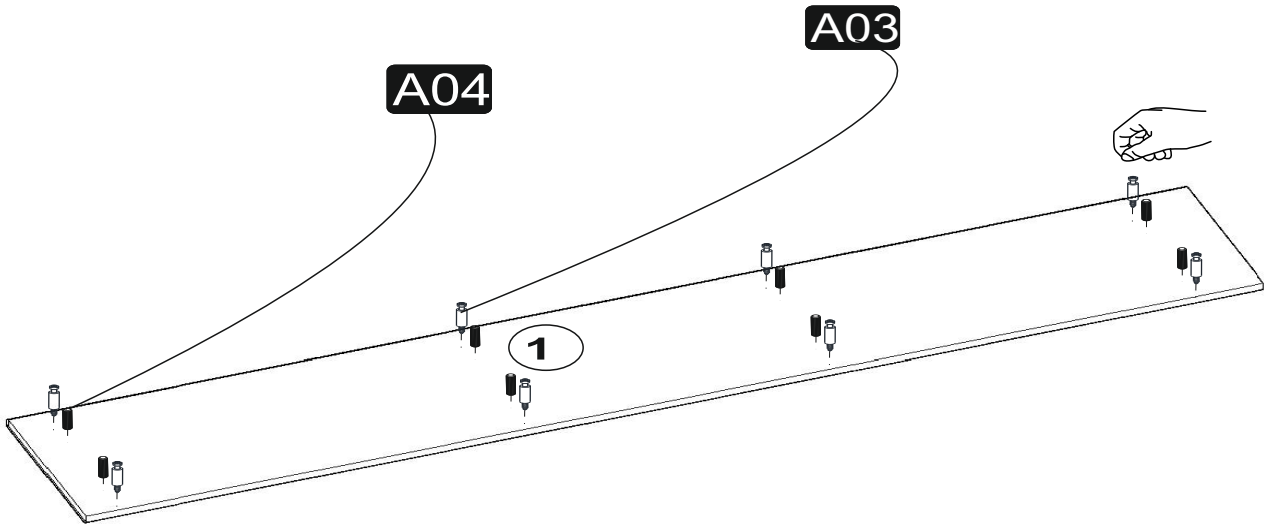

CAVELLI TV stolek/stolík

Montážní plán/Montážny plán

Seznam dílů/Zoznam dielov

A02 Minifix fixační šroub/ fixační skrutka k18  20x	Minifix šroubovák/ skrutkovač M10  20x	A04 Hmoždinka $\varnothing 8$  20x	A07 Hřebík/Klinec  30x	D01 15cm noha  5x
A10 šroub/skrutka 4x18  50x	C04 Pant/Pánt dí  6x	D02 úchytka/růčka  3x	D03 šroub úchytky skrutka rúčky  3x	A06 Krytka  20x

Náhled/Náhľad

1

A10

2

3

4

5

6