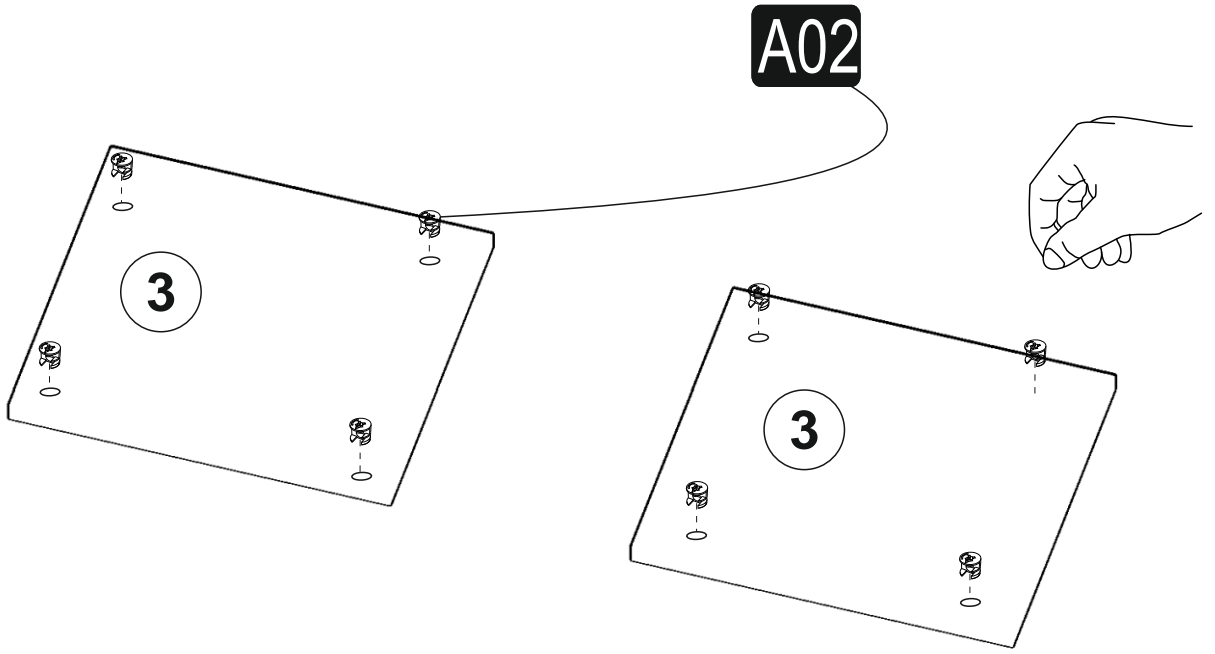

CAVELLI TV stolek/stolík

Montážní plán/Montážny plán

Seznam dílů/Zoznam dielov

A02 Minifix fixační šroub/ fixační skrutka k18  20x	Minifix šroubovák/ skrutkovač M10  20x	A04 Hmoždinka $\varnothing 8$  20x	A07 Hřebík/Klinec  30x	D01 15cm noha  5x
A10 šroub/skrutka 4x18  50x	C04 Pant/Pánt dí  6x	D02 úchytka/růčka  3x	D03 šroub úchytky skrutka rúčky  3x	A06 Krytka  20x

Náhled/Náhľad

1

A10

2

3

4

5

6