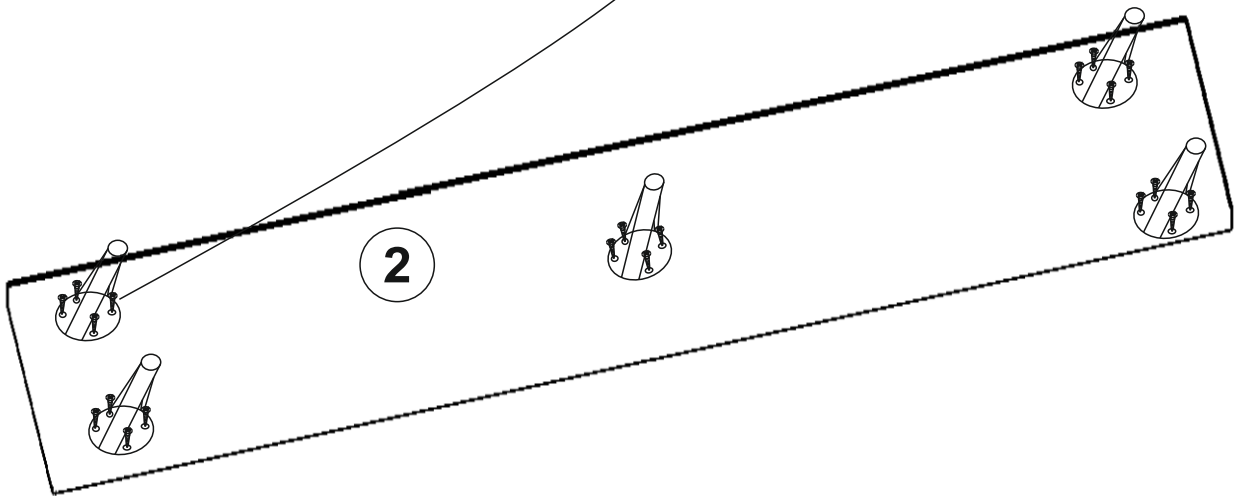

CAVELLI TV stolek/stolík

Montážní plán/Montážny plán

Seznam dílů/Zoznam dielov

A02 Minifix fixační šroub/ fixační skrutka k18  20x	Minifix šroubovák/ skrutkovač M10  20x	A04 Hmoždinka $\varnothing 8$  20x	A07 Hřebík/Klinec  30x	D01 15cm noha  5x
A10 šroub/skrutka 4x18  50x	C04 Pant/Pánt dí  6x	D02 úchytka/růčka  3x	D03 šroub úchytky skrutka rúčky  3x	A06 Krytka  20x

Náhled/Náhľad

1

A10

2

3

4

5

6