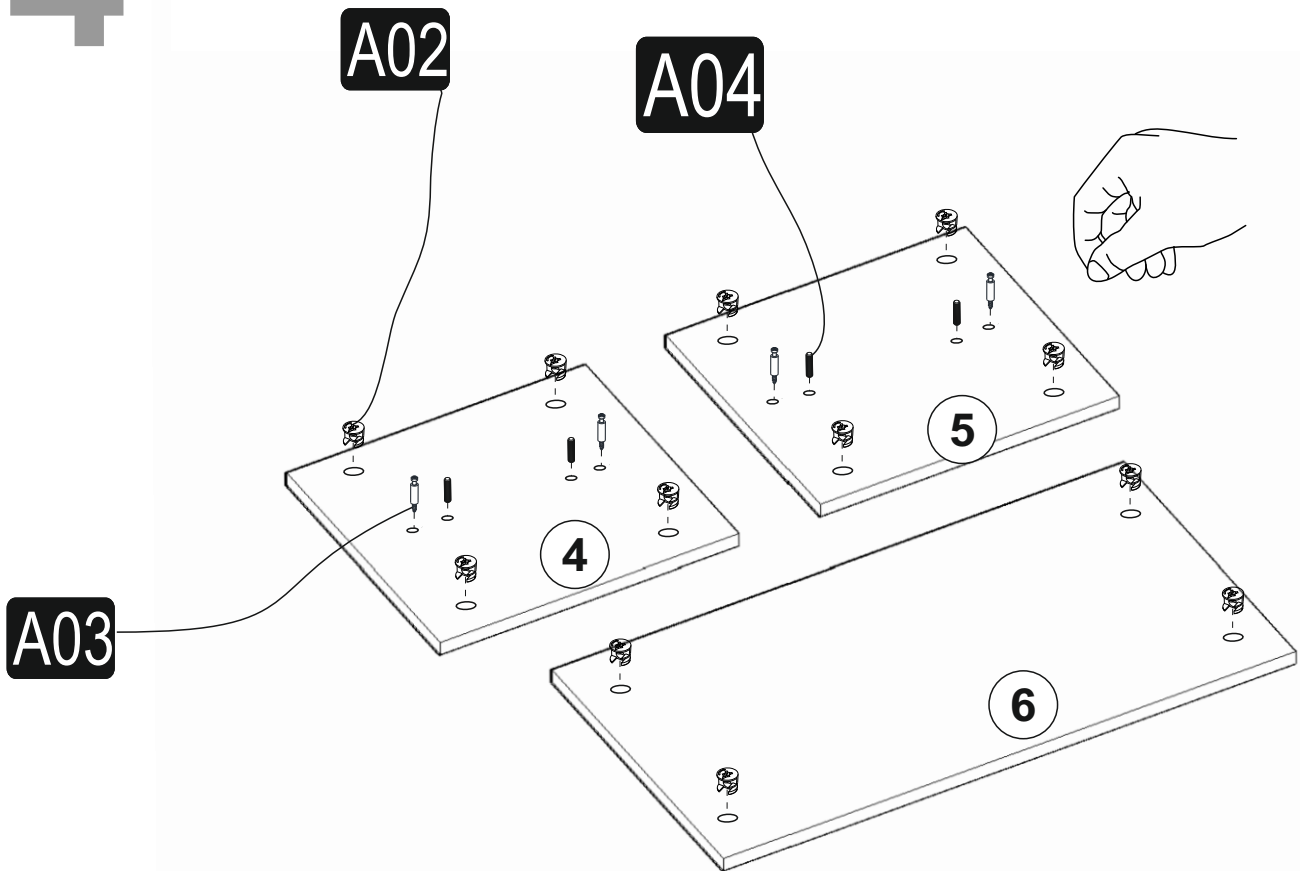

CAVELLI TV stolek/stolík

Montážní plán/Montážny plán

Seznam dílů/Zoznam dielov

A02 Minifix fixační šroub/ fixační skrutka k18  20x	Minifix šroubovák/ skrutkovač M10  20x	A04 Hmoždinka $\varnothing 8$  20x	A07 Hřebík/Klinec  30x	D01 15cm noha  5x
A10 šroub/skrutka 4x18  50x	C04 Pant/Pánt dí  6x	D02 úchytka/růčka  3x	D03 šroub úchytky skrutka rúčky  3x	A06 Krytka  20x

Náhled/Náhľad

1

A10

2

3

4

5

6