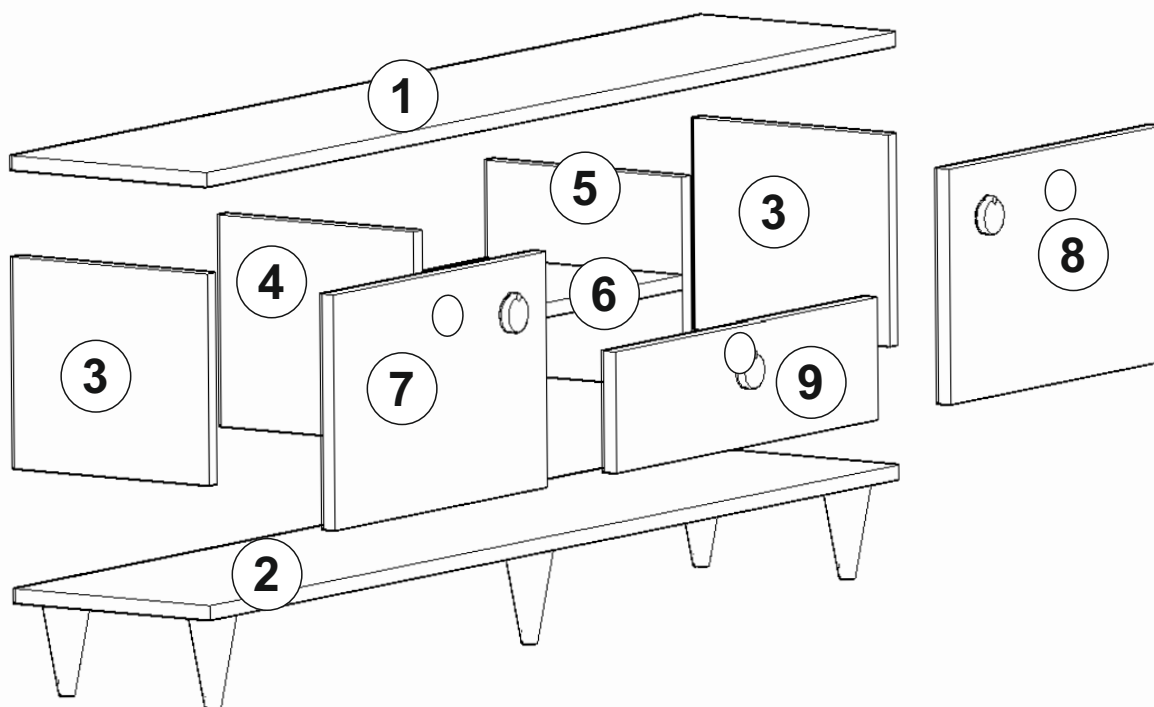

Seznam dílů/Zoznam dielov

A02 Minifix fixační šroub/ fixační skrutka k18 20x	Minifix šroubovák/ skrutkovač M10 20x	A04 Hmoždinka $\varnothing 8$ 20x	A07 Hřebík/Klinec 30x	D01 15cm noha 5x
A10 šroub/skrutka 4x18 50x	C04 Pant/Pánt dí 6x	D02 úchytka/růčka 3x	D03 šroub úchytky skrutka rúčky 3x	A06 Krytka 20x

Náhled/Náhľad