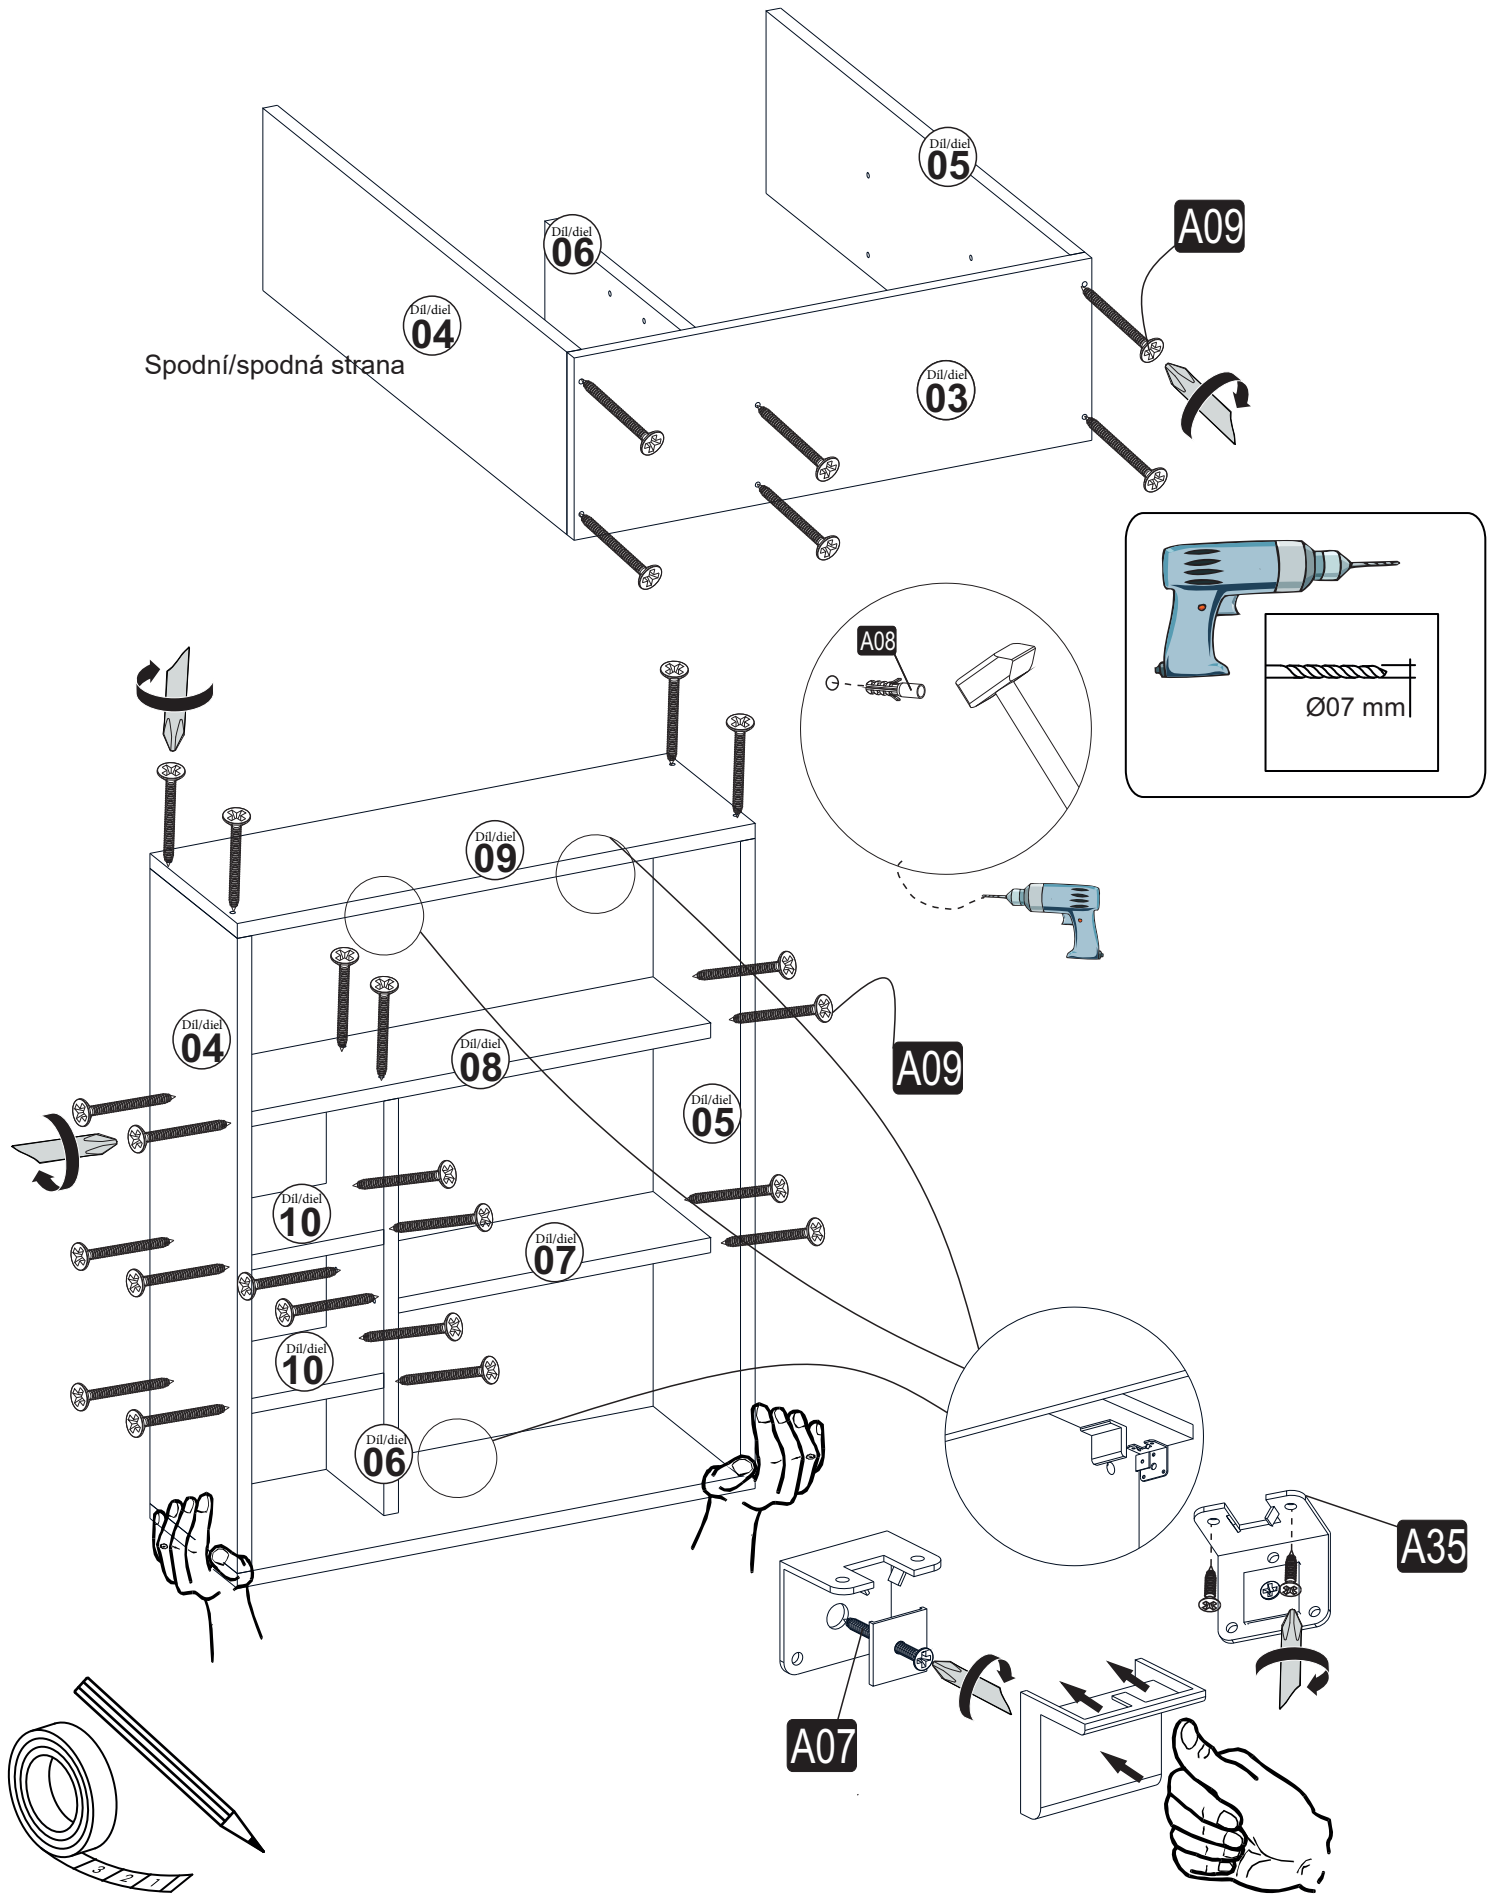

SEDIR Psací stůl s regálem/Písací stôl s regálom

Montážní návod/Montážny návod

Doporučujeme sestavovat produkt 2 dospělým osobám
 Odporučame zostavovať produkt 2 dospělým osobám

Seznam dílů/Zoznam dielov

Nástroje nutné k sestavení produktu (není součástí balení)

Nástroje potrebné na zostavenie produktu (nie sú súčasťou balenia)

A10 3,5x18 YHB šroub skrutka  26x	A09 4x50 YHB šroub skrutka  28x	A07 5x70 YHB šroub skrutka  3x	A35 kovový nástěnný závěs spojovací uholník  3x	A08 Ø8 Hmoždinka  3x
		A08 západka  1x	A17 Závěs/Záves  4x	A16 Krytka  28x

Náhled/Náhľad

Montážní návod/Montážny návod

Spodní/spodná strana