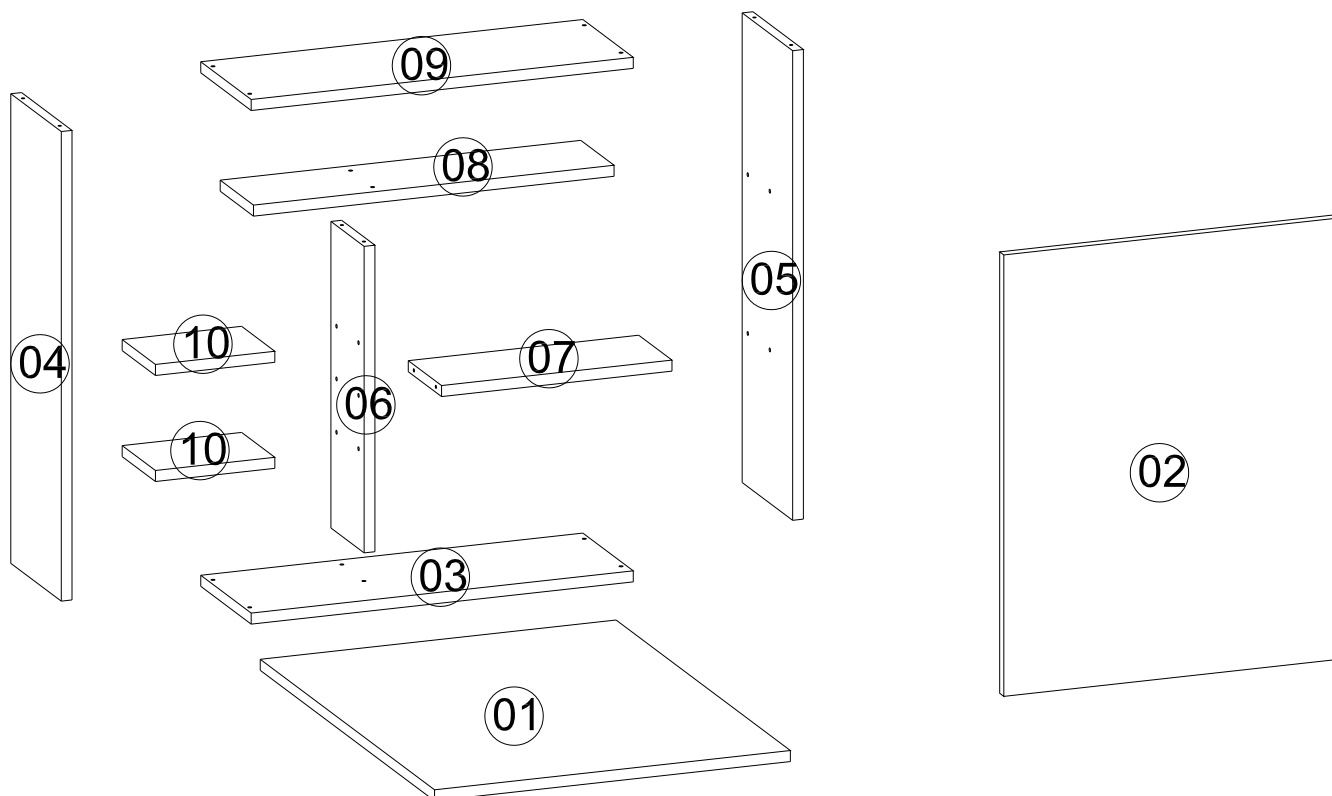

Doporučujeme sestavovat produkt 2 dospělým osobám
Odporučame zostavovať produkt 2 dospělým osobám

Seznam dílů/Zoznam dielov

Nástroje nutné k sestavení produktu (není součástí balení)

Nástroje potrebné na zostavenie produktu (nie sú súčasťou balenia)

A10 3,5x18 YHB šroub skrutka 26x	A09 4x50 YHB šroub skrutka 28x	A07 5x70 YHB šroub skrutka 3x	A35 kovový nástěnný závěs spojovací uholník 3x	A08 Ø8 Hmoždinka 3x
		A08 západka 1x	A17 Závěs/Záves 4x	A16 Krytka 28x

Náhled/Náhľad