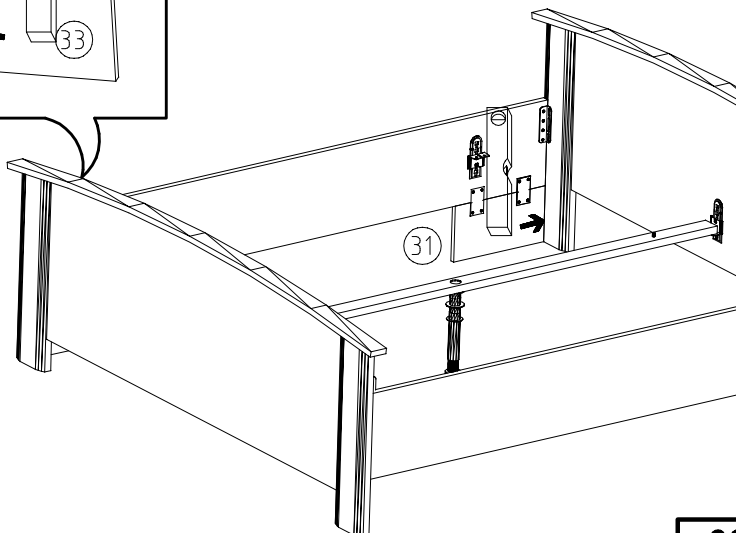

made by  
 WIMEX Wohnbedarf/ Import Export Handels GmbH/ Postfach 14-07/ 49112 Georgsmarienhütte/ Germany

1. 
2. 

419x189x15

202x189x15

1

2

3

U 4 X 23 mm SP23  
111 066/074 121117