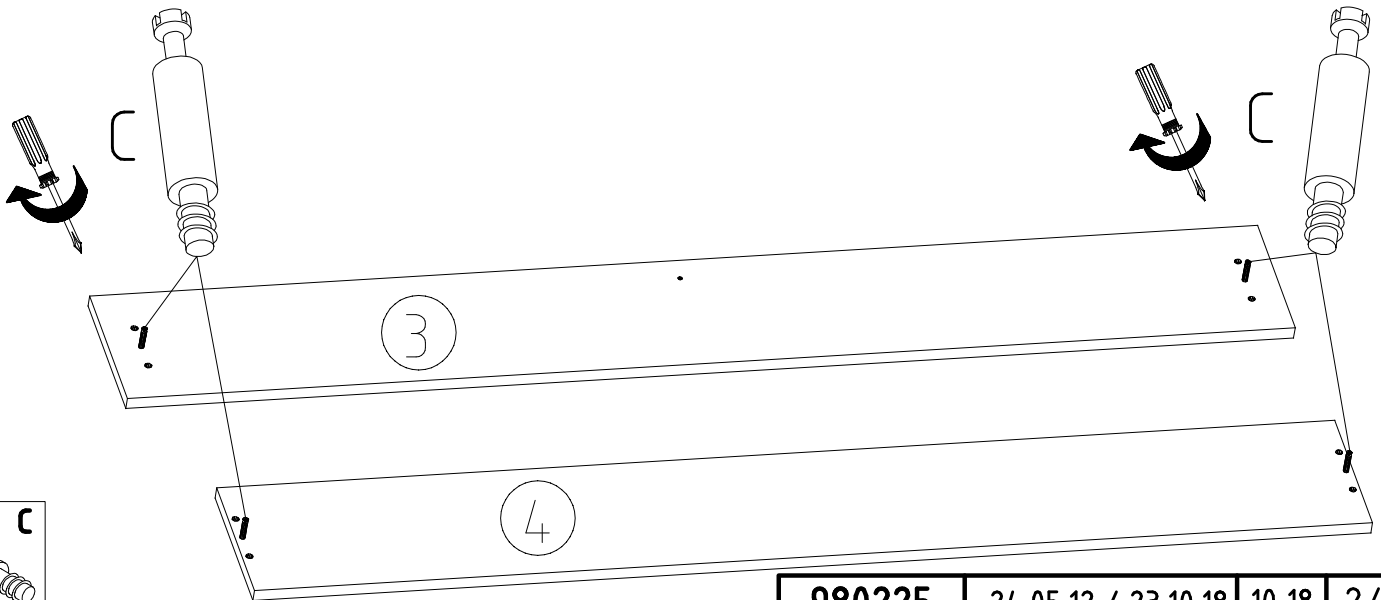

4

111 066/074  
4 X 23 mm SP23

121117

KR

4 X 15mm SP15

121 120

5

163 007

111 609

4 X 23 mm SP23

121117

6

<121 370>	< G 1 >	<4x>

Änderungen die dem technischen Fortschritt geschuldet sind behalten wir uns vor!  
 Bei nicht vorschriftsmäßiger und/ oder nicht fachmännischer Montage wird bei Personen-  
 und/ oder Sachschäden keinerlei Haftung übernommen.

made by  
 WIMEX Wohnbedarf/ Import Export Handels GmbH/ Postfach 14-07/ 49112 Georgsmarienhütte/ Germany

1. 
2. 

419x189x15

202x189x15

1

2

3

U 4 X 23 mm SP23  
111 066/074 121117

4

4 X 23 mm SP23 SG 25  
121117