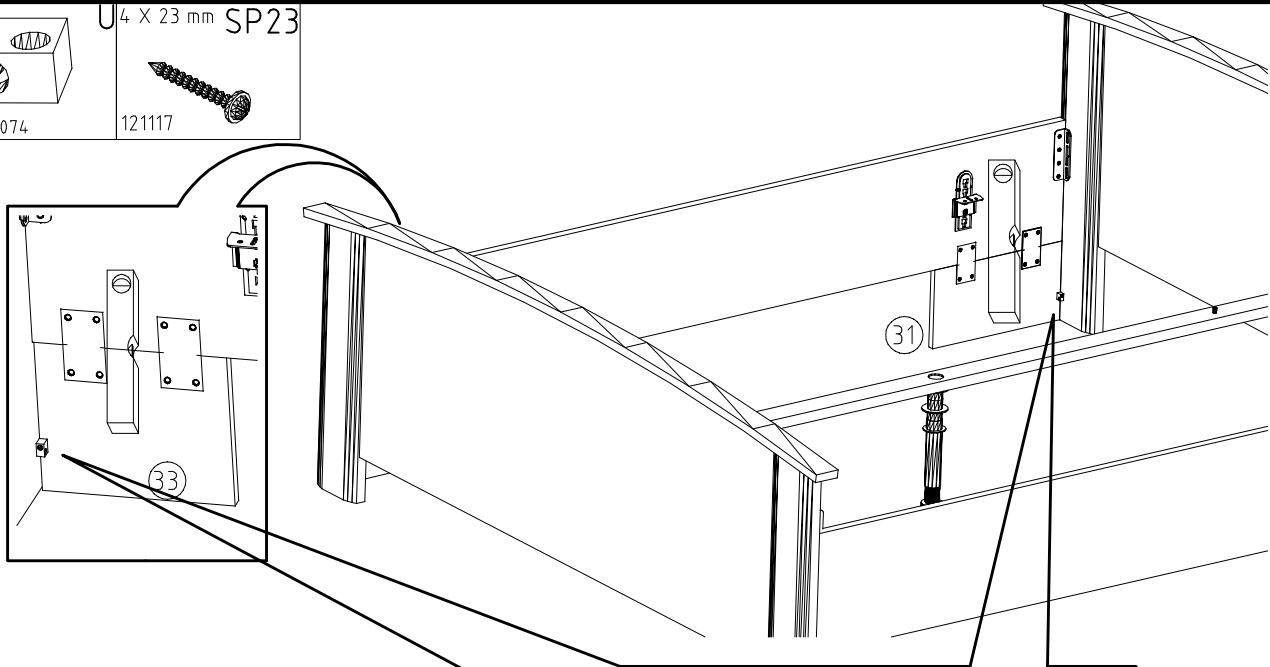

made by  
 WIMEX Wohnbedarf/ Import Export Handels GmbH/ Postfach 14-07/ 49112 Georgsmarienhütte/ Germany

1. 
2. 

419x189x15

202x189x15

1

2

3

U 4 X 23 mm SP23  
111 066/074 121117