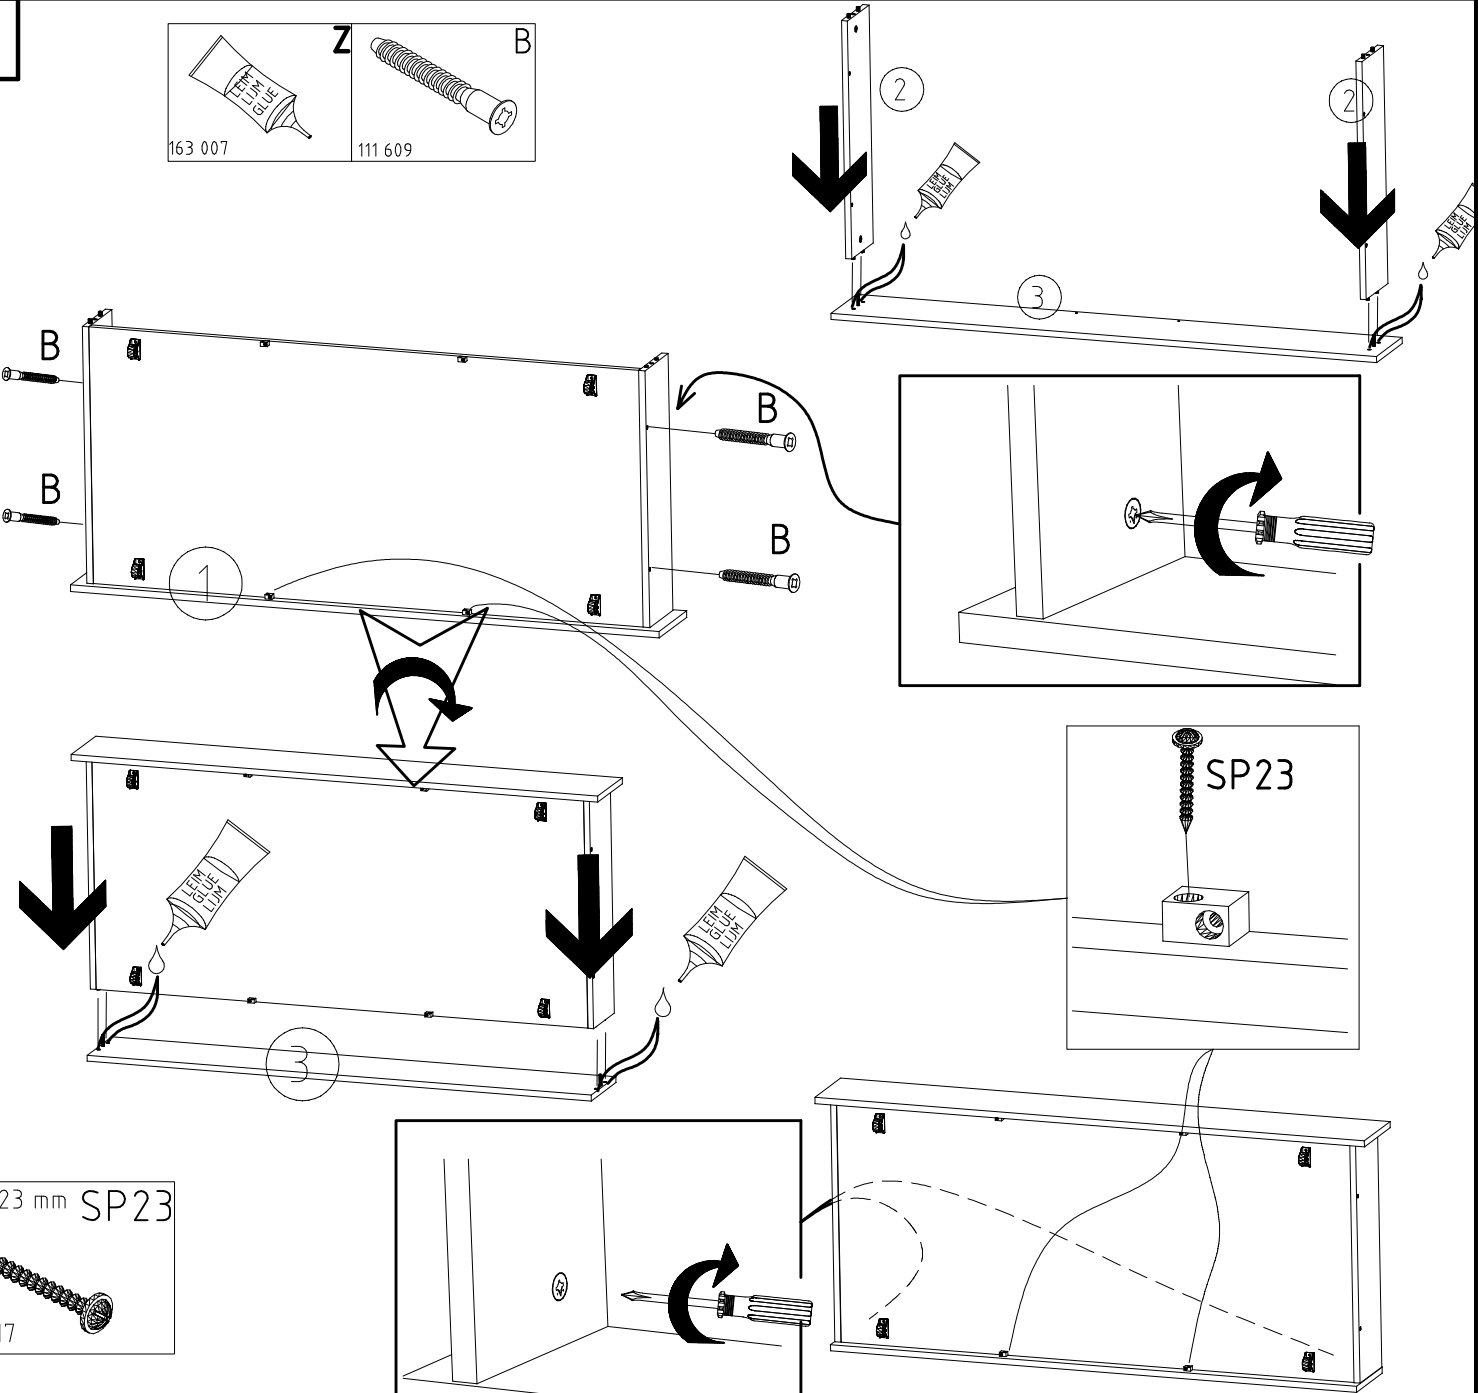

4

111 066/074  
4 X 23 mm SP23

121117

KR

4 X 15mm SP15

121 120

5

163 007

111 609

4 X 23 mm SP23

121117

6

<121 370>	< G 1 >	<4x>

Änderungen die dem technischen Fortschritt geschuldet sind behalten wir uns vor!  
 Bei nicht vorschriftsmäßiger und/ oder nicht fachmännischer Montage wird bei Personen-  
 und/ oder Sachschäden keinerlei Haftung übernommen.

made by  
 WIMEX Wohnbedarf/ Import Export Handels GmbH/ Postfach 14-07/ 49112 Georgsmarienhütte/ Germany

1. 
2. 

419x189x15

202x189x15

1

2

3

U 4 X 23 mm SP23  
111 066/074 121117

4

4 X 23 mm SP23 SG 25  
121117