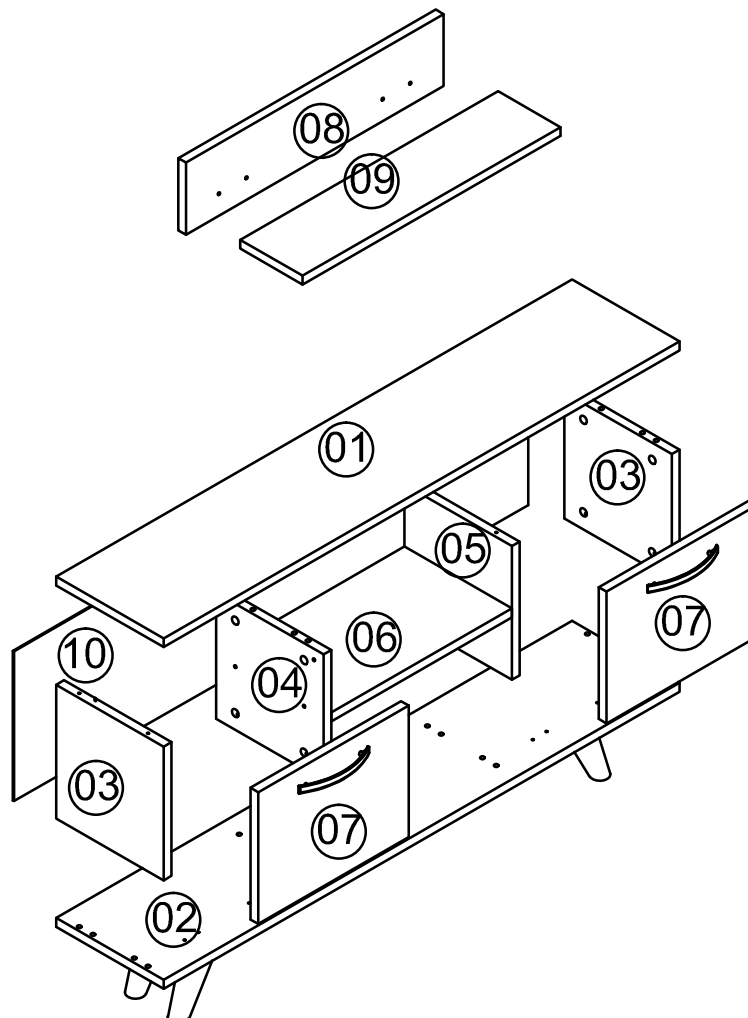

Náhled/Náhl'ad