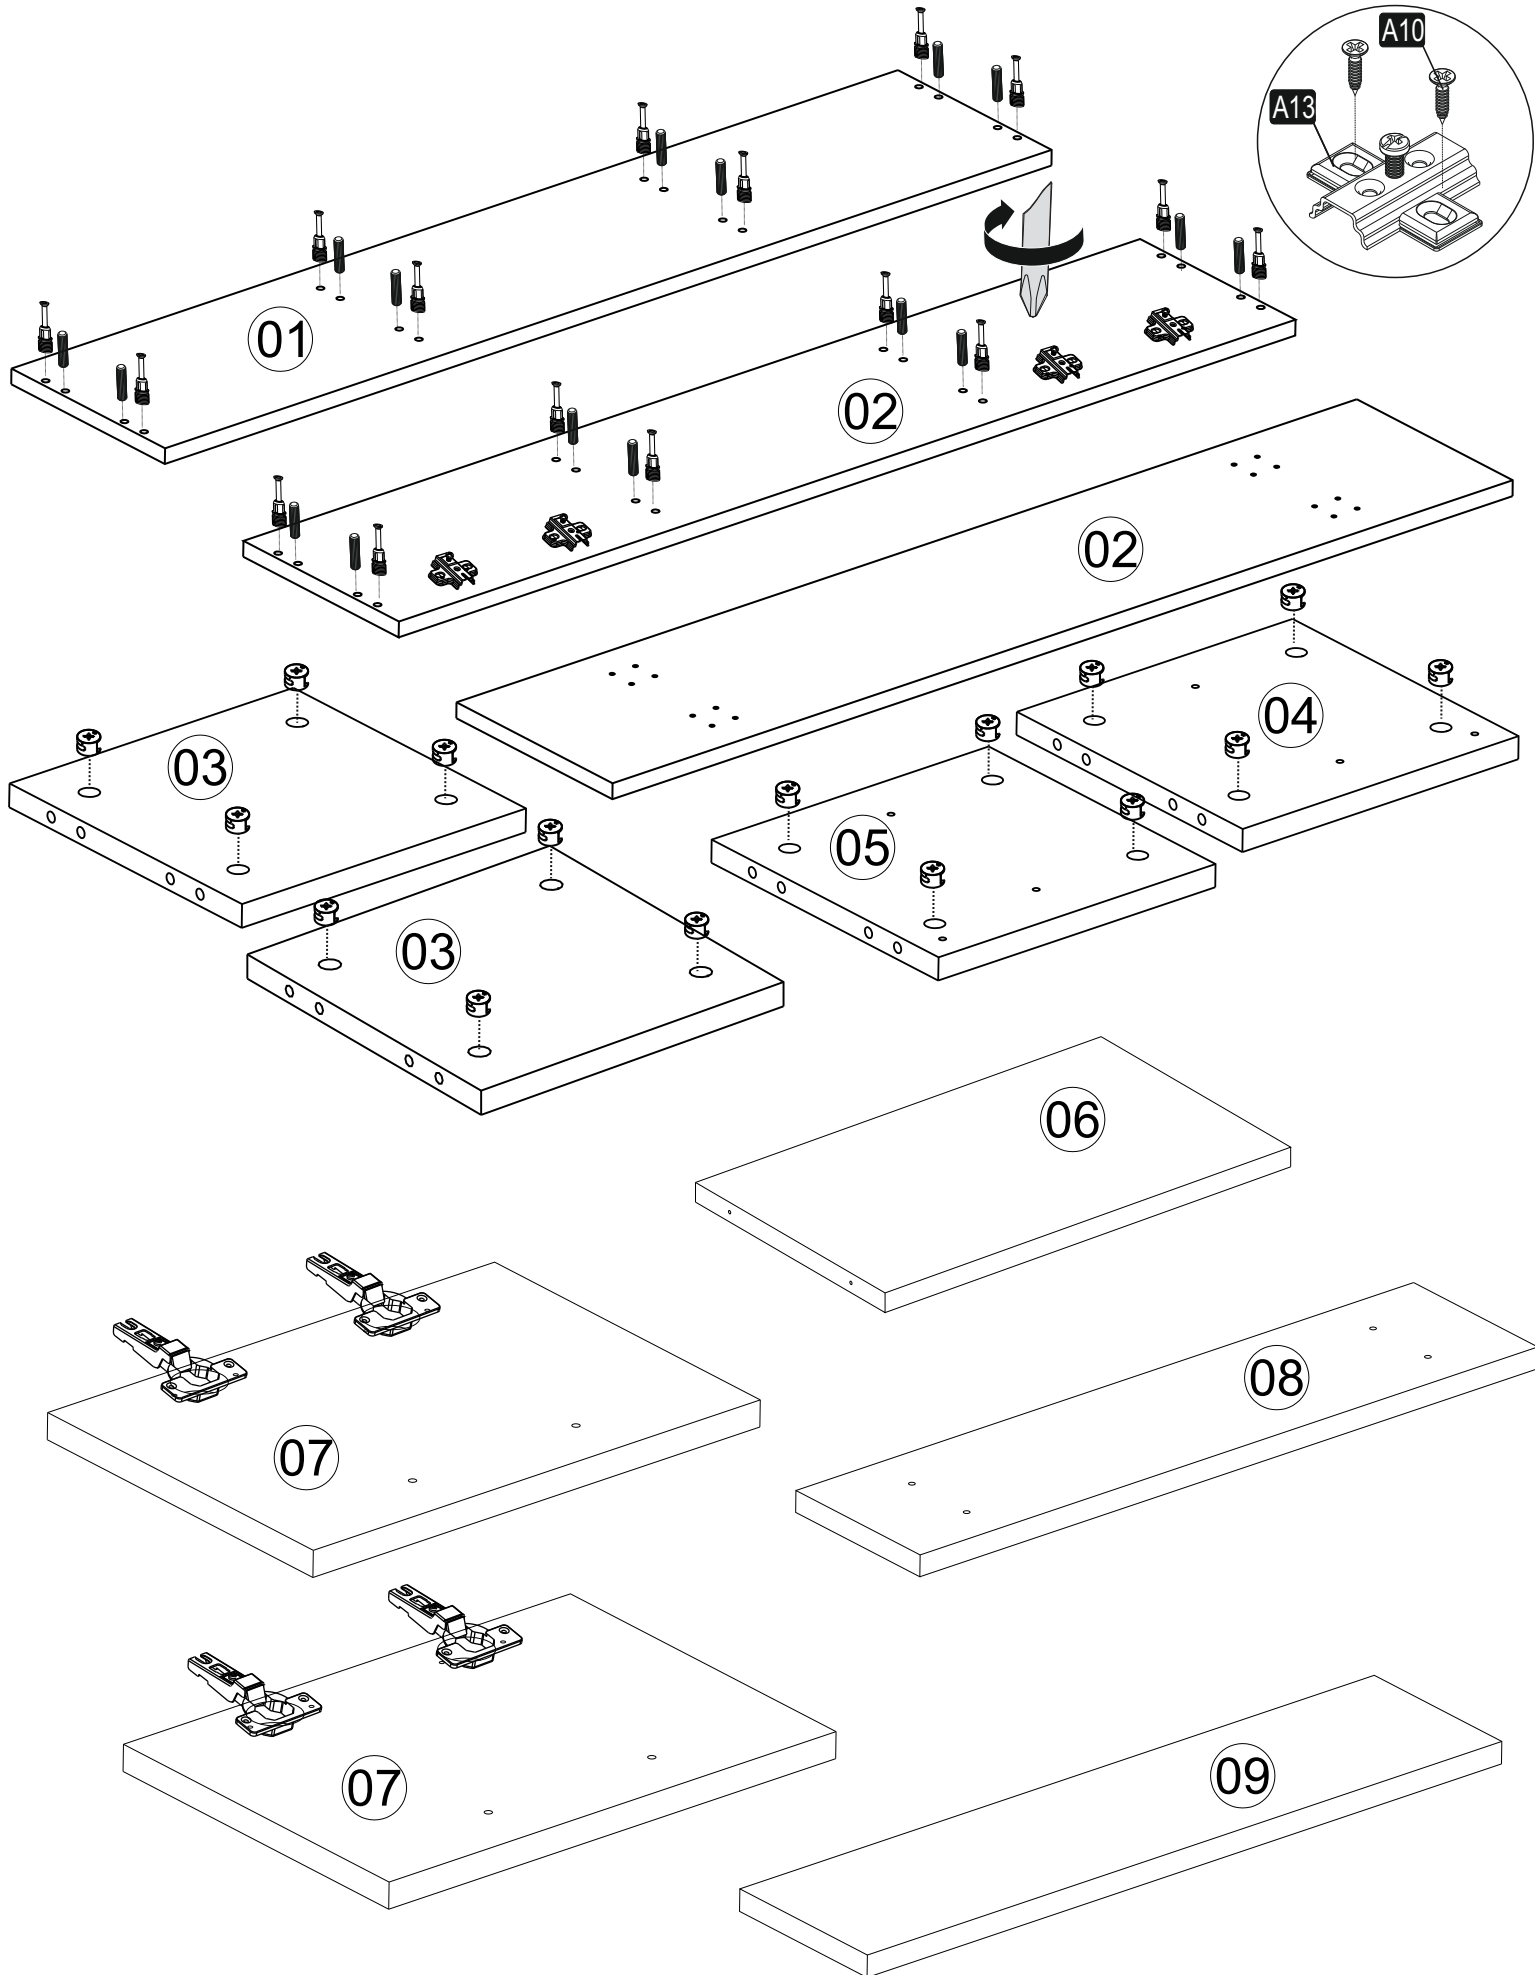

Montážní návod/Montážny návod