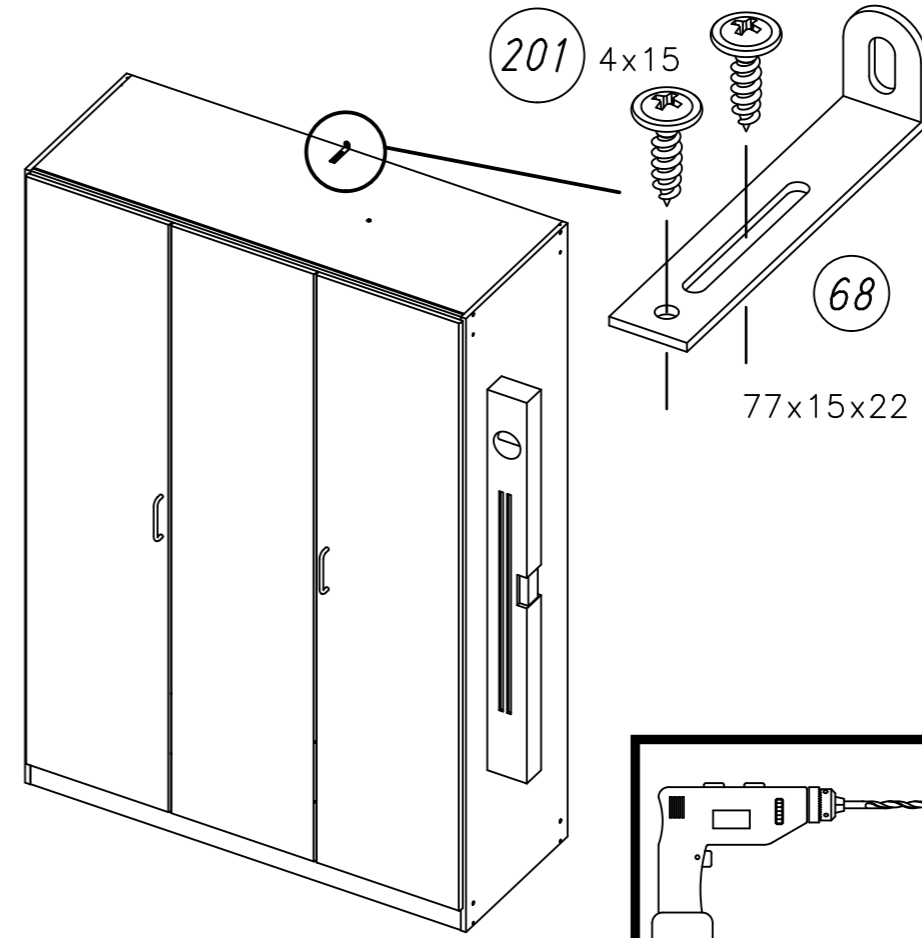

1.

ML003_08

rauch

Ø5mm

90°

ABD-FOLIE
147x46

2.

3.