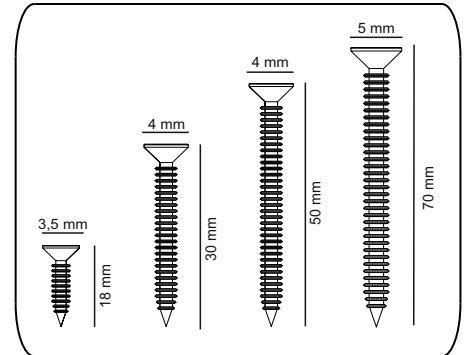

Upozornění/Upozornenie !!

Minifix je spojovací materiál našich výrobků. Než začnete pracovat, prohlédněte si pozorně nákresy níže.

Minifix je spojovací materiál našich výrobkov. Než začnete pracovať, pozrite si pozorne nákresy nižšie.