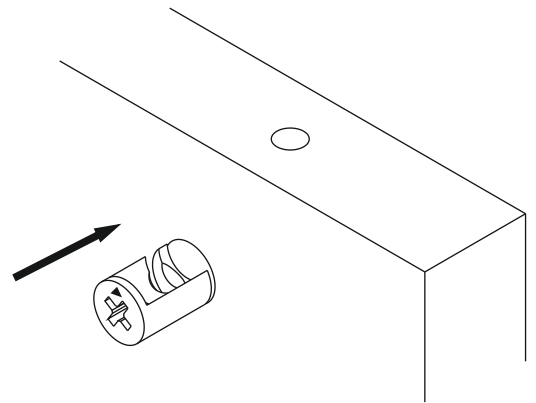

Upozornění/Upozornenie !!

Minifix je spojovací materiál našich výrobků. Než začnete pracovat, prohlédněte si pozorně nákresy níže.

Minifix je spojovací materiál našich výrobkov. Než začnete pracovať, pozrite si pozorne nákresy nižšie.