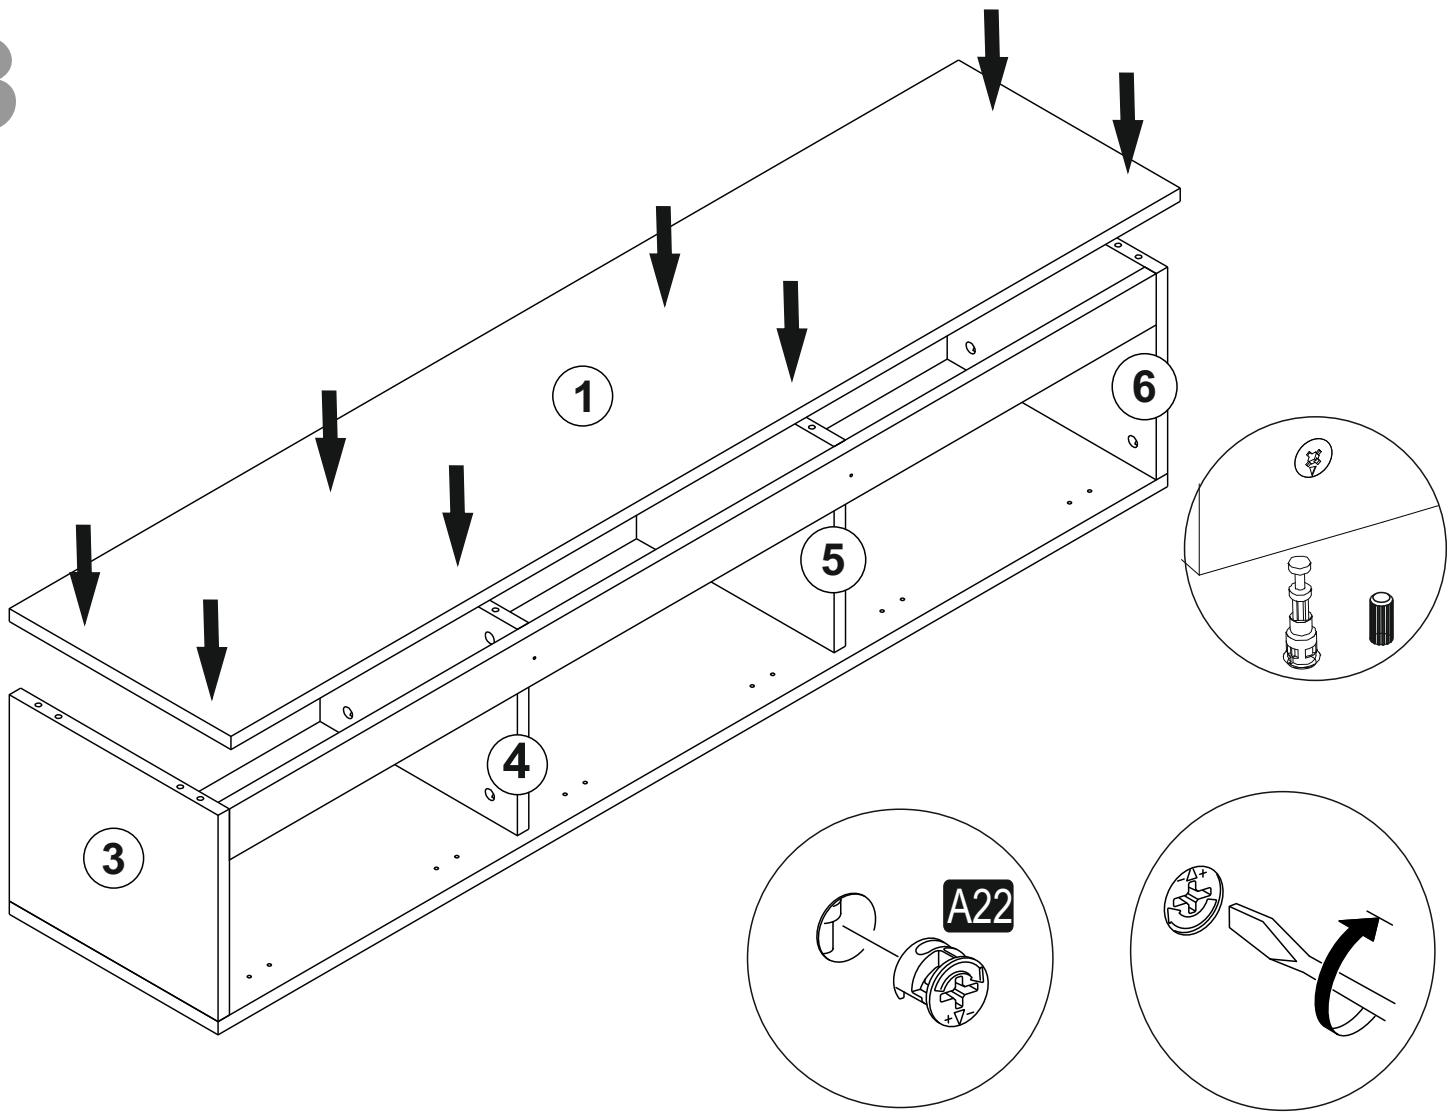

1005.01	1	1500	350	18
1005.02	1	1500	330	18
1005.03	1	282	330	18
1005.04	1	282	312	18
1005.05	1	282	312	18
1005.06	1	282	330	18
1005.07	1	1464	70	18
1005.08	3	296	496	18
1005.09	1	1497	315	3

1

2

3

4

5

6

7

8

A = slouží k připevnění pantu na dvířka
B = slouží k upravení polohy dvířek – šípky ukazují směr, kterým se dvířka posouvají

A = slúži na pripevnenie pántu na dvierka
B = slúži na upravenie polohy dvierok - šípky ukazujú smer, ktorým sa dvierka posúvajú