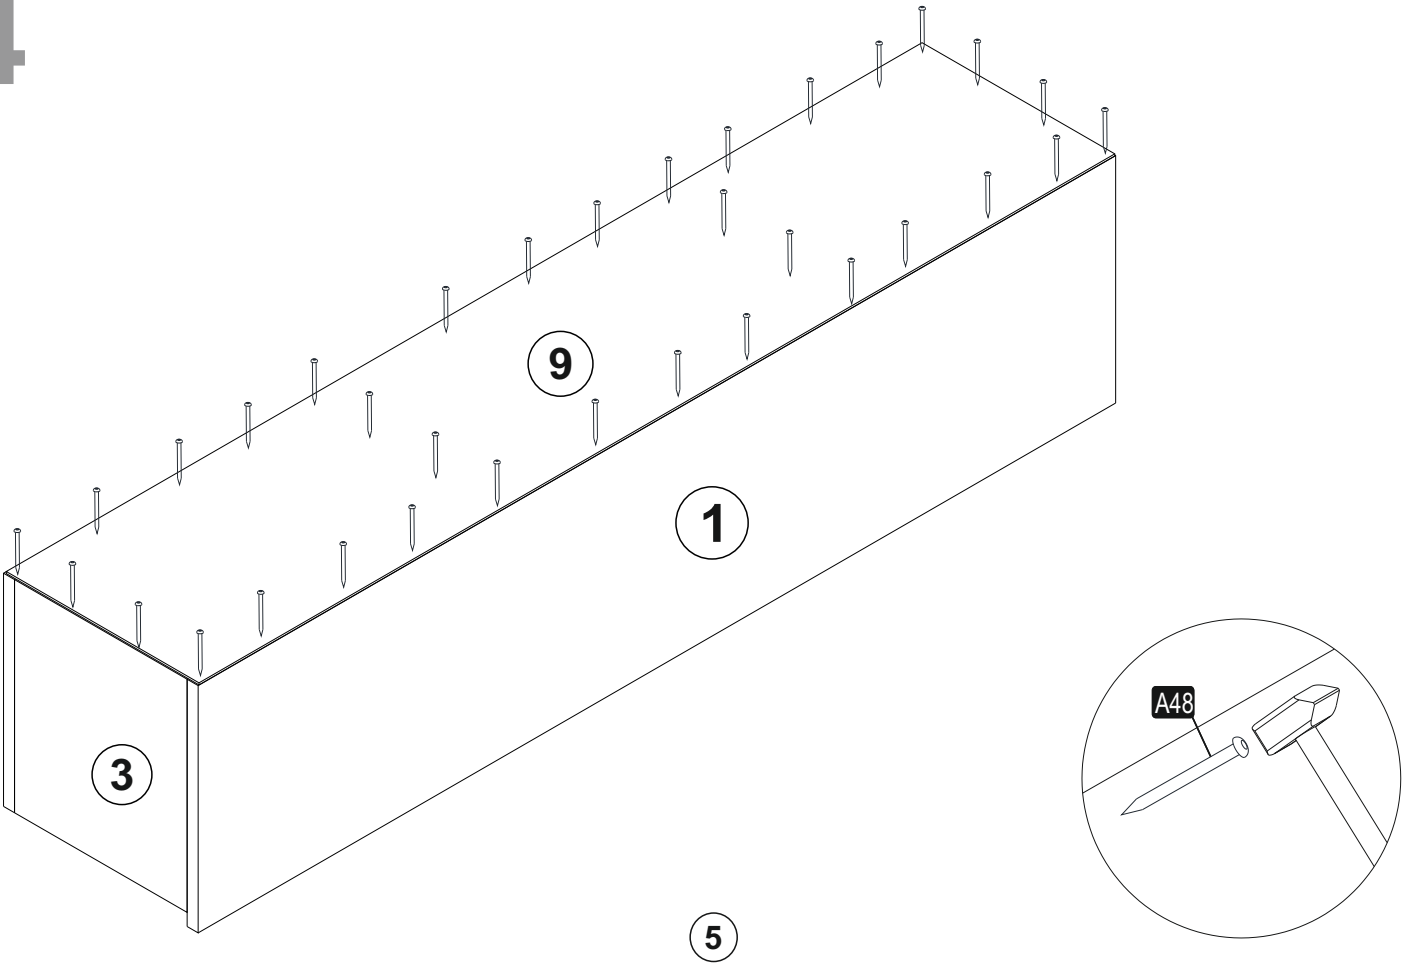

1005.01	1	1500	350	18
1005.02	1	1500	330	18
1005.03	1	282	330	18
1005.04	1	282	312	18
1005.05	1	282	312	18
1005.06	1	282	330	18
1005.07	1	1464	70	18
1005.08	3	296	496	18
1005.09	1	1497	315	3

1

2

3

4

5

6

7

8

A = slouží k připevnění pantu na dvířka
B = slouží k upravení polohy dvířek – šípky ukazují směr, kterým se dvířka posouvají

A = slúži na pripevnenie pántu na dvierka
B = slúži na upravenie polohy dvierok - šípky ukazujú smer, ktorým sa dvierka posúvajú