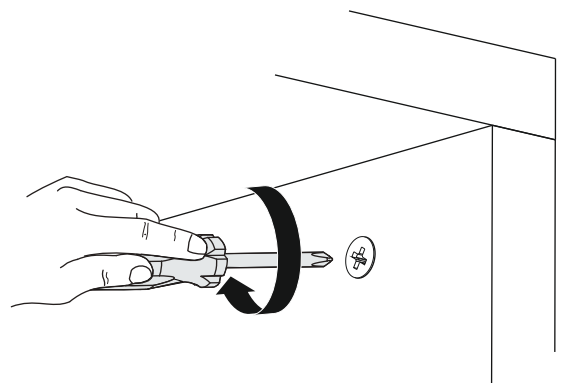

Upozornění/Upozornenie !!

Minifix je spojovací materiál našich výrobků. Než začnete pracovat, prohlédněte si pozorně nákresy níže.

Minifix je spojovací materiál našich výrobkov. Než začnete pracovať, pozrite si pozorne nákresy nižšie.