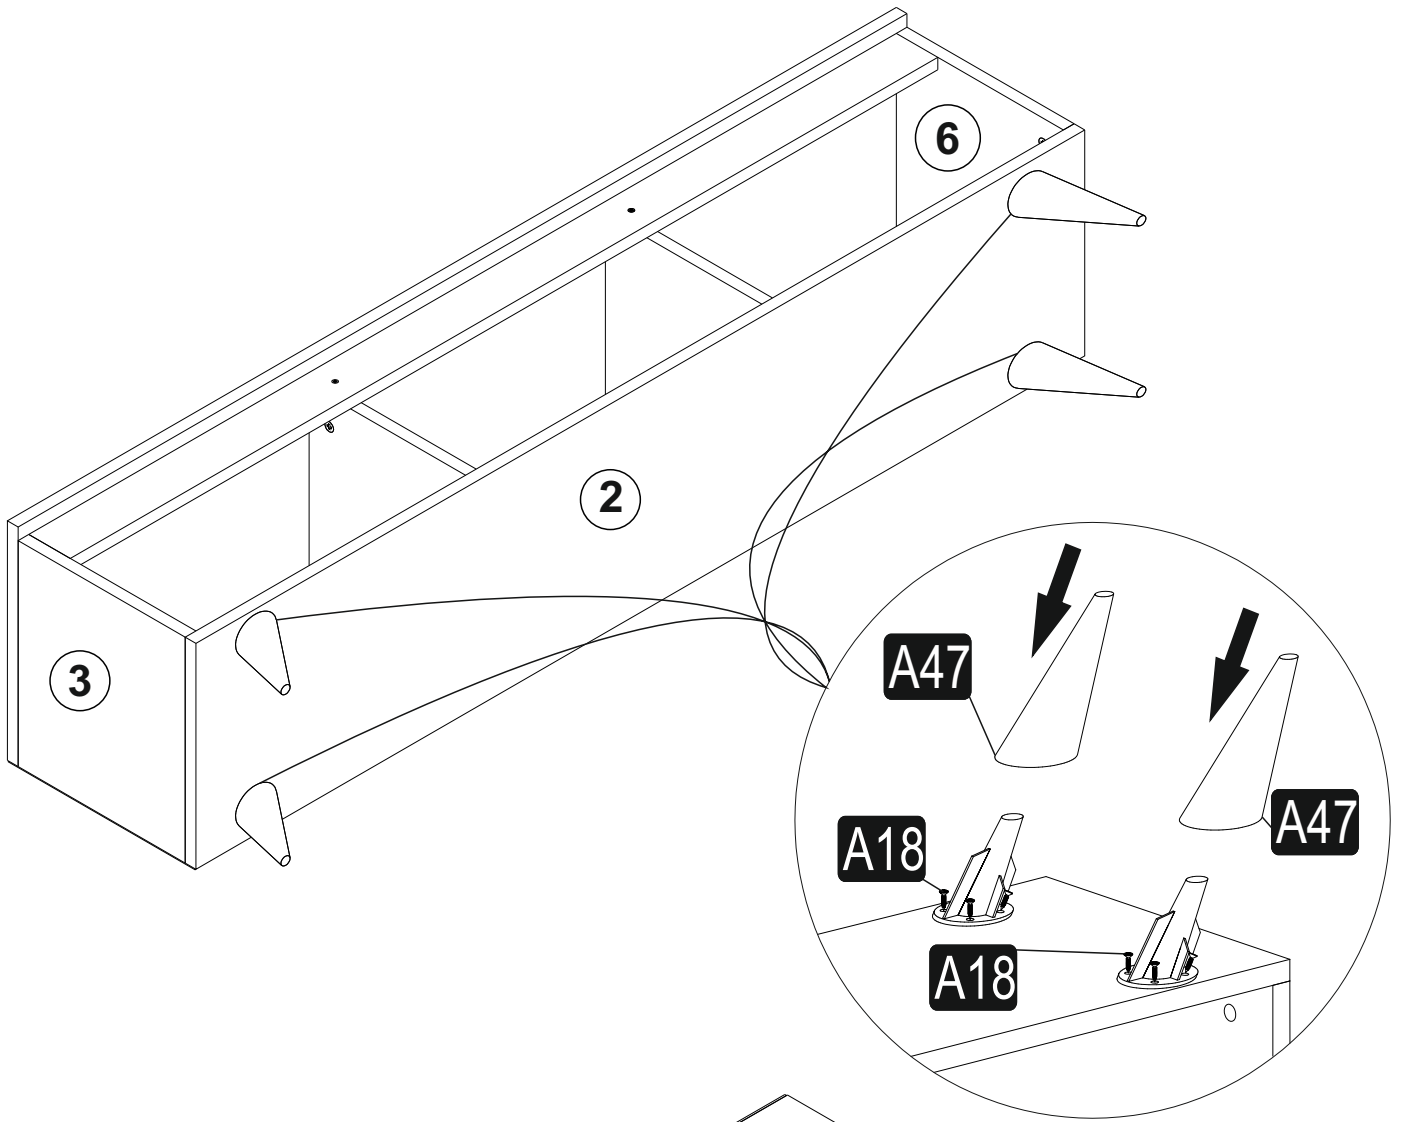

1005.01	1	1500	350	18
1005.02	1	1500	330	18
1005.03	1	282	330	18
1005.04	1	282	312	18
1005.05	1	282	312	18
1005.06	1	282	330	18
1005.07	1	1464	70	18
1005.08	3	296	496	18
1005.09	1	1497	315	3

1

2

3

4

5

6

7

8

A = slouží k připevnění pantu na dvířka
B = slouží k upravení polohy dvířek – šípky ukazují směr, kterým se dvířka posouvají

A = slúži na pripevnenie pántu na dvierka
B = slúži na upravenie polohy dvierok - šípky ukazujú smer, ktorým sa dvierka posúvajú