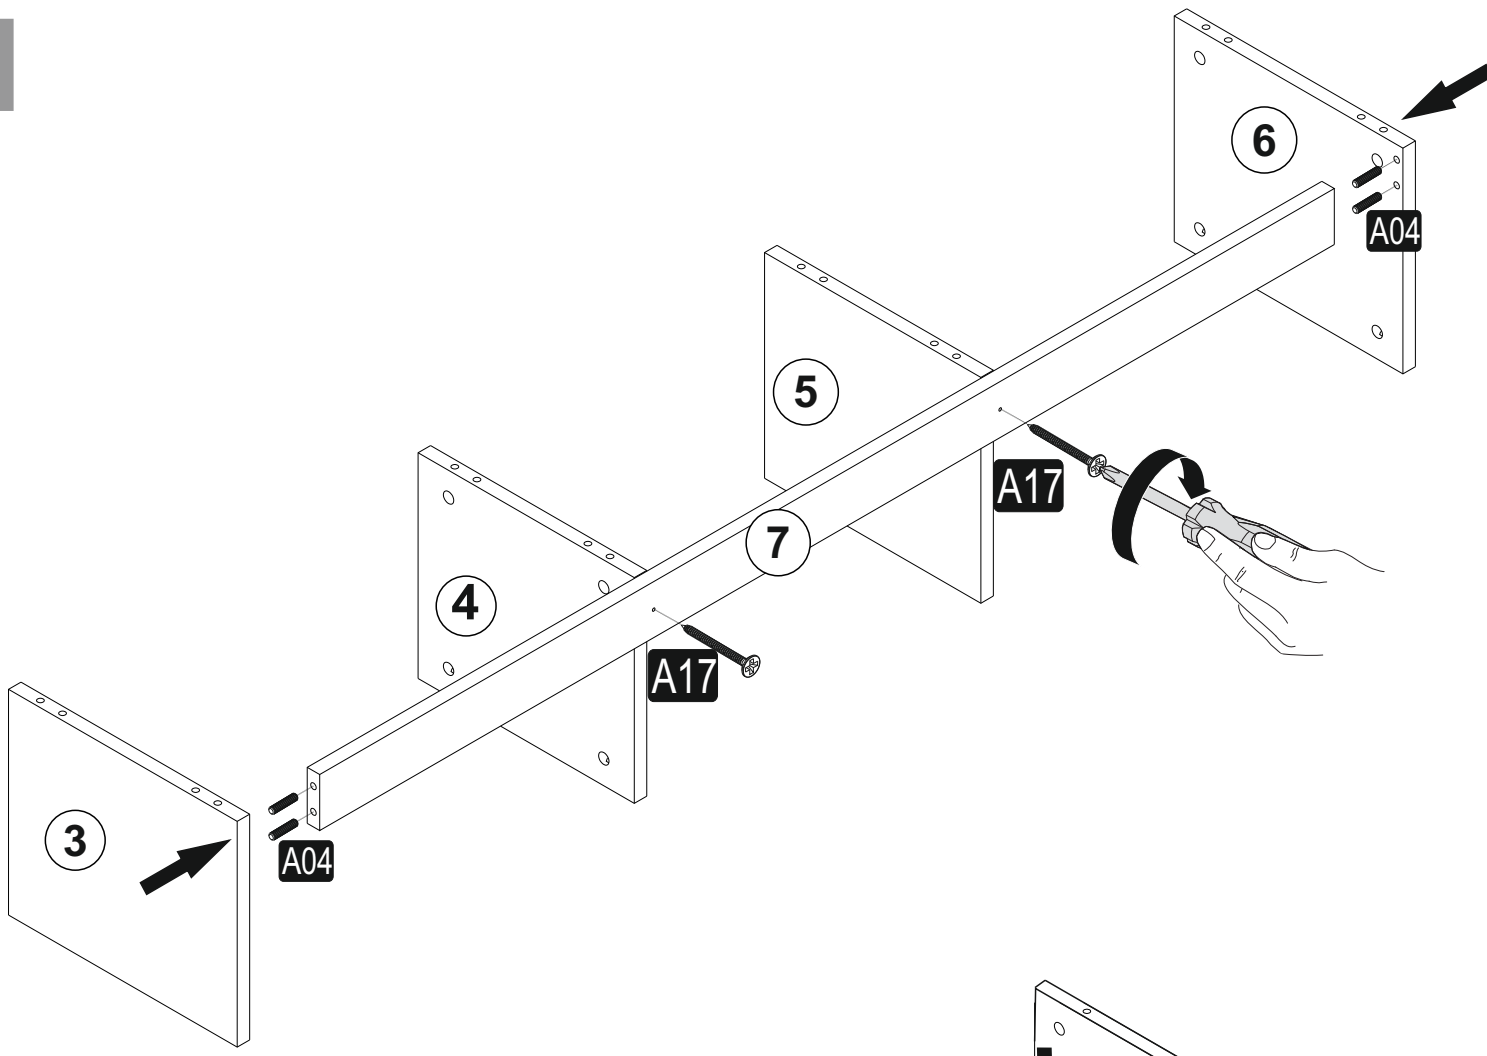

Seznam dílů/Zoznam dielov

A23 Minifix M8  16x	A22 Minifix G18  16x	A04 KVLV  20x	A17 4x50  2x	A47 O120  4x
A18 3,5x18  40x	A06 18 mm BYZ  16x	C01 DM  6x	C04 MA  6x	A48 AC  40x
A10 14mm SFR  2x				

Náhled/Náhľad

1005.01	1	1500	350	18
1005.02	1	1500	330	18
1005.03	1	282	330	18
1005.04	1	282	312	18
1005.05	1	282	312	18
1005.06	1	282	330	18
1005.07	1	1464	70	18
1005.08	3	296	496	18
1005.09	1	1497	315	3

1

2

3

4

5

6

7

8

A = slouží k připevnění pantu na dvířka
B = slouží k upravení polohy dvířek – šípky ukazují směr, kterým se dvířka posouvají

A = slúži na pripevnenie pántu na dvierka
B = slúži na upravenie polohy dvierok - šípky ukazujú smer, ktorým sa dvierka posúvajú