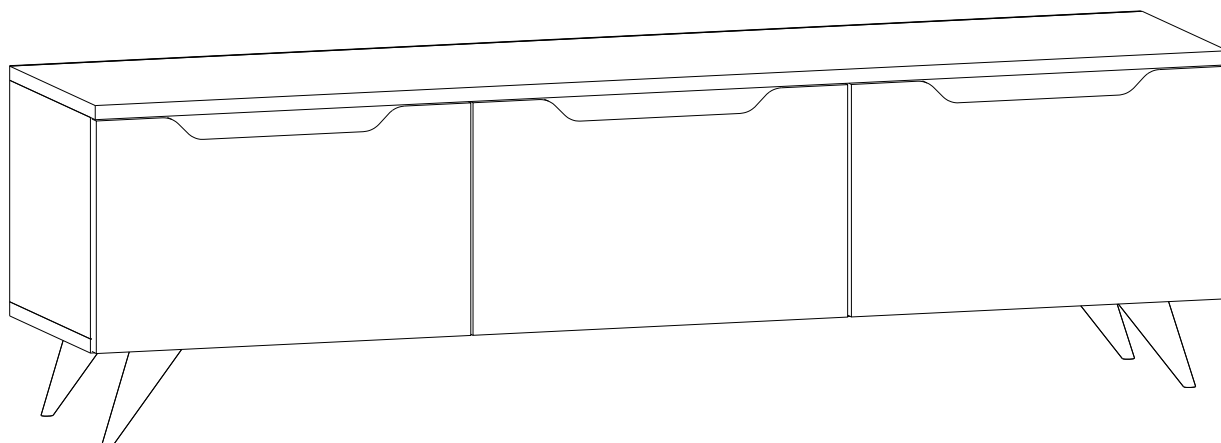

PRAG TV stolek/stolík

Tento produkt před odesláním podléhá přísné kontrole kvality. Před montáží zkontrolujte produkt a ujistěte se, že nechybí nebo nejsou poškozeny žádné montážní díly. Pokud jste zakoupili více než jeden produkt, montujte je prosím postupně, aby nedošlo k pomíchání dílů. Nejprve očistěte všechny díly vlhkým hadrem. Pro běžné čištění stačí opět vlhký hadřík. Ačkoli je zboží pečlivě zabaleno, může dojít k jeho poškození během transportu. V takovém případě nás neváhejte kontaktovat. Používejte produkt jen k účelům, ke kterým je určen. Nevystavujte produkt nadměrnému horku, zimě ani vlhkosti.