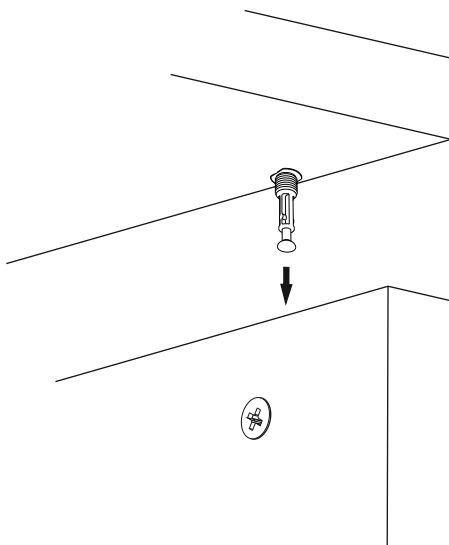

Upozornění/Upozornenie !!

Minifix je spojovací materiál našich výrobků. Než začnete pracovat, prohlédněte si pozorně nákresy níže.

Minifix je spojovací materiál našich výrobkov. Než začnete pracovať, pozrite si pozorne nákresy nižšie.