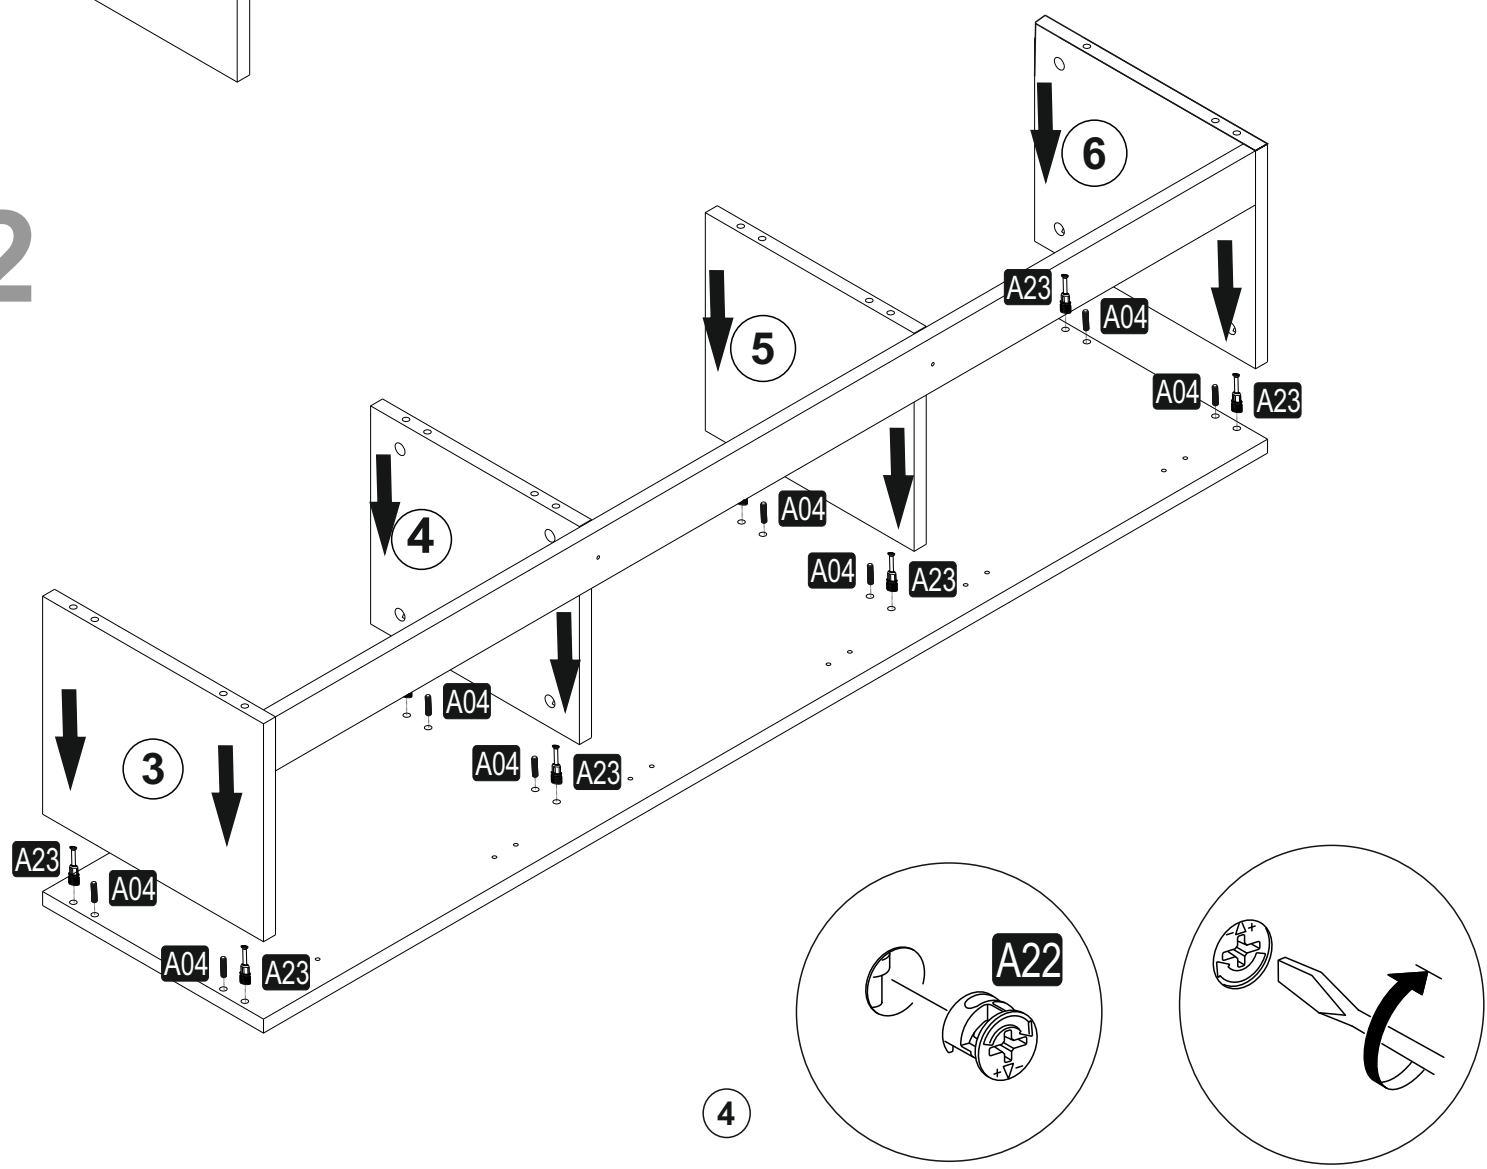

Seznam dílů/Zoznam dielov

A23 Minifix M8  16x	A22 Minifix G18  16x	A04 KVLV  20x	A17 4x50  2x	A47 O120  4x
A18 3,5x18  40x	A06 18 mm BYZ  16x	C01 DM  6x	C04 MA  6x	A48 AC  40x
A10 14mm SFR  2x				

Náhled/Náhľad

1005.01	1	1500	350	18
1005.02	1	1500	330	18
1005.03	1	282	330	18
1005.04	1	282	312	18
1005.05	1	282	312	18
1005.06	1	282	330	18
1005.07	1	1464	70	18
1005.08	3	296	496	18
1005.09	1	1497	315	3

1

2

3

4

5

6

7

8

A = slouží k připevnění pantu na dvířka
B = slouží k upravení polohy dvířek – šípky ukazují směr, kterým se dvířka posouvají

A = slúži na pripevnenie pántu na dvierka
B = slúži na upravenie polohy dvierok - šípky ukazujú smer, ktorým sa dvierka posúvajú