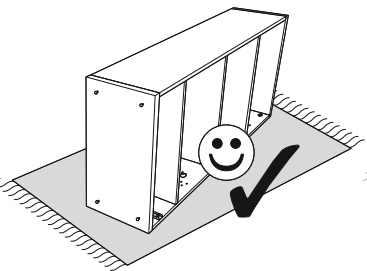

TORONTO/MILANO TOS04

PL.

UWAGA! Mebel należy trwale zamocować do ściany, aby uniknąć ryzyka związanego z przewróceniem się mebla.

W paczce nie ma śrub mocujących, ponieważ rodzaj mocowania należy odpowiednio dobrać do rodzaju ściany. Dobierz właściwe do Twojego rodzaju ściany.

SK.

POZOR! Nábytok musí byť trvalo prípevnený k stene tak, aby sa zamedzilo riziku prevrátenia. Balík neobsahuje upevňovacie skrutky, pretože typ upevnenia je treba vybrať podľa typu steny. Vyberte typ vhodný pre Vašu stenu.