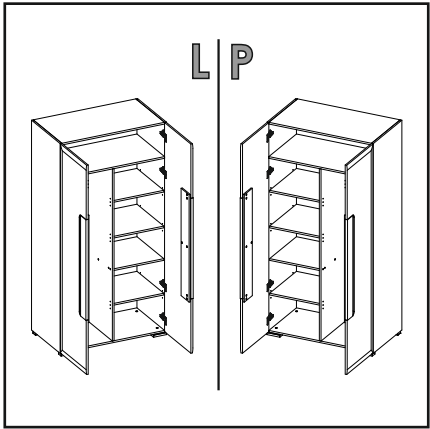

TORONTO/MILANO TOS04

PL.

UWAGA! Mebel należy trwale zamocować do ściany, aby uniknąć ryzyka związanego z przewróceniem się mebla.

W paczce nie ma śrub mocujących, ponieważ rodzaj mocowania należy odpowiednio dobrać do rodzaju ściany. Dobierz właściwe do Twojego rodzaju ściany.

SK.

POZOR! Nábytok musí byť trvalo prípevnený k stene tak, aby sa zamedzilo riziku prevrátenia. Balík neobsahuje upevňovacie skrutky, pretože typ upevnenia je treba vybrať podľa typu steny. Vyberte typ vhodný pre Vašu stenu.

HU.

FIGYELEM! Rögzítse a bútorokat a falhoz, hogy elkerülje a bútor felborulásának kockázatát. A készletben nem találhatóak rögzítőcsavarok, mivel a rögzítés típusa a fal típusától függ. Válassza ki a fal típusának megfelelő kötőelemeket.