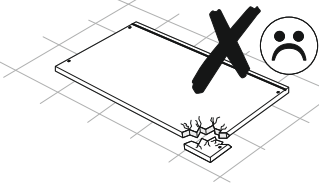

TORONTO/MILANO TOS04

PL.

UWAGA! Mebel należy trwale zamocować do ściany, aby uniknąć ryzyka związanego z przewróceniem się mebla.

W paczce nie ma śrub mocujących, ponieważ rodzaj mocowania należy odpowiednio dobrać do rodzaju ściany. Dobierz właściwe do Twojego rodzaju ściany.

HU.

FIGYELEM! Rögzítse a bútorokat a falhoz, hogy elkerülje a bútor felborulásának kockázatát. A készletben nem találhatóak rögzítőcsavarok, mivel a rögzítés típusa a fal típusától függ. Válassza ki a fal típusának megfelelő kötőelemeket.