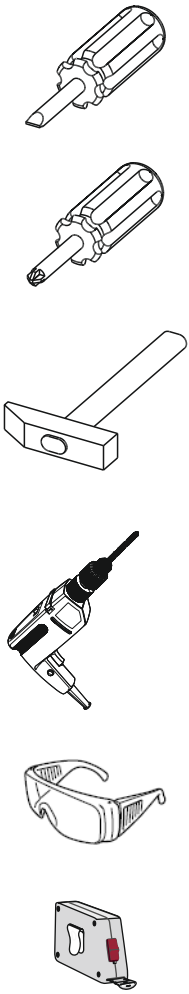

TORONTO/MILANO TOS04

PL.

UWAGA! Mebel należy trwale zamocować do ściany, aby uniknąć ryzyka związanego z przewróceniem się mebla.

W paczce nie ma śrub mocujących, ponieważ rodzaj mocowania należy odpowiednio dobrać do rodzaju ściany. Dobierz właściwe do Twojego rodzaju ściany.

SK.

POZOR! Nábytok musí byť trvalo prípevnený k stene tak, aby sa zamedzilo riziku prevrátenia. Balík neobsahuje upevňovacie skrutky, pretože typ upevnenia je treba vybrať podľa typu steny. Vyberte typ vhodný pre Vašu stenu.

FR.

ATTENTION! Ce meuble doit être fixé en permanence au mur pour éviter les risques de chute. Les vis de fixation ne sont pas livrées car le type de fixation doit être choisi en fonction du type de mur. Sélectionnez les fixations adaptées au mur.

HU.

FIGYELEM! Rögzítse a bútorokat a falhoz, hogy elkerülje a bútor felborulásának kockázatát. A készletben nem találhatóak rögzítőcsavarok, mivel a rögzítés típusa a fal típusától függ. Válassza ki a fal típusának megfelelő kötőelemeket.