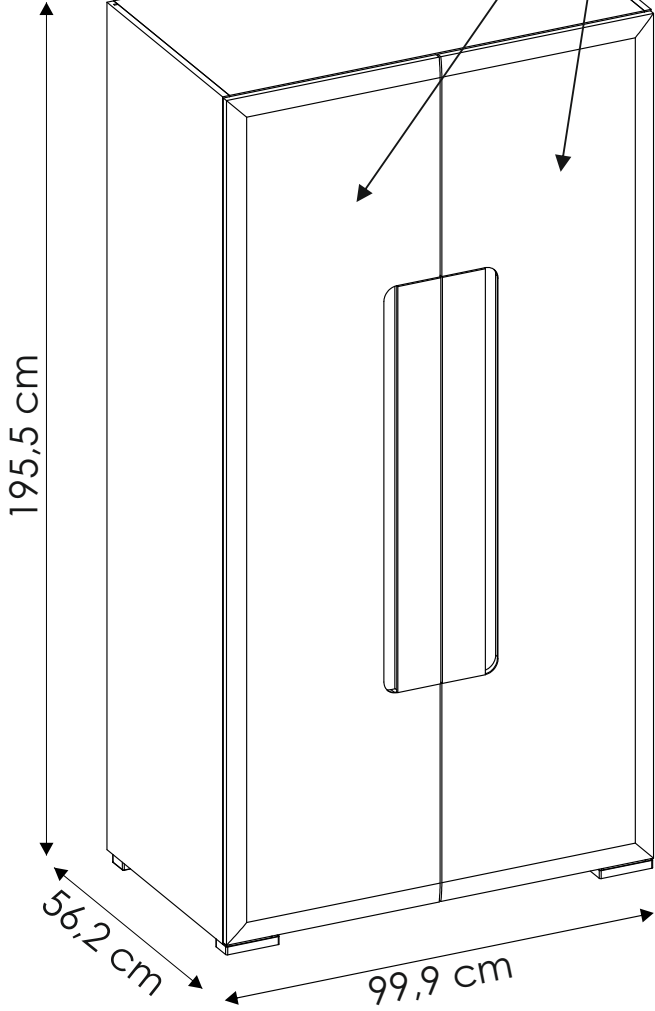

TORONTO/MILANO TOS04

PL.

UWAGA! Mebel należy trwale zamocować do ściany, aby uniknąć ryzyka związanego z przewróceniem się mebla.

W paczce nie ma śrub mocujących, ponieważ rodzaj mocowania należy odpowiednio dobrać do rodzaju ściany. Dobierz właściwe do Twojego rodzaju ściany.