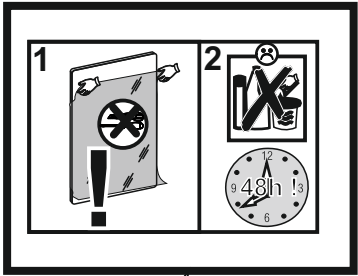

TORONTO/MILANO TOS04

PL.

UWAGA! Mebel należy trwale zamocować do ściany, aby uniknąć ryzyka związanego z przewróceniem się mebla.

W paczce nie ma śrub mocujących, ponieważ rodzaj mocowania należy odpowiednio dobrać do rodzaju ściany. Dobierz właściwe do Twojego rodzaju ściany.

SK.

POZOR! Nábytok musí byť trvalo prípevnený k stene tak, aby sa zamedzilo riziku prevrátenia. Balík neobsahuje upevňovacie skrutky, pretože typ upevnenia je treba vybrať podľa typu steny. Vyberte typ vhodný pre Vašu stenu.

FR.

ATTENTION! Ce meuble doit être fixé en permanence au mur pour éviter les risques de chute. Les vis de fixation ne sont pas livrées car le type de fixation doit être choisi en fonction du type de mur. Sélectionnez les fixations adaptées au mur.

HU.

FIGYELEM! Rögzítse a bútorokat a falhoz, hogy elkerülje a bútor felborulásának kockázatát. A készletben nem találhatóak rögzítőcsavarok, mivel a rögzítés típusa a fal típusától függ. Válassza ki a fal típusának megfelelő kötőelemeket.