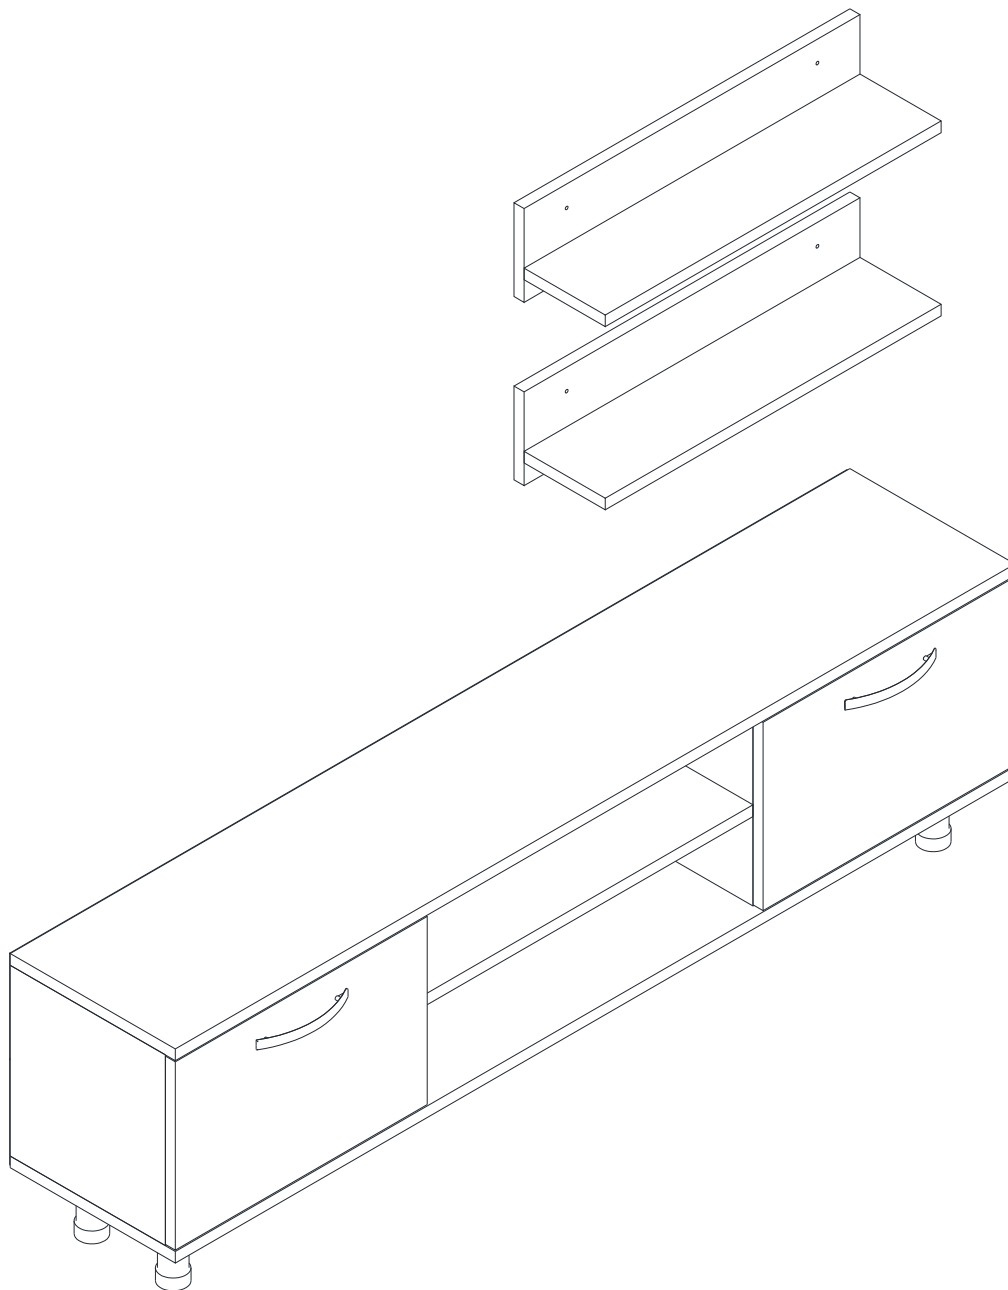

DERMA TV sestava/zostava

Montážní návod/Montážny návod

Prosím recyklujte...
Děkujeme, že jste si nás vybrali

Prosím recyklujte...
Ďakujeme, že ste si nás vybrali

Tento produkt před odesláním podléhá přísné kontrole kvality. Přesto může dojít k jeho poškození během transportu. V takovém případě není nutné nám zasílat celý produkt zpět, ve většině případů Vám můžeme poskytnout náhradní díly. Sdělte nám přesné číslo náhradního dílu uvedené v návodu, abychom mohli zaslat správný náhradní díl. Před montáží zkontrolujte produkt a ujistěte se, že nechybí nebo nejsou poškozeny žádné montážní díly. Nejprve očistěte všechny díly vlhkým hadrem. Pokud jste zakoupili více než jeden produkt, montujte je prosím postupně, aby nedošlo k pomíchání dílů. Nikdy produkt netahejte po zemi, vždy ho nadzvedněte a přeneste, abyste zamezili jeho poškození. Pro delší převoz doporučujeme ho zabalit do kartonu. Při čištění použijte vlhký bavlněný hadřík a běžný čisticí prostředek. Nevystavujte produkt nadměrnému horku, zimě ani vlhkosti. Používejte produkt jen k účelům, ke kterým je určen.