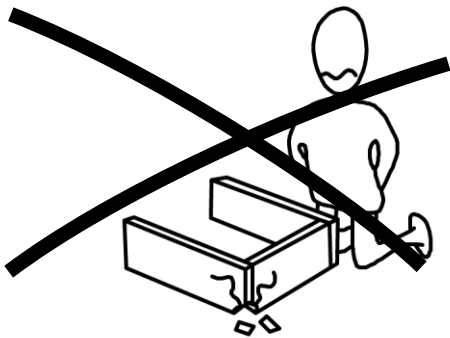

DERMA TV sestava/zostava

Montážní návod/Montážny návod

Prosím recyklujte...
Děkujeme, že jste si nás vybrali

Prosím recyklujte...
Ďakujeme, že ste si nás vybrali

Tento produkt před odesláním podléhá přísné kontrole kvality. Přesto může dojít k jeho poškození během transportu. V takovém případě není nutné nám zasílat celý produkt zpět, ve většině případů Vám můžeme poskytnout náhradní díly. Sdělte nám přesné číslo náhradního dílu uvedené v návodu, abychom mohli zaslat správný náhradní díl. Před montáží zkontrolujte produkt a ujistěte se, že nechybí nebo nejsou poškozeny žádné montážní díly. Nejprve očistěte všechny díly vlhkým hadrem. Pokud jste zakoupili více než jeden produkt, montujte je prosím postupně, aby nedošlo k pomíchání dílů. Nikdy produkt netahejte po zemi, vždy ho nadzvedněte a přeneste, abyste zamezili jeho poškození. Pro delší převoz doporučujeme ho zabalit do kartonu. Při čištění použijte vlhký bavlněný hadřík a běžný čisticí prostředek. Nevystavujte produkt nadměrnému horku, zimě ani vlhkosti. Používejte produkt jen k účelům, ke kterým je určen.