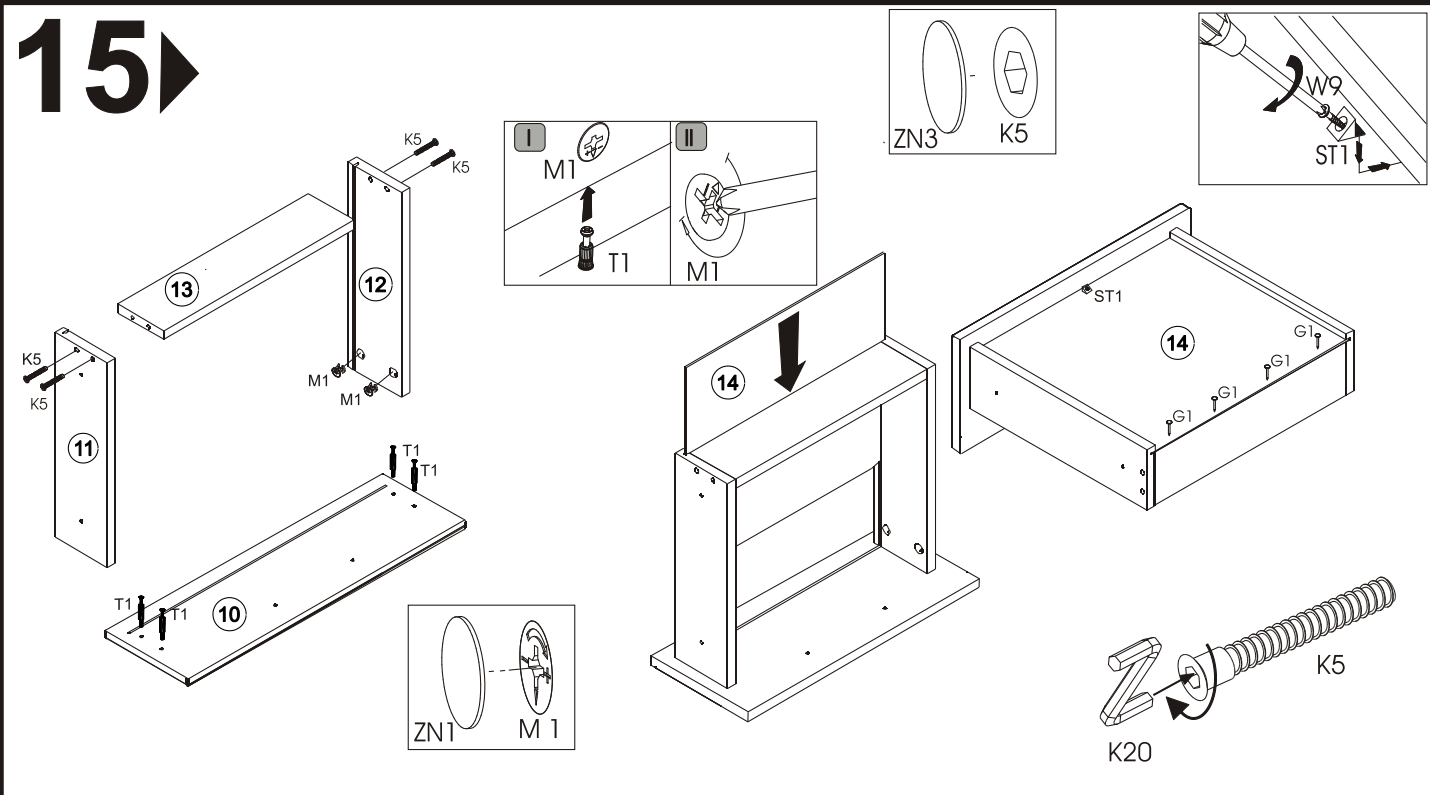

15

16

MODELL: DN3

19	1512x698	1/3
18	1398x104	1/3
17	336x104	1/3
16	684x32	3/3
15	684x118	3/3
14	357x692	1/3
13	677x148	2/3
12	350x160	2/3
11	350x160	2/3
10	744x224	3/3
9	678x335	3/3
8	747x326	2/3
7	684x358	2/3
6	684x99	3/3
5	684x295	2/3
4	684x99	3/3
3	684x295	2/3
2	1530x396	1/3
1	1530x396	1/3

28x #20/112 ZN1	18x #14/112 ZN3	2x H=0 PRO	1x LED 10x10x682						
4x #20/325 ZN2	8x 3.5x16 W3	15x ST1	3kpl. #350 PK3	6x 3x25 W10	15x 3x20 W9	2x H=2 PR2	5x U1	6x N1	
12x 6.4x50 K5	24x 8x30 K1	31x 2x20 G1	1x K20	44x #15/15 M1	44x DU232T T1	10x 4x30 WM1	4x ZC8	24x 5x11 E1	