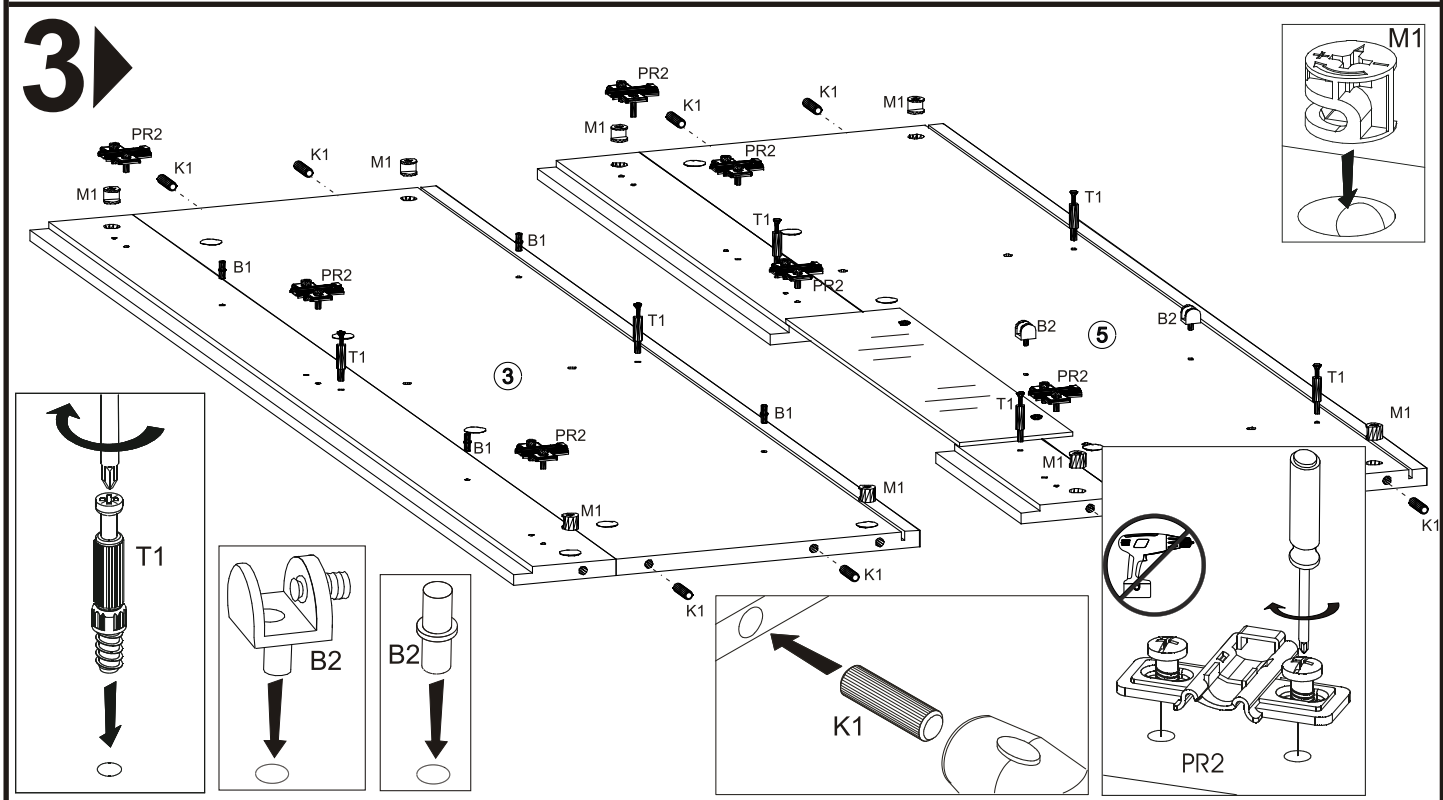

1x LED 10x10x1288	8x #14/112	4x ZN3 4x30	8x W1 1 W11	8x #20/093	8x ZN4	1x B1	5x L1	4x BS1	4x #56	1x ZD1	OPTION 2xNSP-3D/WW	
4x #20/325	16x ZN2 3.5x16	16x W3	16x ST1	7x ZC8	4x 3x25	16x W10 3x20	7x W9	7x H=2	3x PR2	6x U1	6x N1	
7x TU1	32x 8x30	4x K1	4x B2	7x 4x16	51x WP3 #15/15	M1	43x DU232T	T1	6x 4x30	29x WM1 #20/112	14x ZN1 2x20	G1

15

16

17

4

5

6▶

7▶

8▶