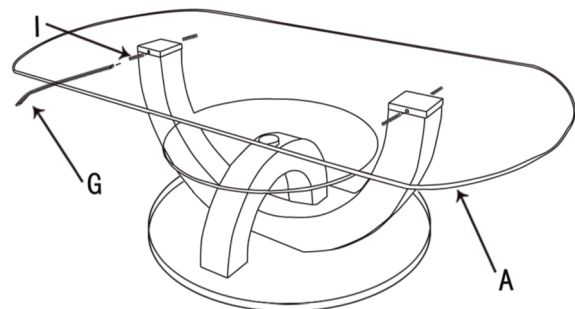

Montážní/Montážny návod

Item NO: Boston

Seznam dílů/Zoznam dielov			
Ozn.	Díl/diel	Popis	Počet
A		Skleněná deska Sklenená doska	1
B		Rám 1	1
C		Rám 2	1
D		podlažní deska základová doska	1
E		Skleněná police Sklenená polica	1
F		Imbusový klíč/klúč	1
G		Dlouhý imbusový klíč Dlhý imbusový kľúč	1
H		Kovový plát	2
I		Malý hřebík/klinec	4
J		Těsnění/tesnenie	7
K		šroubovací matice skrutkovacia matica	7
L		Šestihranný klíč/Šestihranný kľúč	1
M		Dlouhý šroub/Dlhá skrutka	6
N		Krátký šroub/Krátka skrutka	2
O		Krátký prut/Krátka tyč	1

krok 1

krok 2

krok 3

krok 4

Boston

1/1