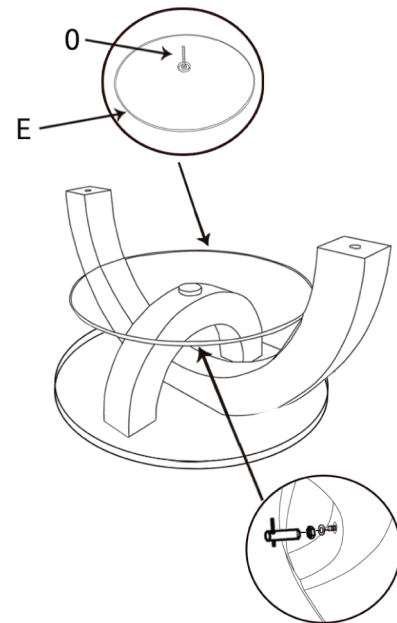

Montážní/Montážny návod

Item NO: Boston

Seznam dílů/Zoznam dielov			
Ozn.	Díl/diel	Popis	Počet
A		Skleněná deska Sklenená doska	1
B		Rám 1	1
C		Rám 2	1
D		podlažní deska základová doska	1
E		Skleněná police Sklenená polica	1
F		Imbusový klíč/klúč	1
G		Dlouhý imbusový klíč Dlhý imbusový kľúč	1
H		Kovový plát	2
I		Malý hřebík/klinec	4
J		Těsnění/tesnenie	7
K		šroubovací matice skrutkovacia matica	7
L		Šestihranný klíč/Šestihranný kľúč	1
M		Dlouhý šroub/Dlhá skrutka	6
N		Krátký šroub/Krátka skrutka	2
O		Krátký prut/Krátka tyč	1

krok 1

krok 2

krok 3

krok 4

Boston

1/1