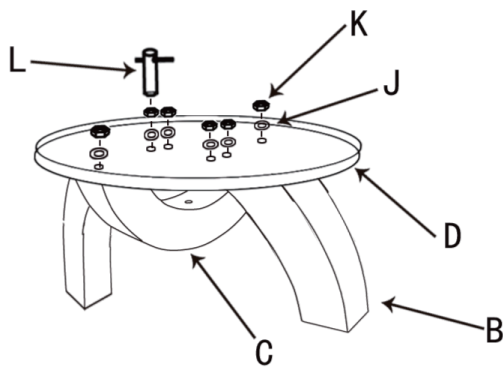

Montážní/Montážny návod

Item NO: Boston

Seznam dílů/Zoznam dielov			
Ozn.	Díl/diel	Popis	Počet
A		Skleněná deska Sklenená doska	1
B		Rám 1	1
C		Rám 2	1
D		podlažní deska základová doska	1
E		Skleněná police Sklenená polica	1
F		Imbusový klíč/klúč	1
G		Dlouhý imbusový klíč Dlhý imbusový kľúč	1
H		Kovový plát	2
I		Malý hřebík/klinec	4
J		Těsnění/tesnenie	7
K		šroubovací matice skrutkovacia matica	7
L		Šestihranný klíč/Šestihranný kľúč	1
M		Dlouhý šroub/Dlhá skrutka	6
N		Krátký šroub/Krátka skrutka	2
O		Krátký prut/Krátka tyč	1

krok 1

krok 2

krok 3

krok 4

Boston

1/1