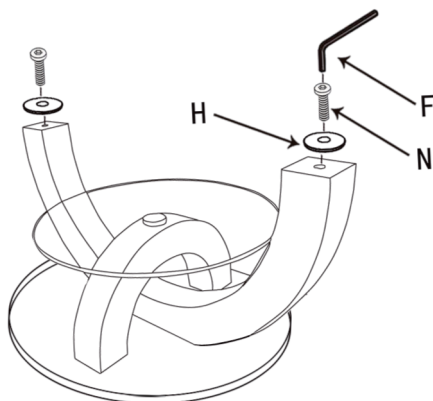

Montážní/Montážny návod

Item NO: Boston

Seznam dílů/Zoznam dielov			
Ozn.	Díl/diel	Popis	Počet
A		Skleněná deska Sklenená doska	1
B		Rám 1	1
C		Rám 2	1
D		podlažní deska základová doska	1
E		Skleněná police Sklenená polica	1
F		Imbusový klíč/klúč	1
G		Dlouhý imbusový klíč Dlhý imbusový kľúč	1
H		Kovový plát	2
I		Malý hřebík/klinec	4
J		Těsnění/tesnenie	7
K		šroubovací matice skrutkovacia matica	7
L		Šestihranný klíč/Šestihranný kľúč	1
M		Dlouhý šroub/Dlhá skrutka	6
N		Krátký šroub/Krátka skrutka	2
O		Krátký prut/Krátka tyč	1

krok 1

krok 2

krok 3

krok 4

Boston

1/1