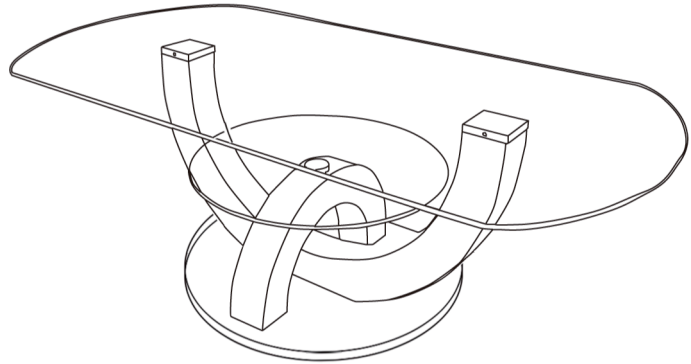

Montážní/Montážny návod

Item NO: Boston

Seznam dílů/Zoznam dielov			
Ozn.	Díl/diel	Popis	Počet
A		Skleněná deska Sklenená doska	1
B		Rám 1	1
C		Rám 2	1
D		podlažní deska základová doska	1
E		Skleněná police Sklenená polica	1
F		Imbusový klíč/klúč	1
G		Dlouhý imbusový klíč Dlhý imbusový kľúč	1
H		Kovový plát	2
I		Malý hřebík/klinec	4
J		Těsnění/tesnenie	7
K		šroubovací matice skrutkovacia matica	7
L		Šestihranný klíč/Šestihranný kľúč	1
M		Dlouhý šroub/Dlhá skrutka	6
N		Krátký šroub/Krátka skrutka	2
O		Krátký prut/Krátka tyč	1

krok 1

krok 2

krok 3

krok 4

Boston

1/1