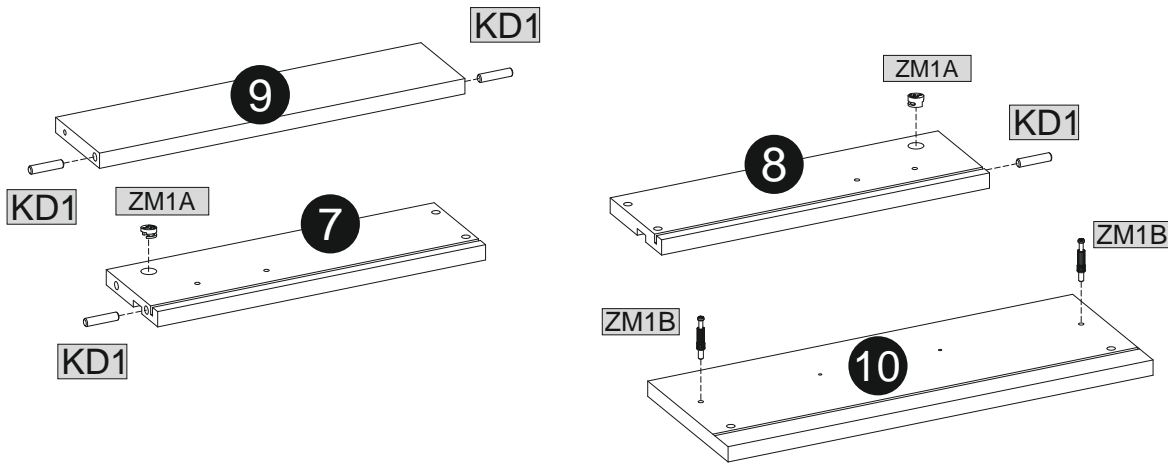

wyprodukowano dla / made for / produziert für
BEGA GRUPPE
producent: **MEBLE OKMED** POLAND

KK1 1	KM 2	KMH 2	PKU2 1	S1 2	WDS1 1
ZM1 10	U54 1	KD1 32	K1 2	ME1 4	ZM1B 22
ZM1A 22	SR4 2	W11 1	W1 7	W12 16	WU 2

		1/1				
	B	H	T			
1	700	369	16	x1		
2	700	369	16	x1		
3	700	700	16	x1		
4	667	681	16	x1		
5	667	681	16	x1		
6	667	169	16	x1		
7	400	100	16	x1		
8	400	100	16	x1		
9	629	84	16	x1		
10	661	196	16	x1		
11	641	405	3	x1		

01

	2		4		2
ZM1A		KD1		ZM1B	

02

	2		7		1		1
K1		W1		KK1		W11	
	1		2		1		2
U54		WU		WDS1		S1	

03

		
ZM1A	PKU2	minieuro 4x13
20	1	4

04

	
KD1	ZM1B
28	20