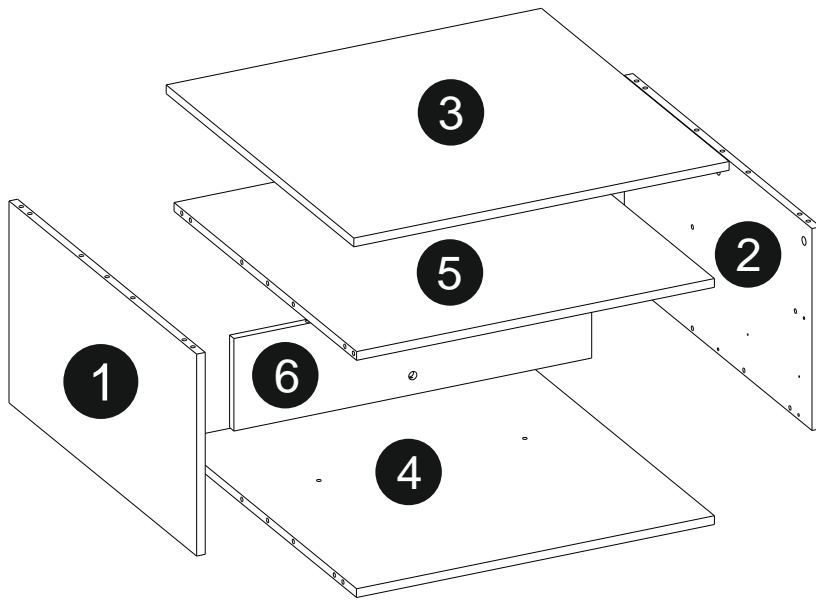

wyprodukowano dla / made for / produziert für
BEGA GRUPPE
producent: **MEBLE OKMED** POLAND

KK1 1	KM 2	KMH 2	PKU2 1	S1 2	WDS1 1
ZM1 10	U54 1	KD1 32	K1 2	ME1 4	ZM1B 22
ZM1A 22	SR4 2	W11 1	W1 7	W12 16	WU 2

		1/1				
	B	H	T			
1	700	369	16	x1		
2	700	369	16	x1		
3	700	700	16	x1		
4	667	681	16	x1		
5	667	681	16	x1		
6	667	169	16	x1		
7	400	100	16	x1		
8	400	100	16	x1		
9	629	84	16	x1		
10	661	196	16	x1		
11	641	405	3	x1		

01

	2		4		2
ZM1A		KD1		ZM1B	

02

	2		7		1		1
K1		W1		KK1		W11	
	1		2		1		2
U54		WU		WDS1		S1	

03

		
ZM1A	PKU2	minieuro 4x13
20	1	4

04

	
KD1	ZM1B
28	20