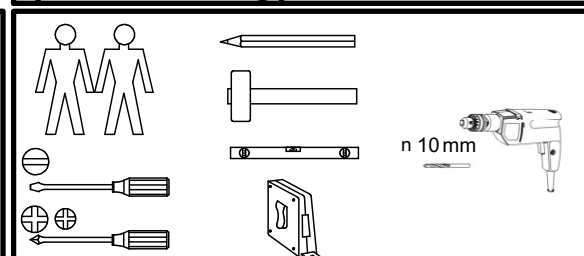

22-373-X4  
ELIZA

Část část	Rozměry/Rozmery	KS
<b>A</b>	- 2020 x 445 x 60	- x 1
<b>B</b>	- 2020 x 445 x 60	- x 1
<b>C</b>	- 1864 x 445 x 60	- x 1
<b>D</b>	- 2010 x 1510 x 80	- x 1
<b>E</b>	- 896 x 45 x 25	- x 2
<b>E1</b>	- 928 x 45 x 25	- x 1
<b>F</b>	- 2024 x 330 x 16	- x 1
<b>G</b>	- 1000 x 896 x 3	- x 4
<b>H</b>	- 900 x 330 x 16	- x 2

①  x6 10113	②  $\varnothing 6 \times 65$ x6 10665	③  $\varnothing 6$ x1 07001	④  x14 11016	⑤  x10 11002	⑥  x8 14011	⑦  $\varnothing 8 \times 30$ x16 21008
⑧  $\varnothing 6 \times 16$ x10 10616	⑨  $\varnothing 6 \times 40$ x8 10640	⑩  x1 15001	⑪  x1 15150	⑫  x2 14011	⑬  $\varnothing 8 \times 15$ x4 15815	⑭  $\varnothing 6 \times 18$ x4 02618
⑮  $\varnothing 6 \times 55$ x12 10655	⑯  $\varnothing 8 \times 50$ x2 21850	⑰  x2 11021	⑱  M6 x4 02600			

4	x14	7	Ø8x30 x16
1	x6	5	x12
9	Ø6x40 x4	12	x2
6	x8	16	Ø8x50 x2
17	x2	6	x8
	11016		14011

13	Ø 8x15	x4
		15815
8	Ø 6x16	x10
		10616
11		x1
		15150