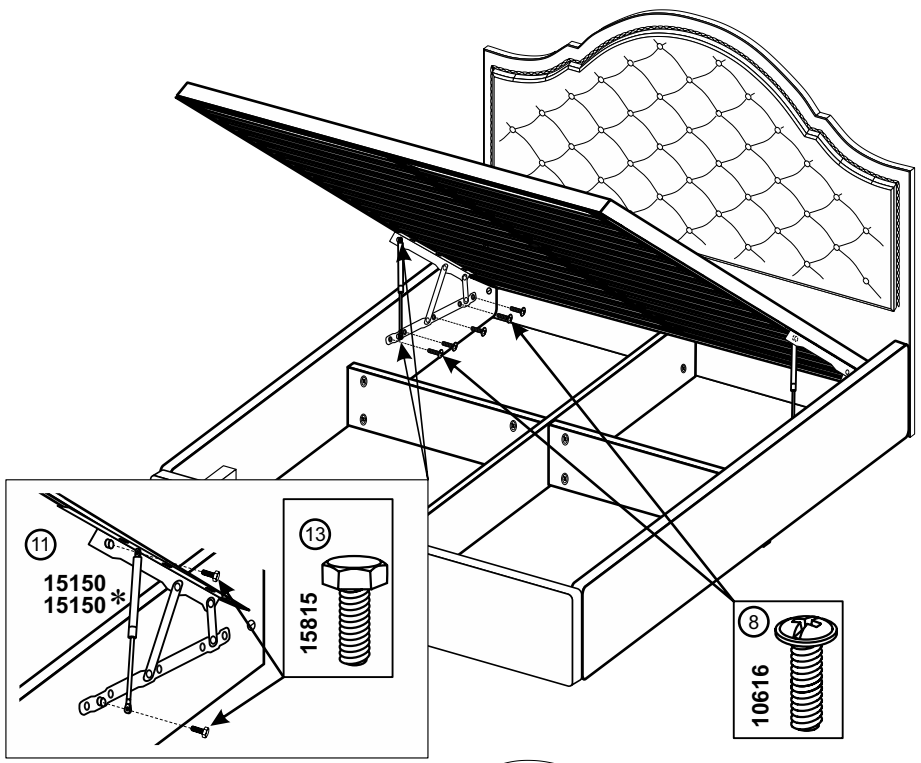

22-373-X4  
ELIZA

Část část	Rozměry/Rozmery	KS
<b>A</b>	- 2020 x 445 x 60	- x 1
<b>B</b>	- 2020 x 445 x 60	- x 1
<b>C</b>	- 1864 x 445 x 60	- x 1
<b>D</b>	- 2010 x 1510 x 80	- x 1
<b>E</b>	- 896 x 45 x 25	- x 2
<b>E1</b>	- 928 x 45 x 25	- x 1
<b>F</b>	- 2024 x 330 x 16	- x 1
<b>G</b>	- 1000 x 896 x 3	- x 4
<b>H</b>	- 900 x 330 x 16	- x 2

4	x14	7	Ø8x30 x16
1	x6	5	x12
9	Ø6x40 x4	12	x2
6	x8	16	Ø8x50 x2
17	x2	6	x8
	11016		14011

13	Ø 8x15	x4
		15815
8	Ø 6x16	x10
		10616
11		x1
		15150